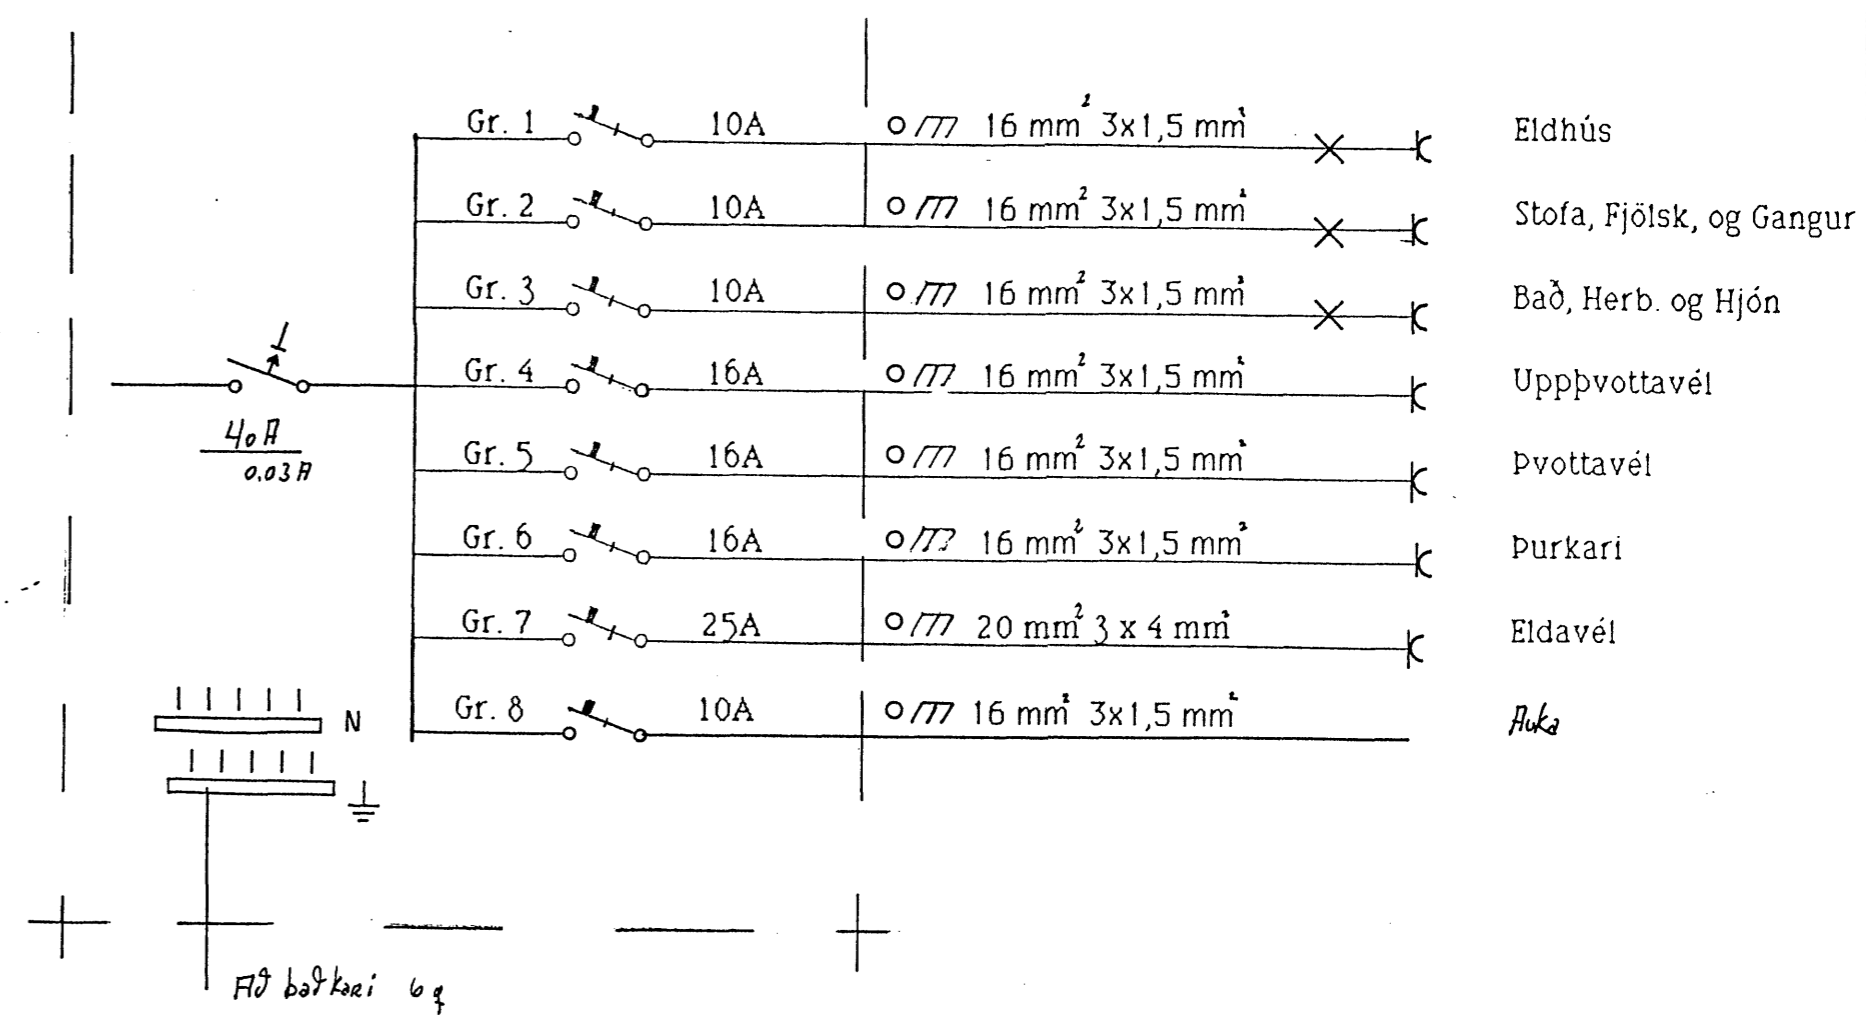

Aðaltafla TA1.

Greinartafli T 0,1 B

Greinartafli T 1,1 B

Flokkun	Kvarói	Fagrihvammur 2c	
Hannað	Teiknað	Yfir.	
Verk	Bláð	Frh. bl.	
Breyting			
Köpunavogur			

Skemmuveg 30
 200 Kópavogi
 Sími 44 5 66

samvirki