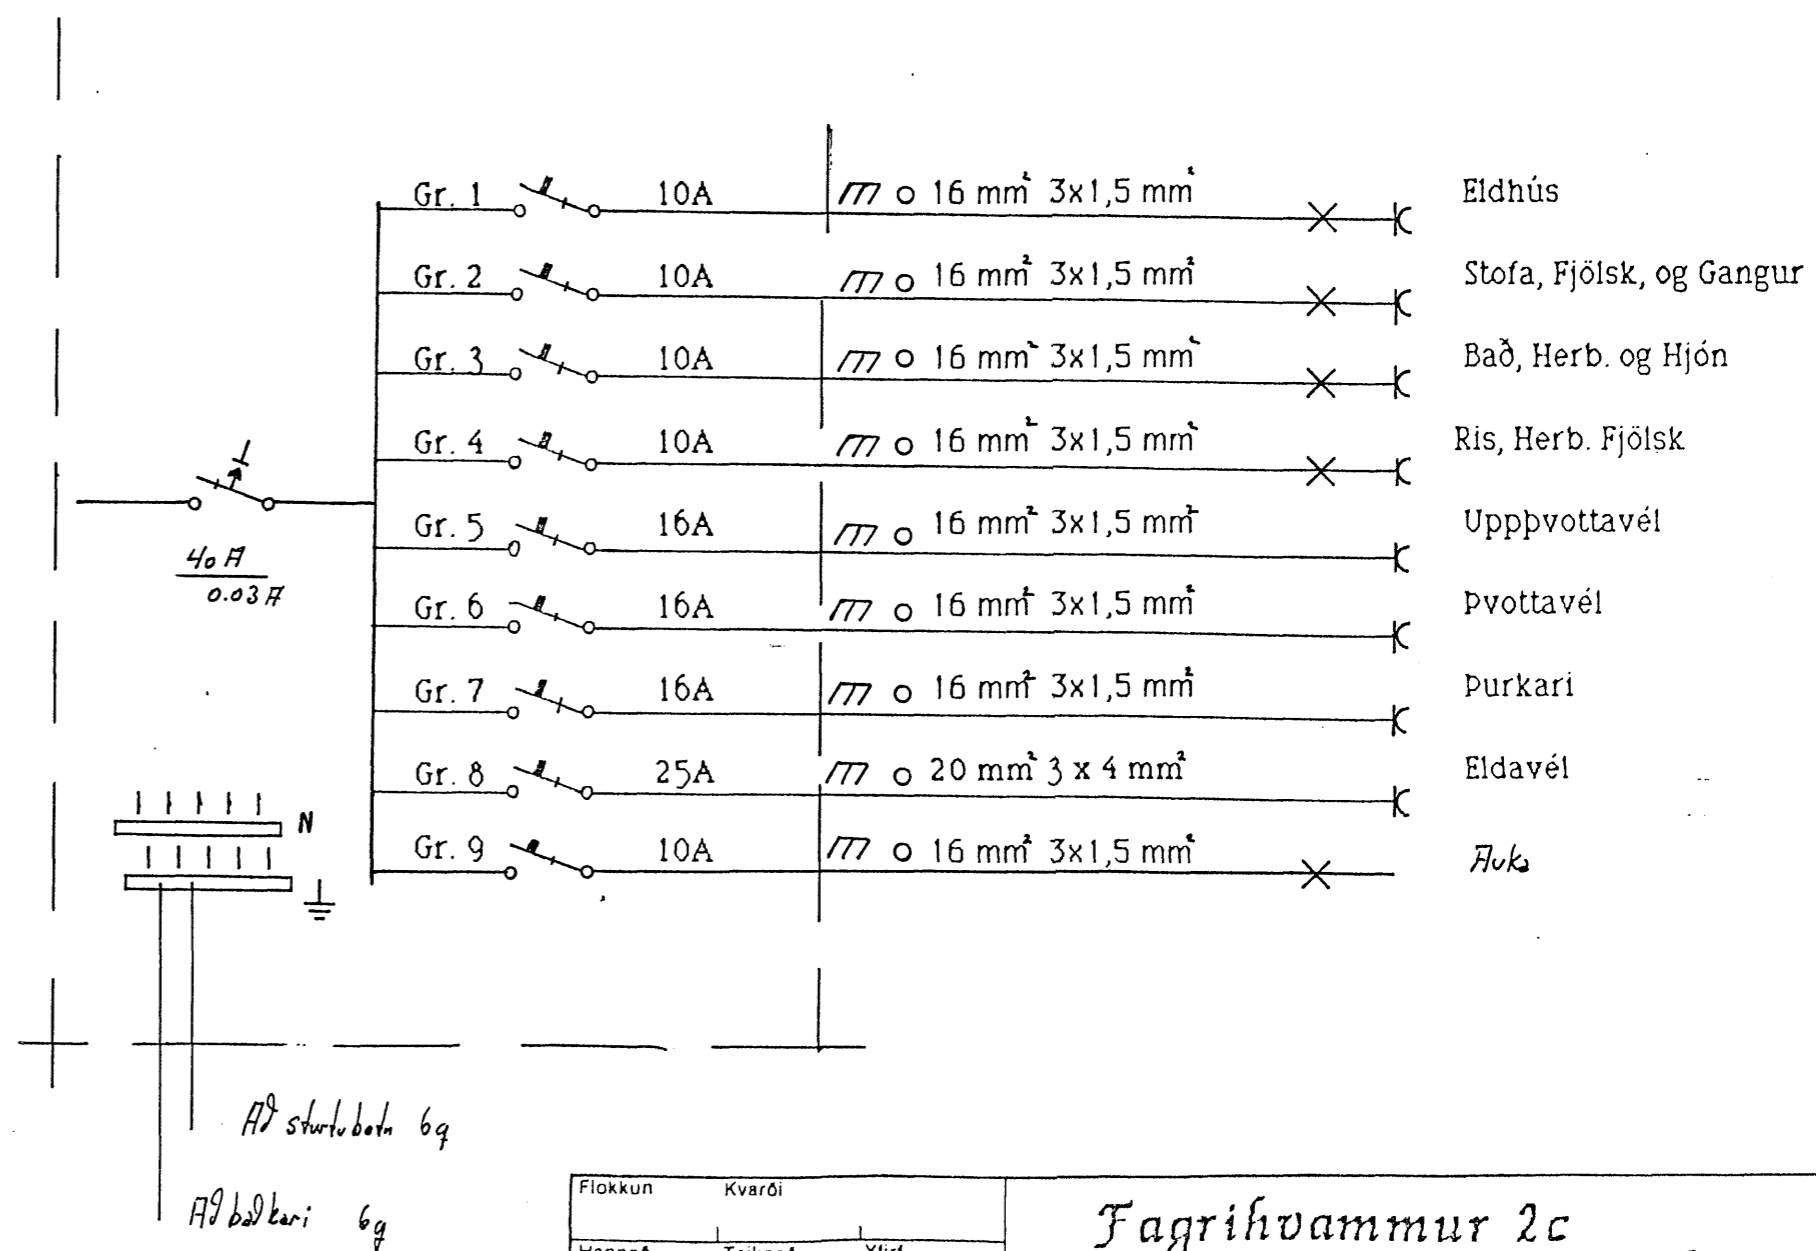

Aðaltafla TA1.

Greinartafli T 0,1 B

Greinartafli T 1,1 B

Flokkun	Kvarói	Fagrihvammur 2c	
Hannað	Teiknað	Yfir.	
Verk	Bláð	Frh. bl.	
Breyting			
Köpunavogur			

Skemmuveg 30
 200 Kópavogi
 Sími 44 5 66

samvirki