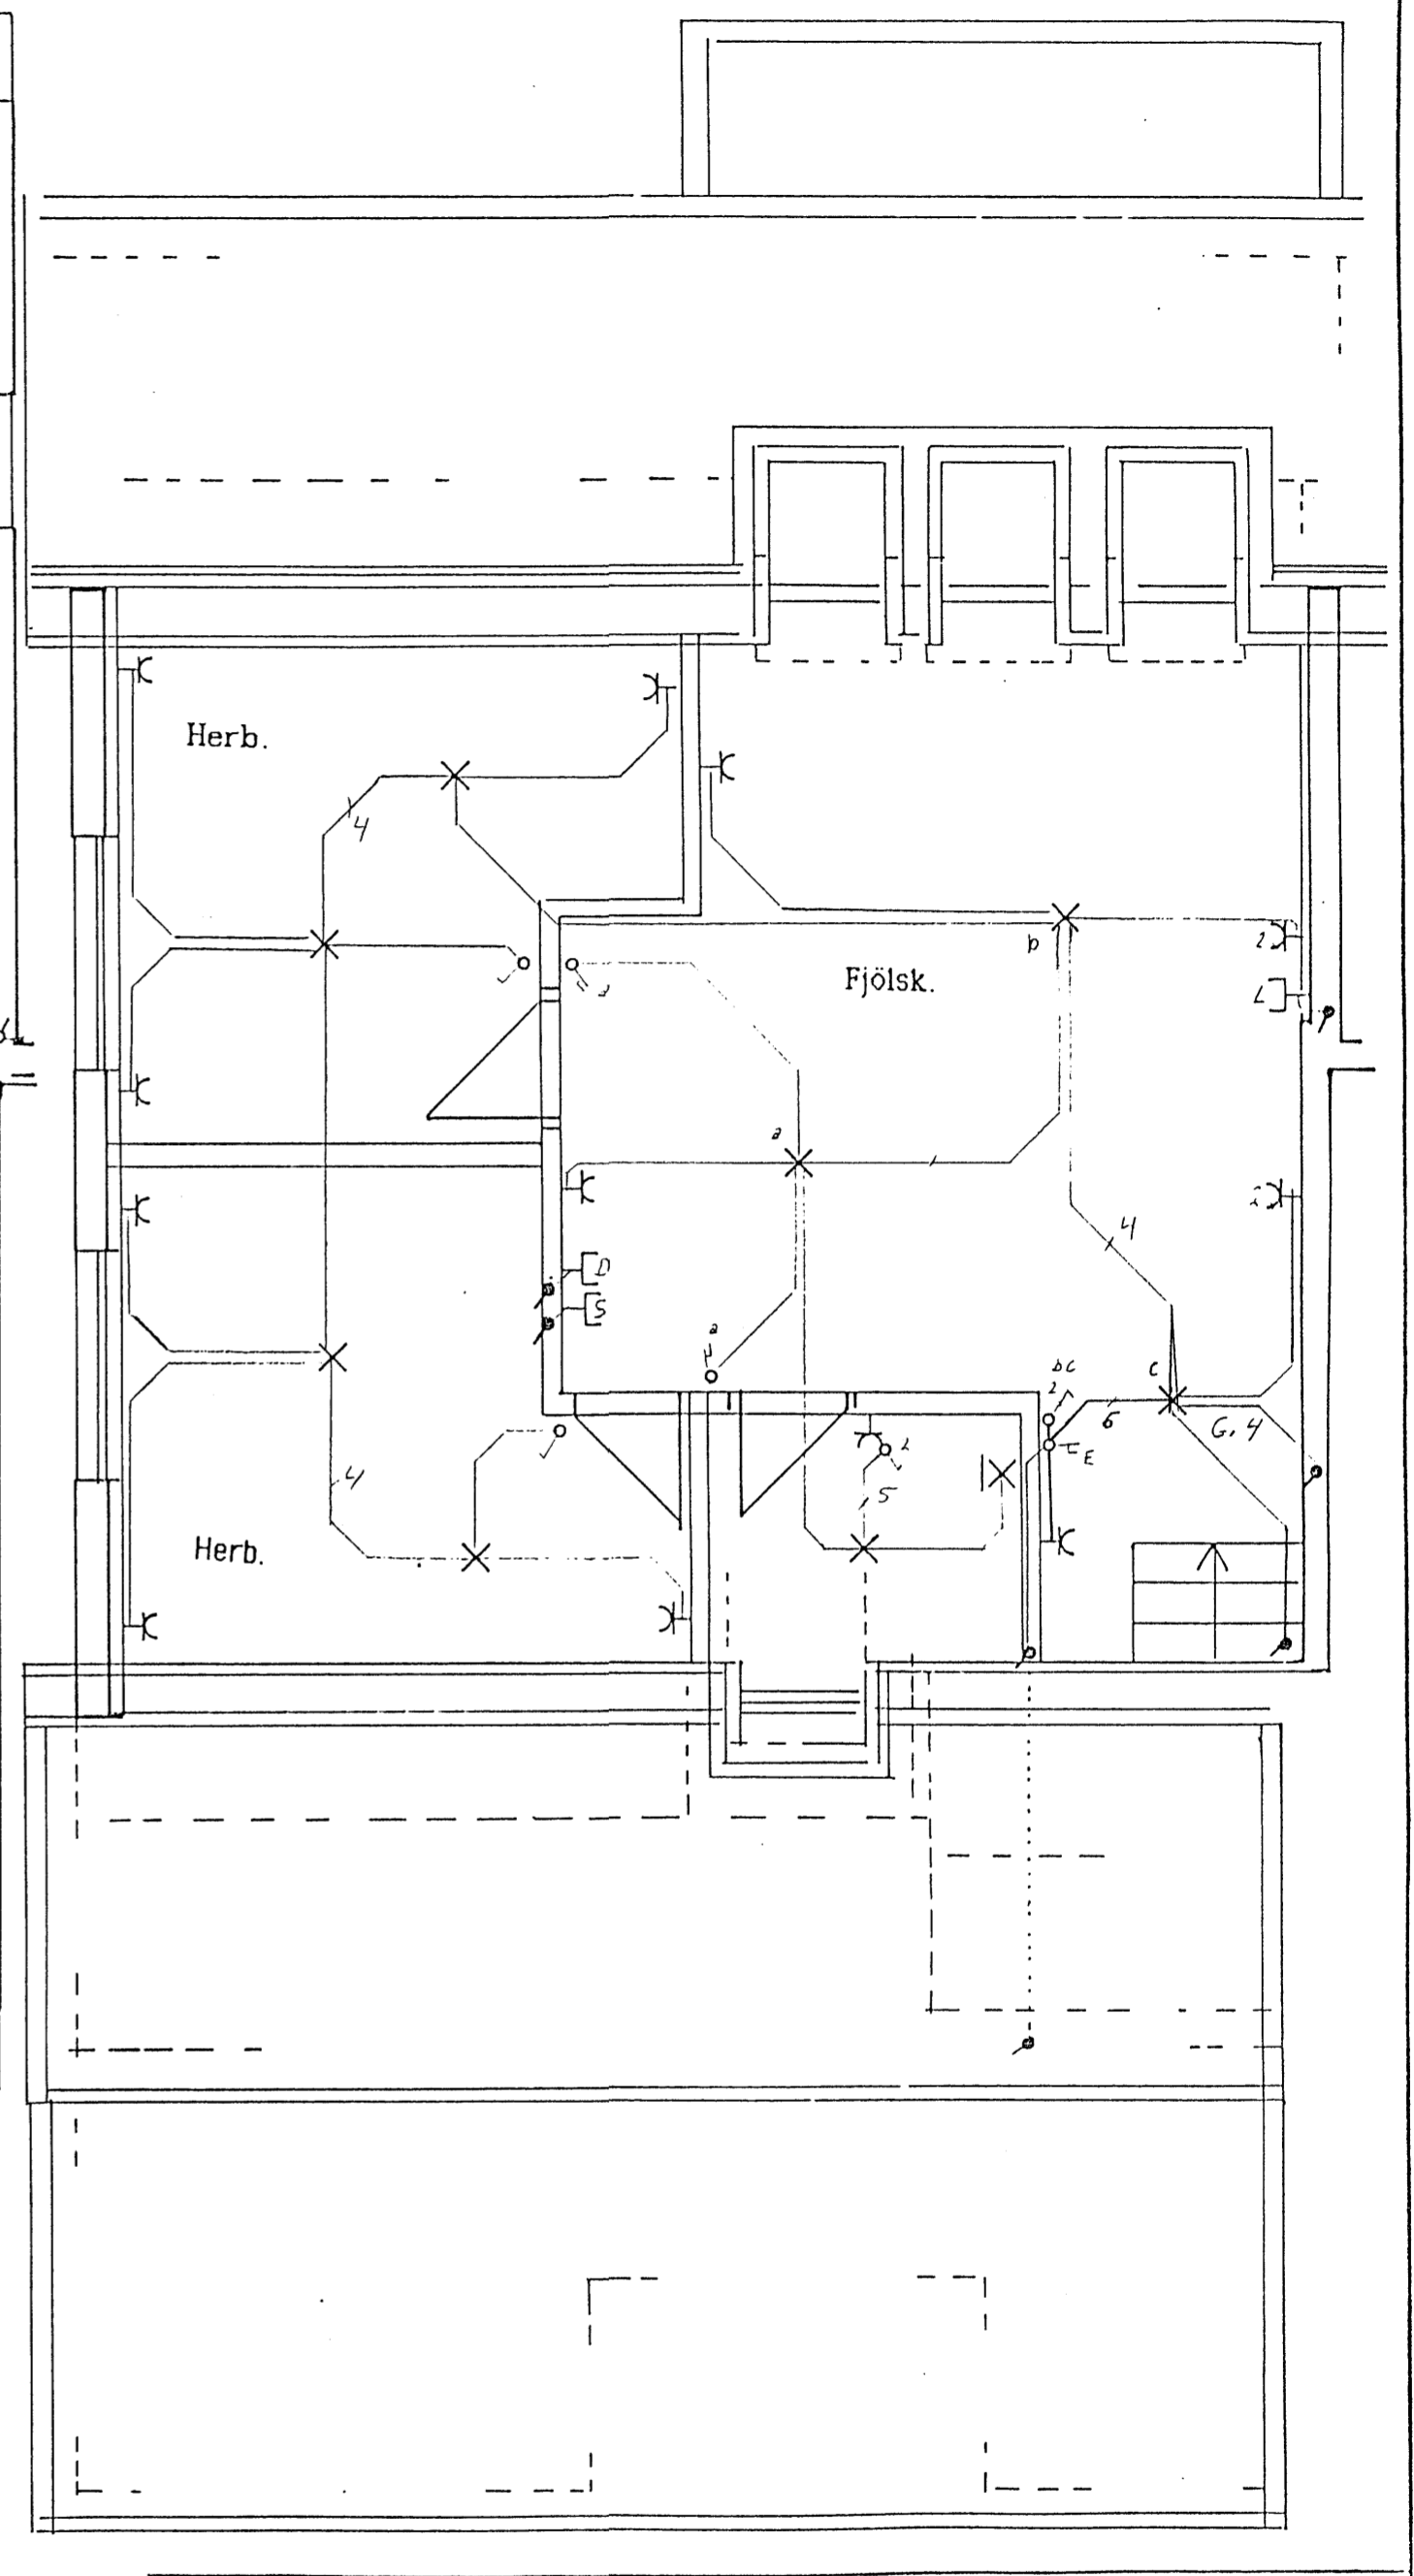

Stof 50 m²
Loftnetskup 25 m²
Sími 50 m²

Flokkun	Kvarði	Fagrihvammur 2 a, b & c	
Hannað	1:50	Ráflögn 1., 2. og 3. hæð	
Teiknað	Yfirl.		
Verk	Bláð		
Breyting	Frh. bl.		
Kópavogur		Skemmuveg 30 200 Kópavogur Sími 44 5 66	
		samvirki 