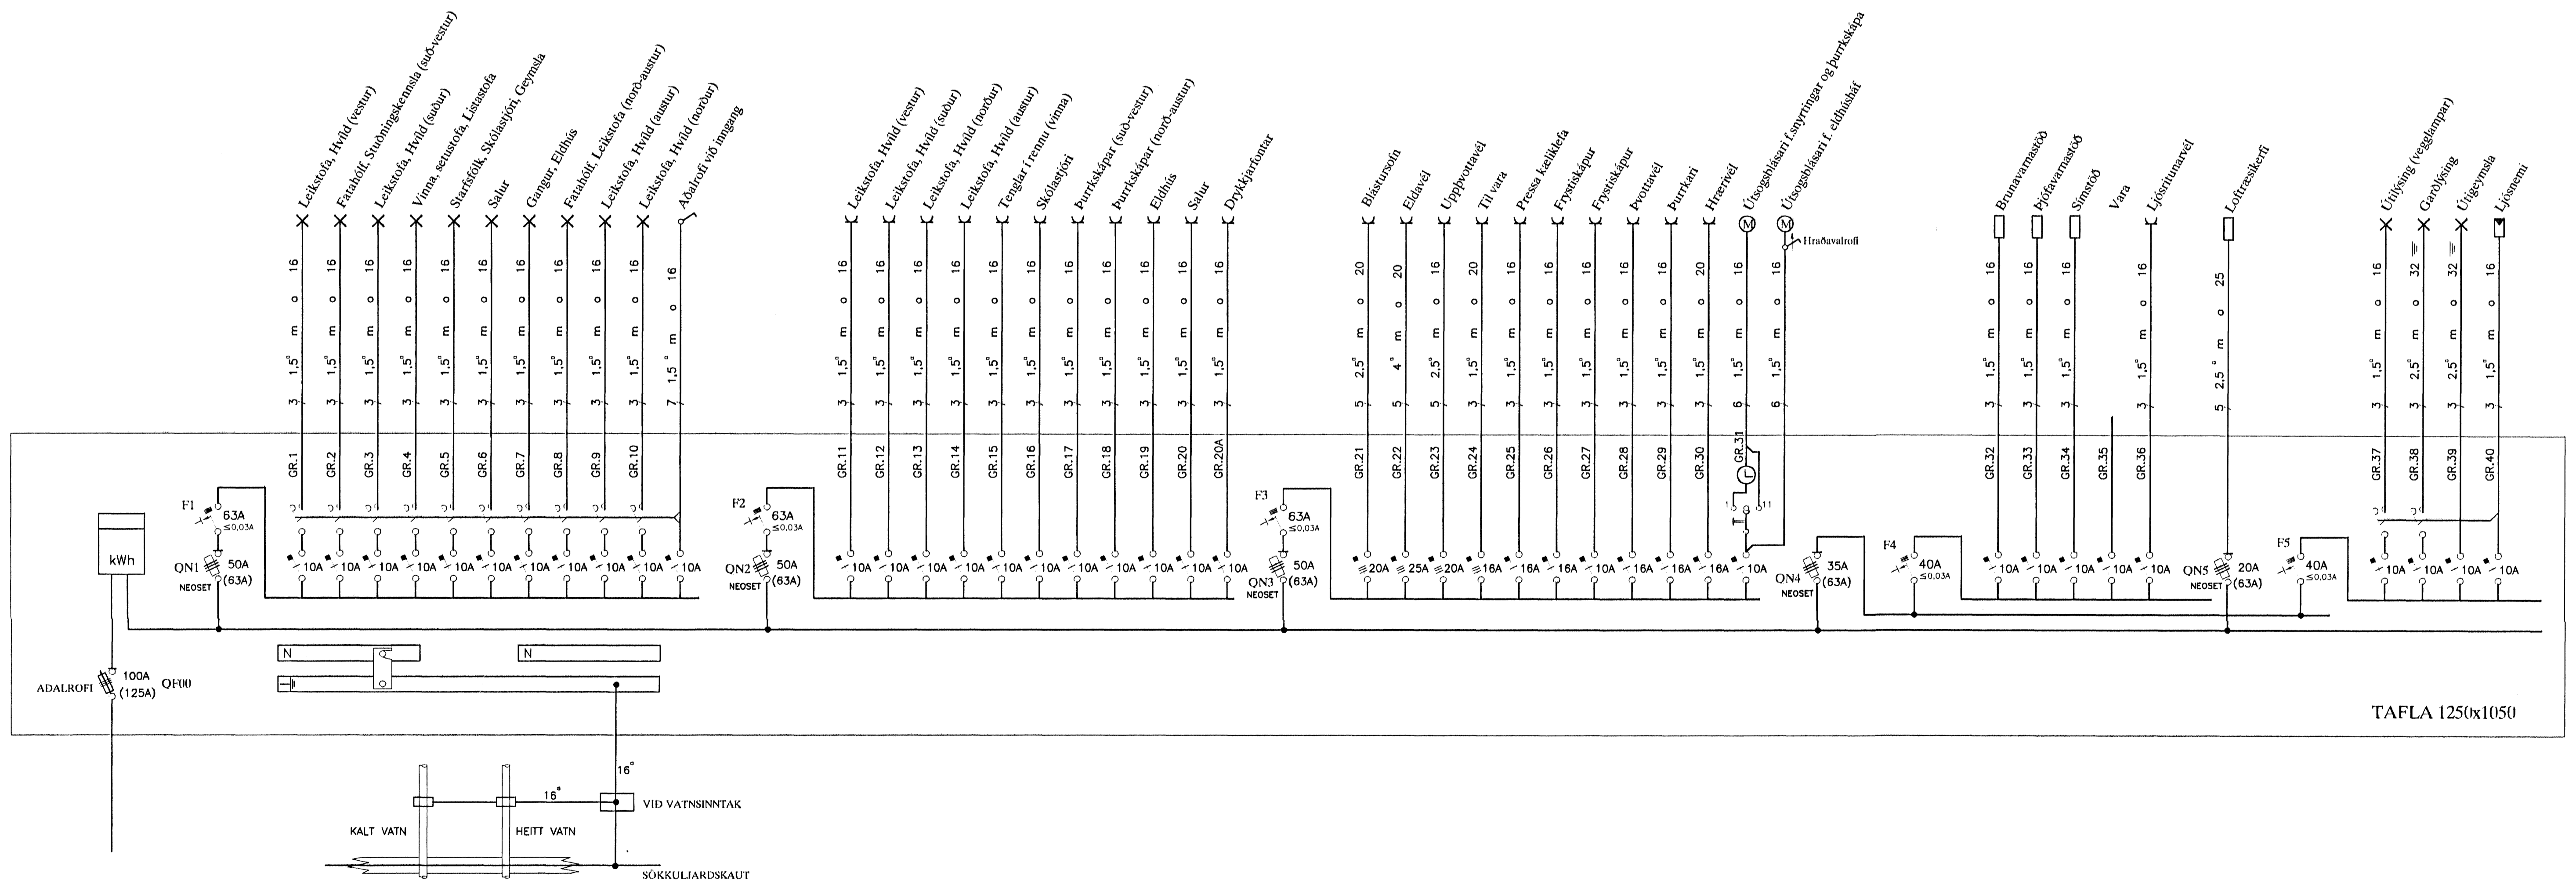

SNÍÐ A-A Í INNTAK M 1:100

INNTAK HITAVEITU SUÐURNESJA
75 + 2X50 mm pl.þjúr
AD LÖÐAMÖRKUM

AFSTÖÐUMYND M. 1:500

TAFLA 1250x1050

HAUKAHRUN 2 HAFNARFIRÐI LEIKSKÓLINN HRAUNKOT AFSTAÐA, SNÍÐ A-A Í INNTAK OG EINLÍNUMYND		MKV: 1:100, 1:500	
A 02-III-22 HEIMTAUGAR-OG FULLNADARTEIKNING		TERMINN 1	
S.A.E. T.S. <i>Markaðsmyndir</i>		MÁSTAFI TNR	
TERIN HANNAÐ		TNR 1 AP 5	
SAMPYKKT		ÓTTL A	
TERA s/p		RAFMAGNSVERKFRÆÐISTOFA EILÍFVINGI HEI LINDEN TRAUSTRY SVEIÐHÖNDISLINN	