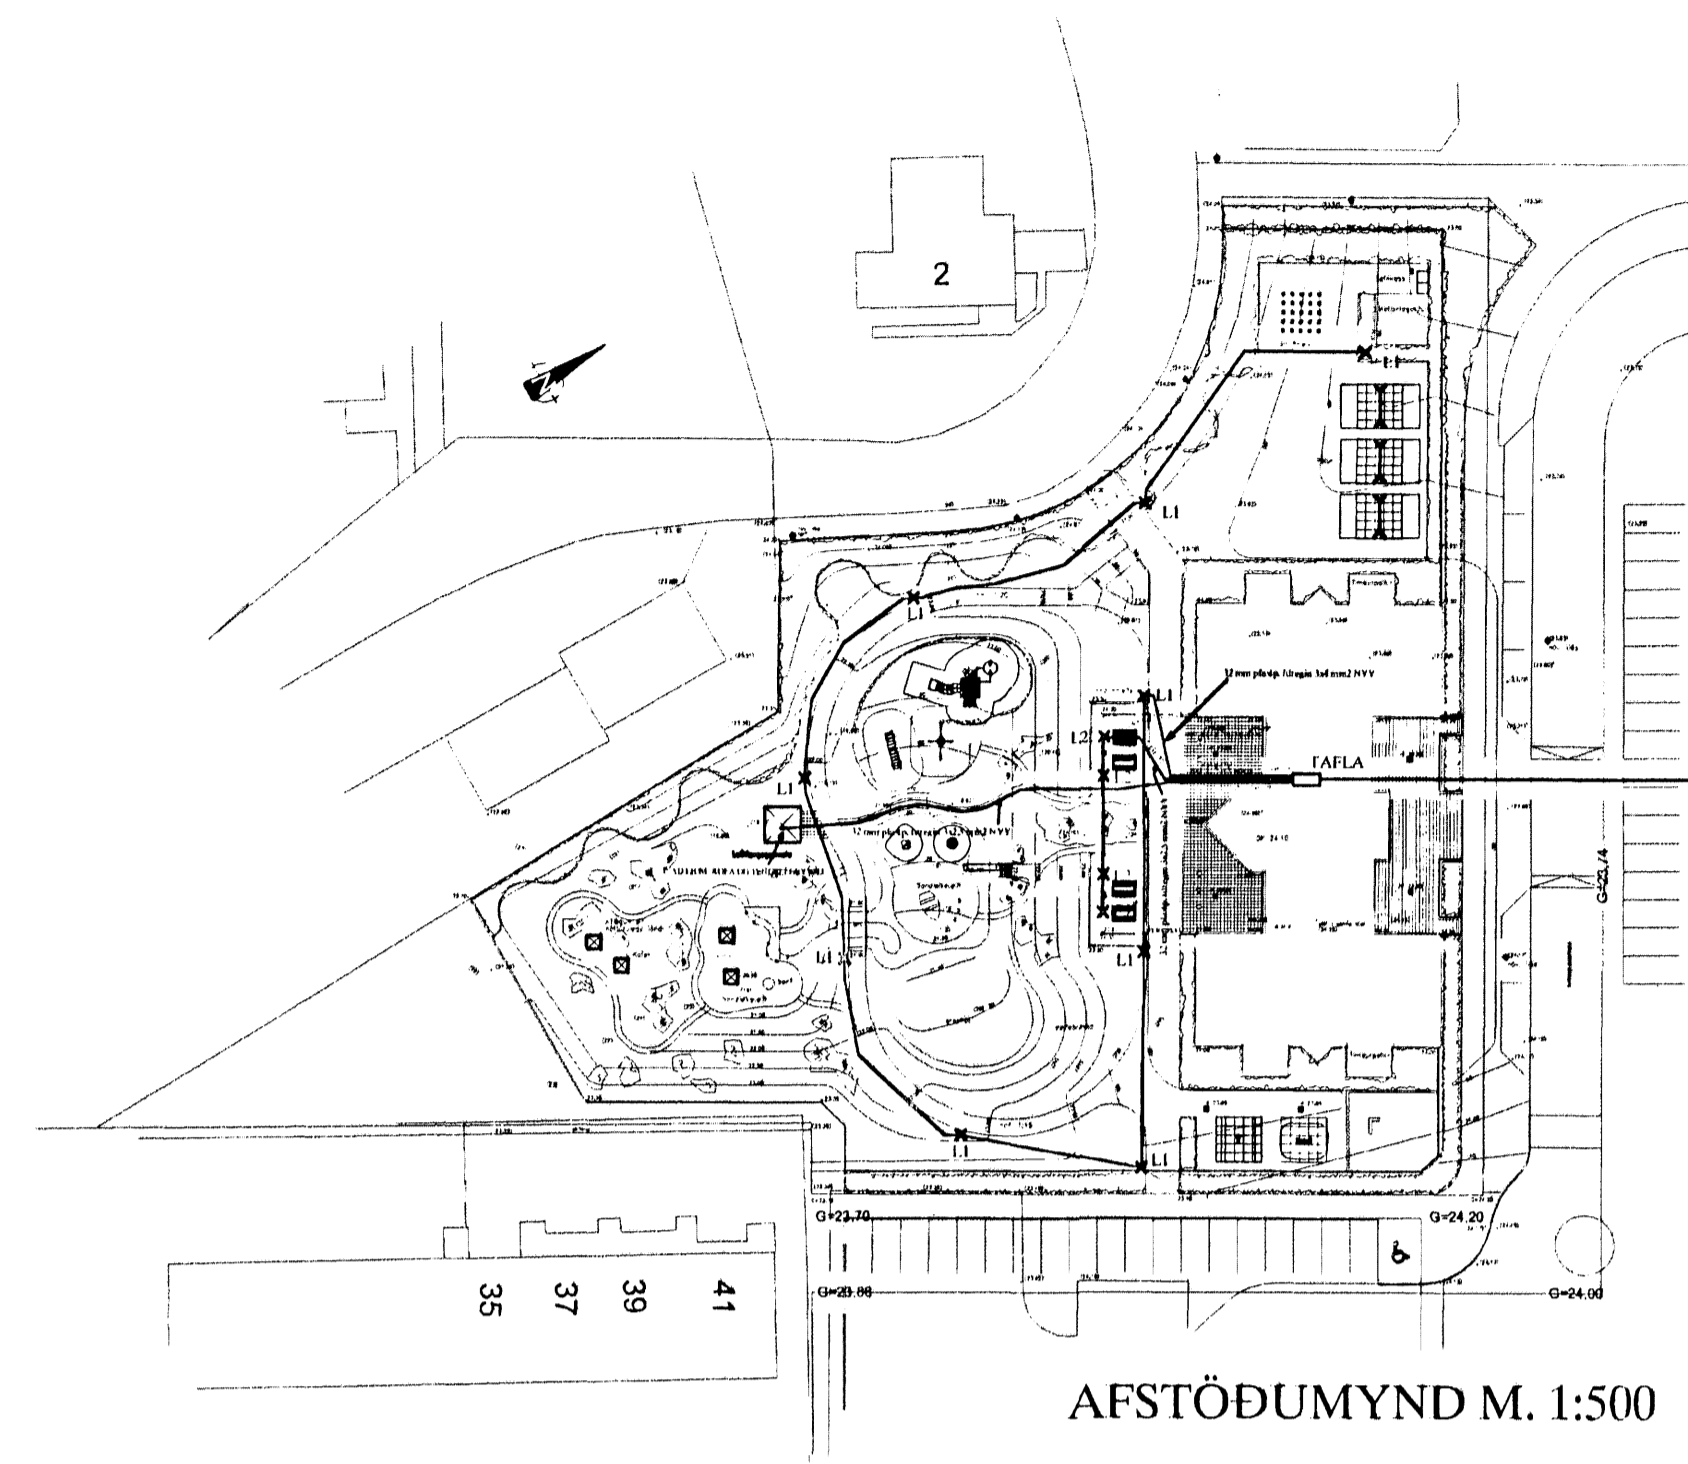

SNÍÐ A-A Í INNTAK M 1:100

INNTAK HITAVEITU SUÐURNESJA
75 + 2X50 mm pl.þjúr
AD LÖÐAMÖRKUM

AFSTÖÐUMYND M. 1:500

TAFLA 1250x1050

HAUKAHRUN 2 HAFNARFIRÐI LEIKSKÓLINN HRAUNKOT AFSTAÐA, SNÍÐ A-A Í INNTAK OG EINLÍNUMYND		MKV: 1:100, 1:500	
A 02-III-22 HEIMTAUGAR-OG FULLNADARTEIKNING		TERMINN 1	
S.A.E. T.S. <i>Markaðsmyndir</i>		MÁSTAFI TNR	
TERIN HANNAÐ		TNR 1 AP 5	
SAMPYKKT		ÓTTL A	
TERA s/p		RAFMAGNSVERKFRÆÐISTOFA EILÍFVINGI HEI LINDEN TRAUSTRY SVEIÐHÖNDISLINN	