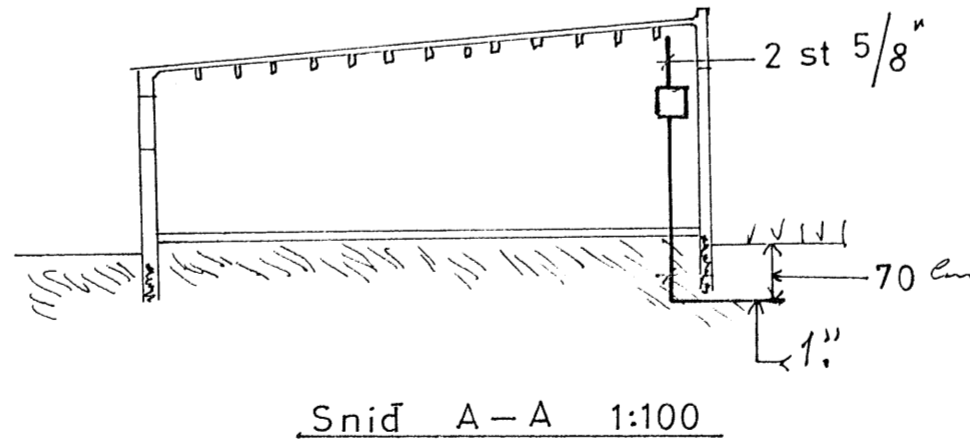

Húsvéita nr. 1880 Teikning nr. 1007
 Samþykkt þ. 21.9.1977
 f.h. RAEVEITU HAFNARFJÁRDAR
Júlio Þurinn
 Eftirlitsmaður rafliagna

Einlínummynd
 Töfluteikning

Skýringar

Málstraumur rofa og tengla sé 10 A
 Pípur séu 5/8" og vír 1,5"
 Hæd rofa og tengla sé 110 cm.
 — veggjiosa sé 190 cm.
 — Nema annars sé getið

		Krókahraun 8 Hafnarf.	
		Bílskúrar	
		Rafliagnateikn.	
Br.	Dags	Breyting	
			Hannað. <i>Ragni</i> Kvarði: 1:50
			Teiknað. <i>Ragni</i> Dags: 1977-08-03
			Yfirfarid. Nr. 105 Af 1