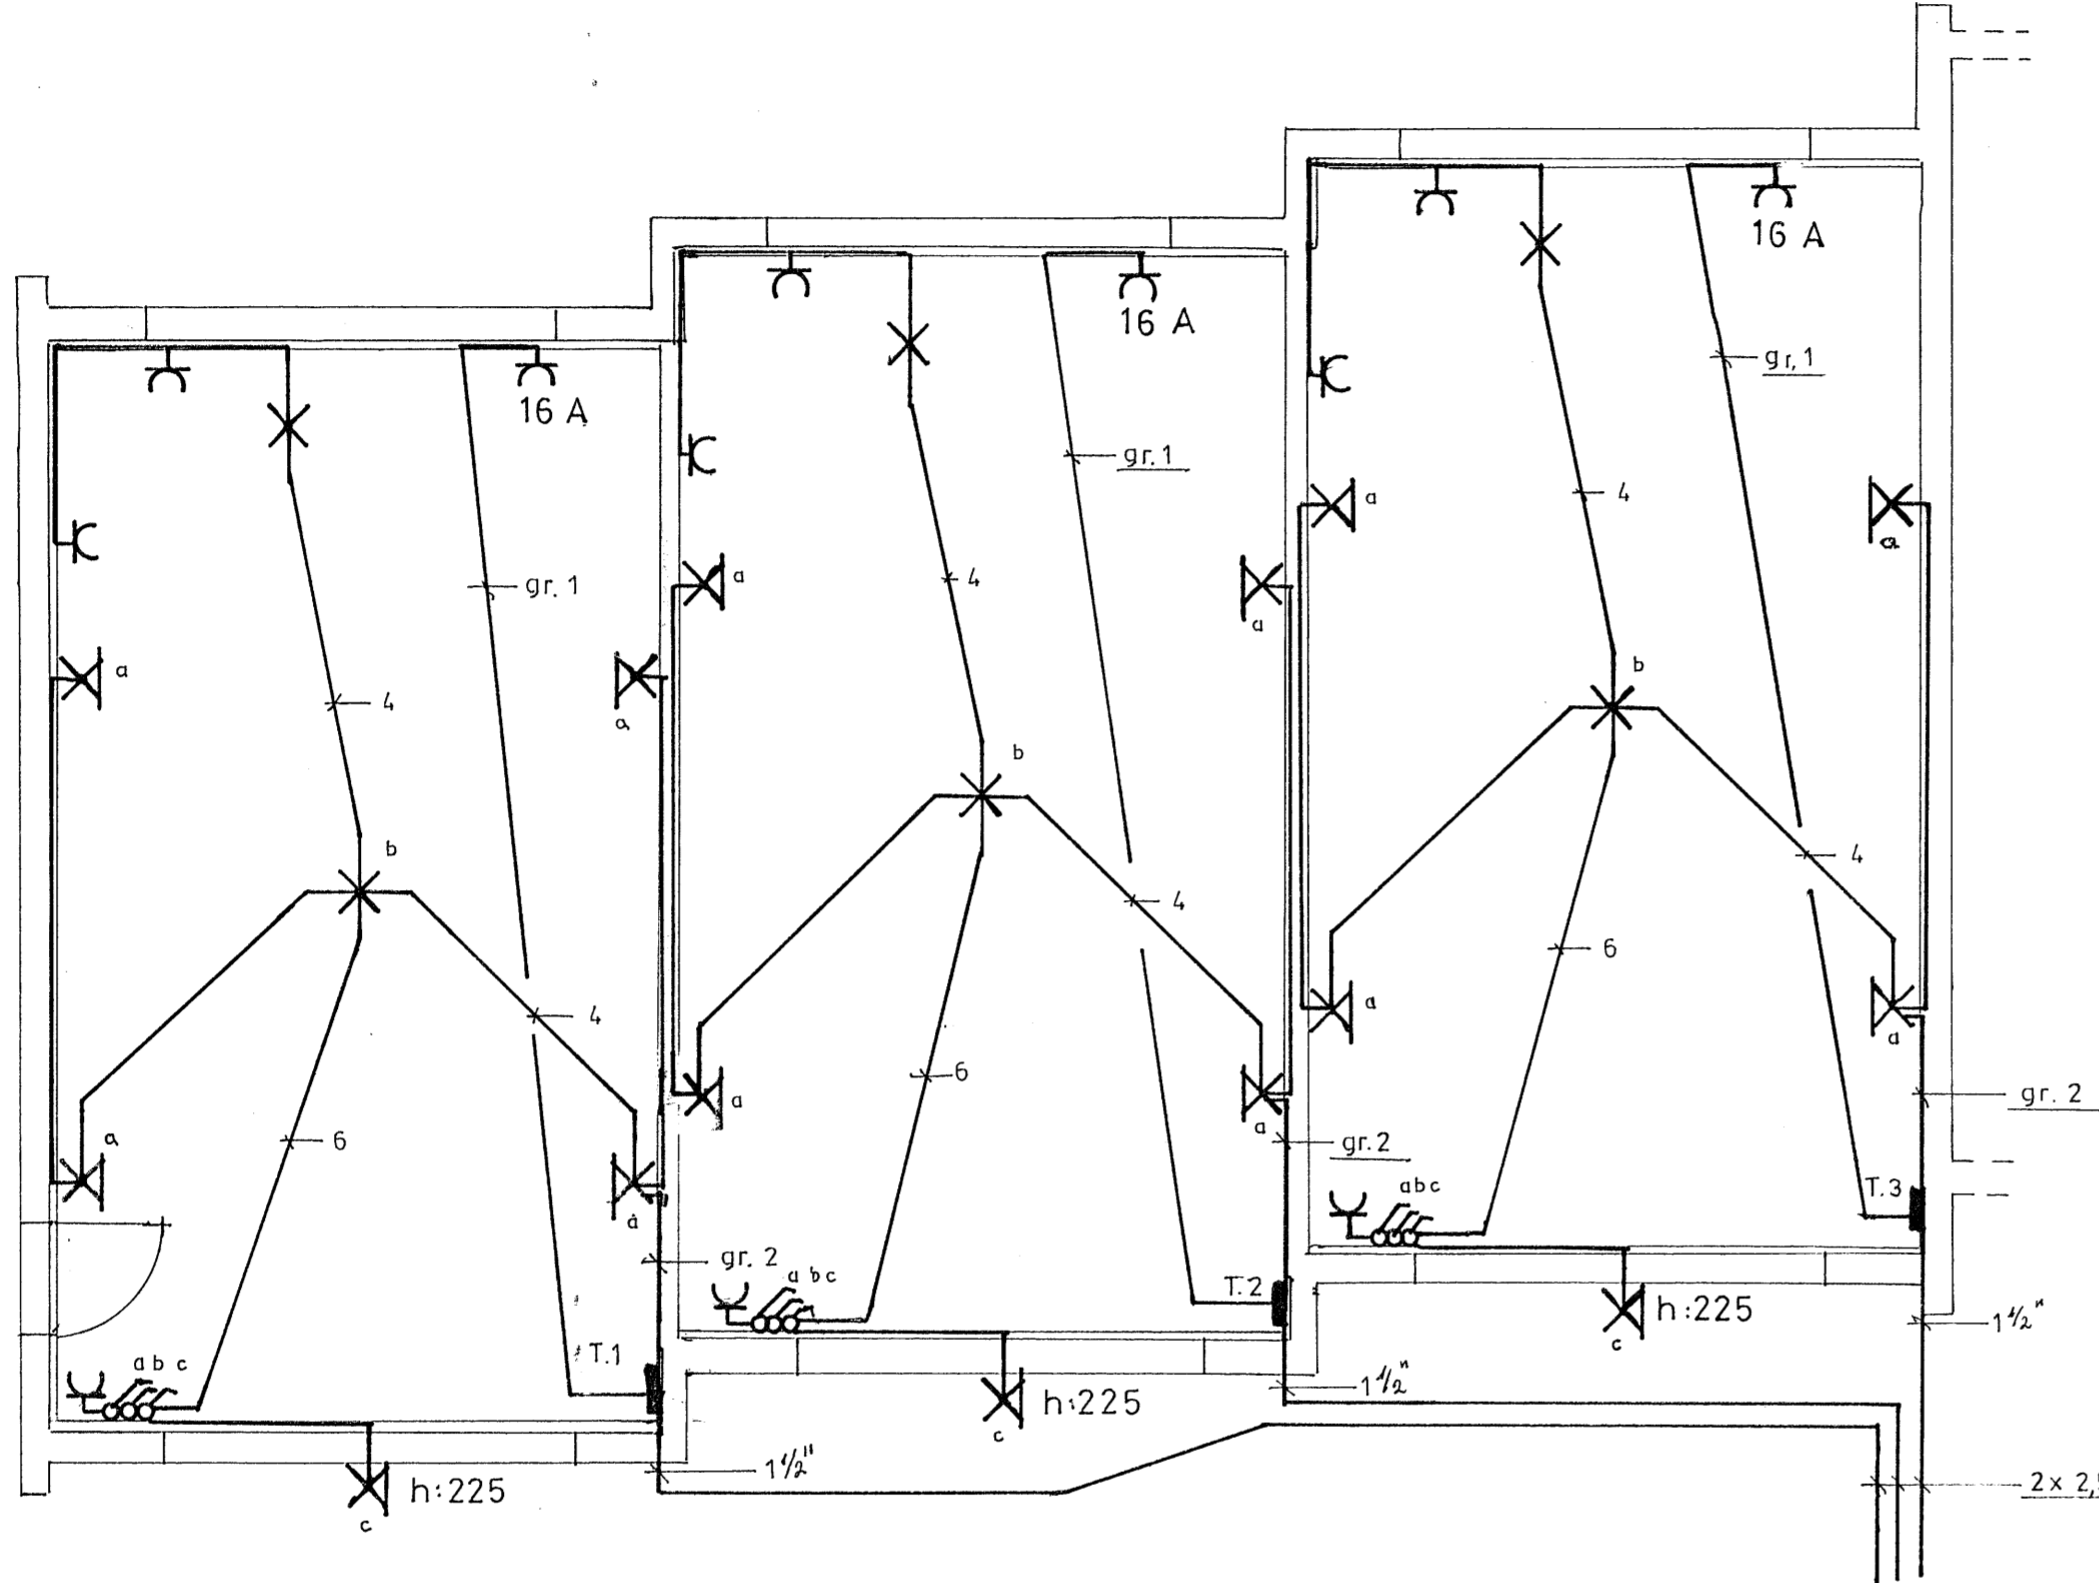

Húsvéita nr. 1880 Teikning nr. 1007
 Samþykkt þ. 21.9.1977
 f.h. RAEVEITU HAFNARFJÁRDAR
Júlio Þurinn
 Eftirlitsmaður rafliagna

Einlínummynd
 Töfluteikning

Skýringar

Málstraumur rofa og tengla sé 10 A
 Pípur séu 5/8" og vír 1,5"
 Hæd rofa og tengla sé 110 cm.
 — veggjiosa sé 190 cm.
 — Nema annars sé getið

		Krókahraun 8 Hafnarf.	
		Bílskúrar	
		Rafliagnateikn.	
Br.	Dags	Breyting	
			Hannað. <i>Ragni</i> Kvarði: 1:50
			Teiknað. <i>Ragni</i> Dags: 1977-08-03
			Yfirfarid. Nr. 105 Af 1