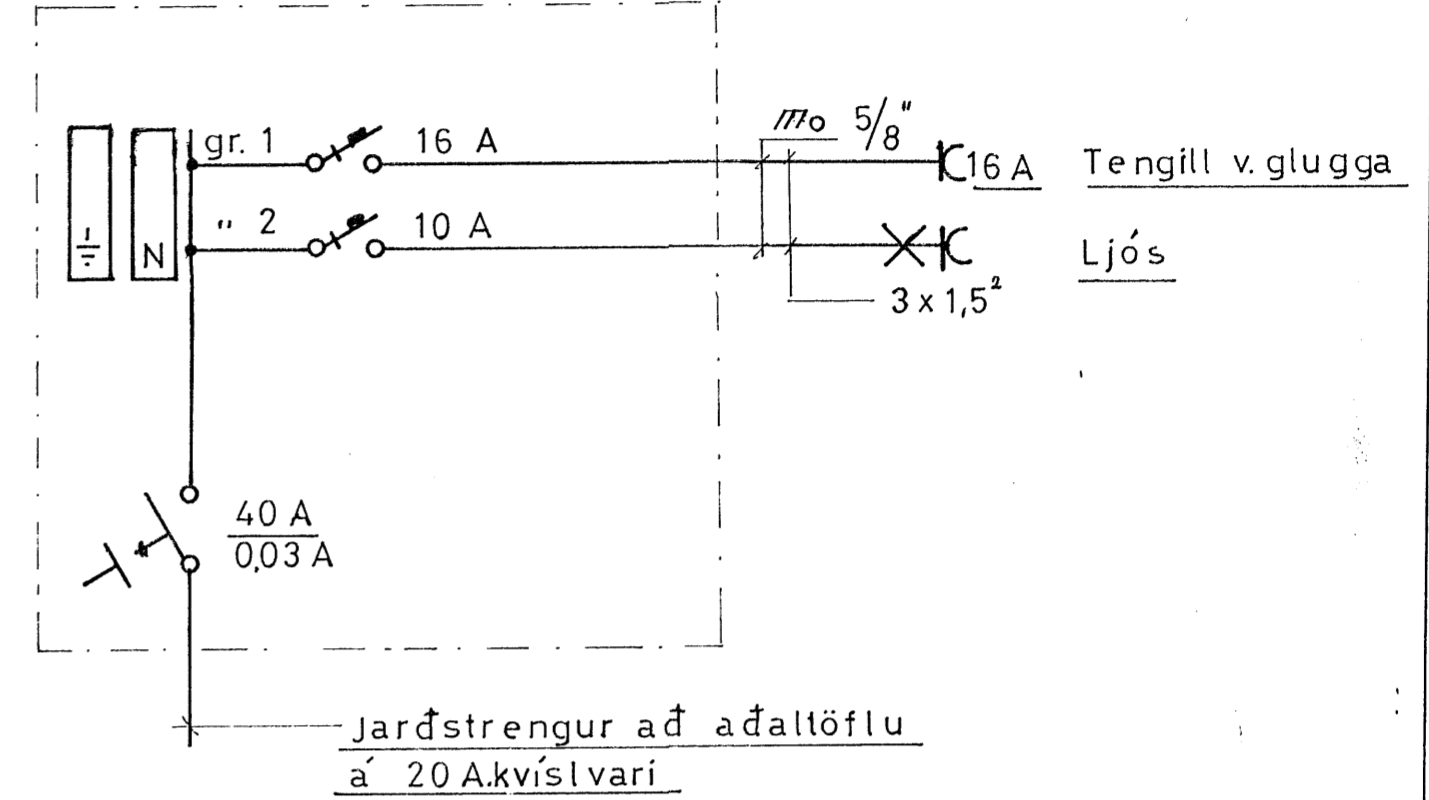

Húsvéita nr. 1880 Teikning nr. 1007
 Samþykkt þ. 21.9.1977
 f.h. RAEVEITU HAFNARFJÁRDAR
Júlio Þurinn
 Eftirlitsmaður rafliagna

Einlínummynd
 Töfluteikning

Skýringar

Málstraumur rofa og tengla sé 10 A
 Pípur séu 5/8" og vír 1,5"
 Hæd rofa og tengla sé 110 cm.
 — veggjiosa sé 190 cm.
 — Nema annars sé getið

		Krókahraun 8 Hafnarf.	
		Bílskúrar	
		Rafliagnateikn.	
Br.	Dags	Breyting	
			Hannað. <i>Ragni</i> Kvarði: 1:50
			Teiknað. <i>Ragni</i> Dags: 1977-08-03
			Yfirfarid. Nr. 105 Af 1