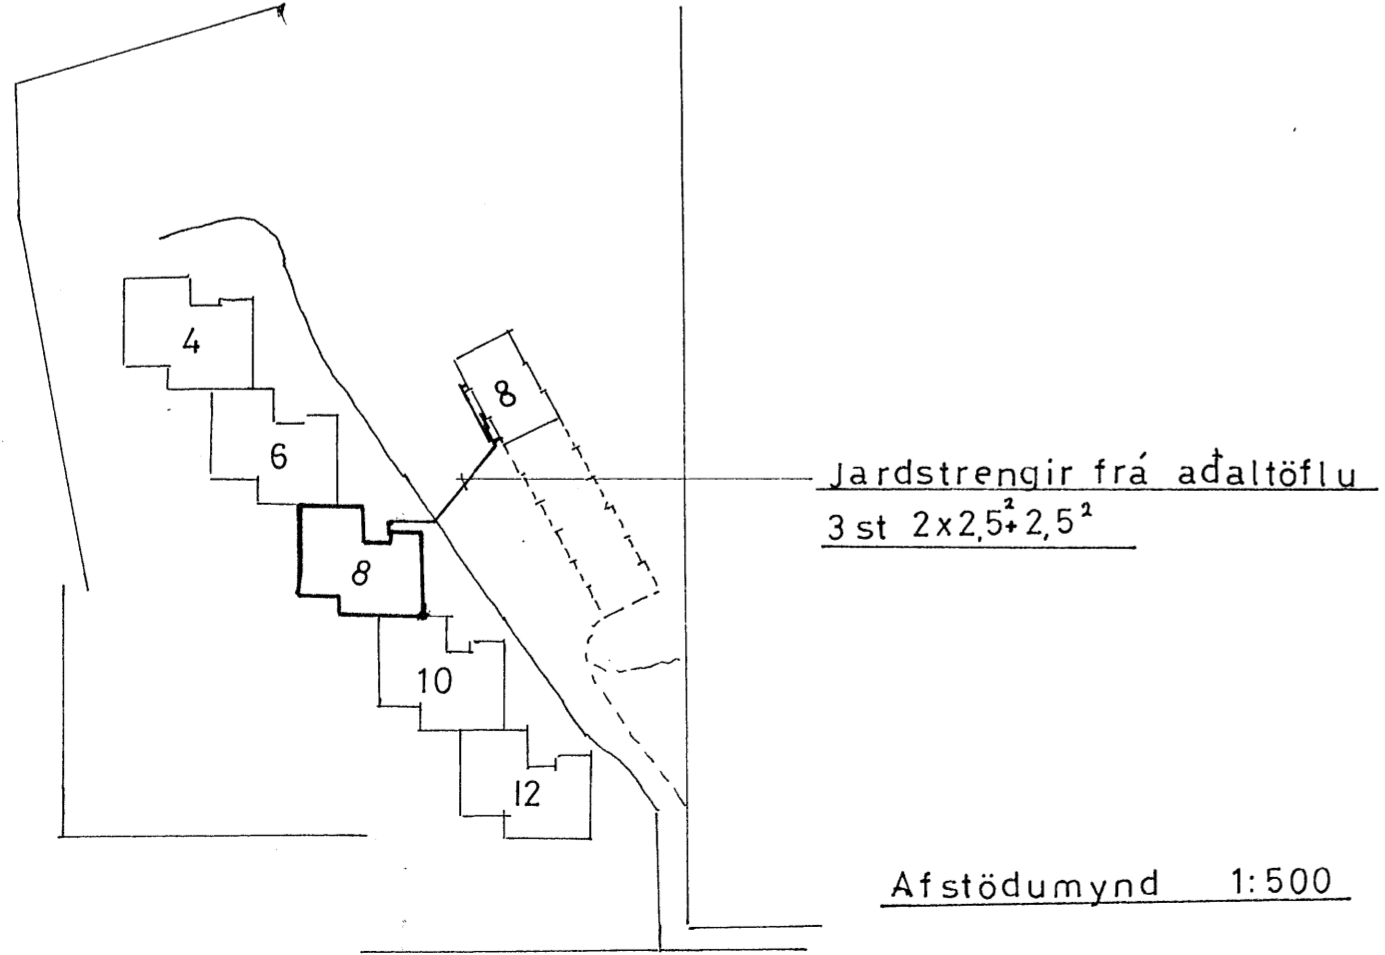

Húsvéita nr. 1880 Teikning nr. 1007
 Samþykkt þ. 21.9.1977
 f.h. RAEVEITU HAFNARFJÁRDAR
Júlio Þurinn
 Eftirlitsmaður rafliagna

Einlínummynd
 Töfluteikning

Skýringar

Málstraumur rofa og tengla sé 10 A
 Pípur séu 5/8" og vír 1,5"
 Hæd rofa og tengla sé 110 cm.
 — veggjiosa sé 190 cm.
 — Nema annars sé getið

		Krókahraun 8 Hafnarf.	
		Bílskúrar	
		Rafliagnateikn.	
Br.	Dags	Breyting	
			Hannað. <i>Ragni</i> Kvarði: 1:50
			Teiknað. <i>Ragni</i> Dags: 1977-08-03
			Yfirfarid. Nr. 105 Af 1