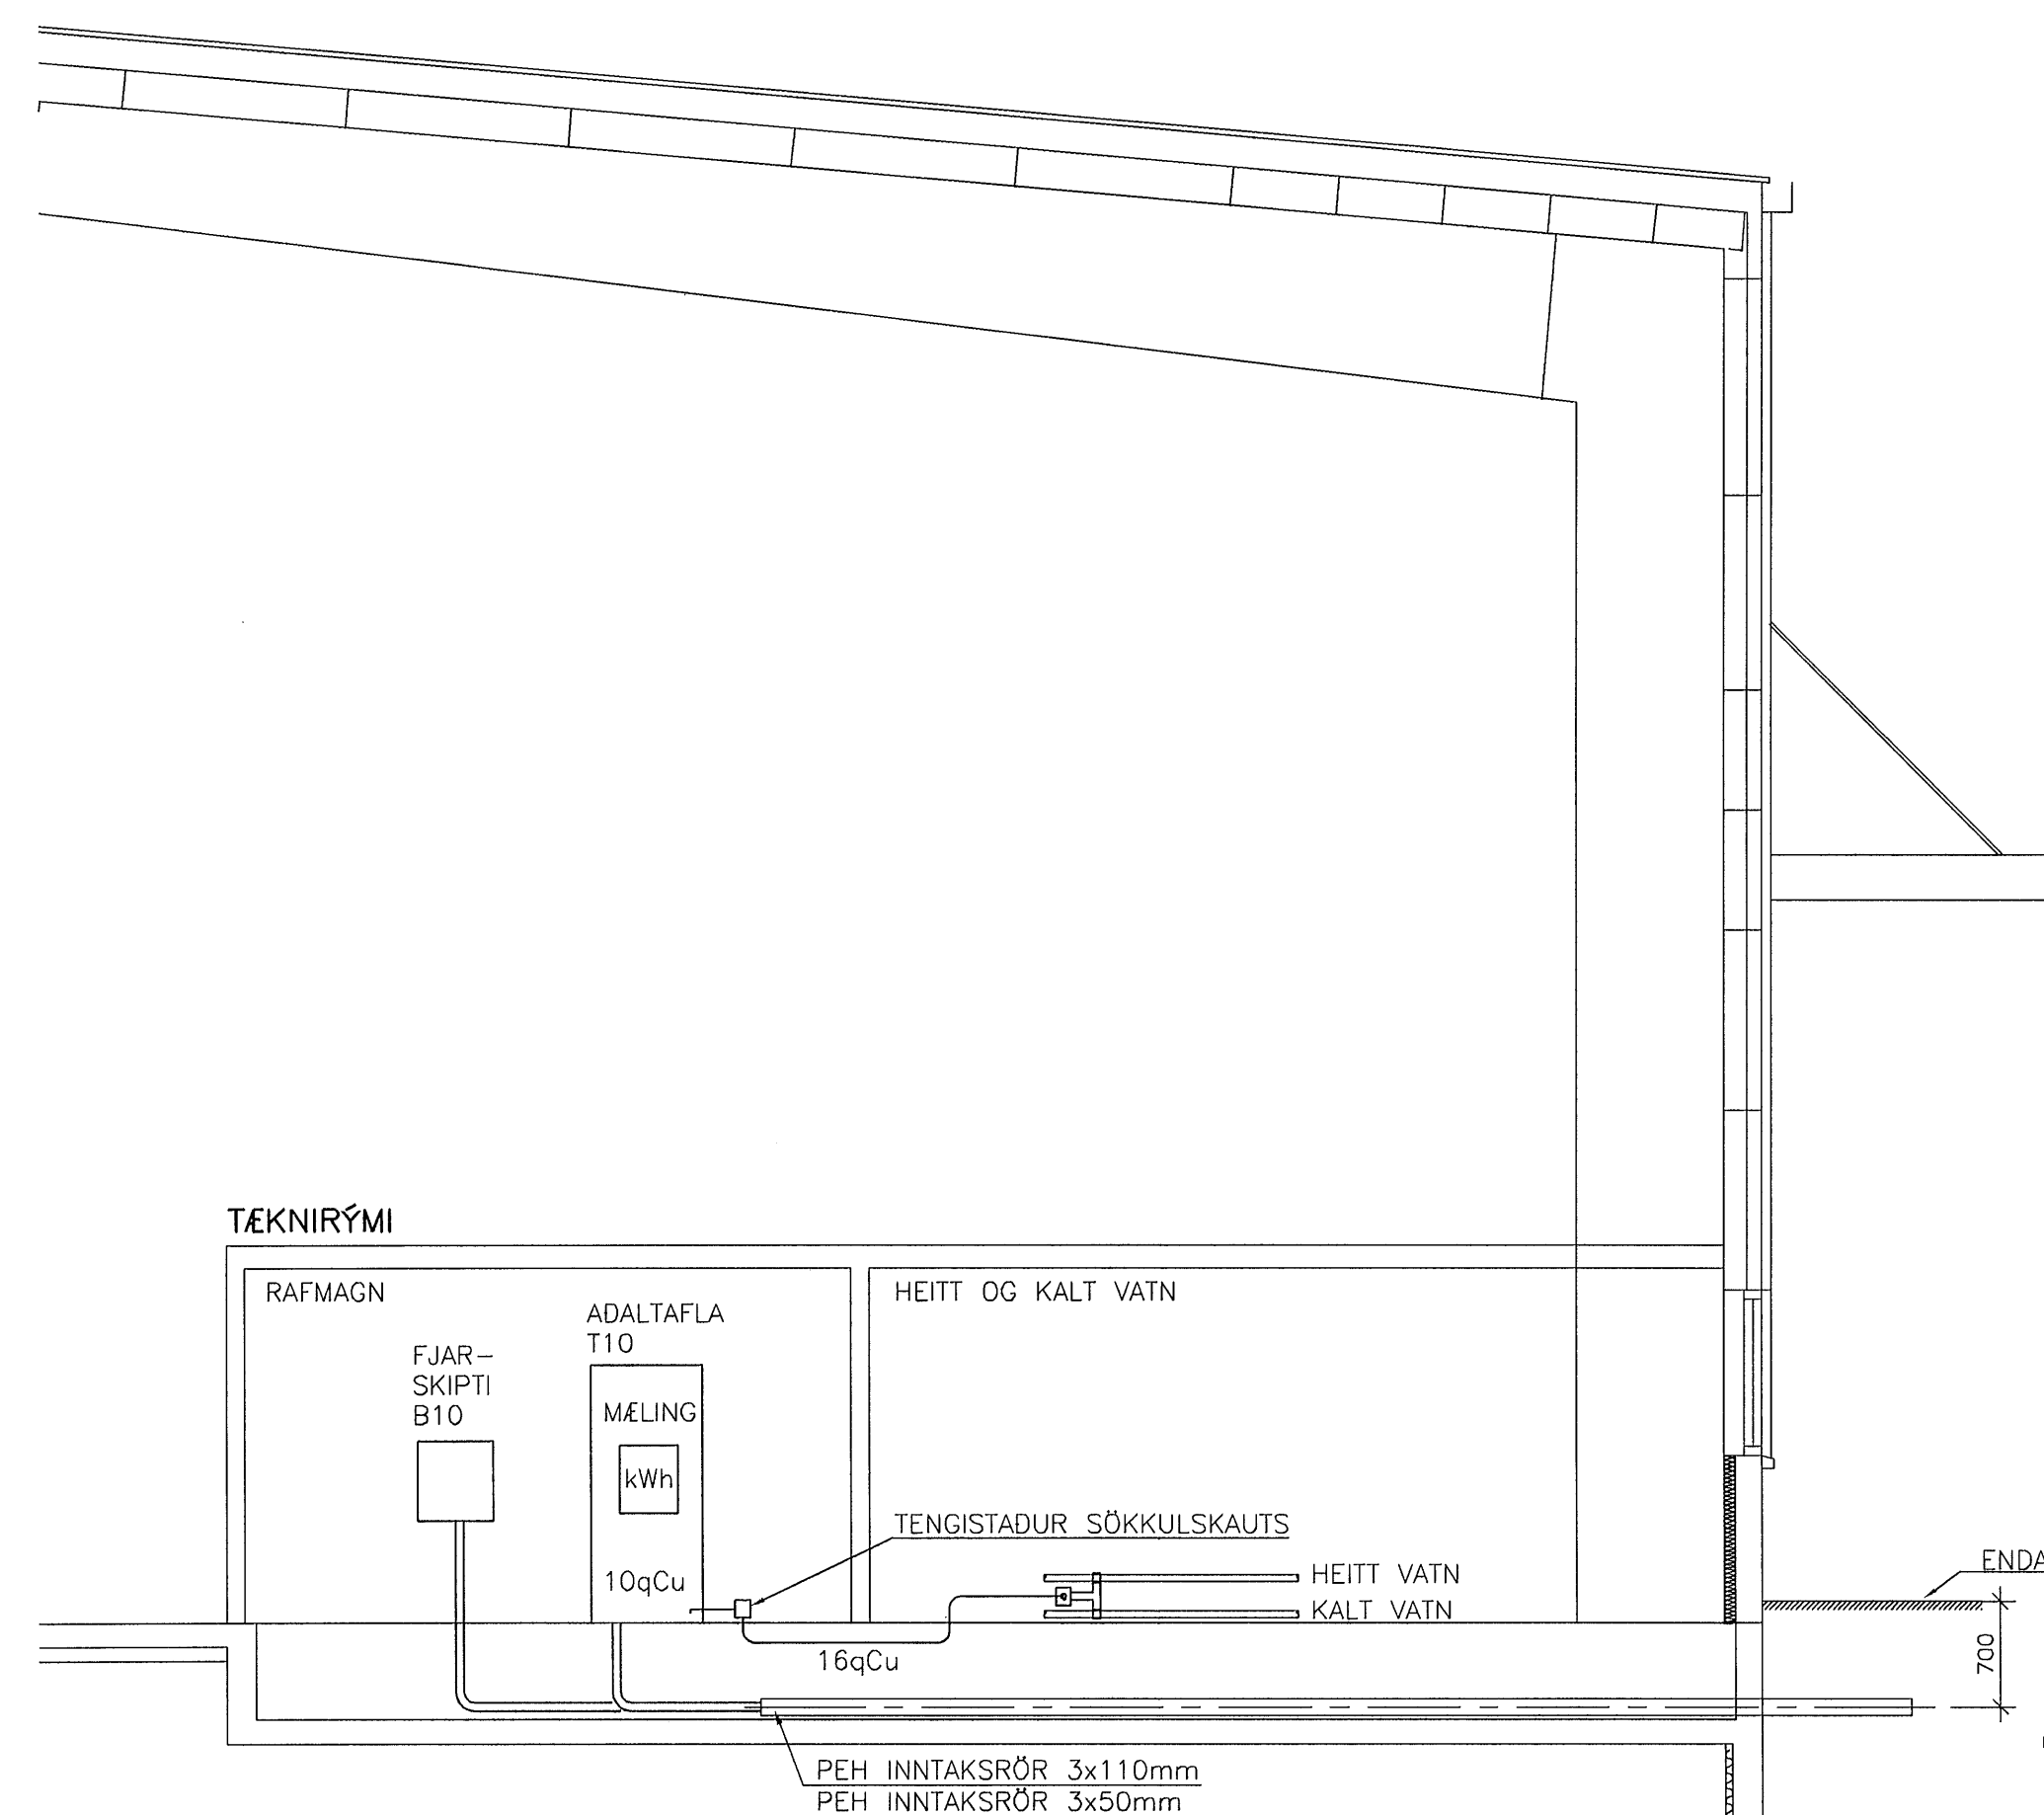

AFSTÖÐUMYND 1:500

A SNID 1:50

ADALDREIFING-TÖFLUR

ADALTAFLA T10:

Inntök smáttöflu 27/03.
f.h. HITAVEITU CU.
Björg Dögg Björnsdóttir

LYKILMYND 1.ÁFANGI

SKÝRINGAR:

T10: ADALTAFLA, INNTAK RAFORKU
B10: SMÁSPENNUTAFLA, INNTAK FJARSKIPTA