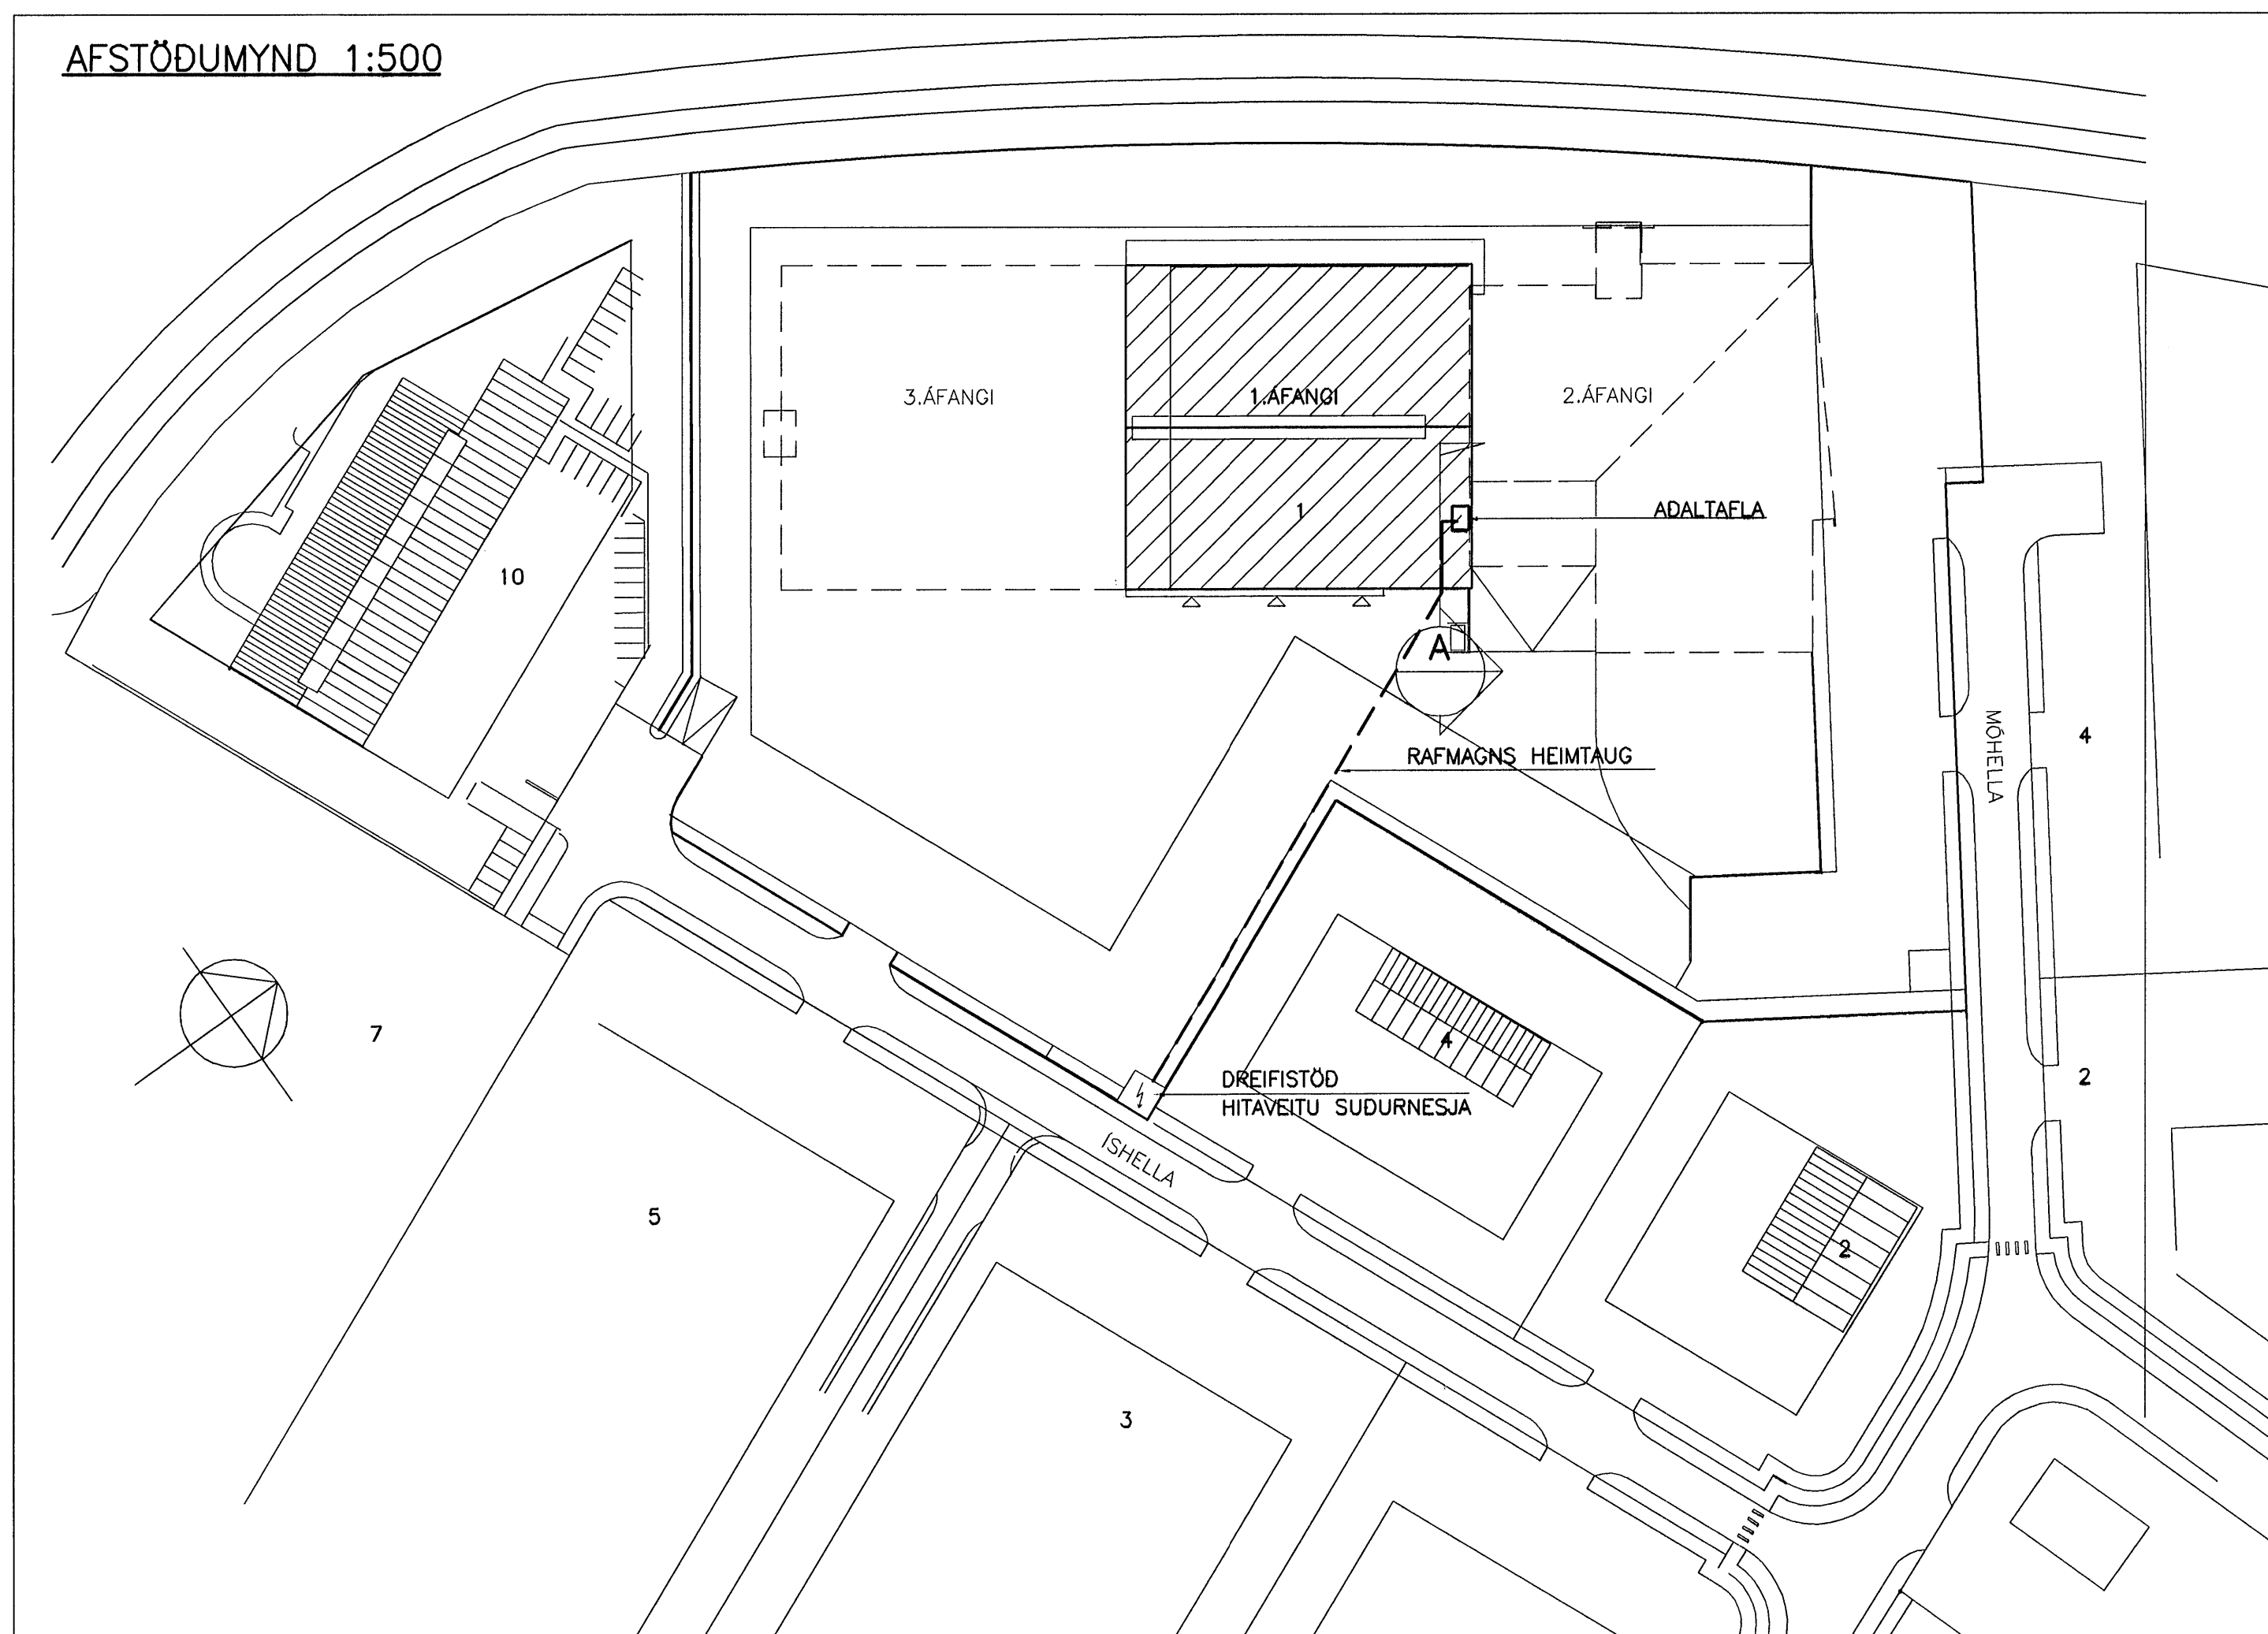

AFSTÖÐUMYND 1:500

A SNID 1:50

ADALDREIFING-TÖFLUR

ADALTAFLA T10:

Inntök smáttöflu 27/03.
f.h. HITAVEITU CU.
Björg Dögg Björnsdóttir

LYKILMYND 1.ÁFANGI

SKÝRINGAR:

T10: ADALTAFLA, INNTAK RAFORKU
B10: SMÁSPENNUTAFLA, INNTAK FJARSKIPTA