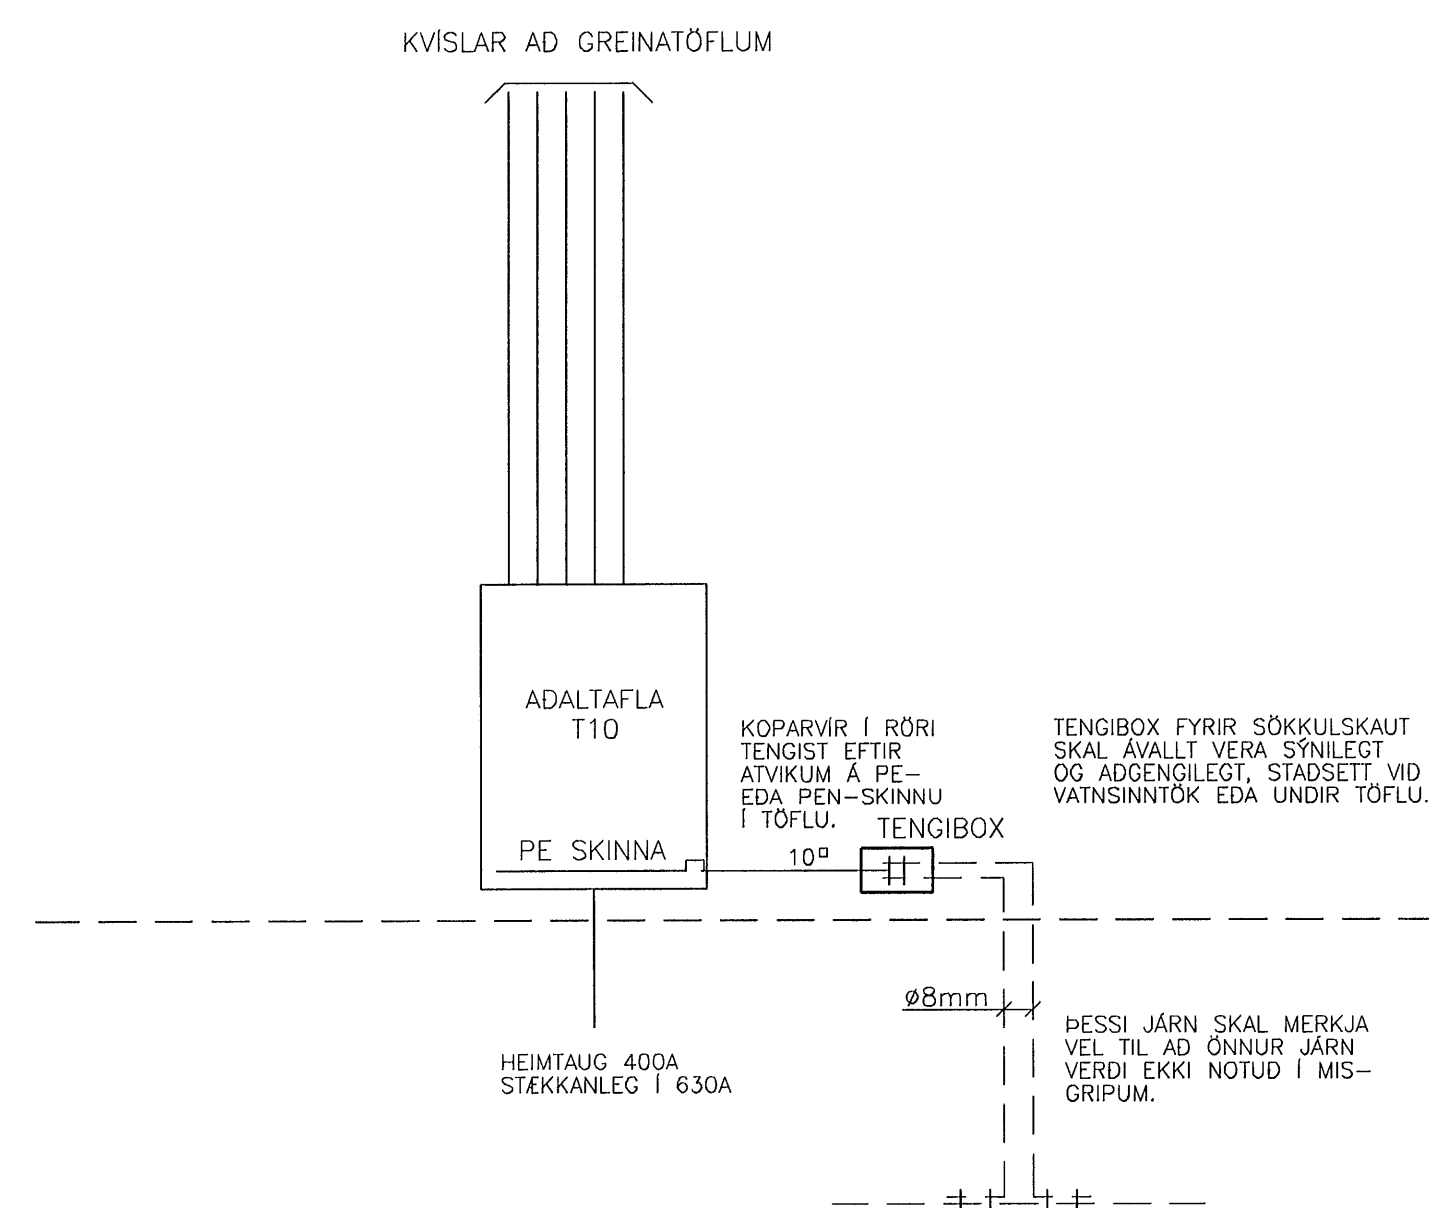

AFSTÖÐUMYND 1:500

A SNID 1:50

ADALDREIFING-TÖFLUR

ADALTAFLA T10:

Inntök smáttöflu 27/03.
f.h. HITAVEITU CU.
Björg Dögg Björnsdóttir

LYKILMYND 1.ÁFANGI

SKÝRINGAR:

T10: ADALTAFLA, INNTAK RAFORKU
B10: SMÁSPENNUTAFLA, INNTAK FJARSKIPTA

ATHUGASEMDIR:

ALLAR MÁLSETNINGAR ERU Í MM.
LEGGJA SKAL SÖKKULSKAUT SKV. TÆKNILEGUM TENGISKILMÁLUM RAFVEITNA

C	ADALTAFLA VATNSÚÐAKERFI, HEIMTAUG STÆKKUÐ / ÖG		HANNAÐ	SAMP.
B	15.02.02	ADALTAFLA VATNSÚÐAKERFI, HEIMTAUG STÆKKUÐ / ÖG		
A	08.10.01	AUDKENNI ADALTÖFLU BREYTT ÖG.		
ÖTG.	DAGS.	BREYTING:	HANNAÐ	SAMP.
MÓHELLA 1		RAFORKUVIRKI INNTAK OG MÉLING AFSTADA OG ÞVERSNID		
VSB		VERKFRÆÐISTOFA		
BEJARHRAUNI 20 - 220 HAFNARFJÖRÐUR		ÁRITUN LÖGGILTS HÖNNUÐAR:		
Hélmisla: www.vsb.is - Netfang: vsb@vsb.is		Örn Óðmundsson Kl.:220961-2739		
Sími 585-8600 - Fax 585-8610 - KÍ1710796-2899		Hannað: ÖG	Teiknað: ÖG	
		Mót: 1/50, 1/500	Yfirfarir: ÖG	
		Dags: 12.08.01	Nr: 01728-R00B	