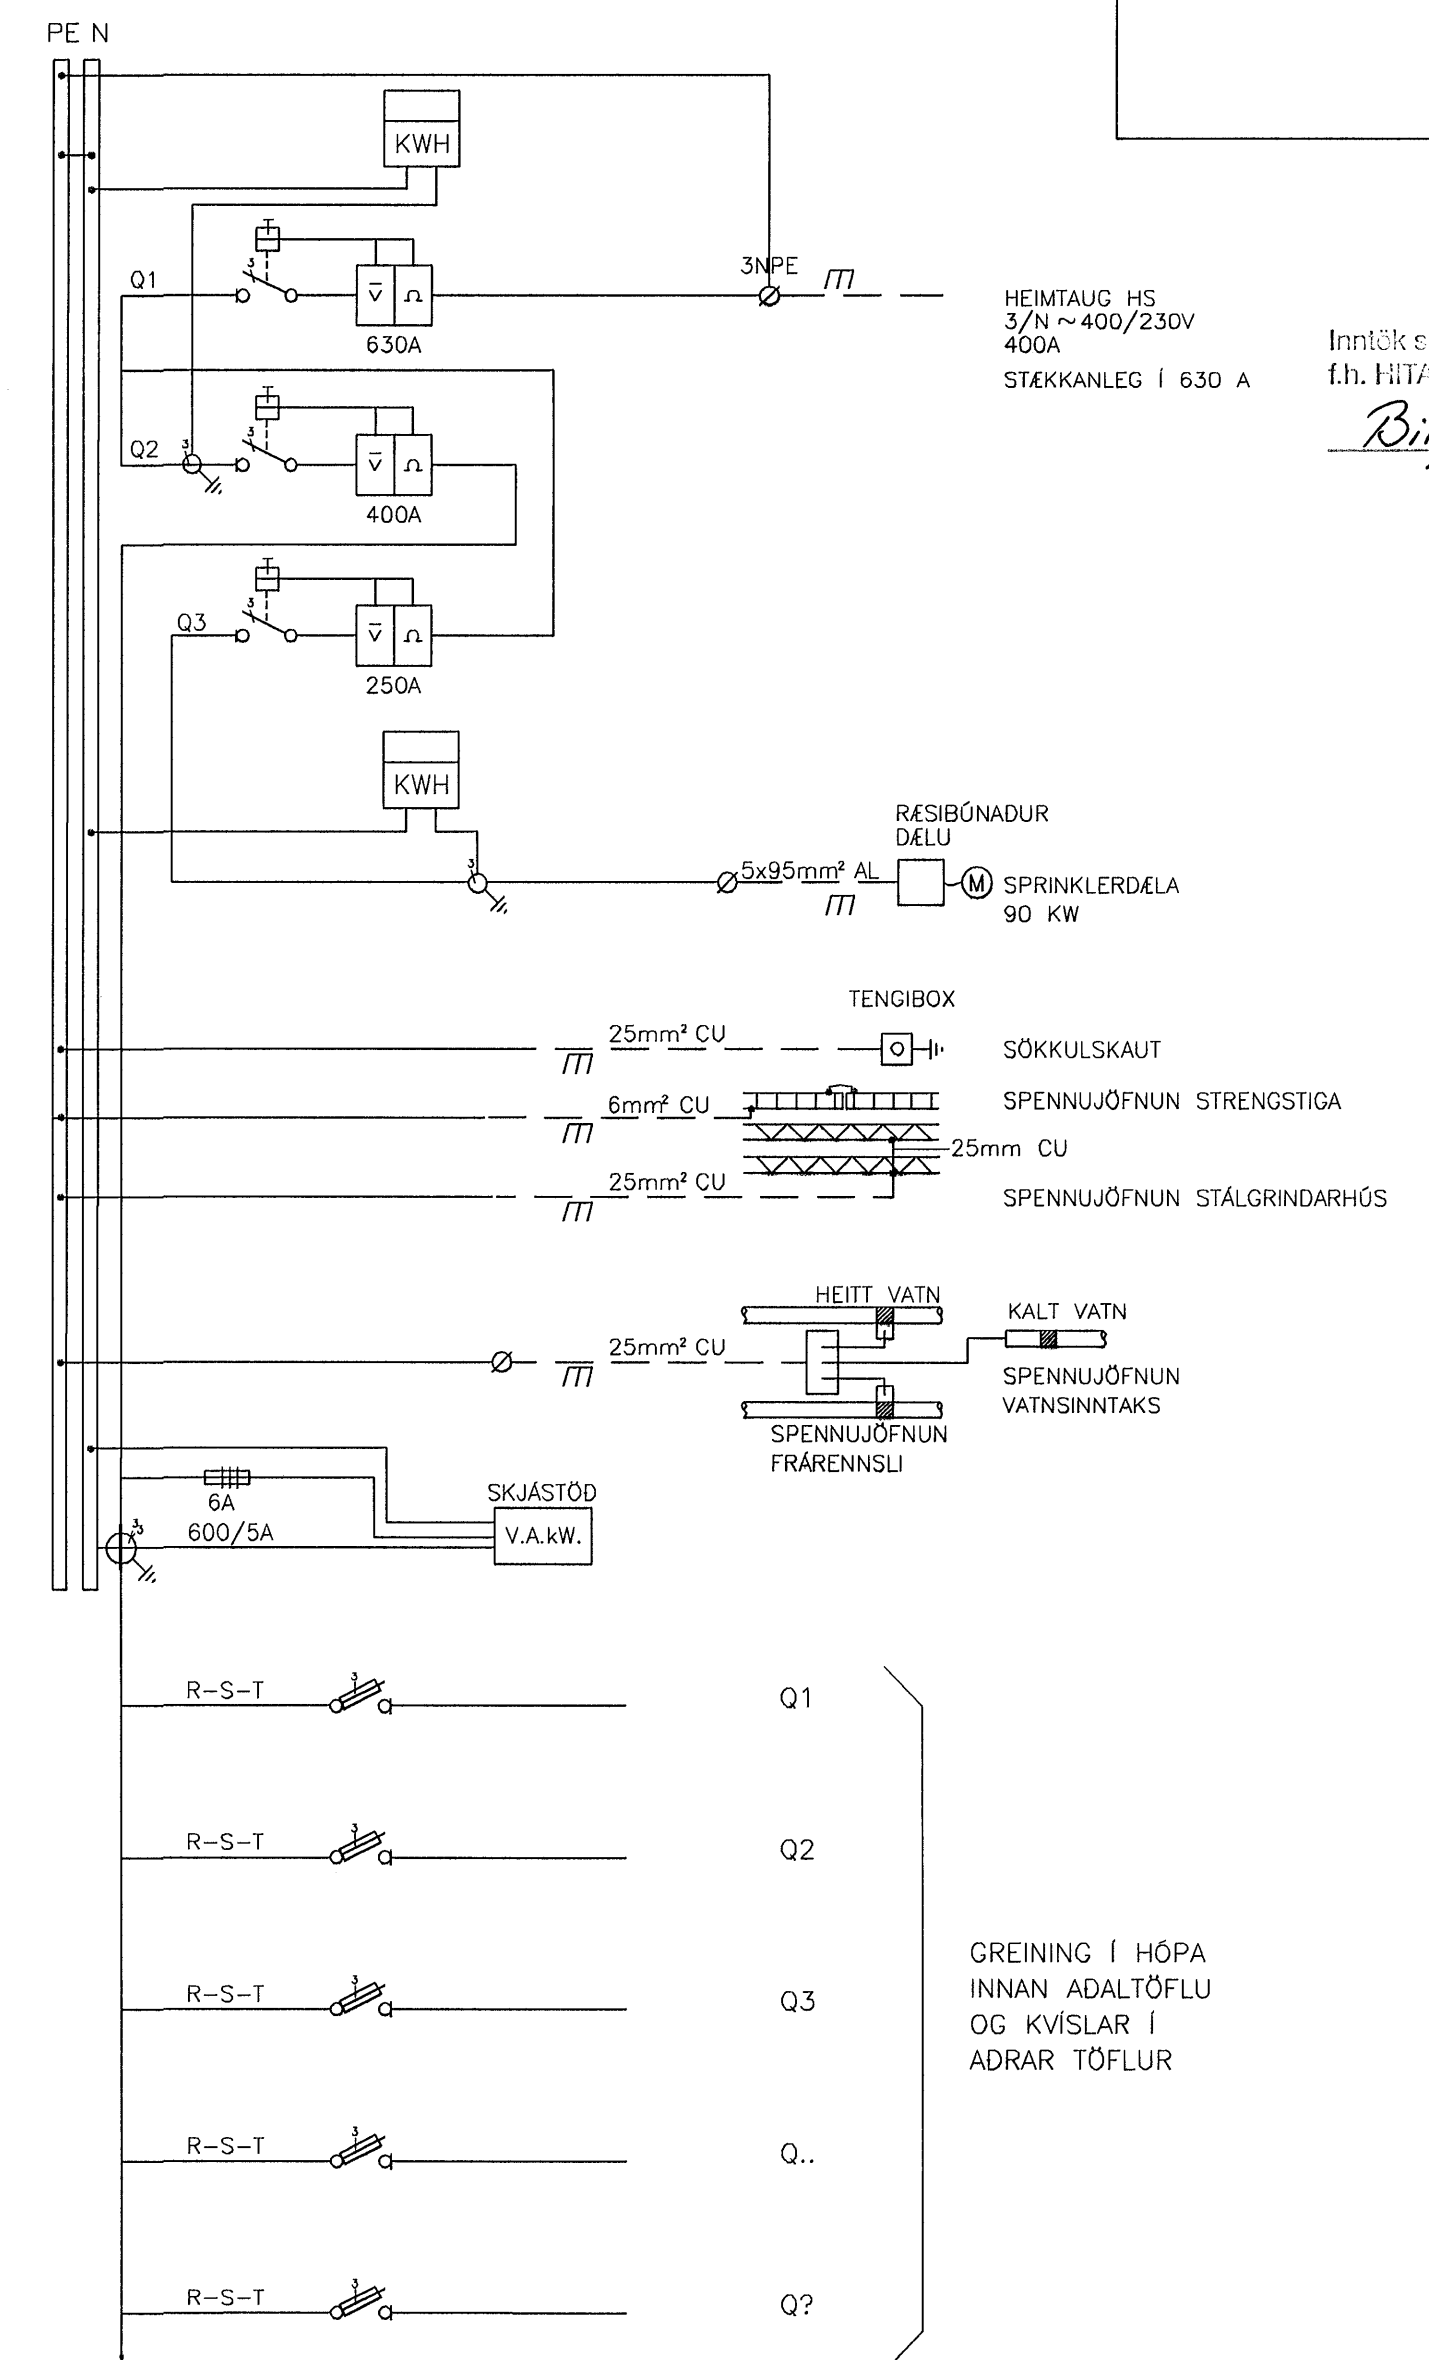

AFSTÖÐUMYND 1:500

A SNID 1:50

ADALDREIFING-TÖFLUR

ADALTAFLA T10:

Inntök smáttöflu 27/03.
f.h. HITAVEITU CU.
Björg Dögg Björnsdóttir

LYKILMYND 1.ÁFANGI

SKÝRINGAR:

T10: ADALTAFLA, INNTAK RAFORKU
B10: SMÁSPENNUTAFLA, INNTAK FJARSKIPTA

ATHUGASEMDIR:

ALLAR MÁLSETNINGAR ERU Í MM.
LEGGJA SKAL SÖKKULSKAUT SKV. TÆKNILEGUM TENGISKILMÁLUM RAFVEITNA

C	ADALTAFLA VATNSÚÐAKERFI, HEIMTAUG STÆKKUÐ / ÖG		HANNAÐ	SAMP.
B	15.02.02	ADALTAFLA VATNSÚÐAKERFI, HEIMTAUG STÆKKUÐ / ÖG		
A	08.10.01	AUDKENNI ADALTÖFLU BREYTT ÖG.		
ÖTG.	DAGS.	BREYTING:	HANNAÐ	SAMP.
MÓHELLA 1		RAFORKUVIRKI INNTAK OG MÉLING AFSTADA OG ÞVERSNID		
VSB		VERKFRÆÐISTOFA		
BEJARHRAUNI 20 - 220 HAFNARFJÖRÐUR		ÁRITUN LÖGGILTS HÖNNUÐAR:		
Hélmisla: www.vsb.is - Netfang: vsb@vsb.is		Örn Óðmundsson Kl.:220961-2739		
Sími 585-8600 - Fax 585-8610 - KÍ1710796-2899		Hannað: ÖG	Teiknað: ÖG	
		Mót: 1/50, 1/500	Yfirfarir: ÖG	
		Dags: 12.08.01	Nr: 01728-R00B	