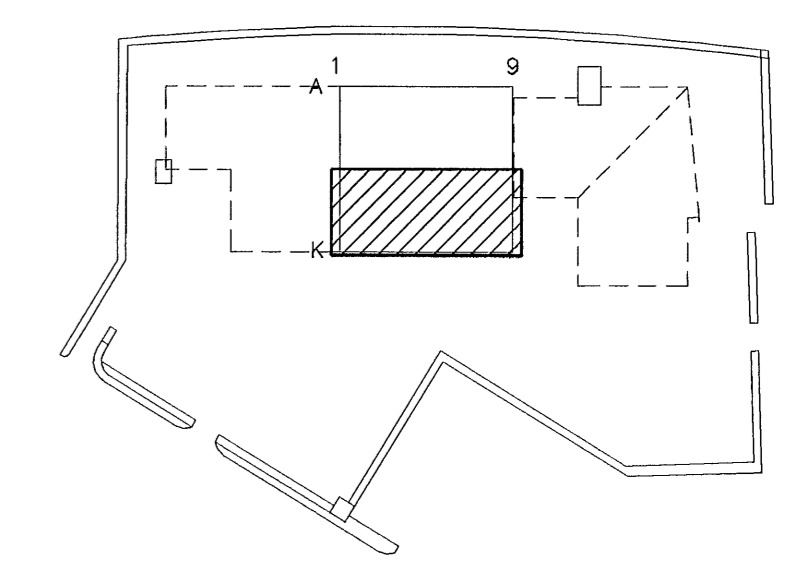

C			
B			
A	28.09.01	SPENNUJÖFNUN STÁLGRINDAR	HANNAÐ
ÓTG.	DAGS.	BREYTING:	SAMP.
MÓHELLA 1		RAFORKUVIRKI	
HAFNARFIRDI		SÖKKULSKAUT - INNTAKSRÖR	
VSB VERKFRÆÐISTOFA		GRUNNMYND NÖRÐURHLUTI	
BEJARHRAUNI 20 - 220 HAFNARFJÖRDUR		ÁRITUN LÖGGILTS HÖNNUÐAR:	
Hólmásóla: www.vsb.is - Netfang: vsb@vsb.is		Órn. Gylmundsson Kl.: 220961-2739	
Sími: 565-8600 - Fax: 565-8610 - Kl: 710796-2699		Hannað: OG	Teiknað: OG
		Máli: 1:100	Yfirfarid:
		Dags:	Nr: 01728-R02A