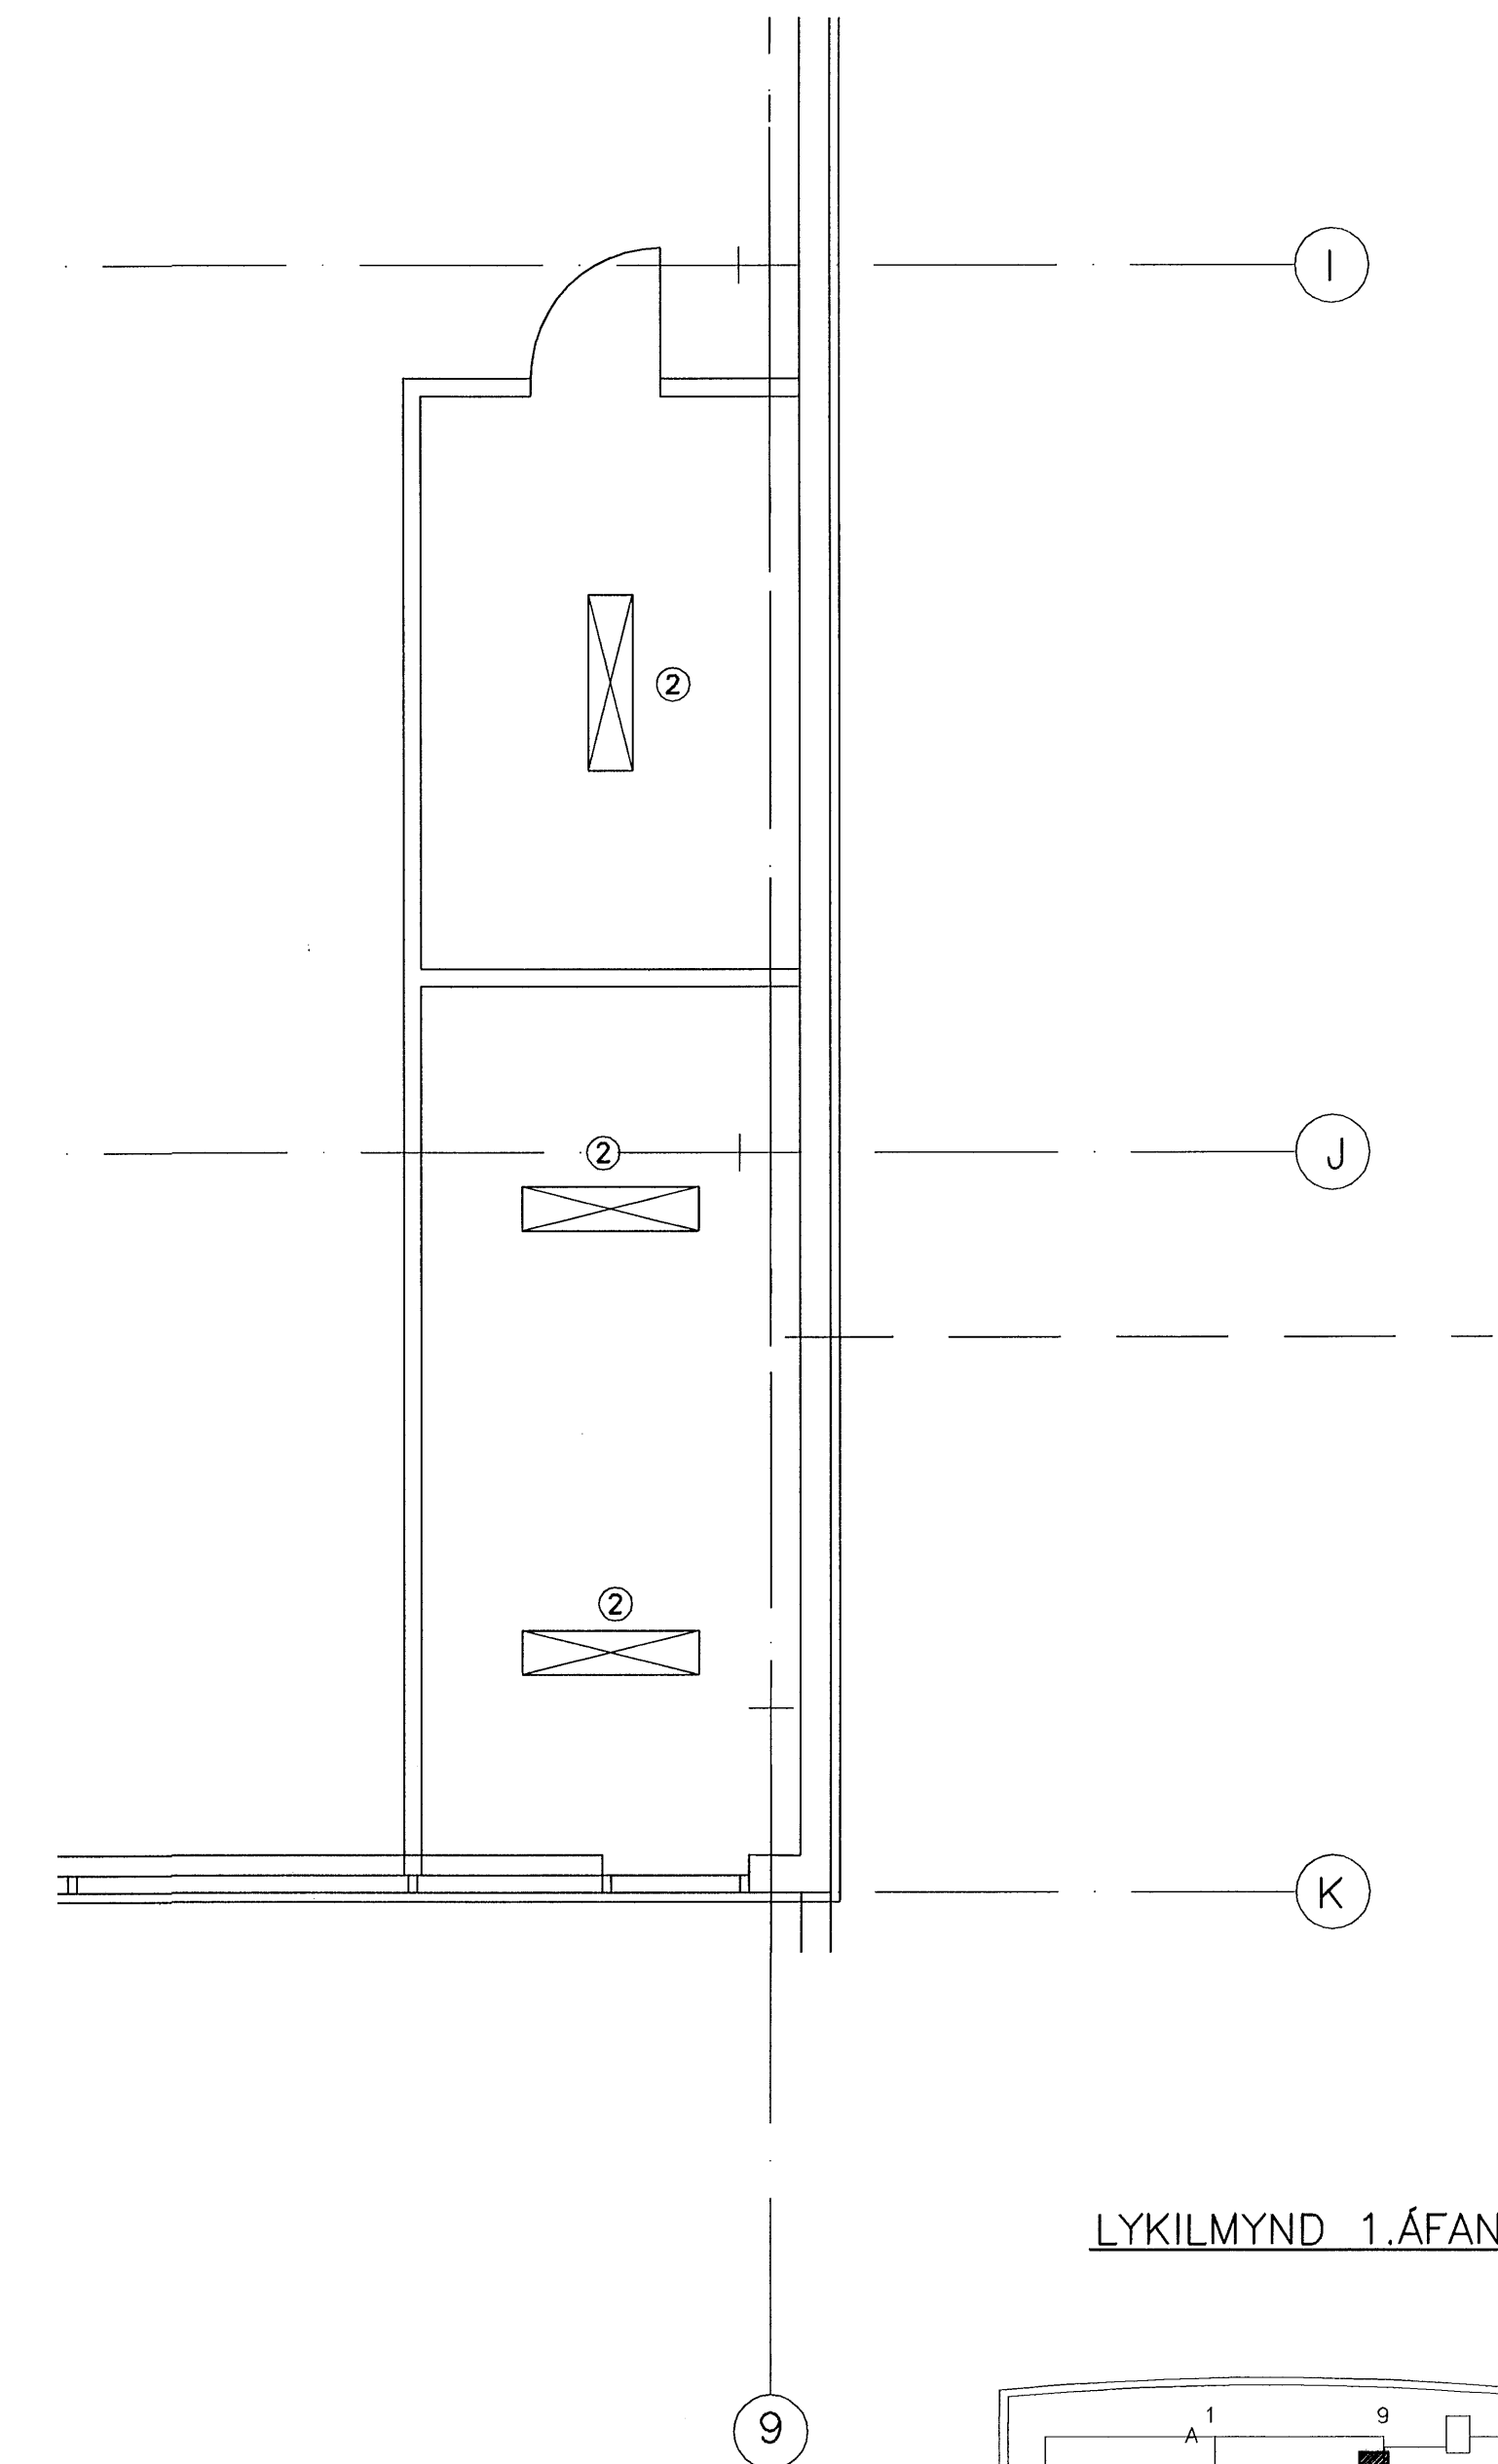

STARFSMANNARÝMI / RÆSTING:

LYFTARARÝMI:

TÆKNIRÝMI:

SKÝRINGAR:

- ① FLÓRPIPULAMPI MED SPEGLI, VÍÐUR GEISLI 2x58W, RAFEINDASTRUMFESTA, COS $\phi > 0.85$ FESTUR BEINT Á "Z" Á SVÆÐUM 1-2, 5-6 OG 8-9 HENGÐUR MED TEINUM Á SVÆÐUM 2-5 OG 6-8
 - ② FLÓRPIPULAMPI MED SPEGLI 2x36W, RAFEINDASTRUMFESTA, COS $\phi > 0.85$
 - ③ FLÓRPIPULAMPI FYRIR SPRENGIHETTUSTADI 2x36W, (HLEDSLÁ RAFMAGNSLYFTARA)
 - ④ LOFTLAMPI M. OPALHVÍTRI LJÓSHLIF FLÓRPERA 2x13W (FSQ/G24d-1)
 - ⑤ VEGGLAMPI FYRIR OFAN SPEGLI, HVÍT LJÓSHLIF FLÓRPERA 1x13W (FSQ/G24d-1)
 - ⑥ FLÓRPIPULAMPI, INNFELLDUR, FLÖT LJÓSHLIF 2x18W, RAFEINDASTRUMFESTA, IP54
 - ⑦ FLÓRPIPULAMPI, INNFELLDUR, FLÖT LJÓSHLIF 2x36W, RAFEINDASTRUMFESTA, IP54
 - ⑧ LJÓSKASTARI ASSYMETRISKUR, 1x250W MÁLMHALOGEN (MT/E40) INNBYGGD STRUMFESTA OG RÆSIBÚNADUR T.D. PHILIPS MNF210/250
 - ⑨ FLÓRPIPULAMPI MED SPEGLI MJÖG ÞRÖNGUR GEISLI 2x58W, RAFEINDASTRUMFESTA, COS $\phi > 0.85$
- NL NEYDARLÝSING M. SJÁLFRÖFUNARBÚNADI BEGHELLI: INDUSTRIUCE 9W 626AT-9SE3P