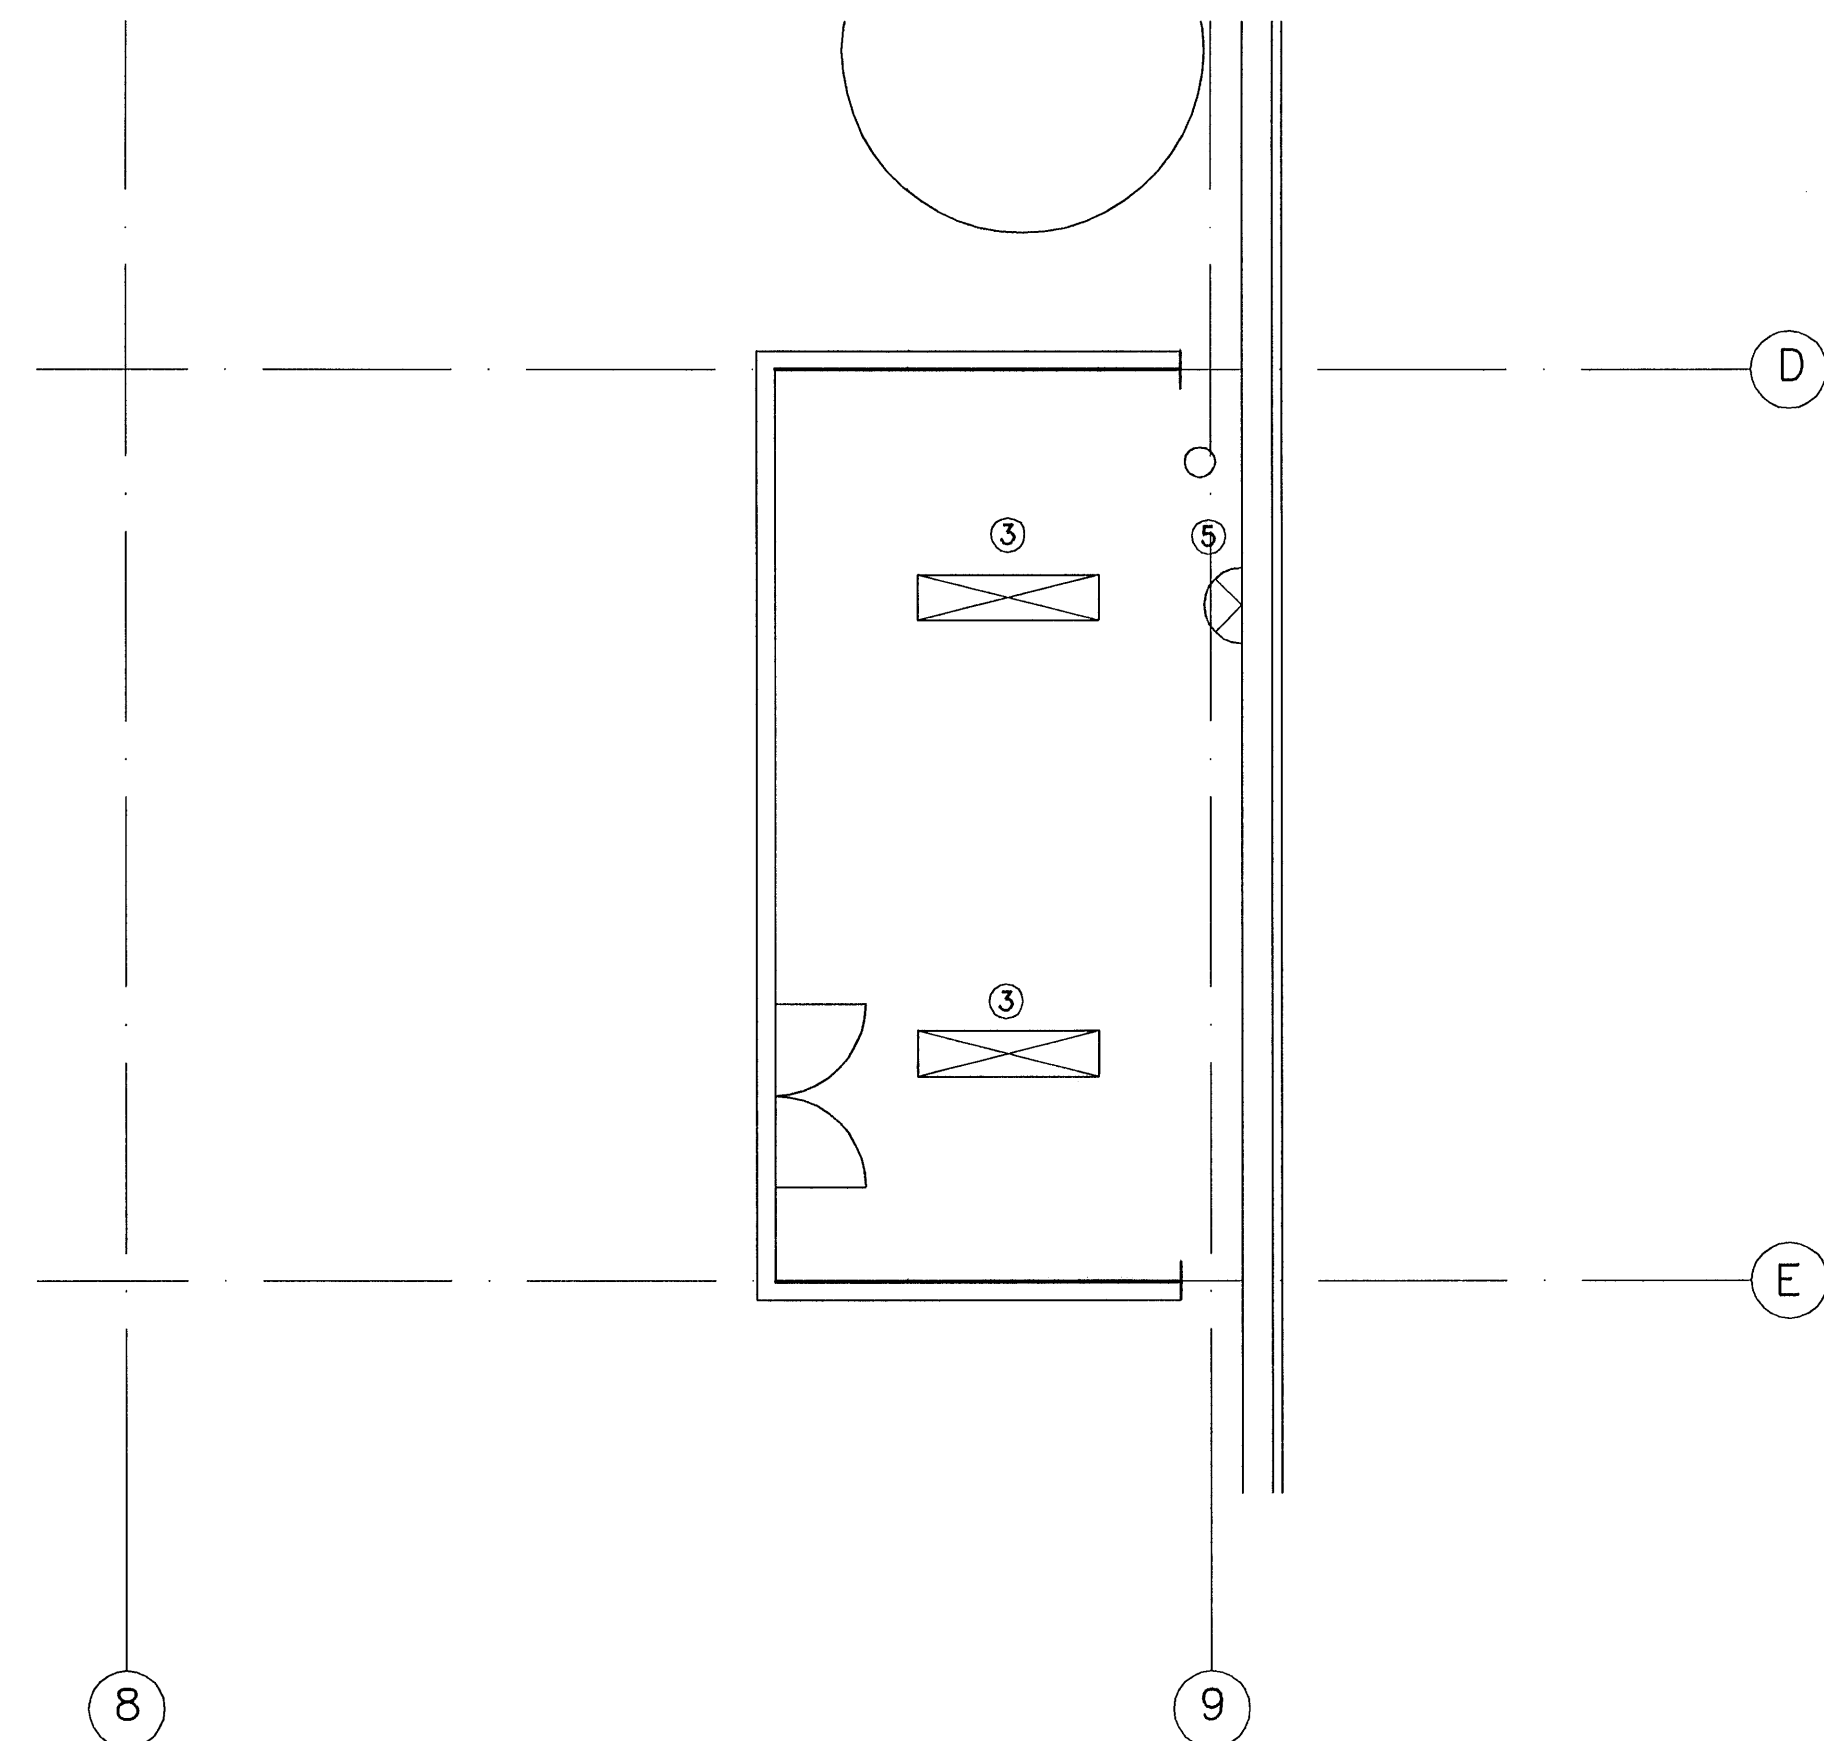

STARFSMANNARÝMI / RÆSTING:

LYFTARARÝMI:

TÆKNIRÝMI:

SKÝRINGAR:

- ① FLÓRPIPULAMPI MED SPEGLI, VÍÐUR GEISLI 2x58W, RAFEINDASTRUMFESTA, COS $\phi > 0.85$ FESTUR BEINT Á "Z" Á SVÆÐUM 1-2, 5-6 OG 8-9 HENGÐUR MED TEINUM Á SVÆÐUM 2-5 OG 6-8
 - ② FLÓRPIPULAMPI MED SPEGLI 2x36W, RAFEINDASTRUMFESTA, COS $\phi > 0.85$
 - ③ FLÓRPIPULAMPI FYRIR SPRENGIHETTUSTADI 2x36W, (HLEDSLÁ RAFMAGNSLYFTARA)
 - ④ LOFTLAMPI M. OPALHVÍTRI LJÓSHLIF FLÓRPERA 2x13W (FSQ/G24d-1)
 - ⑤ VEGGLAMPI FYRIR OFAN SPEGLI, HVÍT LJÓSHLIF FLÓRPERA 1x13W (FSQ/G24d-1)
 - ⑥ FLÓRPIPULAMPI, INNFELLDUR, FLÖT LJÓSHLIF 2x18W, RAFEINDASTRUMFESTA, IP54
 - ⑦ FLÓRPIPULAMPI, INNFELLDUR, FLÖT LJÓSHLIF 2x36W, RAFEINDASTRUMFESTA, IP54
 - ⑧ LJÓSKASTARI ASSYMETRISKUR, 1x250W MÁLMHALOGEN (MT/E40) INNBYGGD STRUMFESTA OG RÆSIBÚNADUR T.D. PHILIPS MNF210/250
 - ⑨ FLÓRPIPULAMPI MED SPEGLI MJÖG ÞRÖNGUR GEISLI 2x58W, RAFEINDASTRUMFESTA, COS $\phi > 0.85$
- NL NEYDARLÝSING M. SJÁLFRÖFUNARBÚNADI BEGHELLI: INDUSTRIUCE 9W 626AT-9SE3P