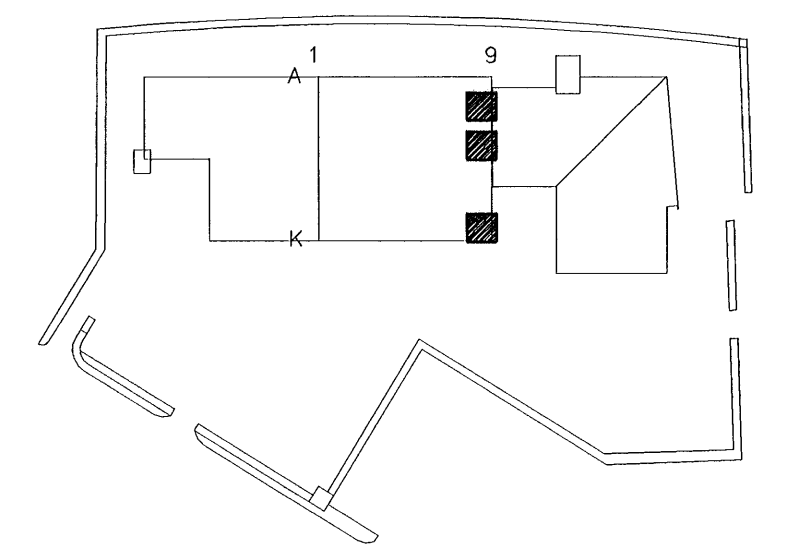

STARFSMANNARÝMI / RÆSTING:

LYFTARARÝMI:

TÆKNIRÝMI:

SKÝRINGAR:

- ① FLÓRPIPULAMPI MED SPEGLI, VÍÐUR GEISLI 2x58W, RAFEINDASTRUMFESTA, COS $\phi > 0.85$ FESTUR BEINT Á "Z" Á SVÆÐUM 1-2, 5-6 OG 8-9 HENGÐUR MED TEINUM Á SVÆÐUM 2-5 OG 6-8
 - ② FLÓRPIPULAMPI MED SPEGLI 2x36W, RAFEINDASTRUMFESTA, COS $\phi > 0.85$
 - ③ FLÓRPIPULAMPI FYRIR SPRENGIHETTUSTADI 2x36W, (HLEDSLÁ RAFMAGNSLYFTARA)
 - ④ LOFTLAMPI M. OPALHVÍTRI LJÓSHLIF FLÓRPERA 2x13W (FSQ/G24d-1)
 - ⑤ VEGGLAMPI FYRIR OFAN SPEGLI, HVÍT LJÓSHLIF FLÓRPERA 1x13W (FSQ/G24d-1)
 - ⑥ FLÓRPIPULAMPI, INNFELLDUR, FLÖT LJÓSHLIF 2x18W, RAFEINDASTRUMFESTA, IP54
 - ⑦ FLÓRPIPULAMPI, INNFELLDUR, FLÖT LJÓSHLIF 2x36W, RAFEINDASTRUMFESTA, IP54
 - ⑧ LJÓSKASTARI ASSYMETRISKUR, 1x250W MÁLMHALOGEN (MT/E40) INNBYGGD STRUMFESTA OG RÆSIBÚNADUR T.D. PHILIPS MNF210/250
 - ⑨ FLÓRPIPULAMPI MED SPEGLI MJÖG ÞRÖNGUR GEISLI 2x58W, RAFEINDASTRUMFESTA, COS $\phi > 0.85$
- NL NEYDARLÝSING M. SJÁLFRÖFUNARBÚNADI BEGHELLI: INDUSTRIUCE 9W 626AT-9SE3P

LYKILMYND 1.ÁFANGI

C	21.05.02	STARFSMANNARÝMI FELLT ÓT	ÓG
B	15.01.02	NEYDARLÝSING	ÓG
A	06.01.02	ÓT	ÓG
ÓTG.	DAGS.	BREYTING:	HANNAÐ SAMP.
MÓHELLA 1		RAFORKUVIRKI	
HAFNARFIRDI		LAMPAPLAN	
		RÝMI Í SAL	
VSB VERKFRÆÐISTOFA		ÁRITUN LÖGGILTS HÖNNUÐAR:	
		Örn Guðmundsson Kl.:220961-2739	
Hannað: ÓG		Telnað: ÓG	
Móti: 1:50		Yfirfarð: ÓG	
Dags: 06.01.02		Nr: 01728-R20-B	