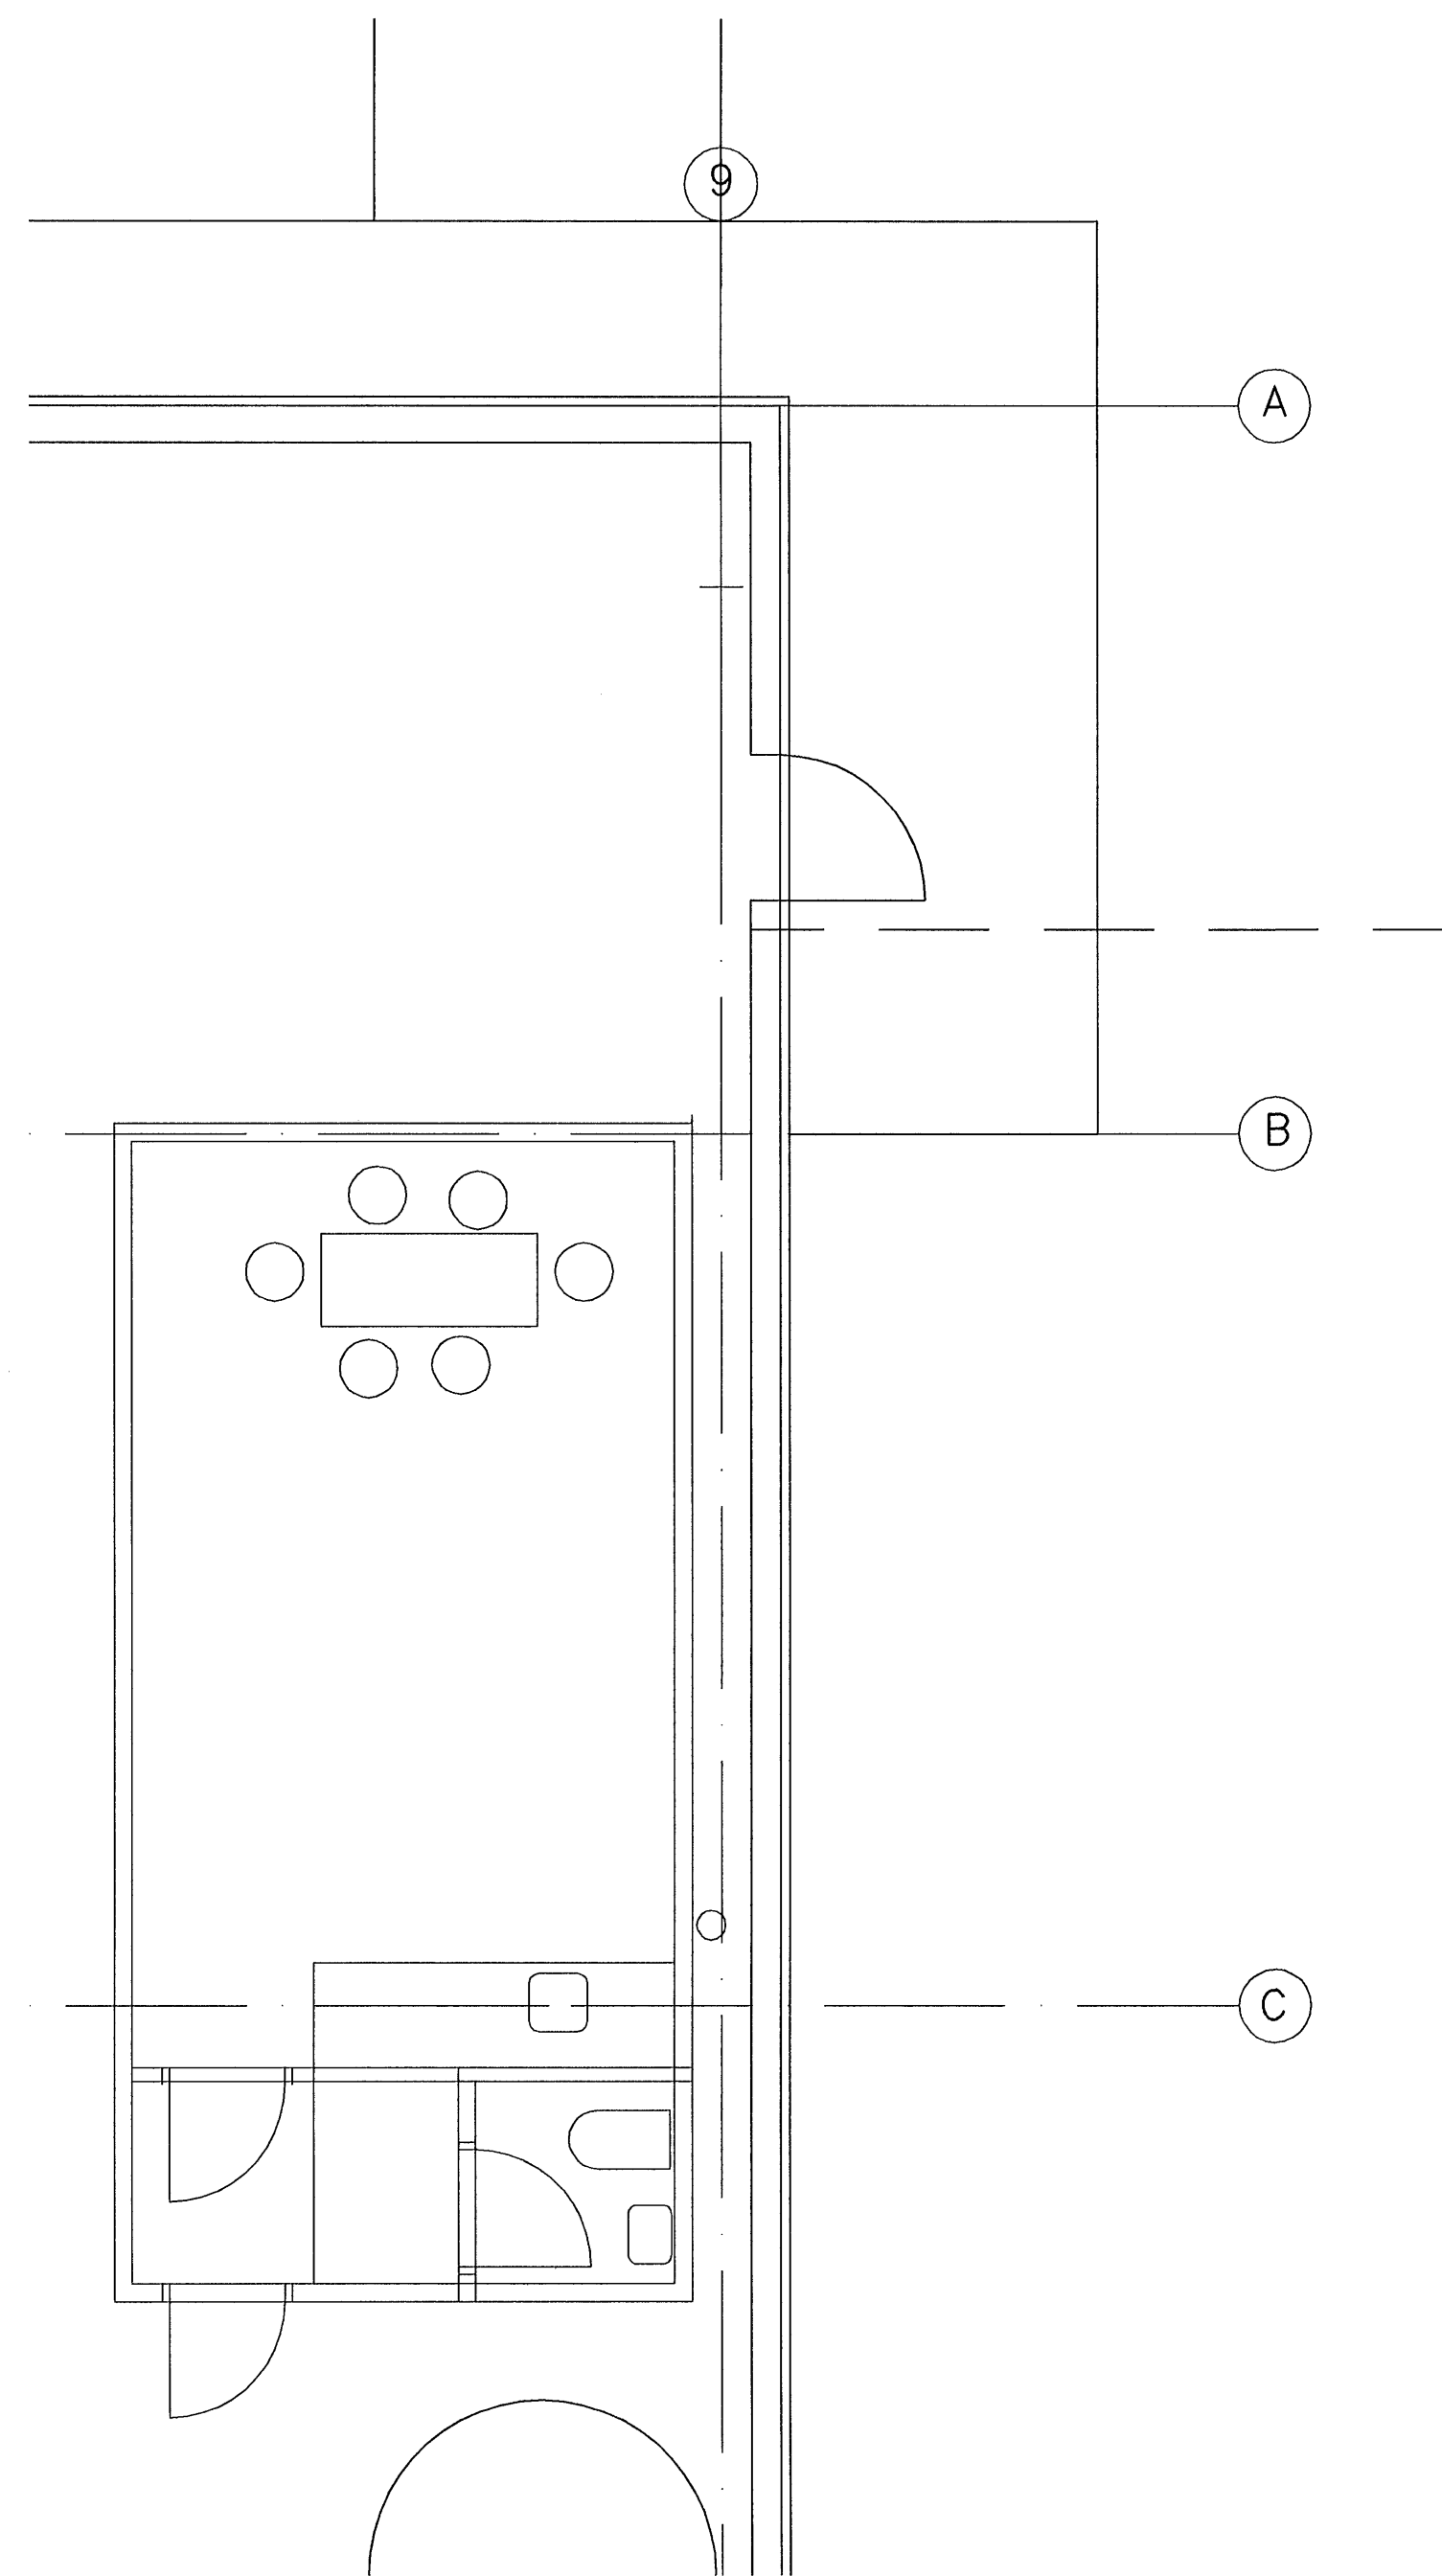

STARFSMANNARÝMI / RÆSTING:

LYFTARARÝMI:

TÆKNIRÝMI:

SKÝRINGAR:

- ① FLÓRPIPULAMPI MED SPEGLI, VÍÐUR GEISLI 2x58W, RAFEINDASTRUMFESTA, COS $\phi > 0.85$ FESTUR BEINT Á "Z" Á SVÆÐUM 1-2, 5-6 OG 8-9 HENGÐUR MED TEINUM Á SVÆÐUM 2-5 OG 6-8
 - ② FLÓRPIPULAMPI MED SPEGLI 2x36W, RAFEINDASTRUMFESTA, COS $\phi > 0.85$
 - ③ FLÓRPIPULAMPI FYRIR SPRENGIHETTUSTADI 2x36W, (HLEDSLÁ RAFMAGNSLYFTARA)
 - ④ LOFTLAMPI M. OPALHVÍTRI LJÓSHLIF FLÓRPERA 2x13W (FSQ/G24d-1)
 - ⑤ VEGGLAMPI FYRIR OFAN SPEGLI, HVÍT LJÓSHLIF FLÓRPERA 1x13W (FSQ/G24d-1)
 - ⑥ FLÓRPIPULAMPI, INNFELLDUR, FLÖT LJÓSHLIF 2x18W, RAFEINDASTRUMFESTA, IP54
 - ⑦ FLÓRPIPULAMPI, INNFELLDUR, FLÖT LJÓSHLIF 2x36W, RAFEINDASTRUMFESTA, IP54
 - ⑧ LJÓSKASTARI ASSYMETRISKUR, 1x250W MÁLMHALOGEN (MT/E40) INNBYGGD STRUMFESTA OG RÆSIBÚNADUR T.D. PHILIPS MNF210/250
 - ⑨ FLÓRPIPULAMPI MED SPEGLI MJÖG ÞRÖNGUR GEISLI 2x58W, RAFEINDASTRUMFESTA, COS $\phi > 0.85$
- NL NEYDARLÝSING M. SJÁLFRÖFUNARBÚNADI BEGHELLI: INDUSTRIUCE 9W 626AT-9SE3P

LYKILMYND 1.ÁFANGI

C	21.05.02	STARFSMANNARÝMI FELLT ÓT	ÓG
B	15.01.02	NEYDARLÝSING	ÓG
A	06.01.02	ÓT	ÓG
ÓTG.	DAGS.	BREYTING:	HANNAÐ SAMP.
MÓHELLA 1		RAFORKUVIRKI	
HAFNARFIRDI		LAMPAPLAN	
		RÝMI Í SAL	
VSB VERKFRÆÐISTOFA		ÁRITUN LÖGGILTS HÖNNUÐAR:	
		Örn Guðmundsson Kl.:220961-2739	
Hannað: ÓG		Telnað: ÓG	
Móti: 1:50		Yfirfarð: ÓG	
Dags: 06.01.02		Nr: 01728-R20-B	