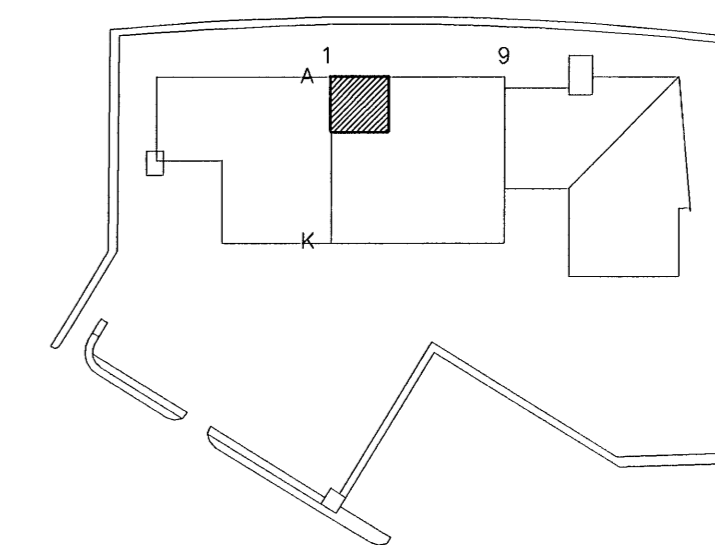

LYKILMYND 1.ÁFANGI

C			
B	22.05.02 MÁLSETNING LAMPA	ÖG	
A	15.01.02 NEYDARLÝSING	ÖG	
ÓTG.	DAGS.	BREYTING:	
		HANNAÐ	SAMP.

MÓHELLA 1 HAFNARFIRDI		RAFORKUVIRKI LAMPAPLAN	
VSB VERKFRÆÐISTOFA		ÁRITUN LÖGGILTS HÖNNUÐAR: Örn Guðrúndsson Kl.:220961-2739	
Hannað:	ÖG	Telmað:	ÖG
Mál:	1:50	Yfiraríð:	
Dags:	06.01.02	Nr.:	01728-R21-B

BEJARHRAUNI 20 - 220 HAFNARFJÖRÐUR
Helmisbr.: www.vsb.is - Netfang: vsb@vsb.is
Sími 585-8600 - Fax 585-8610 - Kl:710796-2899