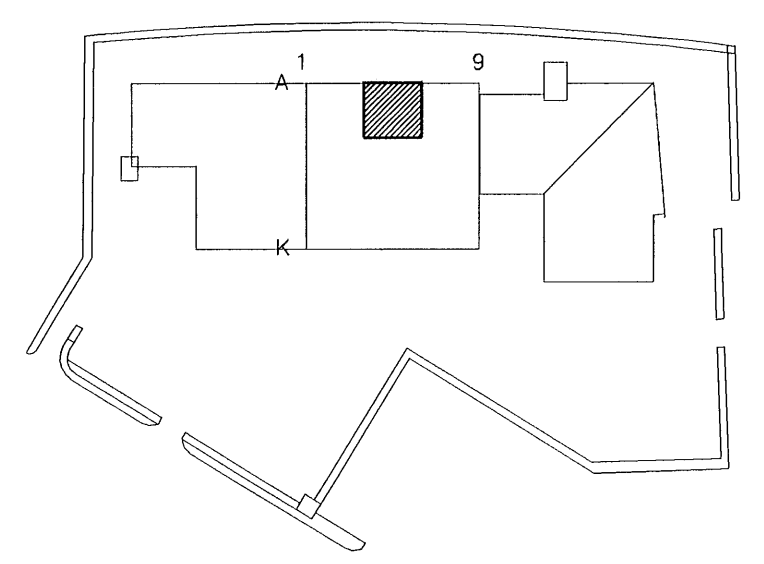

LYKILMYND 1.ÁFANGI

C	22.05.02	MÁLSETNING LAMPA	ÖG
B	15.01.02	NEYDARLÝSING	ÖG
ÓTG.	DAGS.	BREYTING:	HANNAD SAMP.
MÓHELLA 1		RAFORKUVIRKI LAMPAPLAN	
HAFNARFIRDI		ÁRITUN LÖGGILTS HÖNNUDAR:	
VSB VERKFRÆÐISTOFA		Örn Guðmundsson Kl:220961-2739	
BÉJARHRAUNI 20 - 220 HAFNARFJÖRÐUR Helmsöðla - Netfang: vsb@vsb.is Sími: 565-8600 - Fax: 565-8610 - Kl:710796-2899		Hannað: ÖG	Telnað: ÖG
		Máli: 1:50	Yfirfarið:
		Dags: 06.01.02	Nr: 01728-R22-B