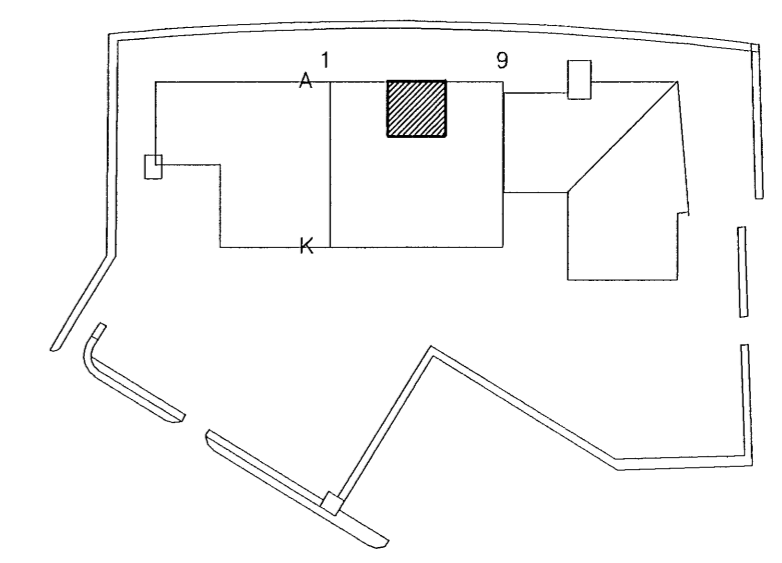

LYKILMYND 1.ÁFANGI

C			
B	22.05.02 MÁLSETNING LAMPA	ÖG	
A	15.01.02 NEYDARLÝSING	ÖG	
ÓTG.	DAGS.	BREYTING:	
		HANNAÐ	SAMB.

MÓHELLA 1 HAFNARFIRDI		RAFORKUVIRKI LAMPAPLAN	
VSB VERKFRÆÐISTOFA		ÁRITUN LÖGGILTS HÖNNUNAR: Örn Guðmundsson Kl.:220961-2739	
Hannað:	ÖG	Telknað:	ÖG
Máli:	1:50	Yfirfarið:	
Dags:	06.01.02	Nr.:	01728-R22-B

BEJARHALLI 10 - 220 HAFNARFJÖRDUR
Helmastöð: www.vsb.is - Netfang: vsb@vsb.is
Sími 585-8600 - Fax 585-8610 - Kl.710796-2899