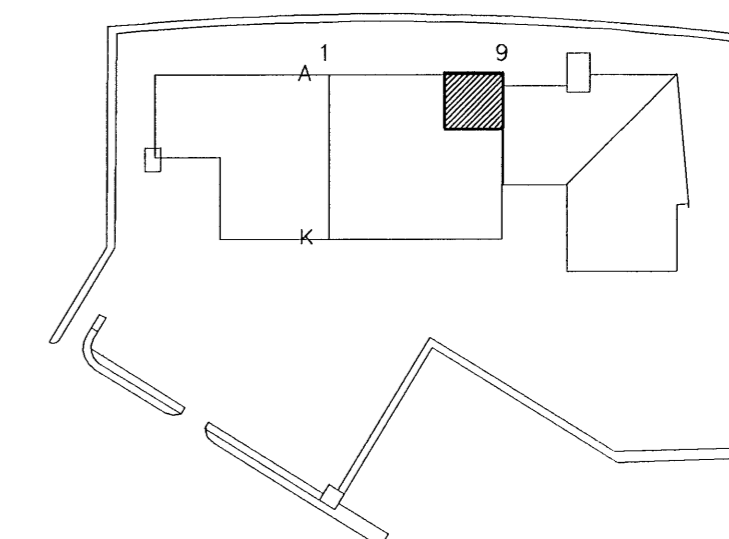

LYKILMYND 1.ÁFANGI

C			
B	22.05.02	MÁLSETNING LAMPA	ÖG
A	15.01.02	NEYDARLÝSING	ÖG
ÓTG.	DAGS.	BREYTING:	HANNAÐ SAMP.
MÓHELLA 1		RAFORKUVIRKI	
HAFNARFIRÐI		LAMPAPLAN	
VSB VERKFRÆÐISTOFA		ÁRITUN LÖGGILTS HÖNNUÐAR:	
		Örn Guðmundsson Kl.: 220961-2739	
BEARHAUNI 20 - 220 HAFNARFJÓRÐUR Helmasló: www.vsb.is - Netfang: vsb@vsb.is Sími 585-8600 - Fax 585-8610 - kt: 710796-2899		Hannað: ÖG	Teiknað: ÖG
		Mál: 1:50	Yfirfarid:
		Dags: 06.01.02	Nr: 01728-R23-B