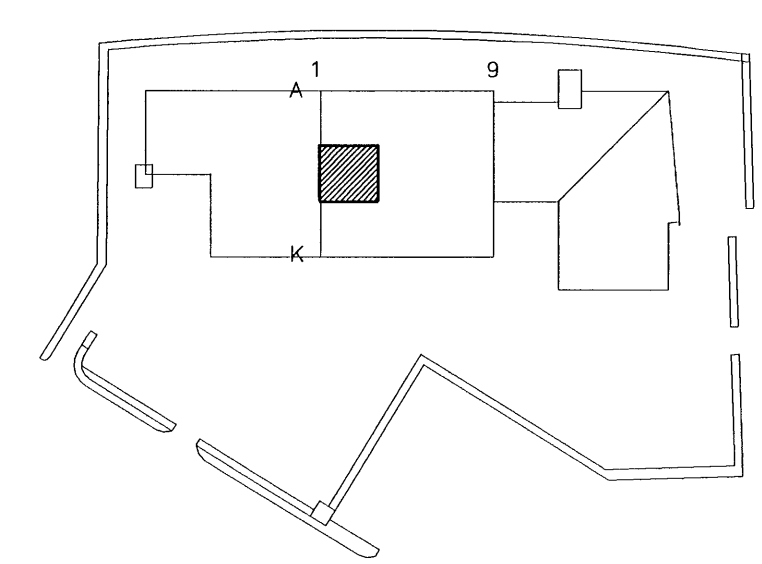

LYKILMYND 1.ÁFANGI

C			
B	22.05.02	MÁLSETNING LAMPA	ÓG
A	15.01.02	NEYDARLÝSING	ÓG
ÓTG.	DAGS.	BREYTING:	HANNAÐ SAMP.
MÓHELLA 1		RAFORKUVIRKI LAMPAPLAN	
HAFNARFIRDI		ÁRITUN LÖGGILTS HÖNNUÐAR:	
VSB VERKFRÆÐISTOFA		Órn Guðmundsson Kl: 220961-2739	
BEIARHRAUNI 20 - 220 HAFNARFIRDIUR Helmasíða: www.vsb.is - Netfang: vsb@vsb.is Sími 585-8600 - Fax 585-8610 - Kl: 710796-2899		Hannað: ÓG	Teiknað: ÓG
Mál: 1:50		Yfirfarið:	
Dags: 06.01.02		Nr: 01728-R24-B