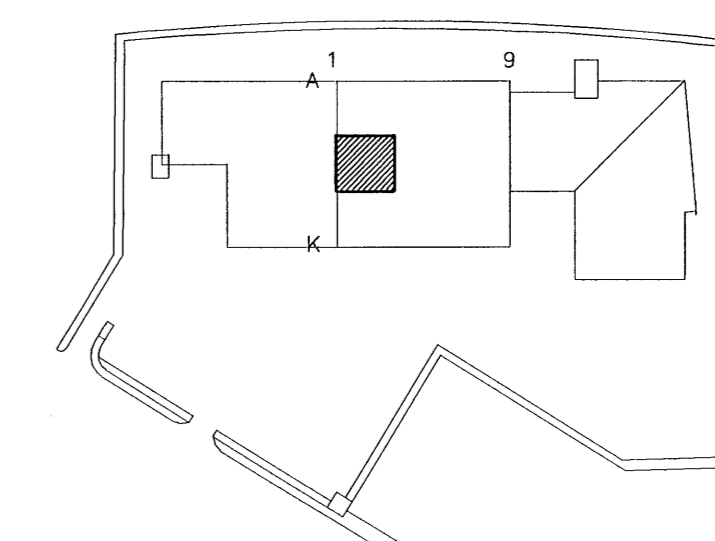

LYKILMYND 1.ÁFANGI

C			
B	22.05.02	MÁLSETNING LAMPA	ÖG
A	15.01.02	NEYDARLÝSING	ÖG
ÖTG.	DAGS.	BREYTING:	HANNAD SAMP.
MÓHELLA 1		RAFORKUVIRKI	
HAFNARFIRDI		LAMPAPLAN	
VSB VERKFRÆÐISTOFA		ÁRITUN LÖGGILTS HÖNNUNAR:	
		Örn Guðmundsson KL:220961-2739	
BEIARHRAUNI 20 - 220 HAFNARFJÖRÐUR Hélnesbæ: www.vsb.is - Netfang: vsb@vsb.is Sími 585-8600 - Fax 585-8610 - KL710796-2899		Hannað: ÖG	Telmað: ÖG
		Máli: 1:50	Yfirfarið:
		Dags: 06.01.02	Nr: 01728-R24-B

Tækja Tækni hf.