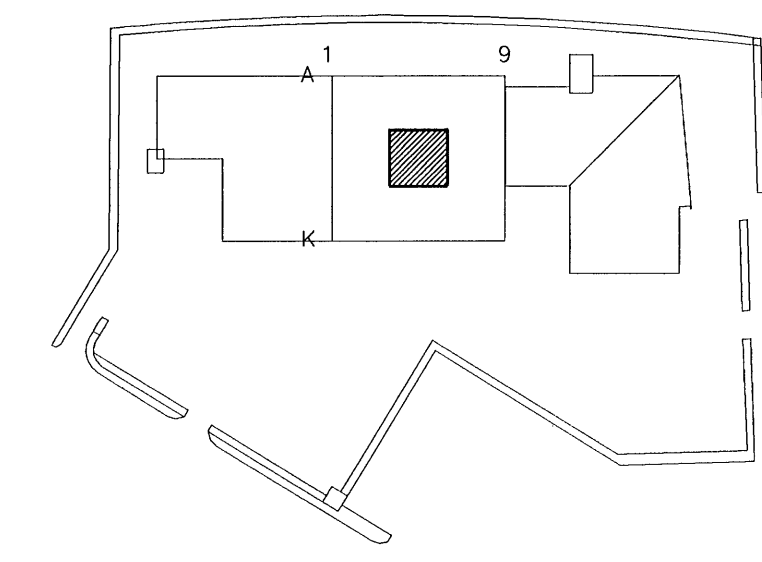

LYKILMYND 1.ÁFANGI

C		
B	22.05.02 MÁLSETNING LAMPA	ÖG
A	15.01.02 NEYDARLÝSING	ÖG
ÖTG.	DAGS. BREYTING:	HANNAD SAMP.
MÓHELLA 1 HAFNARFIRDI		RAFORKUMIRKI LAMPAPLAN
VSB VERKFRÆÐISTOFA		ÁRITUN LÖGGILTS HÖNNUÐAR: Örn Guðmundsson Kl.: 220961-2739
  BJARHRAUNI 20 - 220 HAFNARJÖRÐUR Heimasíða: www.vsb.is - Netfang: vsb@vsb.is Sími: 585-8600 - Fax: 585-8610 - Kl: 710796-2899		Hannað: ÖG Mál: 1:50 Dags: 06.01.02
		Teiknað: ÖG Yfirfarið: Nr: 01728-R25-B