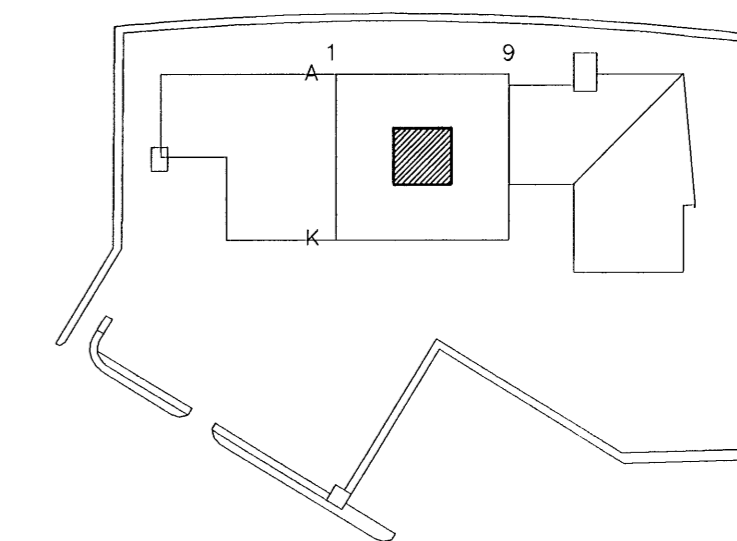

LYKILMYND 1.ÁFANGI

C			
B	22.05.02 MÁLSETNING LAMPA	ÖG	
A	15.01.02 NEYDARLÝSING	ÖG	
ÓTG.	DAGS.	BREYTING:	
		HANNAÐ	SAMB.

MÓHELLA 1 HAFNARFIRDI		RAFORKUVIRKI LAMPAPLAN	
VSB VERKFRÆÐISTOFA		ÁRITUN LÖGGILTS HÖNNUÐAR: Örn Guðmundsson Kt.:220961-2739	
Hannað:	ÖG	Teiknað:	ÖG
Máli:	1:50	Yfirfarid:	
Dags:	06.01.02	Nr.:	01728-R25-B

BEJARHRAUNI 20 - 220 HAFNARFÖRÐUR
Heimasíða: www.vsb.is - Netfang: vsb@vsb.is
Sími 585-8600 - Fax 585-8610 - Kt:710796-2899