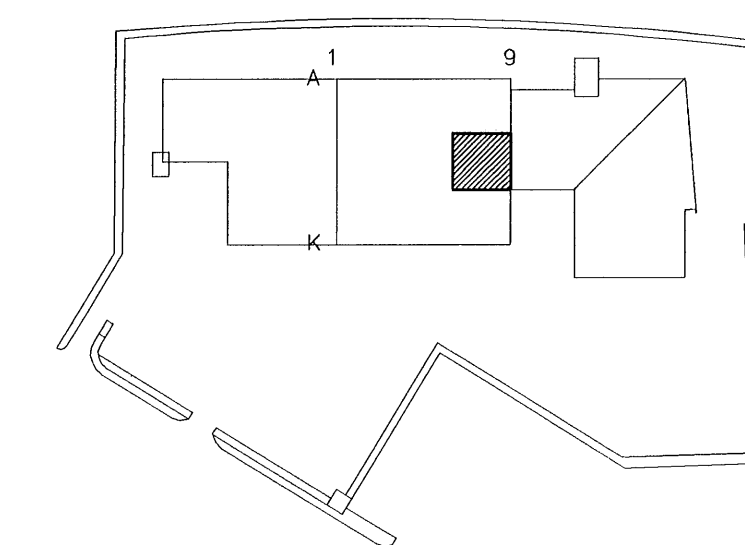

LYKILMYND 1.ÁFANGI

C		
B	22.05.02	MÁLSETNING LAMPA
A	15.01.02	NEYDARLÝSING
ÓTG.	DAGS.	BREYTING:
		HANNAÐ
		SAMP.

MÓHELLA 1		RAFORKUVIRKI	
HAFNARFIRDI		LAMPAPLAN	
VSB VERKFRÆÐISTOFA		ÁRITUN LÖGGILTS HÖNNUÐAR:	
		Örn Guðmundsson Kl.:220961-2739	
Hannað: ÖG		Teiknað: ÖG	
Móti: 1:50		Yfirfarið:	
Dags: 06.01.02		Nr: 01728-R26-B	

Tækja Tækni hf.

BEJARHRAUNI 20 - 220 HAFNARFIRDI
Helmasíða: www.vsb.is - Netfang: vsb@vsb.is
Sími 585-8800 - Fax 585-8610 - KÍ/10796-2899