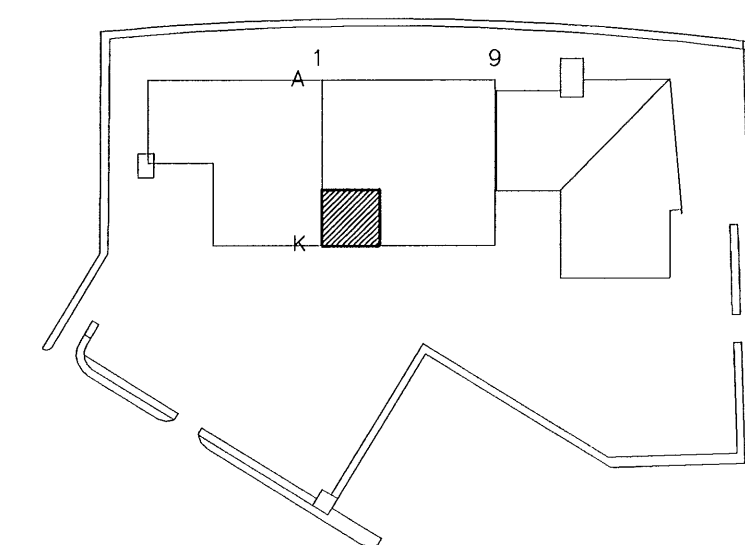

LYKILMYND 1.ÁFANGI

C			
B	22.05.02 MÁLSETNING LAMPA	ÖG	
A	15.01.02 NEYDARLÝSING	ÖG	
ÓTG.	DAGS.	BREYTING:	
		HANNAÐ	SAMP.
MÓHELLA 1		RAFORKUVIRKI	
HAFNARFIRÐI		LAMPAPLAN	
V S B		ÁRITUN LÖGGILTS HÖNNUÐAR:	
VERKFRÆÐISTOFA		Örn Guðmundsson Kl.:220961-2739	
		Hannað: ÖG	Telknað: ÖG
BEJARHRAUNI 20 - 220 HAFNARFIRÐUR Helmsöð: www.vsb.is - Netfang: vsb@vsb.is Sími 585-8600 - Fax 585-8610 - Kl:710796-2899		Máli: 1:50	Yfirfarið:
		Dags: 06.01.02	Nr: 01728-R27-B

Tækja Tækni hf.