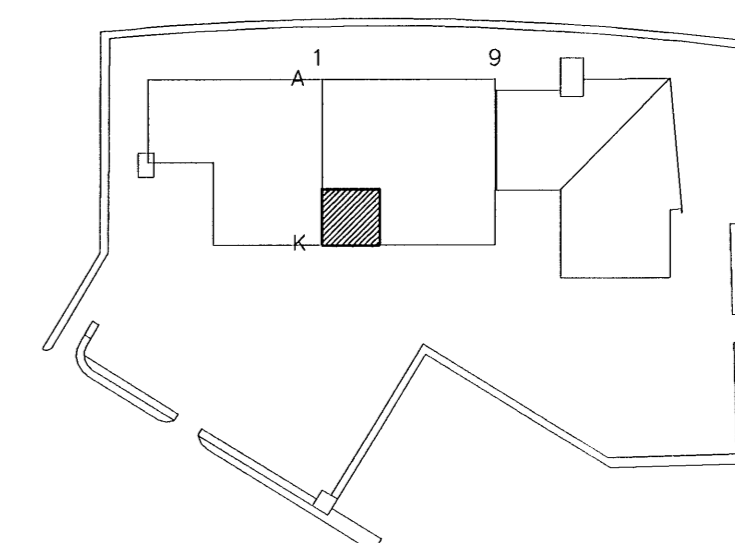

LYKILMYND 1.ÁFANGI

C	22.05.02	MÁLSETNING LAMPA	ÓG
B	15.01.02	NEYDARLÝSING	ÓG
A	15.01.02	NEYDARLÝSING	ÓG
ÓTG.	DAGS.	BREYTING:	HANNAÐ SAMB.

MÓHELLA 1 HAFNARFIRDI		RAFORKUVIRKI LAMPAPLAN	
VSB VERKFRÆÐISTOFA		ÁRITUN LÖGGILTS HÖNNUÐAR: Örn Guðmundsson Kl.:220961-2739	
Hannað:	ÓG	Teiknað:	ÓG
Móti:	1:50	Yfirfarid:	
Dags:	06.01.02	Nr:	01728-R27-B

BEIARHRAUNI 20 - 220 HAFNARFJÖRÐUR
Hefnasíða: www.vsb.is - Netfang: vsb@vsb.is
Sími 585-8600 - Fax 585-8610 - Kl:710796-2899