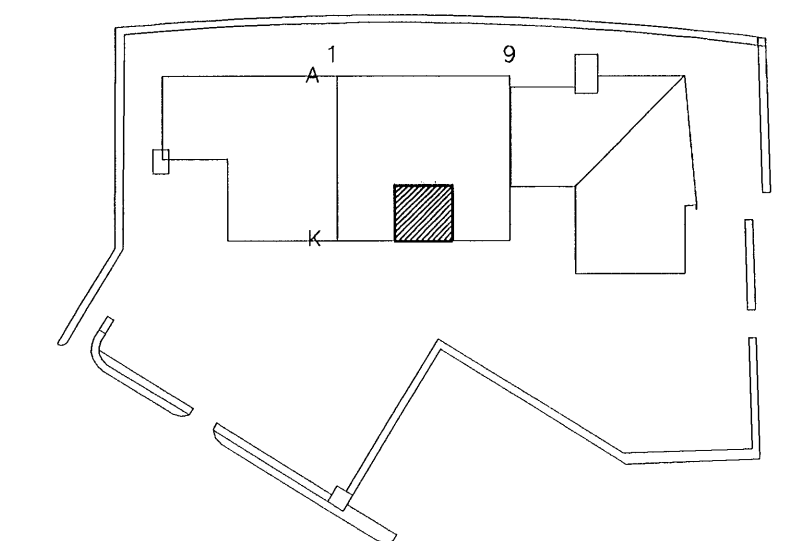

LYKILMYND 1.ÁFANGI

C			
B	22.05.02 MÁLSETNING LAMPA	ÖG	
A	15.01.02 NEYDARLÝSING	ÖG	
ÓTG.	DAGS.	BREYTING:	
		HANNAD	SAMP.
MÓHELLA 1		RAFORKUVIRKI	
HAFNARFIRDI		LAMPAPLAN	
VSB VERKFRÆÐISTOFA		ÁRITUN LÖGGILTS HÖNNUNAR:	
		Örn Guðmundsson Kl:220961-2739	
		Hannað: ÖG	Teiknað: ÖG
BEJARHRAUNI 20 - 220 HAFNARFJÖRÐUR Heimasíða: www.vsb.is - Netfang: vsb@vsb.is Sími: 585-8600 - Fax: 585-8610 - Kl:710796-2899		Máli: 1:50	Yfirfarið:
		Dags: 06.01.02	Nr: 01728-R28-B