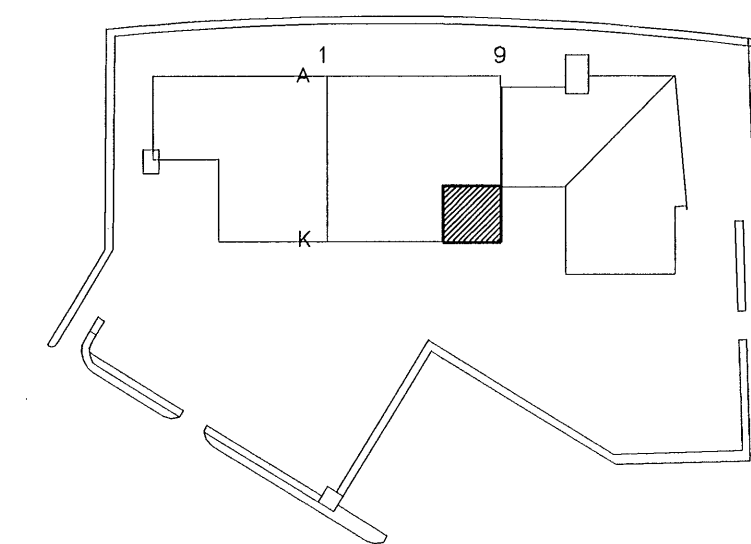

LYKILMYND 1.ÁFANGI

C			
B	22.05.02	MÁLSETNING LAMPA	ÖG
A	15.01.02	NEYDARLÝSING	ÖG
ÓTG.	DAGS.	BREYTING:	HANNAÐ SAMP.
MÓHELLA 1		RAFORKUVIRKI	
HAFNARFIRDI		LAMPAPLAN	
VSB VERKFRÆÐISTOFA		ÁRITUN LÖGGILTS HÖNNUÐAR:	
		Örn Guðmundsson Kl.:220961-2739	
		Hannað: ÖG	Telknað: ÖG
BEYRHAFNANI 20 - 220 HAFNARLÖRÐUR Heimasíða: www.vsb.is - Netfang: vsb@vsb.is Sími 585-8600 - Fax 585-8610 - Kl:710796-2899		Máli: 1:50	Yfirfarð: ÖG
		Dags: 06.01.02	Nr: 01728-R29 -B

Tækja Tækni hf.