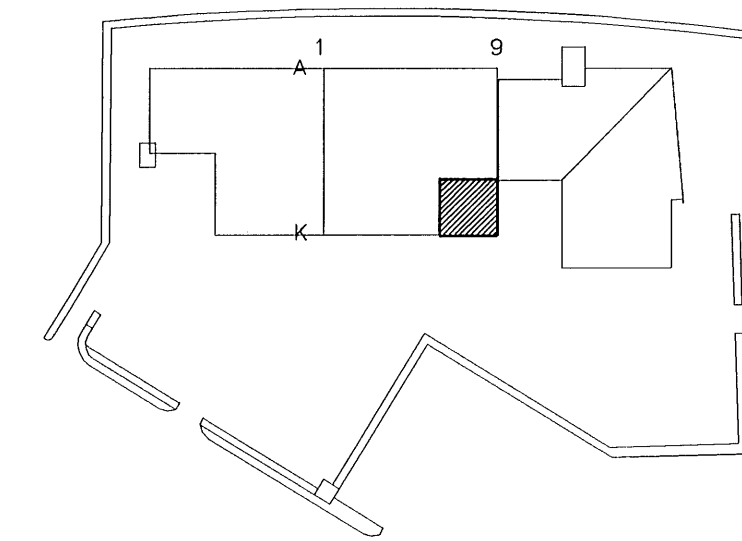

SKÝRINGAR:

- ① FLÓRPIPULAMPI MED SPEGLI, VÍÐUR GEISLI
2x58W, RAFEINASTRAUMFESTA, $\cos \phi > 0.85$
FESTUR BEINT Á "Z" Á SVÆÐUM 1-2, 5-6 OG 8-9
HENGÐUR MED TEINUM Á SVÆÐUM 2-5 OG 6-8
- ② FLÓRPIPULAMPI MED SPEGLI
2x36W, RAFEINASTRAUMFESTA, $\cos \phi > 0.85$
- ③ FLÓRPIPULAMPI FYRIR SPRENGHATTUSTADI
2x36W, (HLEDSLÁ RAFMAGNSLYFTARA)
- ④ LOFTLAMPI M. OPALHVITRI LJÓSHLIF
FLÓRPERA 2x13W (FSQ/G24d-1)
- ⑤ VEGGLAMPI FYRIR OFAN SPEGLI, HVÍT LJÓSHLIF
FLÓRPERA 1x13W (FSQ/G24d-1)
- ⑥ FLÓRPIPULAMPI, INNFELLDUR, FLÓT LJÓSHLIF
2x18W, RAFEINASTRAUMFESTA, IP54
- ⑦ FLÓRPIPULAMPI, INNFELLDUR, FLÓT LJÓSHLIF
2x36W, RAFEINASTRAUMFESTA, IP54
- ⑧ LJÓSKASTARI ASSYMETRISKUR,
1x250W MÁLMHALOGEN (MT/E40)
INNBYGGD STRAUMFESTA OG RÆSIBÓNADUR
T.D. PHILIPS MNF210/250
- ⑨ FLÓRPIPULAMPI MED SPEGLI
MJÖG ÞRÖNGUR GEISLI
2x58W, RAFEINASTRAUMFESTA, $\cos \phi > 0.85$
- NL NEYDARLÝSING M. SJÁLFRÖFUNARBÓUNADI
BEGHELLI: INDUSTRIUCE 9W 626AT-9SE3P

LYKILMYND 1.ÁFANGI

C		
B	22.05.02 MÁLSETNING LAMPA	ÖG
A	15.01.02 NEYDARLÝSING	ÖG
ÓTG.	DAGS.	BREYTING:
		HANNAÐ SAMP.

MÓHELLA 1 HAFNARFIRDI		RAFORKUVIRKI LAMPAPLAN	
VSB VERKFRÆÐISTOFA		ÁRITUN LÖGGILTS HÖNNUÐAR: Örn Guðmundsson Kl.:220961-2739	
Hannað:	ÖG	Teiknað:	ÖG
Mál:	1:50	Yfirfarid:	
Dags:	06.01.02	Nr:	01728-R29-B