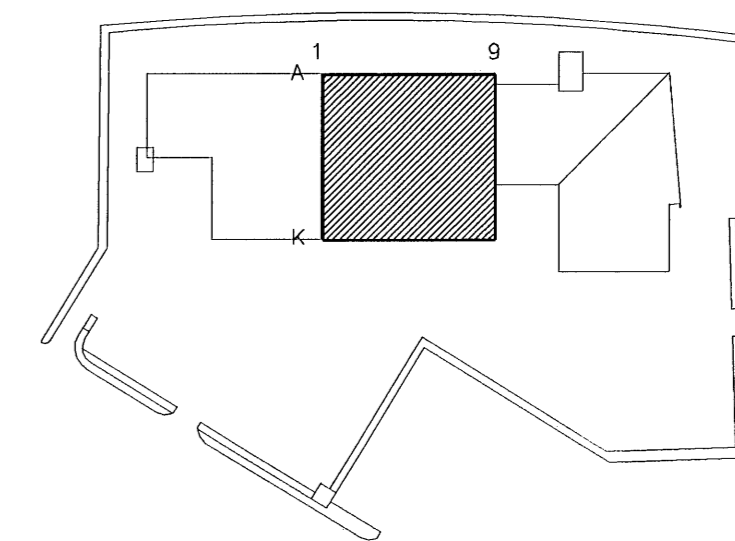

LYKILMYND 1.ÁFANGI

C	22.05.02	MÁLSETNING LAMPA	OG
A	18.03.02	MÁLSETNINGAR Á LÖMPUM Í SAL	OG
ÓTG.	DAGS.	BREYTING:	HANNAÐ SAMP.

MÓHELLA 1		RAFORKUVIRKI	
HAFNARFIRDI		LAMPAPLAN	
		YFIRLIT	
VSB		ÁRITUN LÖGGILTS HÖNNUNAR:	
		Örn Guðmundsson Kl.:220961-2739	
		Hannað: OG	Teknað: OG
		Máli: 1:150	Yfirfarið:
		Dags: 19.02.02	Nr: 01728-R30-B