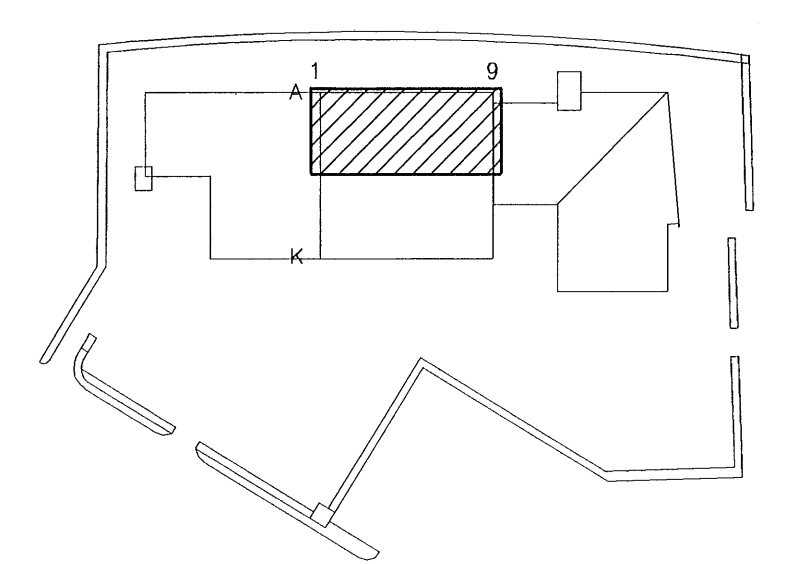

LYKILMYND 1.ÁFANGI

C			
B			
A		24.04.2002 STADSETNING HLJÓGGJAFRA BRUNA- OG INNBROTAVIDÖRUNARKERFIS ÖG	
ÓTG.	DAGS.	BREYTING:	HANNAÐ SAMP.
MÓHELLA 1		RAFORKUVIRKI	
HAFNARFIRDI		SMÁSPENNUPLAN	
VSB VERKFRÆÐISTOFA		ÁRITUN LÖGGILTS HÖNNUÐAR:	
		Örn Guðmundsson Kl.:220961-2739	
Hannað: ÖG		Teiknað:	
Mál: 1:100		Yfirfarð:	
Dags: 19.02.02		Nr: 01728-R40A	

BEIARNAUMI 20 - 220 HAFNARFIRDI
Helmslóa: www.vsb.is - Netfang: vsb@vsb.is
Sími 585-8600 - Fax 585-8610 - Kl:710796-2899