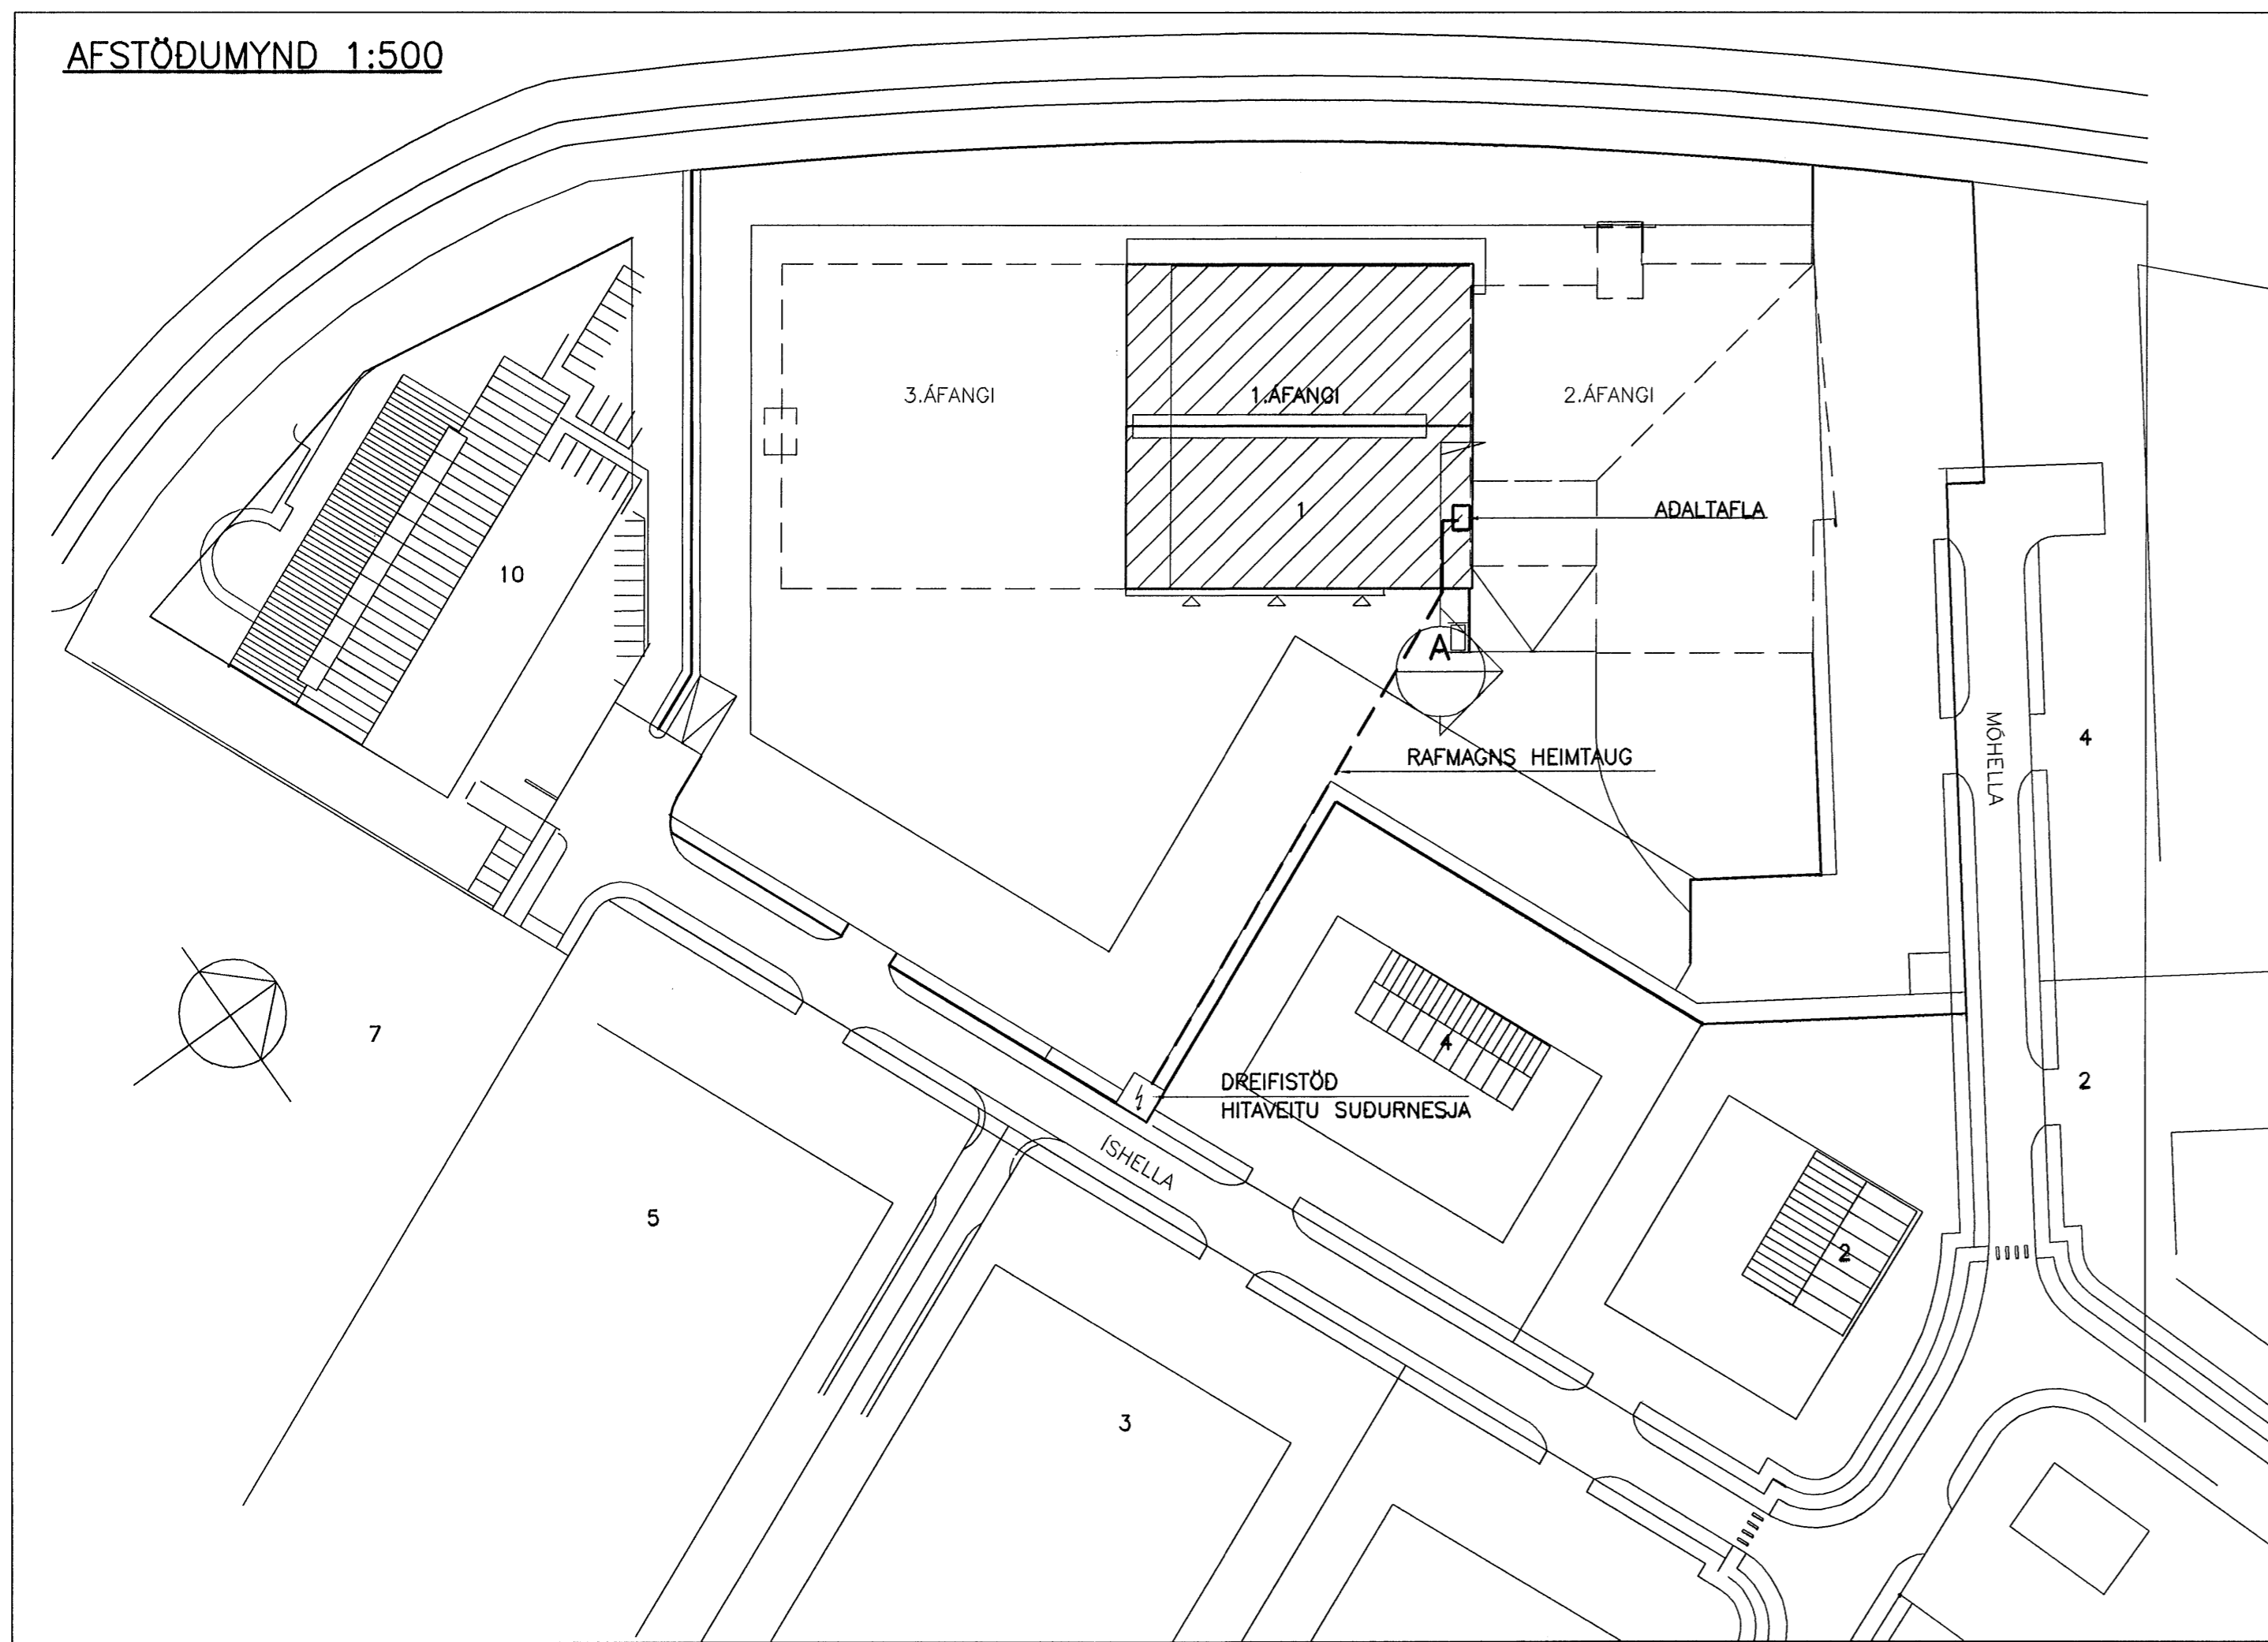

AFSTÖÐUMYND 1:500

A SNID 1:50

ADALDREIFING-TÖFLUR

ADALTAFLA T10:

27.11.2003  
Björg Dögg Björnsdóttir

GREINING Í HÓPA INNAN ADALTÖFLU OG KVÍSLAR Í ADRAR TÖFLUR

LYKILMYND 1.ÁFANGI

SKÝRINGAR:

T10: ADALTAFLA, INNTAK RAFORKU  
B10: SMÁSPENNUTAFLA, INNTAK FJARSKIPTA

ATHUGASEMDIR:

ALLAR MÁLSETNINGAR ERU Í MM.  
LEGGJA SKAL SÖKKULSKAUT SKV. TÆKNILEGUM TENGISKILMÁLUM RAFVEITNA

C	ADALTAFLA VATNSÓÐAKERFI, HEIMTAUG STEKKUD / OG	HANNAÐ	SAMP.
B	15.02.02		
A	08.10.01		
ÚTG.	DAGS.	BREYTING:	
<b>MÓHELLA 1</b>		<b>RAFORKUVIRKI</b>	
<b>HAFNARFIRDI</b>		<b>INNTAK OG MÆLING</b>	
<b>VSB VERKFRÆÐISTOFA</b>		<b>AFSTADA OG ÞVERSNIÐ</b>	
ÁRITUN LÖGGILTS HÖNNUNAR:			
Órn Guðmundsson Kl.: 220961-2739			
Hannað:	ÖG	Teiknað:	ÖG
Mál:	1/50, 1/500	Yfirfarir:	
Dags:	12.08.01	Nr:	01728-ROOB