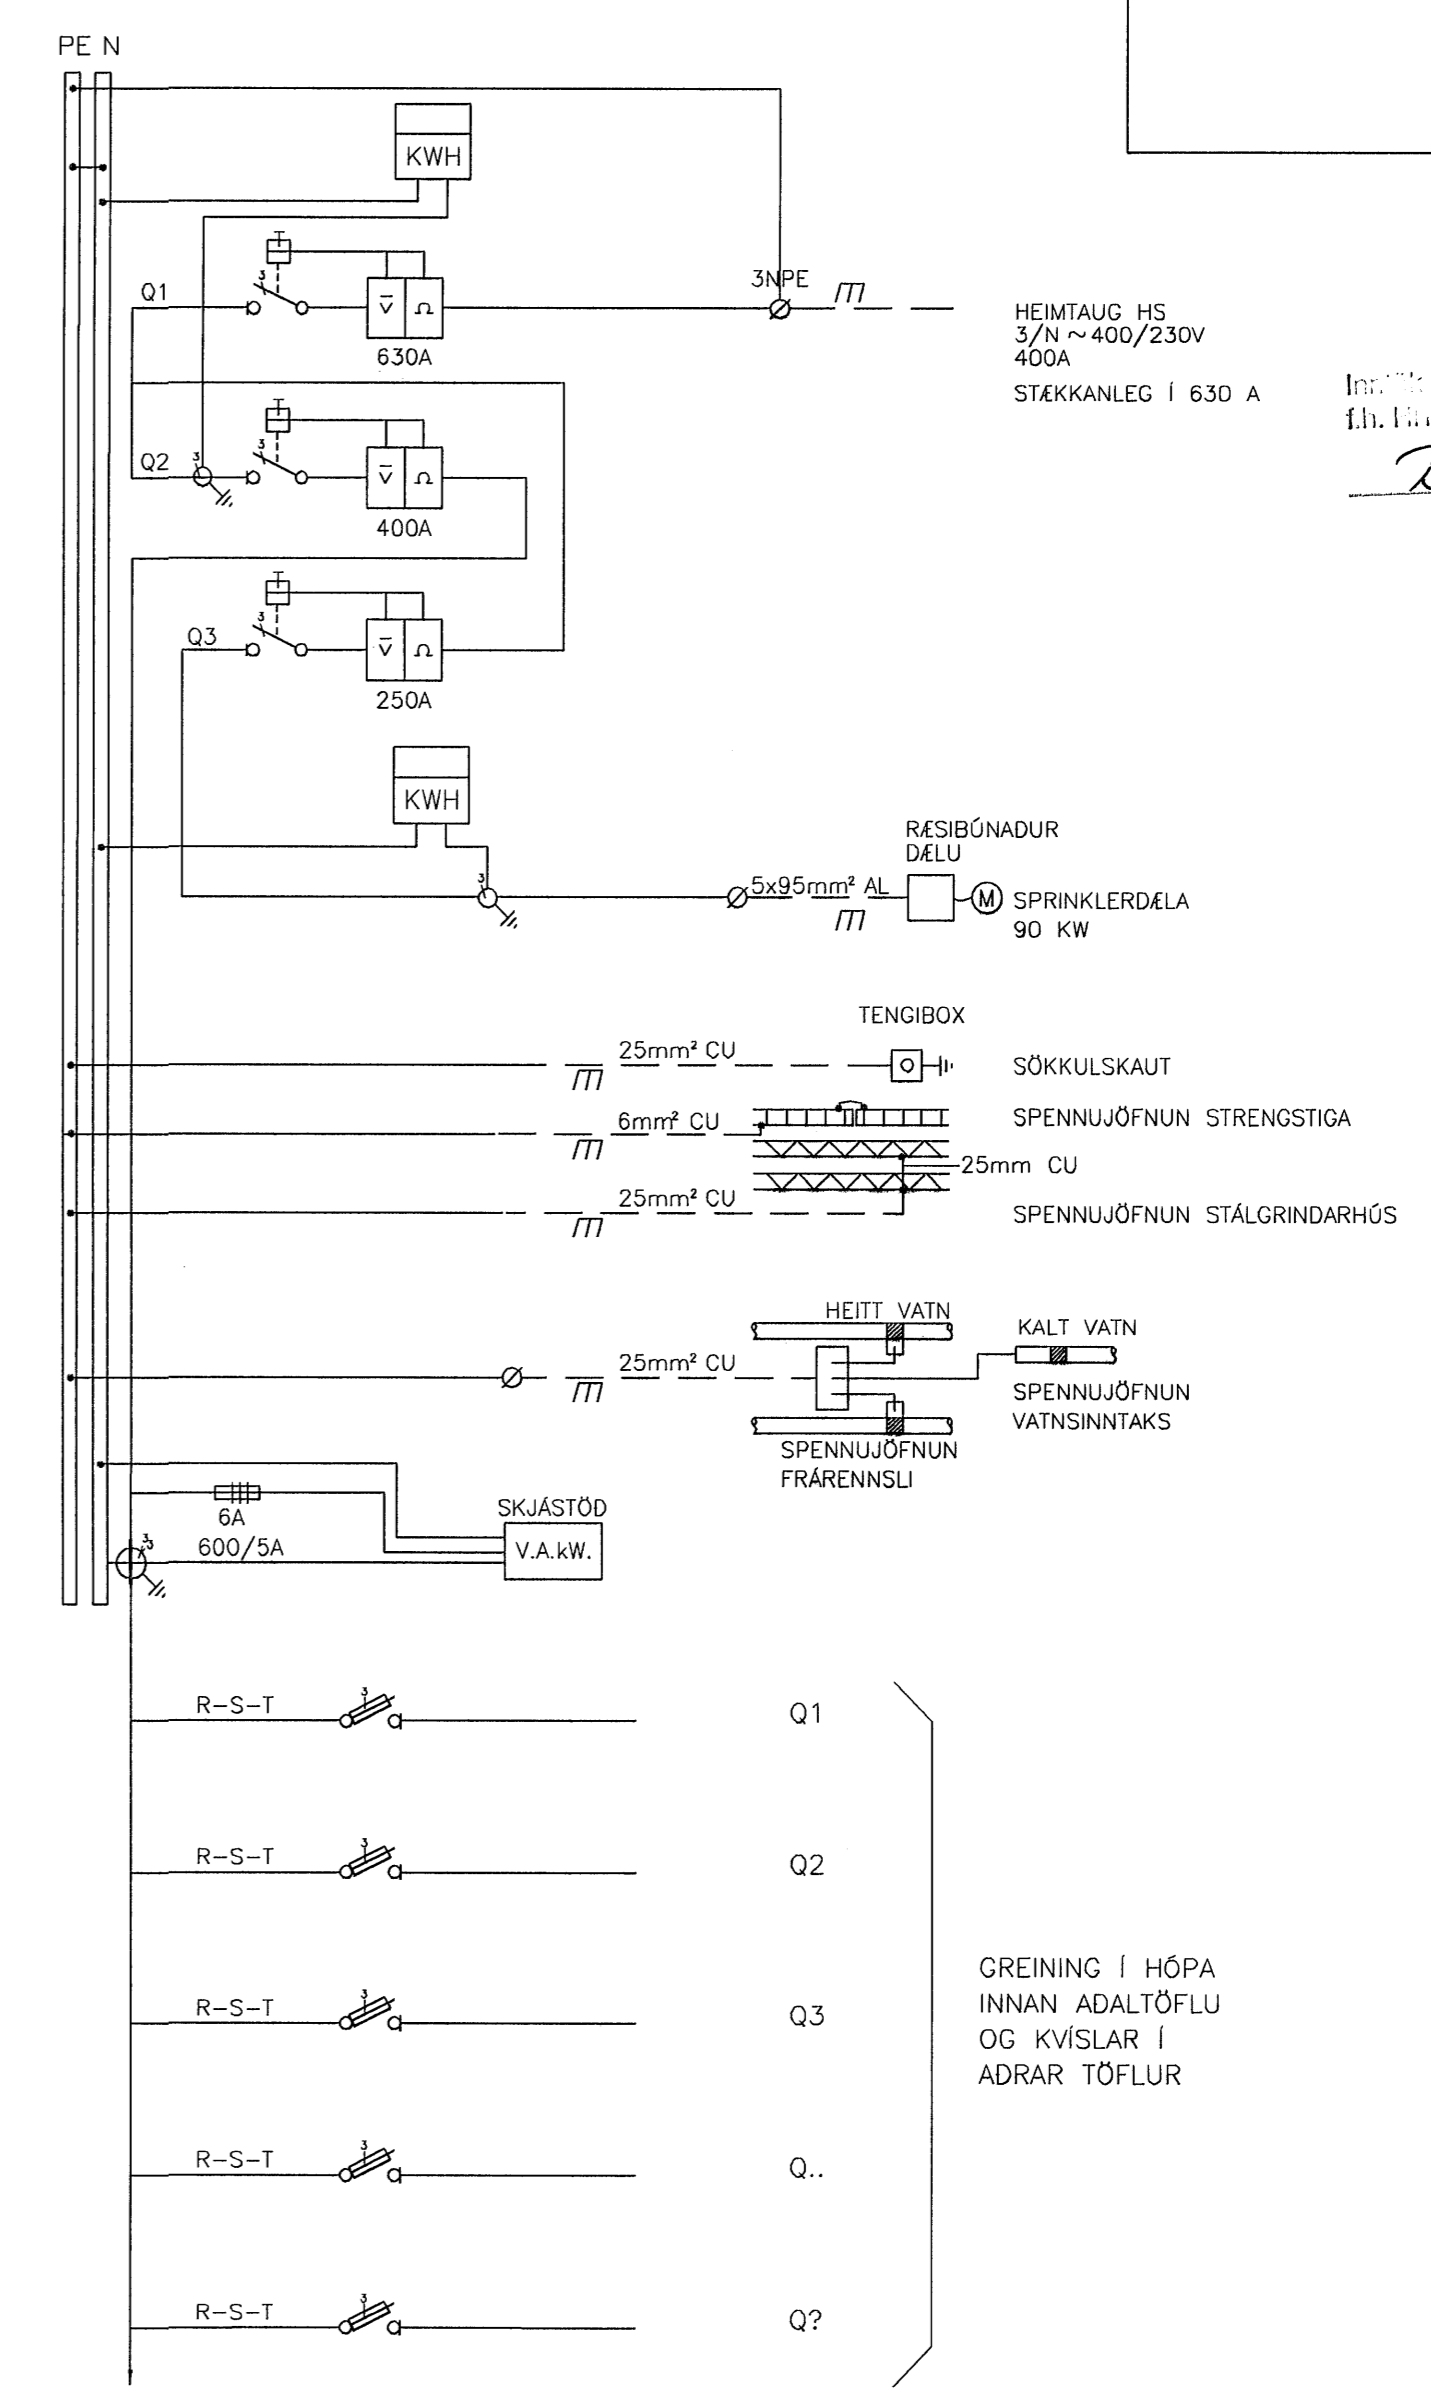

AFSTÖÐUMYND 1:500

A SNID 1:50

ADALDREIFING-TÖFLUR

ADALTAFLA T10:

27.11.2003  
Björg Dögg Björnsdóttir

GREINING Í HÓPA INNAN ADALTÖFLU OG KVÍSLAR Í ADRAR TÖFLUR

LYKILMYND 1.ÁFANGI

SKÝRINGAR:

T10: ADALTAFLA, INNTAK RAFORKU  
B10: SMÁSPENNUTAFLA, INNTAK FJARSKIPTA

ATHUGASEMDIR:

ALLAR MÁLSETNINGAR ERU Í MM.  
LEGGJA SKAL SÖKKULSKAUT SKV. TÆKNILEGUM TENGISKILMÁLUM RAFVEITNA

C	ADALTAFLA VATNSÓÐAKERFI, HEIMTAUG STEKKUD / OG	HANNAÐ	SAMP.
B	15.02.02		
A	08.10.01		
ÚTG.	DAGS.	BREYTING:	
<b>MÓHELLA 1</b>		<b>RAFORKUVIRKI</b>	
<b>HAFNARFIRDI</b>		<b>INNTAK OG MÆLING</b>	
<b>VSB VERKFRÆÐISTOFA</b>		<b>AFSTADA OG ÞVERSNIÐ</b>	
ÁRITUN LÖGGILTS HÖNNUNAR:			
Órn Guðmundsson Kl.: 220961-2739			
Hannað:	ÖG	Teiknað:	ÖG
Mál:	1/50, 1/500	Yfirfarir:	
Dags:	12.08.01	Nr:	01728-ROOB