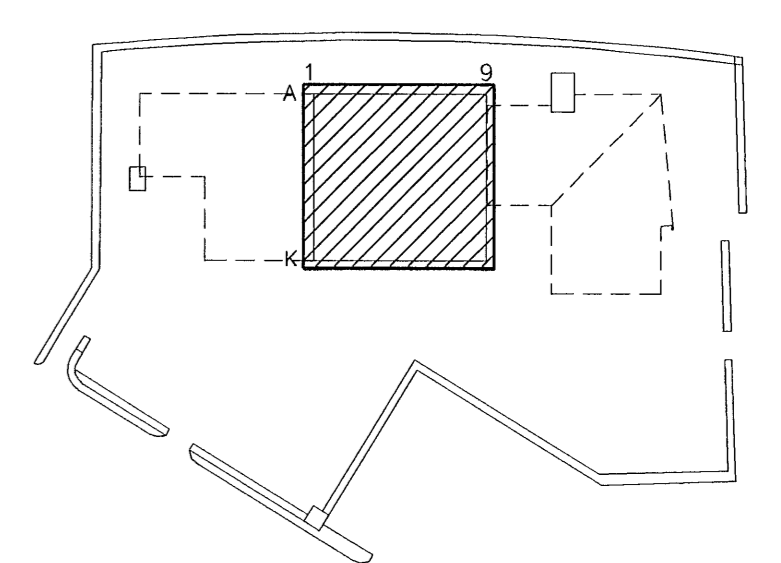

AFSTÖÐUMYND 1:500

A SNID 1:50

ADALDREIFING-TÖFLUR

ADALTAFLA T10:

27.11.2003  
Björg Dögg Björnsdóttir

GREINING Í HÓPA INNAN ADALTÖFLU OG KVÍSLAR Í ADRAR TÖFLUR

LYKILMYND 1.ÁFANGI

SKÝRINGAR:

T10: ADALTAFLA, INNTAK RAFORKU  
B10: SMÁSPENNUTAFLA, INNTAK FJARSKIPTA

ATHUGASEMDIR:

ALLAR MÁLSETNINGAR ERU Í MM.  
LEGGJA SKAL SÖKKULSKAUT SKV. TÆKNILEGUM TENGISKILMÁLUM RAFVEITNA

C	ADALTAFLA VATNSÓÐAKERFI, HEIMTAUG STEKKUD / OG	HANNAÐ	SAMP.
B	15.02.02		
A	08.10.01		
ÚTG.	DAGS.	BREYTING:	
<b>MÓHELLA 1</b>		<b>RAFORKUVIRKI</b>	
<b>HAFNARFIRDI</b>		<b>INNTAK OG MÆLING</b>	
<b>VSB VERKFRÆÐISTOFA</b>		<b>AFSTADA OG ÞVERSNIÐ</b>	
ÁRITUN LÖGGILTS HÖNNUNAR:			
Órn Guðmundsson Kl.: 220961-2739			
Hannað:	ÖG	Teiknað:	ÖG
Mál:	1/50, 1/500	Yfirfarir:	
Dags:	12.08.01	Nr:	01728-ROOB