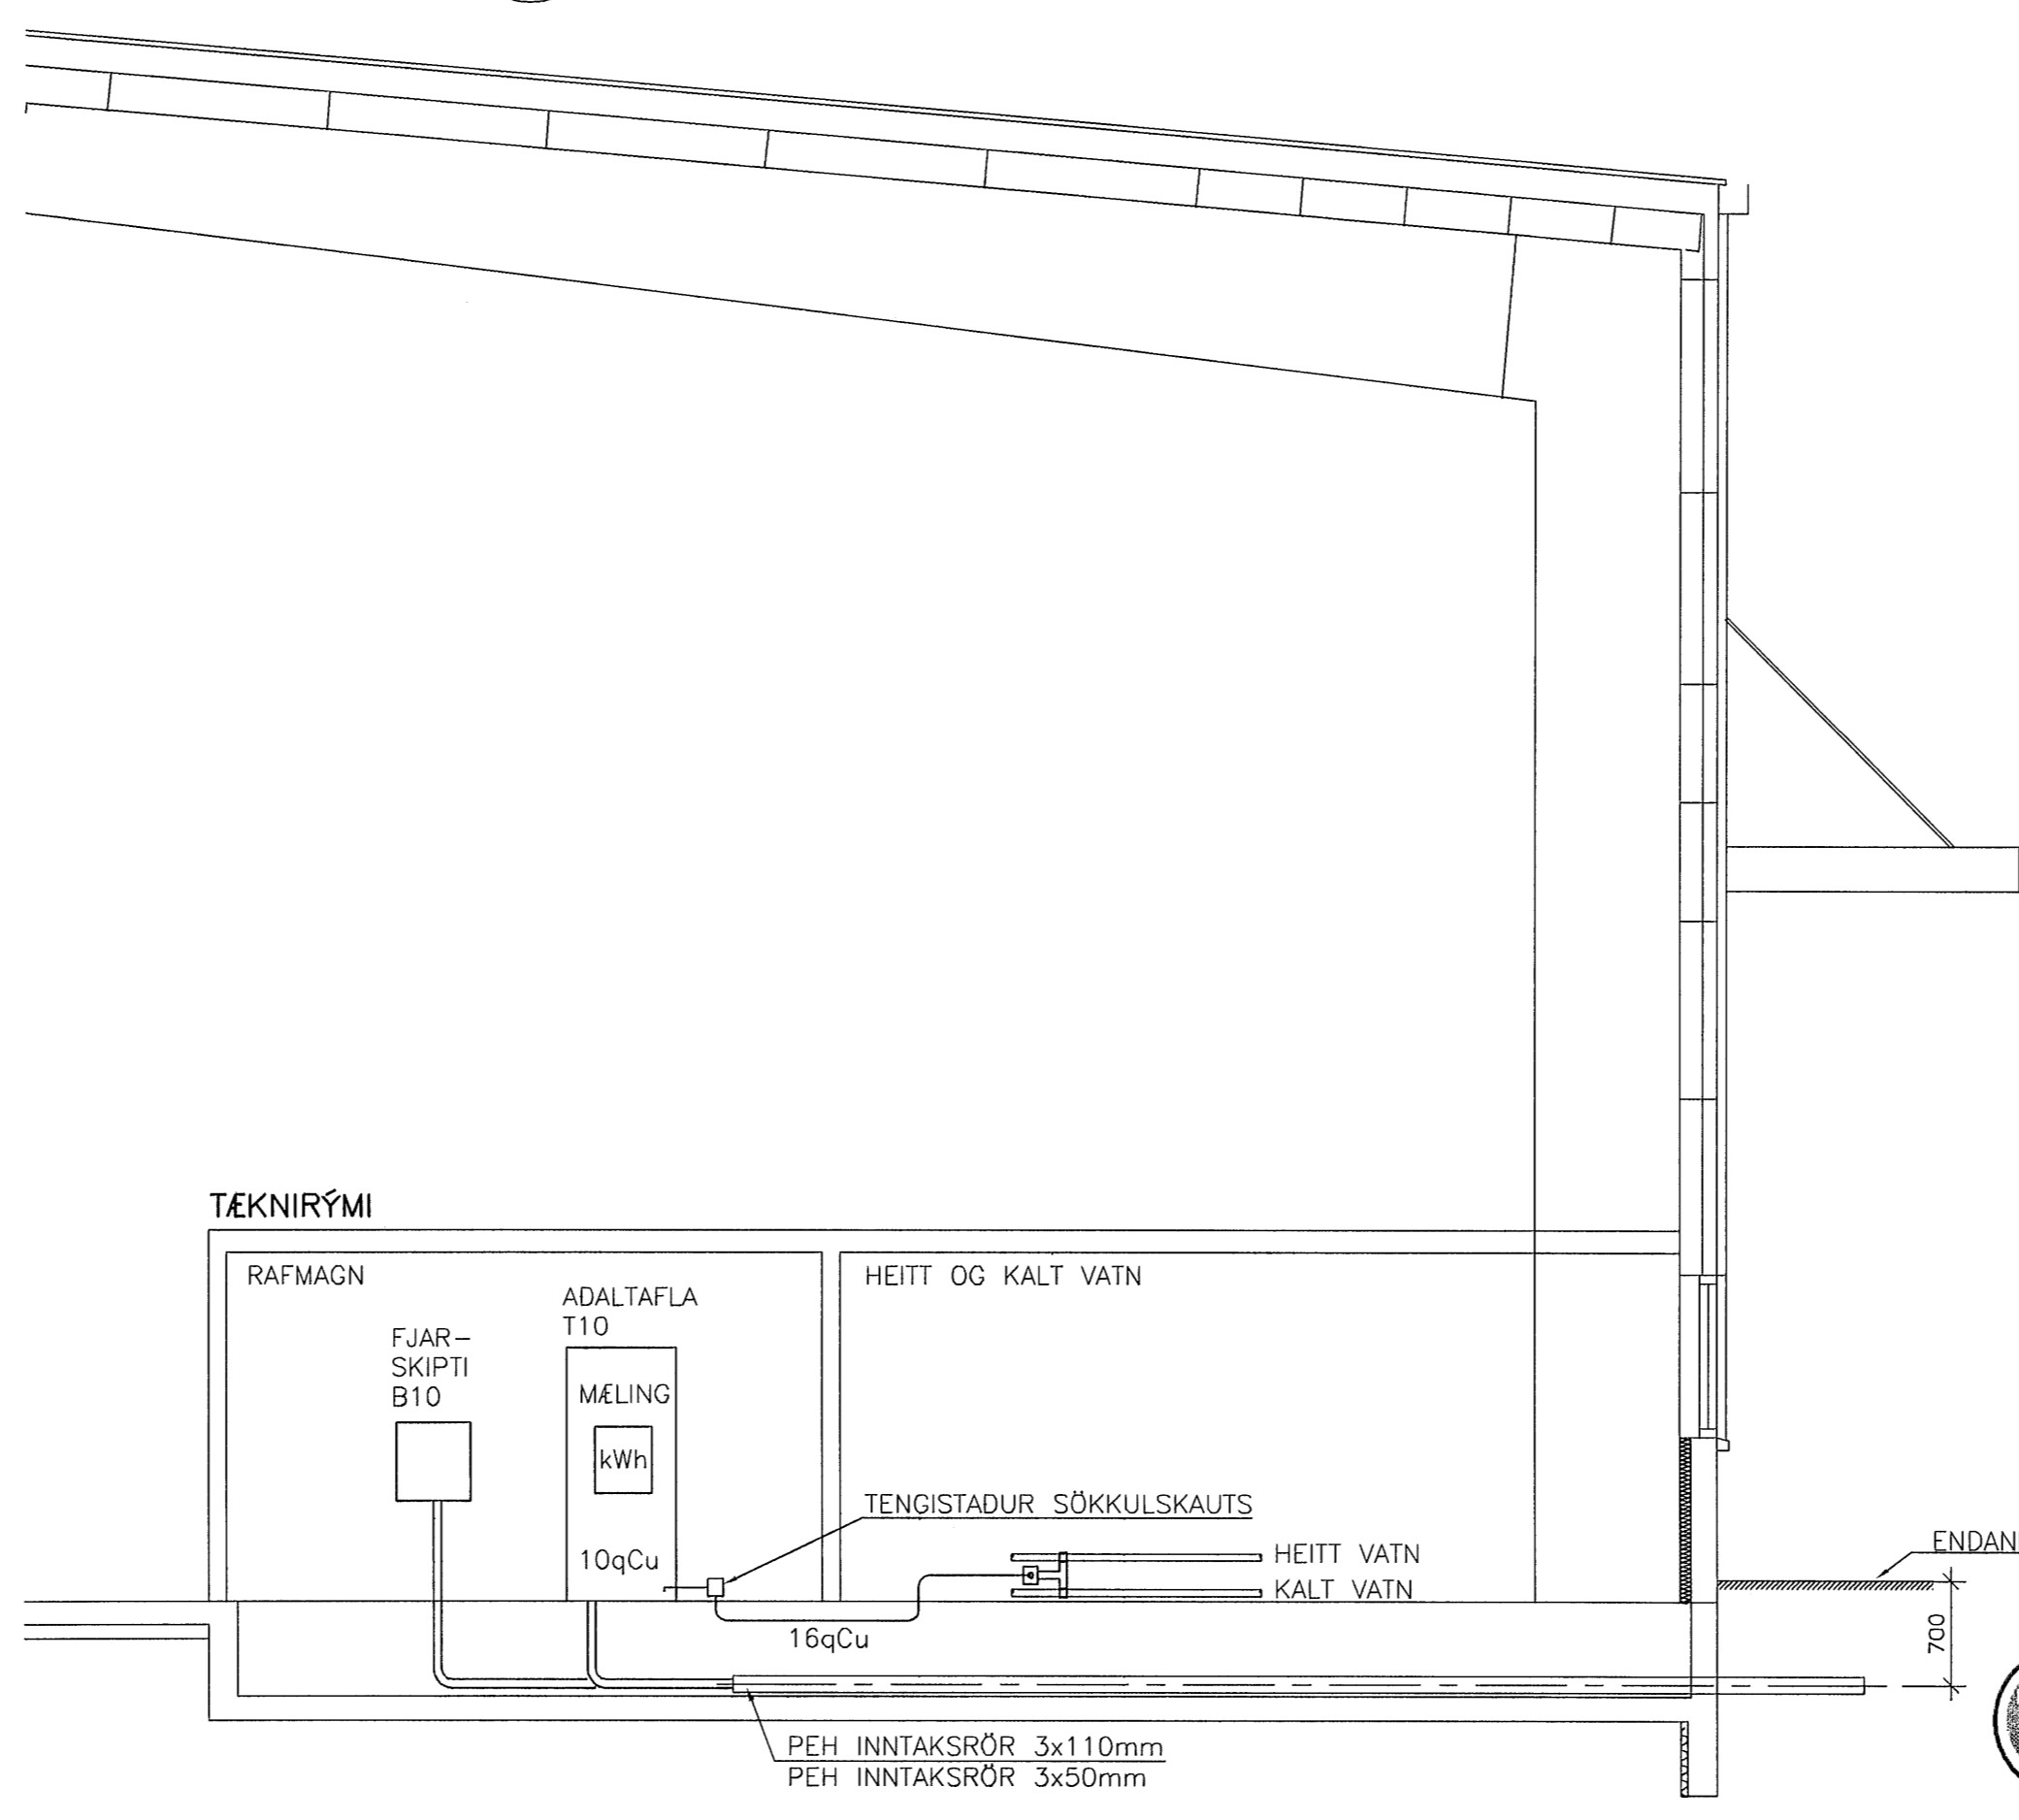

AFSTÖÐUMYND 1:500

A SNID 1:50

ADALDREIFING-TÖFLUR

ADALTAFLA T10:

27.11.2003  
Björg Dögg Björnsdóttir

GREINING Í HÓPA INNAN ADALTÖFLU OG KVÍSLAR Í ADRAR TÖFLUR

LYKILMYND 1.ÁFANGI

SKÝRINGAR:

T10: ADALTAFLA, INNTAK RAFORKU  
B10: SMÁSPENNUTAFLA, INNTAK FJARSKIPTA

ATHUGASEMDIR:

ALLAR MÁLSETNINGAR ERU Í MM.  
LEGGJA SKAL SÖKKULSKAUT SKV. TÆKNILEGUM TENGISKILMÁLUM RAFVEITNA

C	ADALTAFLA VATNSÓÐAKERFI, HEIMTAUG STEKKUD / OG	HANNAÐ	SAMP.
B	15.02.02		
A	08.10.01		
ÚTG.	DAGS.	BREYTING:	
<b>MÓHELLA 1</b>		<b>RAFORKUVIRKI</b>	
<b>HAFNARFIRDI</b>		<b>INNTAK OG MÆLING</b>	
<b>VSB VERKFRÆÐISTOFA</b>		<b>AFSTADA OG ÞVERSNIÐ</b>	
ÁRITUN LÖGGILTS HÖNNUNAR:			
Órn Guðmundsson Kl.: 220961-2739			
Hannað:	ÖG	Teiknað:	ÖG
Mál:	1/50, 1/500	Yfirfarir:	
Dags:	12.08.01	Nr:	01728-ROOB