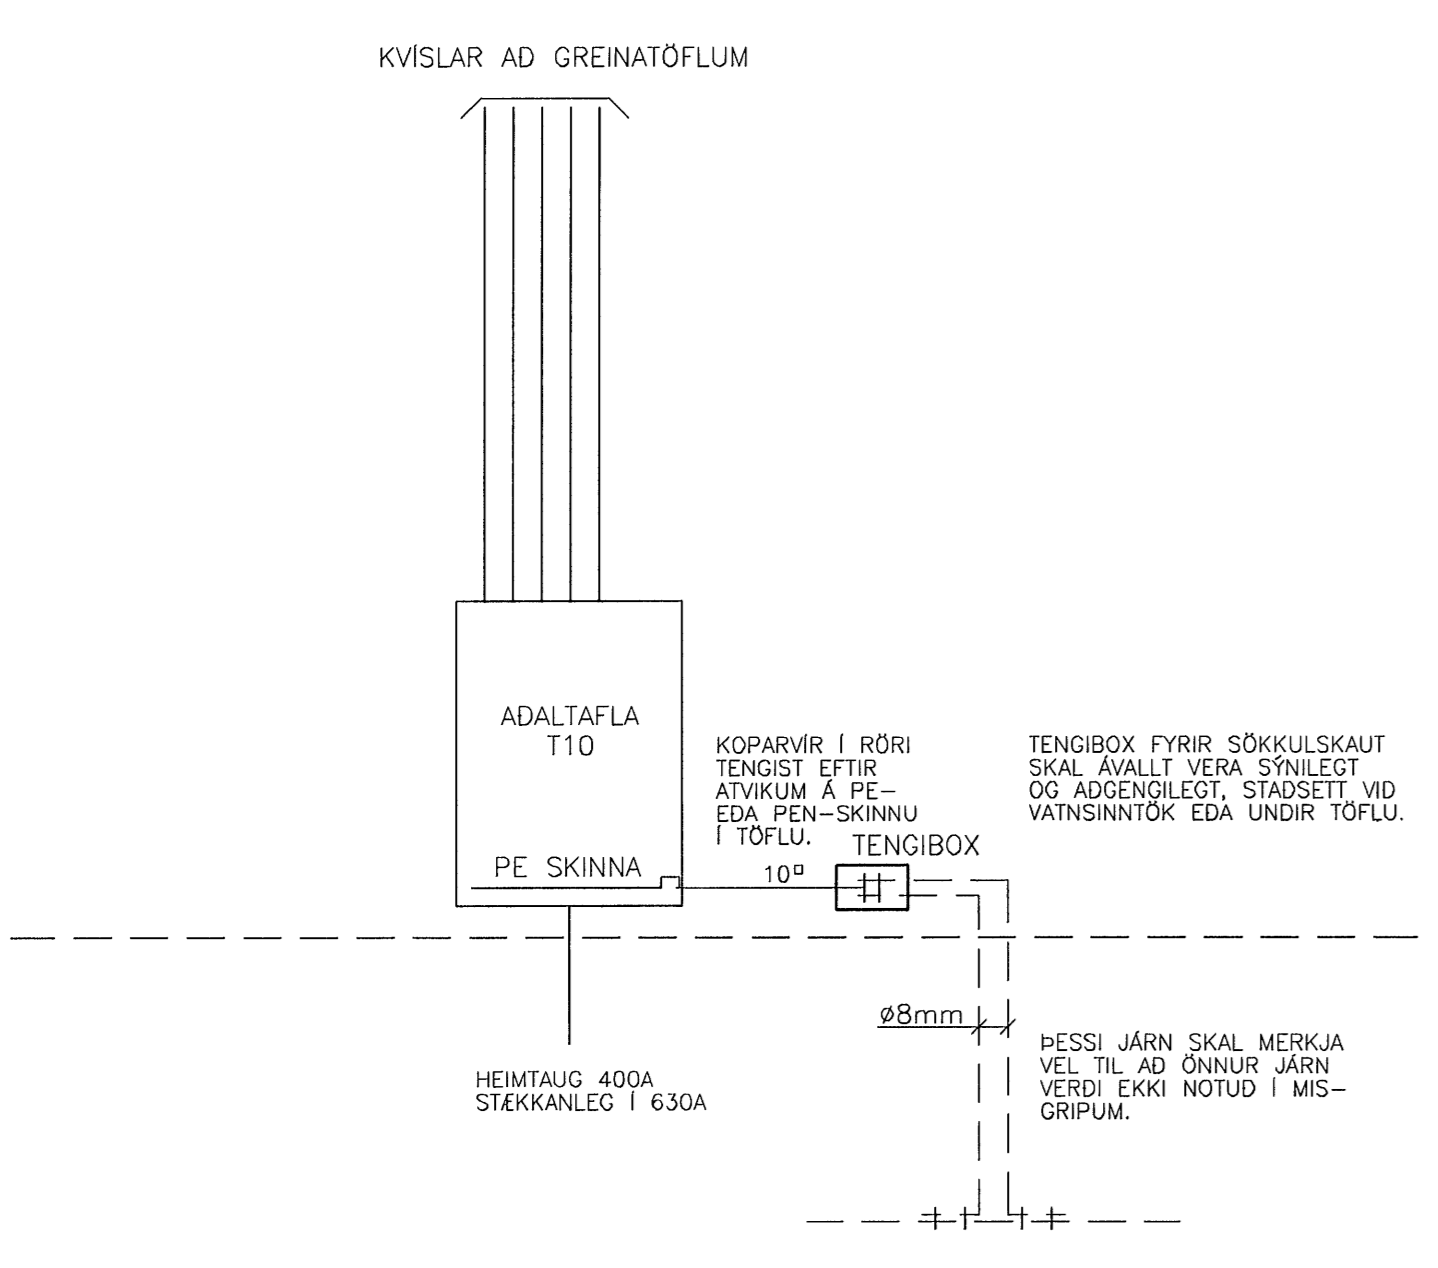

AFSTÖÐUMYND 1:500

A SNID 1:50

ADALDREIFING-TÖFLUR

ADALTAFLA T10:

27.11.2003  
Björg Dögg Björnsdóttir

GREINING Í HÓPA INNAN ADALTÖFLU OG KVÍSLAR Í ADRAR TÖFLUR

LYKILMYND 1.ÁFANGI

SKÝRINGAR:

T10: ADALTAFLA, INNTAK RAFORKU  
B10: SMÁSPENNUTAFLA, INNTAK FJARSKIPTA

ATHUGASEMDIR:

ALLAR MÁLSETNINGAR ERU Í MM.  
LEGGJA SKAL SÖKKULSKAUT SKV. TÆKNILEGUM TENGISKILMÁLUM RAFVEITNA

C	ADALTAFLA VATNSÓÐAKERFI, HEIMTAUG STEKKUD / OG	HANNAÐ	SAMP.
B	15.02.02		
A	08.10.01		
ÚTG.	DAGS.	BREYTING:	
<b>MÓHELLA 1</b>		<b>RAFORKUVIRKI</b>	
<b>HAFNARFIRDI</b>		<b>INNTAK OG MÆLING</b>	
<b>VSB VERKFRÆÐISTOFA</b>		<b>AFSTADA OG ÞVERSNIÐ</b>	
ÁRITUN LÖGGILTS HÖNNUNAR:			
Órn Guðmundsson Kl.: 220961-2739			
Hannað:	ÖG	Teiknað:	ÖG
Mál:	1/50, 1/500	Yfirfarir:	
Dags:	12.08.01	Nr:	01728-ROOB