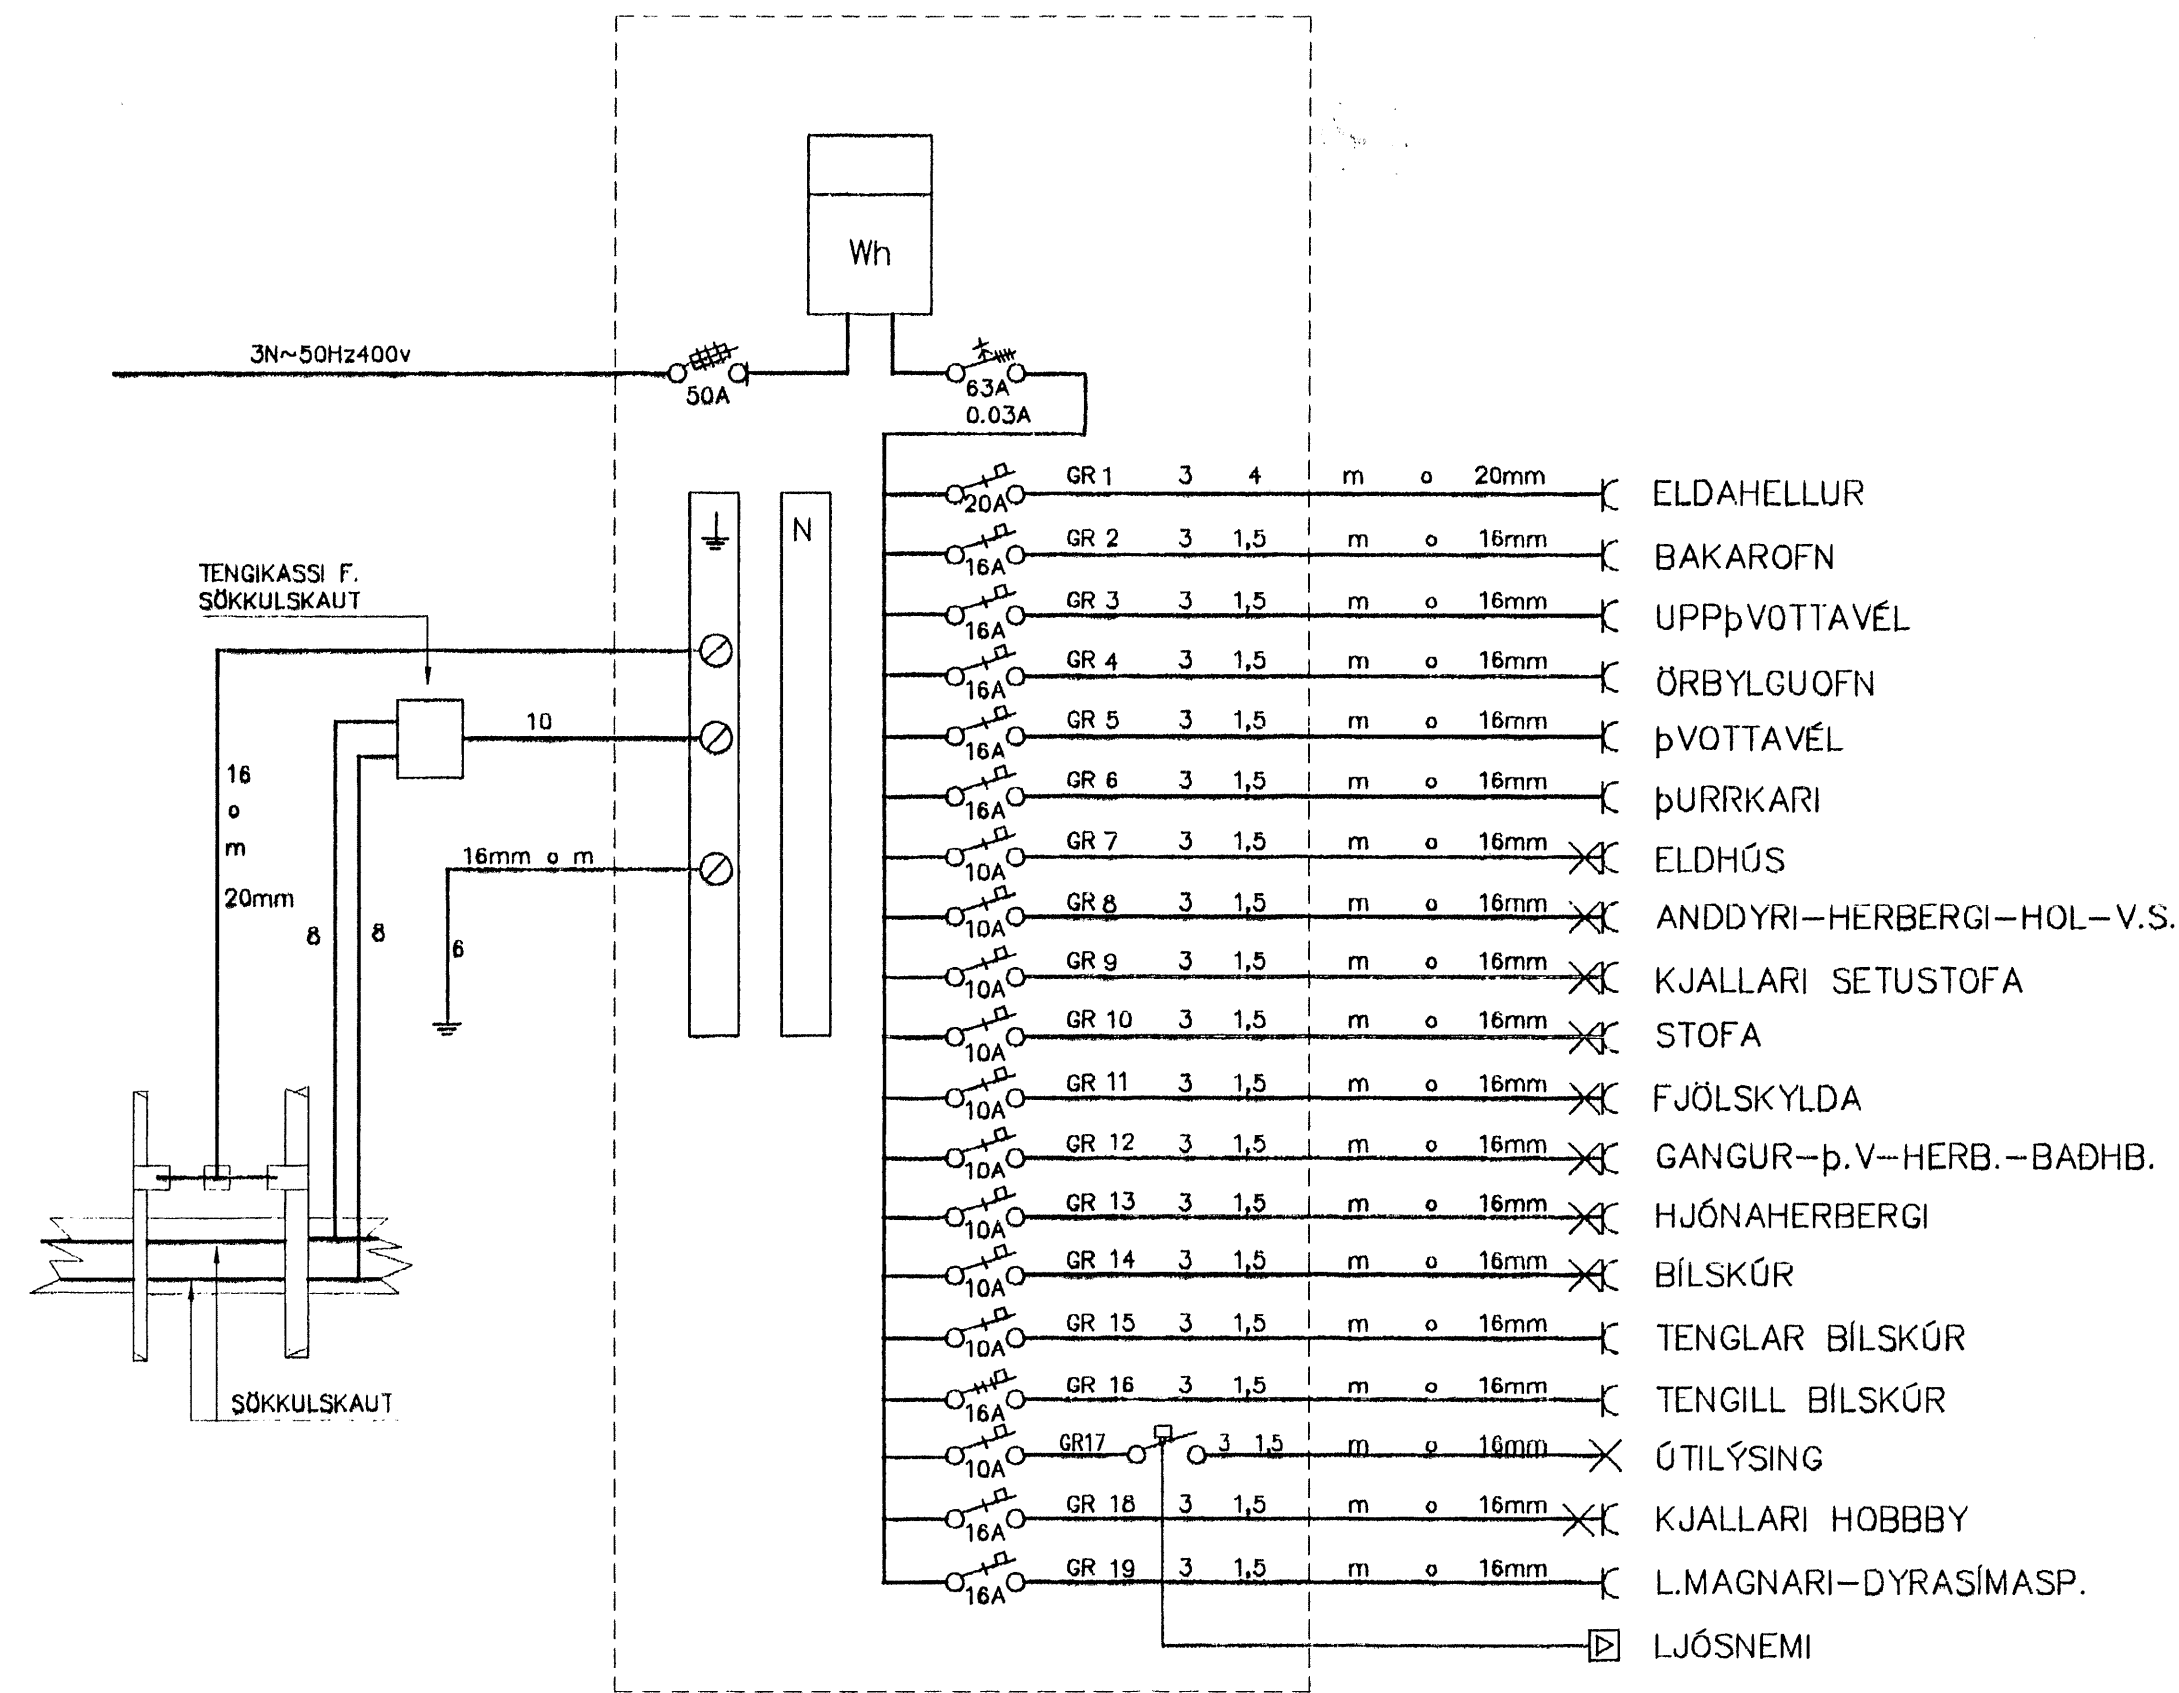

EINLÍNUMYND

Inntök samþykkt 7/10 2003.
f.h. HITAVEITU SUDURNESJÁ h.f.
Biggja Dasbjörns