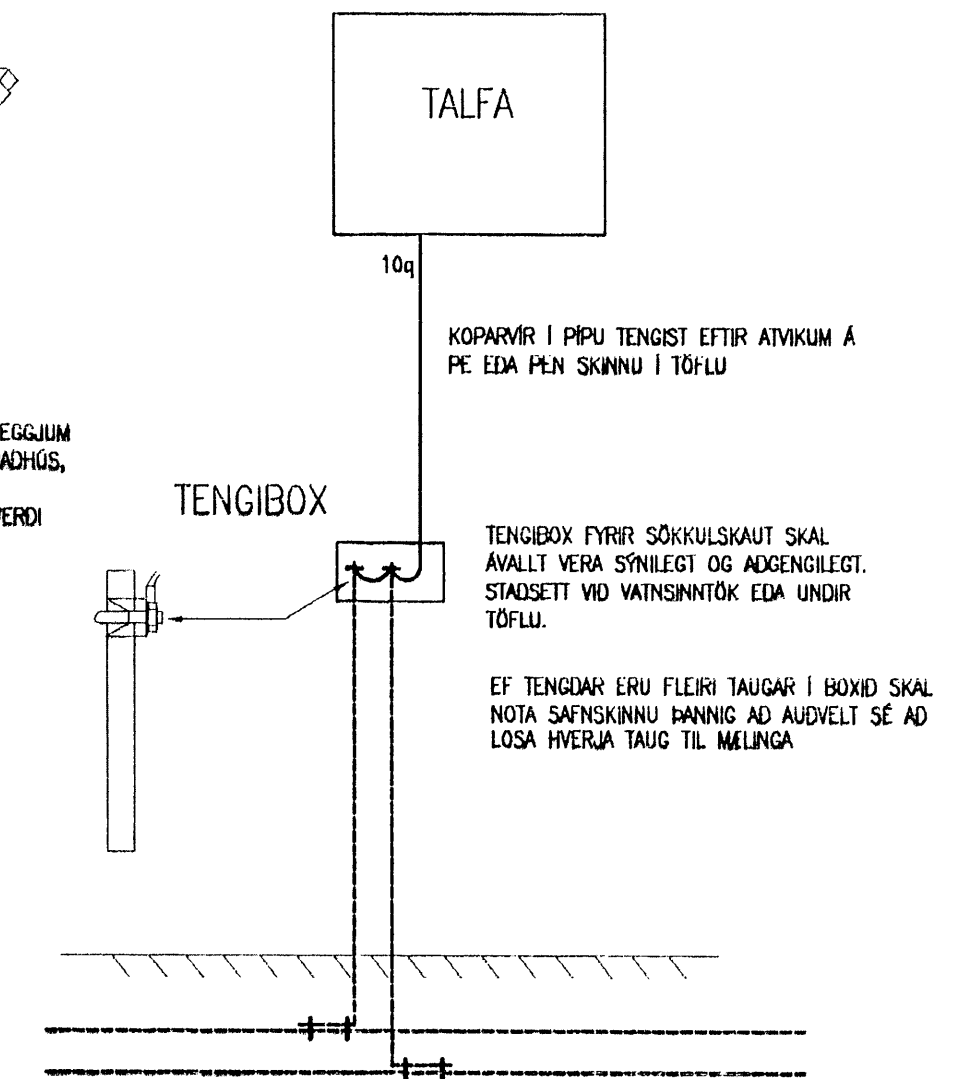

SNID I TÖFLUVEGG

SKÝRINGAR:
LAGNIR SKULU VERA HULDAR 16mm PÍPULAGNIR OG TAUGAR 3x1,5q
HÆÐ Á TENGLUM SKAL VERA 20cm
HÆÐ Á ROFUM SKAL VERA 110cm
HÆÐ Á VEGGDÖSUM SKAL VERA 200cm
ÞAR SEM ROFAR OG TENGLAR ERU SAMAN SKULU TENGLAR VERA UNDIR ROFUM.
ÖLL MÁL ERU MIDUD VÍD FULLFRÆGENING GÓLF OG Í MIDJA DÖS.
MÁLSTRAUMUR ROFA OG TENGLA SÉ 10A
DS=DYRASÍMI
L =LOFTNET
TF=TÖLVU OG SIMATENGILL
HS=HREYFISKYNGJARI
SR=SJÁLFRIRKUR ROFI
NEMA ANNARS SÉ GETID