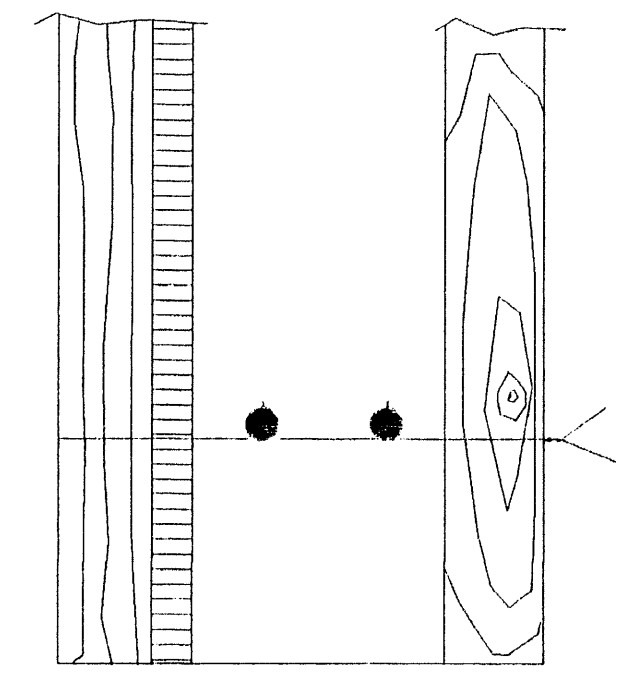

SNID I SÖKKULVEGG