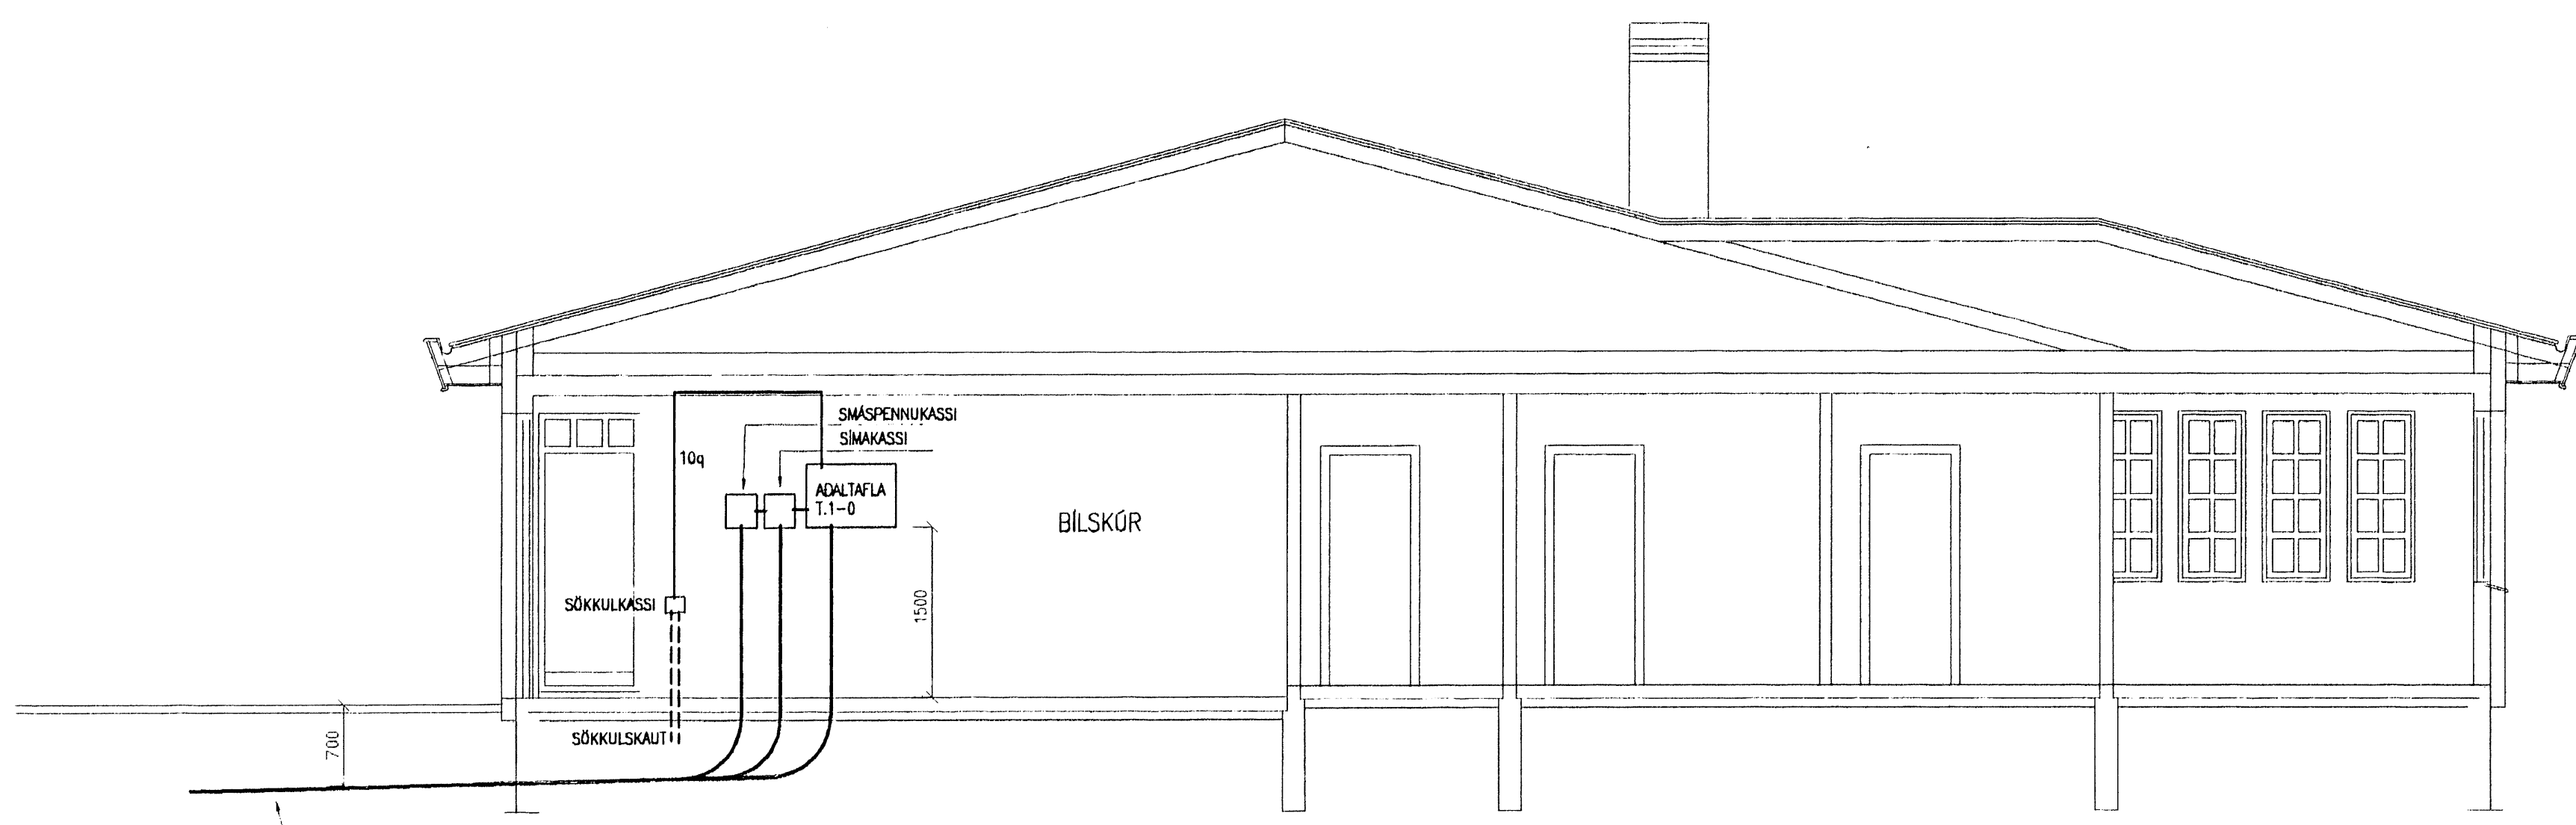

SNID UM INNTAK M=1:50

50mm P.L.P FYRIR RAFM. INNTAK+
25mm P.L.P FYRIR ÚTILJÓŠ
50mm P.L.P FYRIR SIMAINNTAK
50mm P.L.P FYRIR SMÁSPENNUN
PÍPUR LEGGIST MED VATNSHALLA OG NÁI ÚT FYRIR LÖÐARMÖRK

RAFLAGNATEIKNISTOFA
THOMAS KAABER RAFIDNFRÆÐINGUR KT.420198-2999
SKÓLAVÖRDUSTIG 3, S 552 1266 FAX 552 8266

SVÖLUÁS 48 HAFNARFIRÐI
FULLNÁÐARTEIKNING
AFSTÖDUMYND-SNID UM INNTAK
SÖKKULSKAUT-SKÝRINGAR

Sk.	BL 01AF_04	MKV. 1:50/500	D. JÚNÍ02	H. TK	T. TK
VERKNR.	1005	TEIKNR.	01	SAMP.	<i>Thomas Kaaber</i>