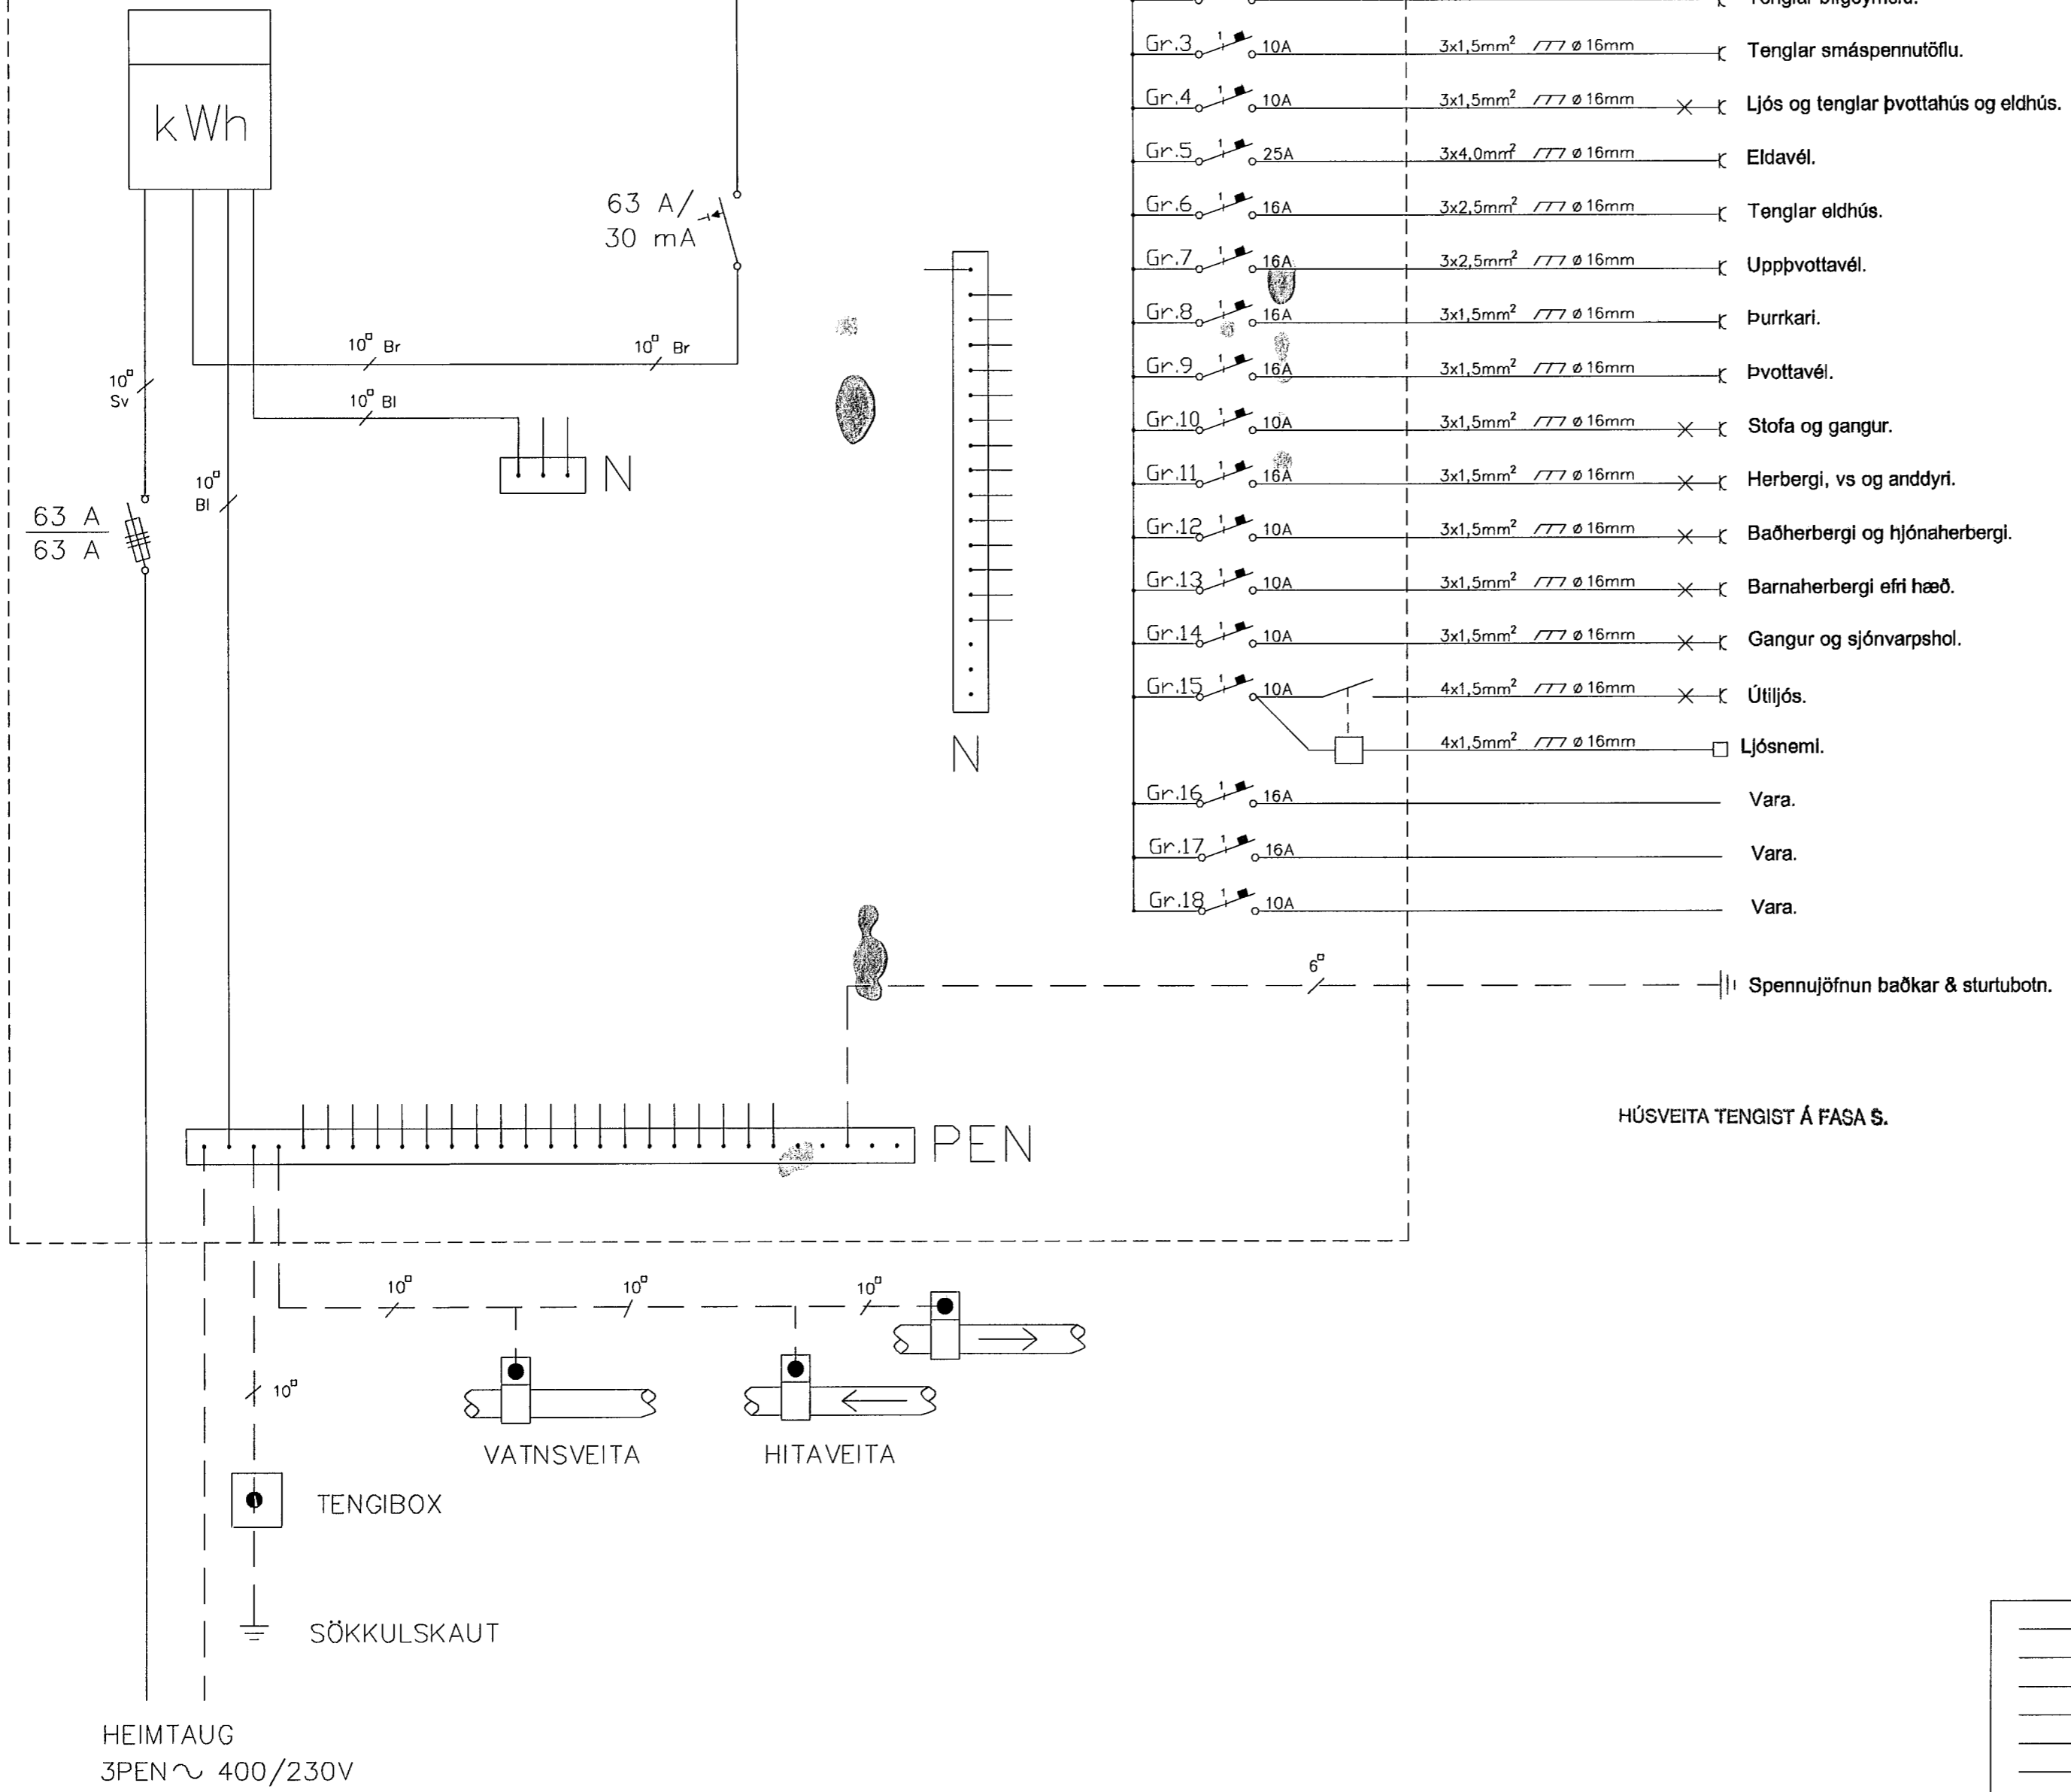

AÐALTAFLA T1

3PEN ~ 400/230V

BREYTING	VERKEFNI	DAGS.
	BLÓMVELLIR 17	14.10.2002
	HAFNARFJÖRDUR	BLAÐ 7 AF 7
	TAFLA	MKV.
	TEIKNAD:	BLAÐAST/ERD
	Ragnar Haraldsson	A2
	Kt. 260670-3449	