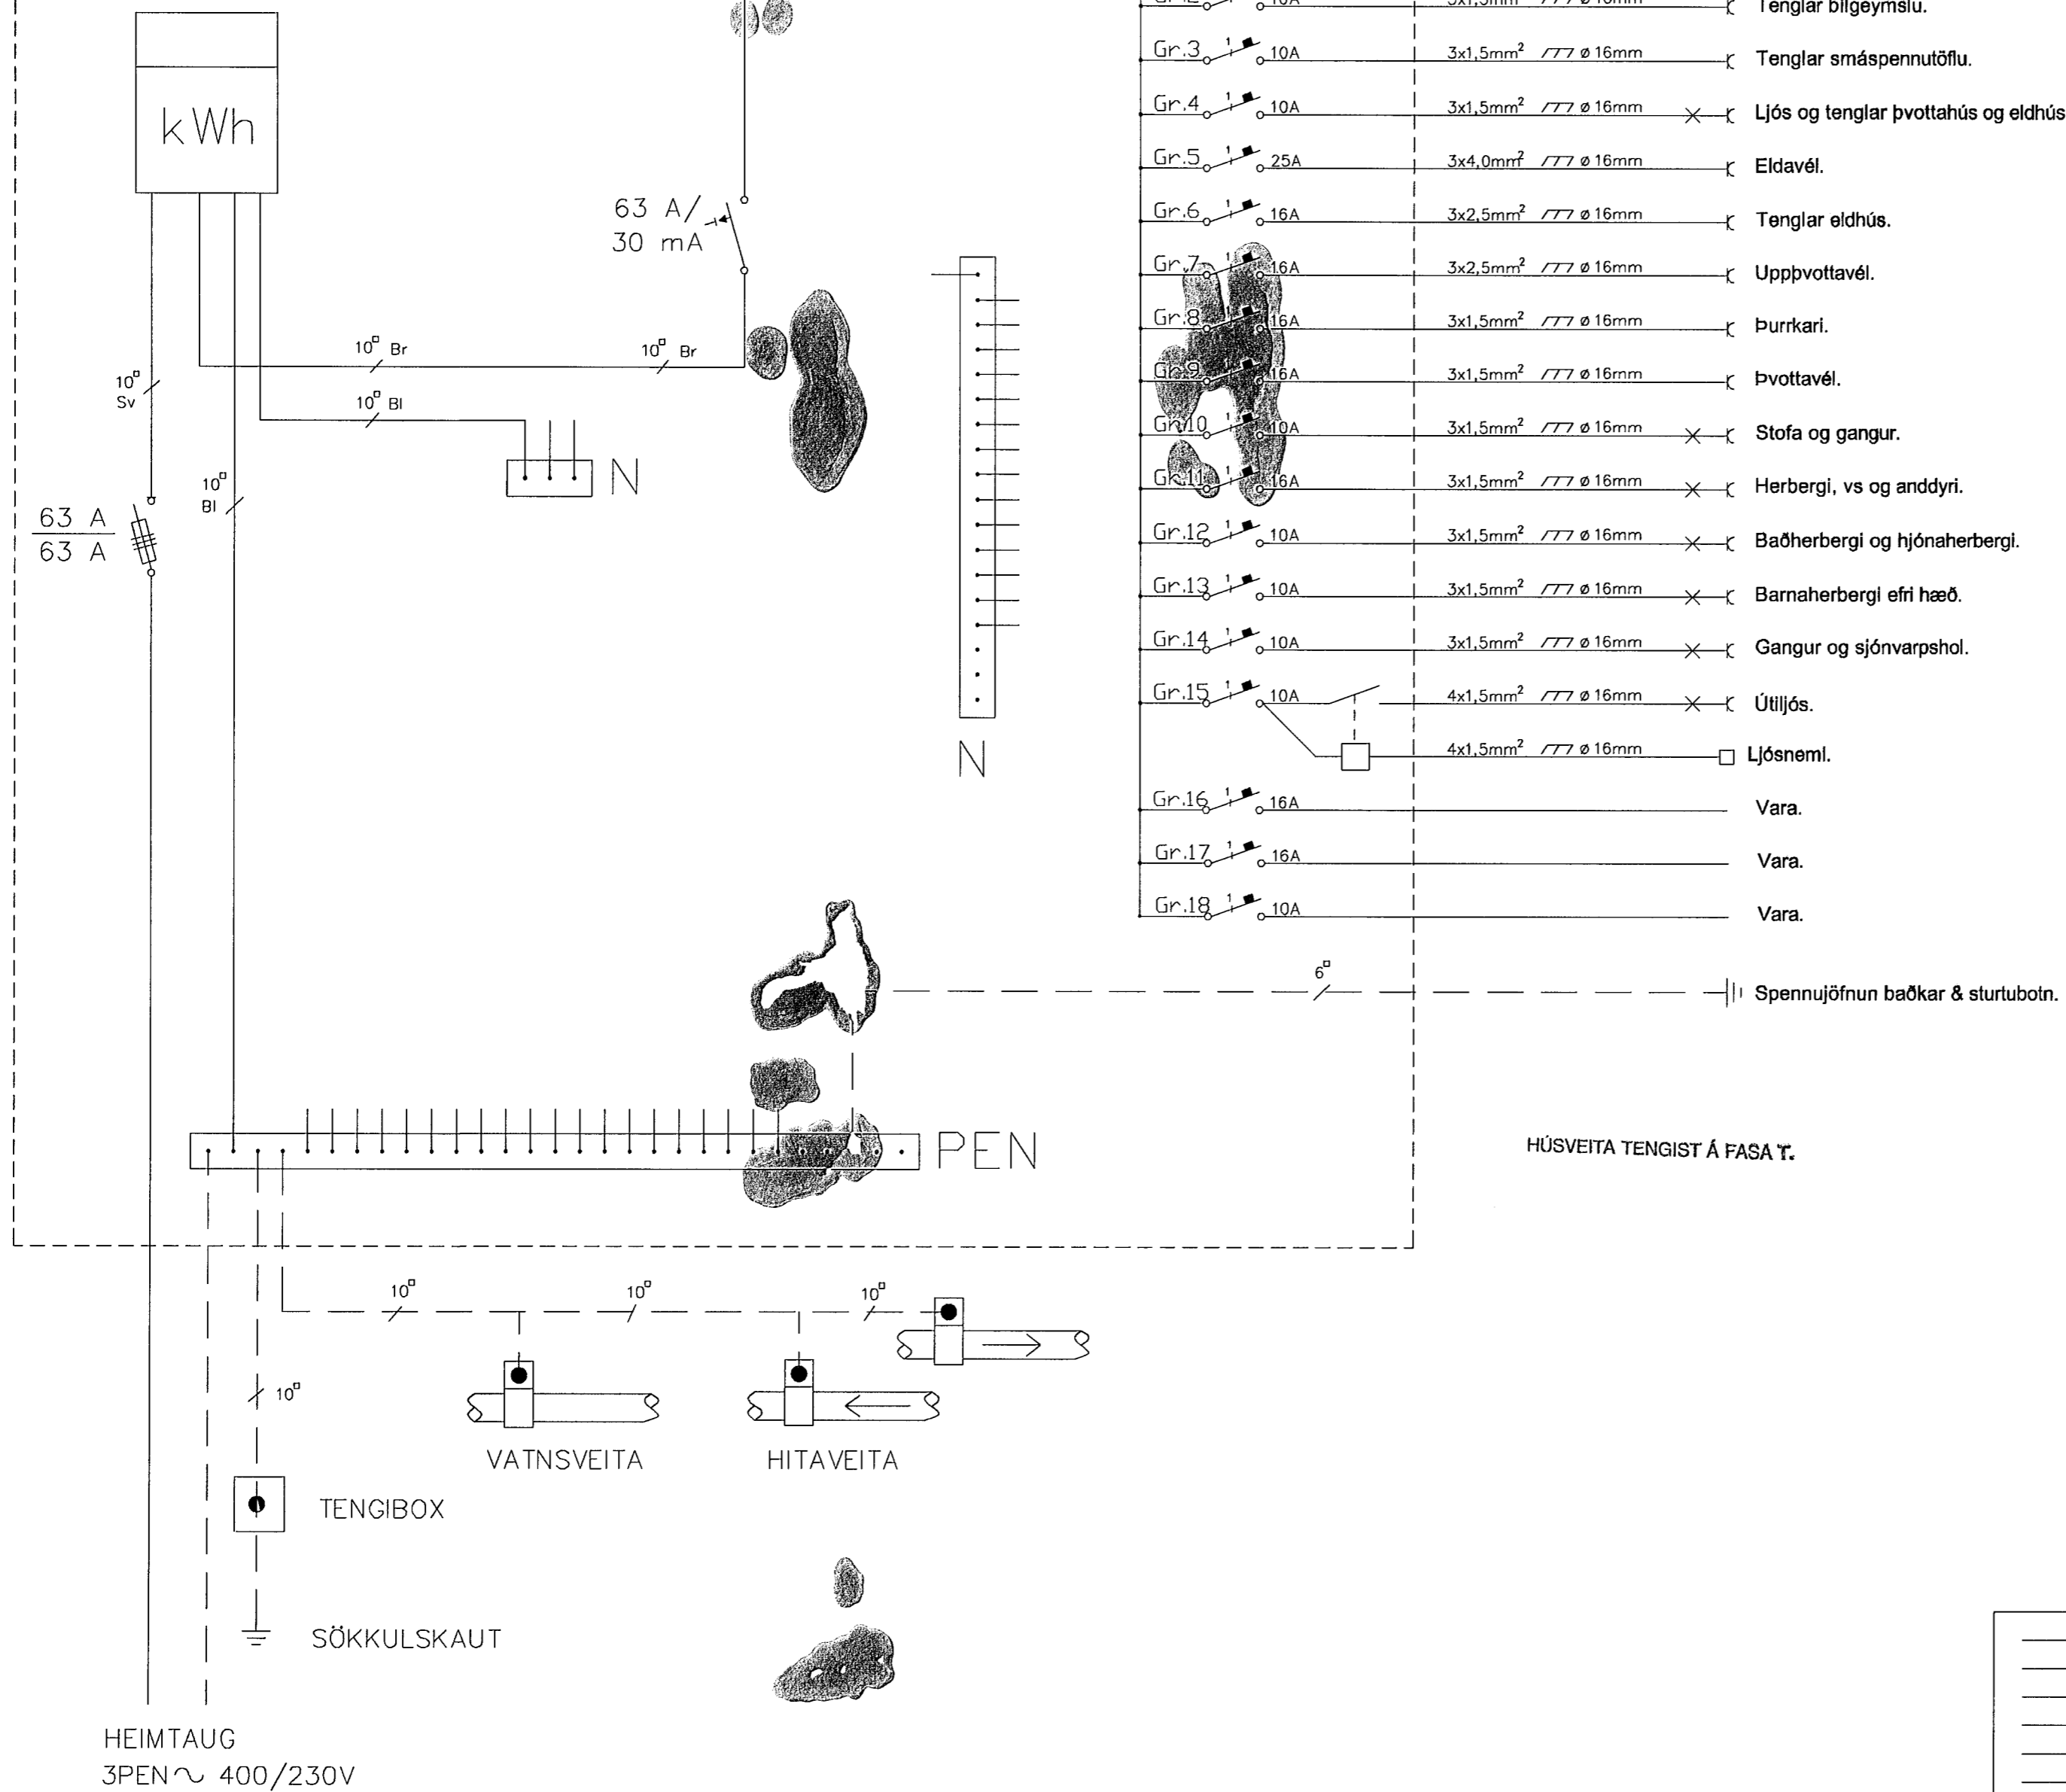

AÐALTAFLA T1

3PEN ~ 400/230V

Gr.1	10A	3x1,5mm ² / 77 ø 16mm	Ljós bílgeymslu.
Gr.2	16A	3x1,5mm ² / 77 ø 16mm	Tenglar bílgeymslu.
Gr.3	10A	3x1,5mm ² / 77 ø 16mm	Tenglar smáspennutöflu.
Gr.4	10A	3x1,5mm ² / 77 ø 16mm	Ljós og tenglar þvottahús og eldhús.
Gr.5	25A	3x4,0mm ² / 77 ø 16mm	Eldavél.
Gr.6	16A	3x2,5mm ² / 77 ø 16mm	Tenglar eldhús.
Gr.7	16A	3x2,5mm ² / 77 ø 16mm	Uppþvottavél.
Gr.8	16A	3x1,5mm ² / 77 ø 16mm	Purrkari.
Gr.9	16A	3x1,5mm ² / 77 ø 16mm	Þvottavél.
Gr.10	10A	3x1,5mm ² / 77 ø 16mm	Stofa og gangur.
Gr.11	16A	3x1,5mm ² / 77 ø 16mm	Herbergi, vs og anddyri.
Gr.12	10A	3x1,5mm ² / 77 ø 16mm	Baðherbergi og hjónaherbergi.
Gr.13	10A	3x1,5mm ² / 77 ø 16mm	Barnaherbergi efri hæð.
Gr.14	10A	3x1,5mm ² / 77 ø 16mm	Gangur og sjónvarpshol.
Gr.15	10A	4x1,5mm ² / 77 ø 16mm	Útljós.
		4x1,5mm ² / 77 ø 16mm	Ljósnefni.
Gr.16	16A		Vara.
Gr.17	16A		Vara.
Gr.18	10A		Vara.

6^ø Spennujöfnun þaðkar & sturtubotn.

HÚSVEITA TENGIST Á FASA T.

BREYTING	VERKEFNI	DAGS.
	BLÓMVELLIR 21	14.10.2002
	HAFNARFJÖRÐUR	BLAÐ 7 AF 7
	TAFLA	MKV.
	TEIKNAD:	BLADAST/ERD
	Ragnar Haraldsson	A2
	Kt. 260670-3449	