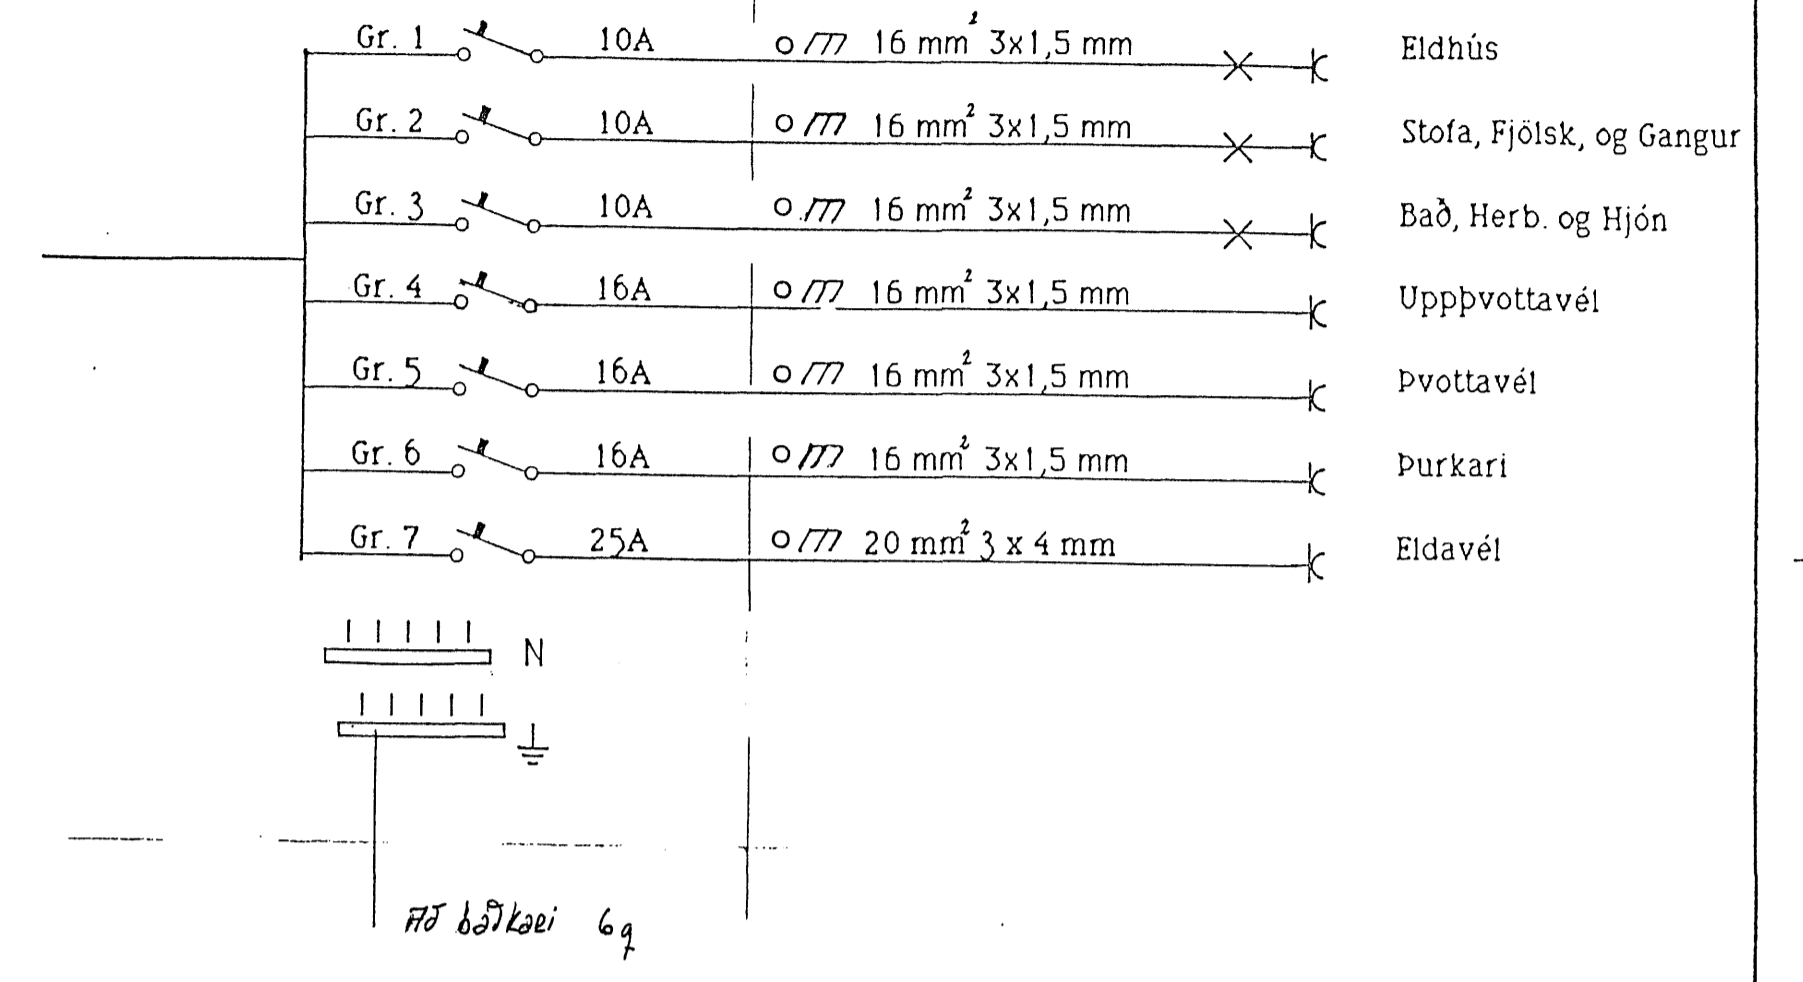

Aðaltáfla TA 1.

- Að töflu T 0,1
- Að geymslu 0,1
- Að töflu T 1,1
- Að geymslu 1,1
- Að töflu T 1,2
- Að geymslu 1,2
- Að töflu T 2,1
- Að geymslu 2,1
- Að töflu T 2,2
- Að geymslu 2,2
- Að töflu T 3,1
- Að geymslu 3,1
- Að töflu T 3,2
- Að geymslu 3,2
- Dyrasími
- Hjól/vagnar, Sorp, Gangur og inntök
- Stigahús og svalir

Greinartáfla T 0,1 - 1,1 - 1,2 - 2,1 - 2,2 - 3,1

Greinartáfla T 3,2

Flokkun	Kvarði	Fagrihvammur 2a	
Hannað	Teiknað		
Verk	Blað	Frh. bl.	
Breyting			
Kópavogur			

Skemmuvæg 30  
 200 Kópavogi  
 Sími 44 5 66