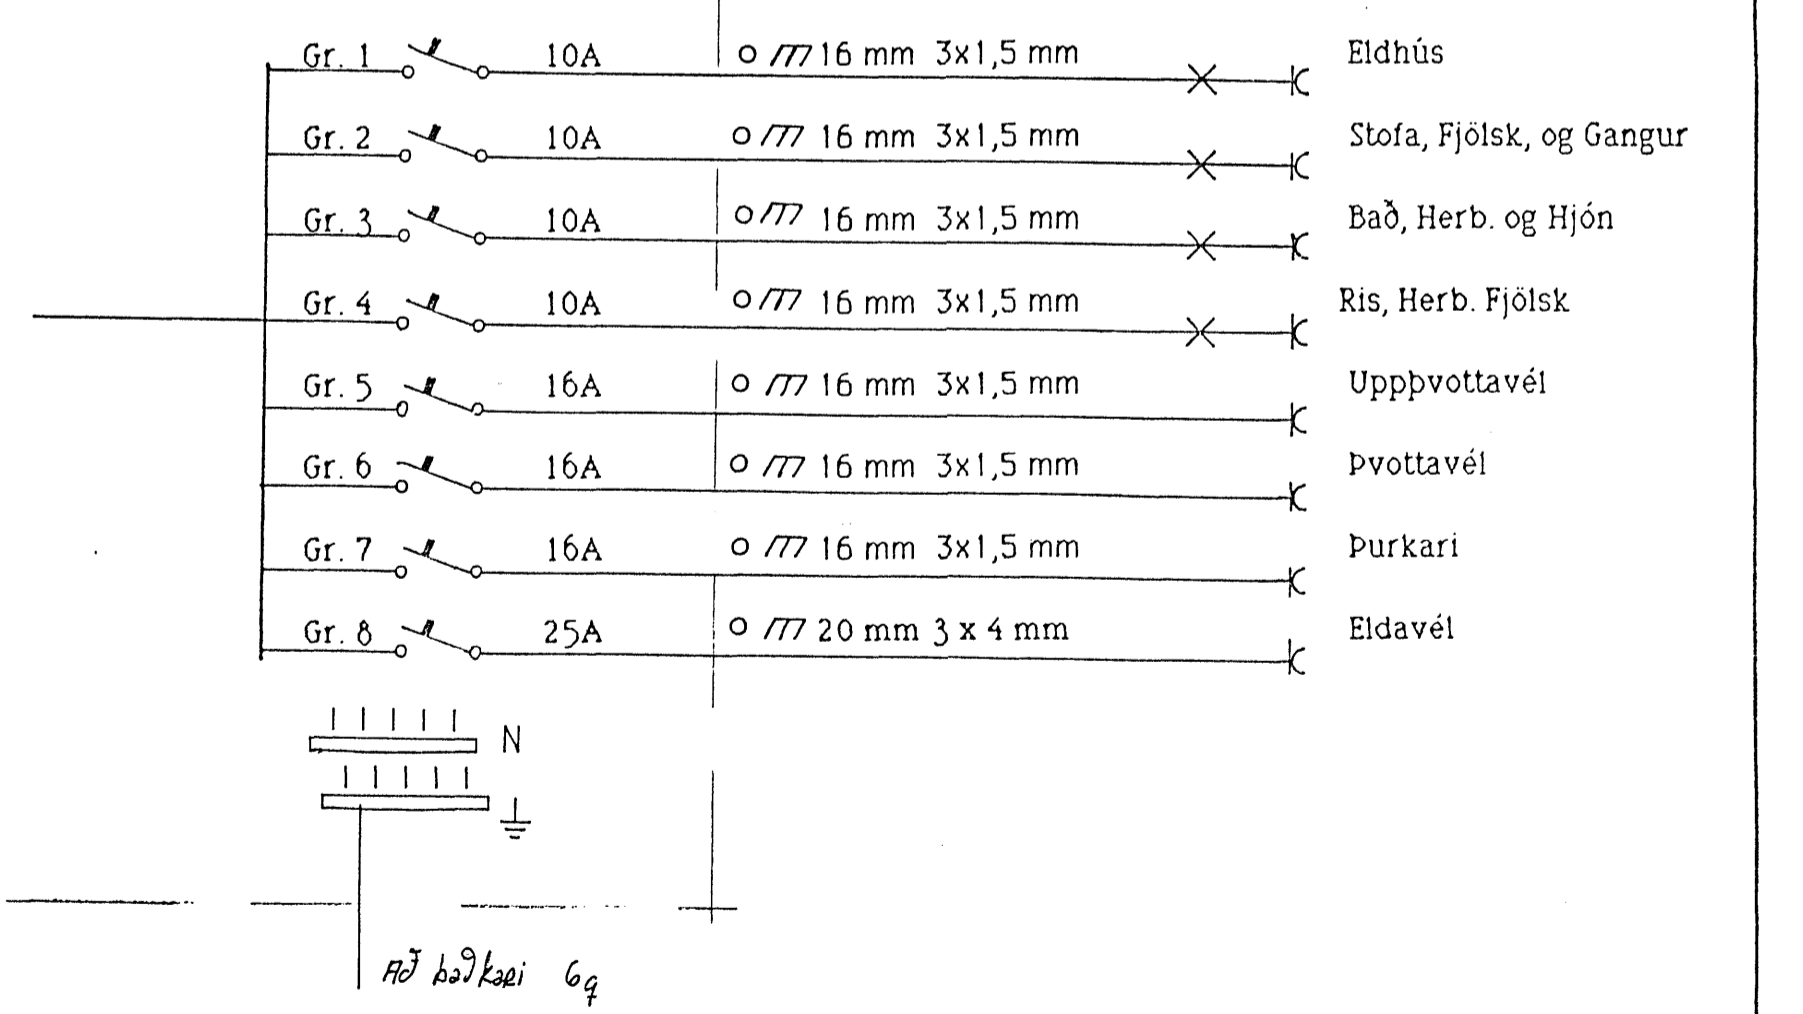

Aðaltáfla TA 1.

- Að töflu T 0,1
- Að geymslu 0,1
- Að töflu T 1,1
- Að geymslu 1,1
- Að töflu T 1,2
- Að geymslu 1,2
- Að töflu T 2,1
- Að geymslu 2,1
- Að töflu T 2,2
- Að geymslu 2,2
- Að töflu T 3,1
- Að geymslu 3,1
- Að töflu T 3,2
- Að geymslu 3,2
- Dyrasími
- Hjól/vagnar, Sorp, Gangur og inntök
- Stigahús og svalir

Greinartáfla T 0,1 - 1,1 - 1,2 - 2,1 - 2,2 - 3,1

Greinartáfla T 3,2

Flokkun	Kvarði	Fagrihvammur 2a	
Hannað	Teiknað		
Verk	Blað	Frh. bl.	
Breyting			
Kópavogur			

Skemmuvæg 30  
 200 Kópavogi  
 Sími 44 5 66