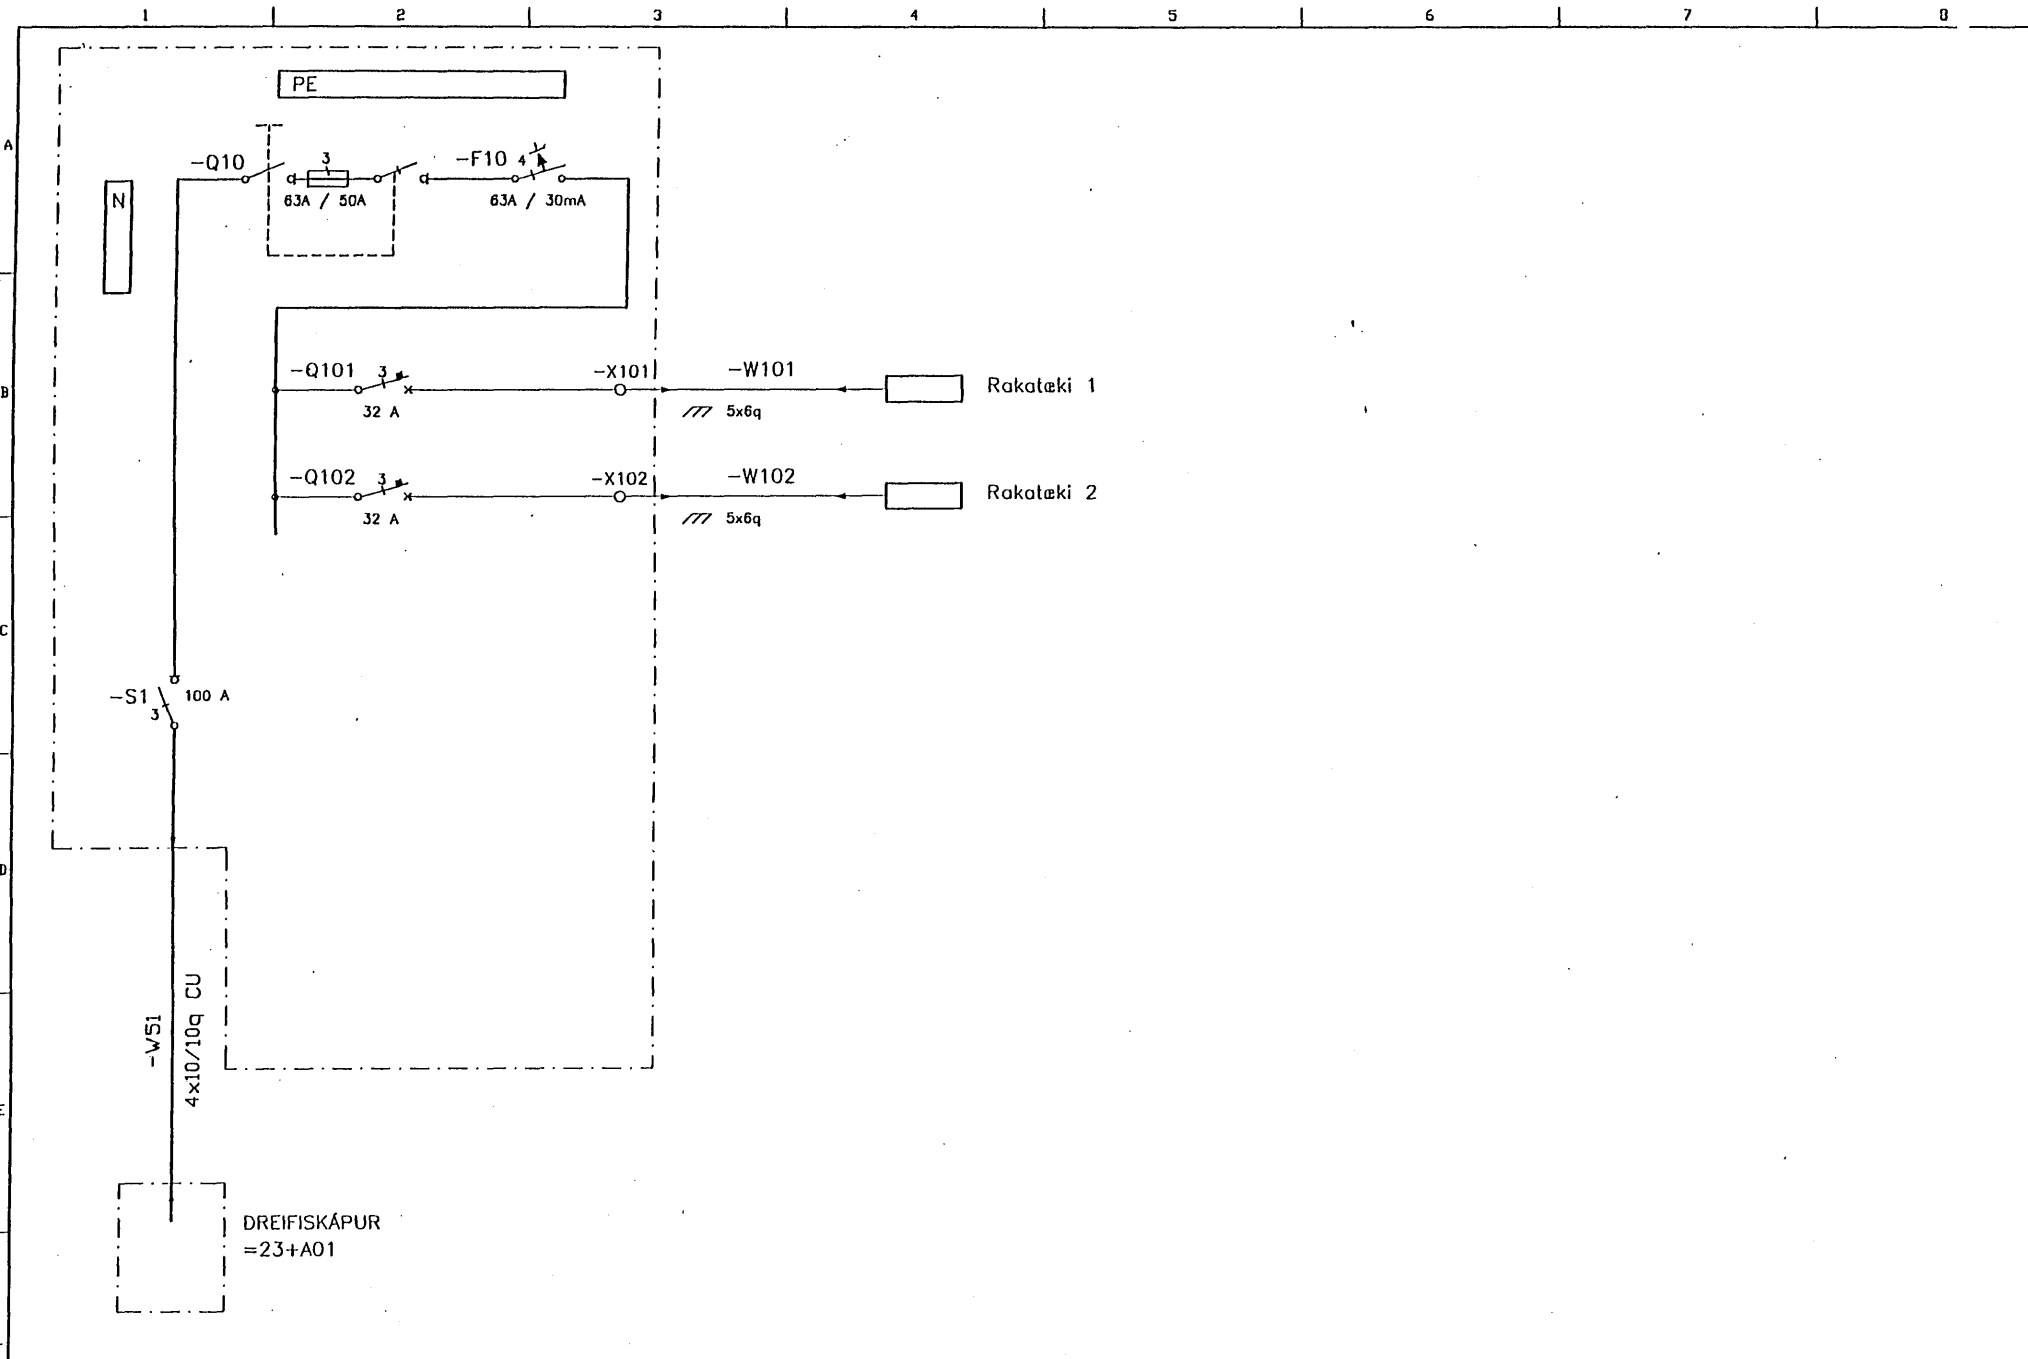

Eigi að fjölfalda þessa teikningu til notkunar fyrir þrója aðila, né breyta henni án leyfis Rafteikningar hf.

DTG.	DAGS.	TEIKN.	BREYTT.	YFIRF.	SAMP.	DAGS.	O2.12.16	HANNAÐ PGH	 RAFTEIKNING HF RÁÐGJAFARVERKFRÆÐINGAR CONSULTING ENGINEERS	FJARDARGATA 9 HAFNARFIRDI DREIFISKÁPUR RAKATÆKJA LOFTRÆSIKERFIS. =45+A02
								TEIKN. RÖJ		VERKNR. 9908 GEYMSLUNR. TEIKN. NR. 45.3.0401 NÆSTA TEIKN. NR.
								YFIRF. <i>[Signature]</i>		
								SAMP. <i>[Signature]</i>		