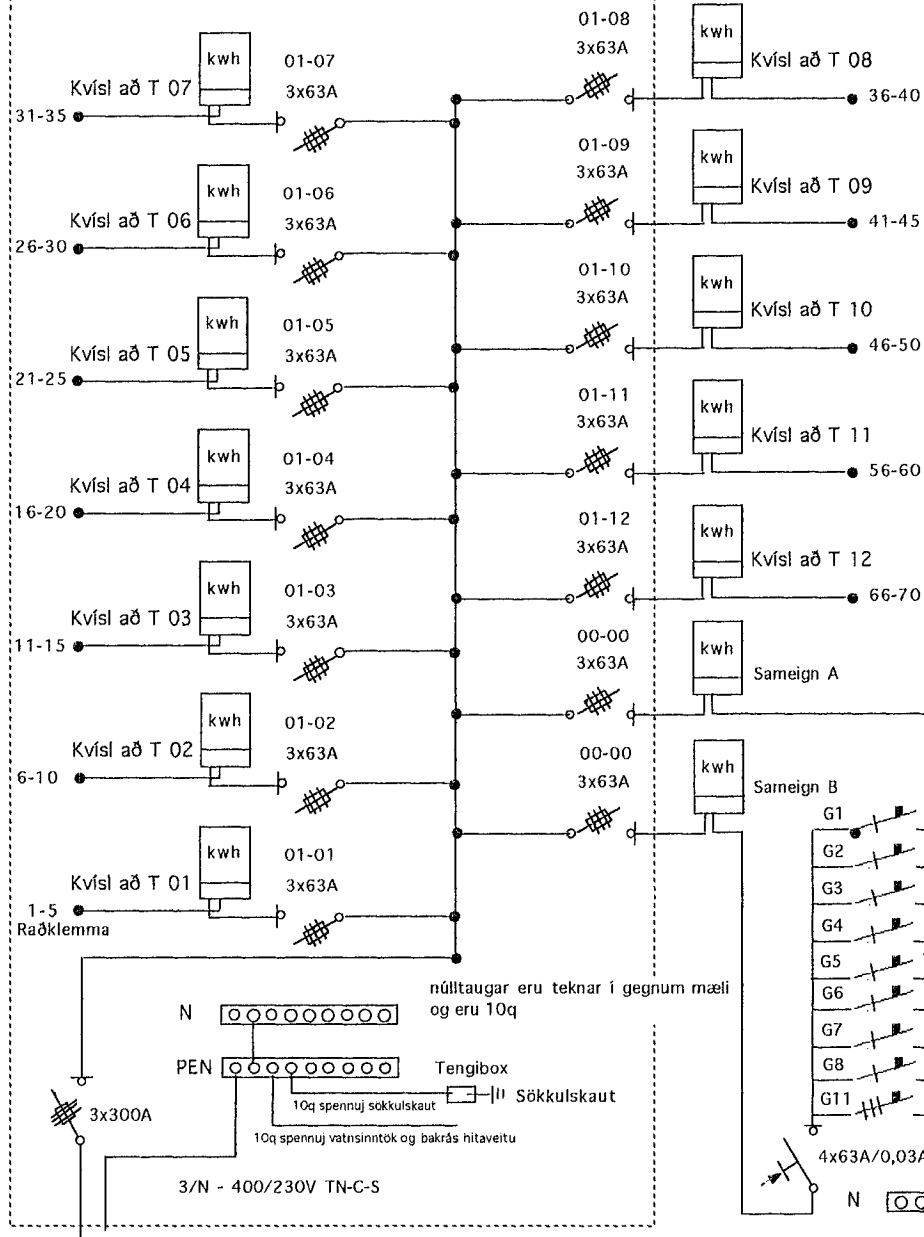

T.Ö ADALTAFLA

3/N - 400/230V TN-C-S T 0 1 - T 12

ATH tafla þarf að vera fyrir 16 st 3fasa mæla, möguleiki á beinni mælingu að 100A, mælapláss per mæli 410x220x170mm

Lónsbraut 2 220 Hafnarfirði.  
Töflur.  
Teiknari Jónas Stefánsson.  
kt 271258-4459  
Teikn af Sept1999.