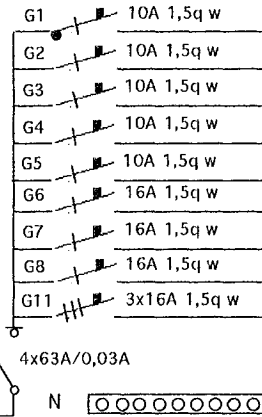

T.Ö ADALTAFLA

3/N - 400/230V TN-C-S T 0 1 - T 12

ATH tafla þarf að vera fyrir 16 st 3fasa mæla, möguleiki á beinni mælingu að 100A, mælapláss per mæli 410x220x170mm

Lónsbraut 2 220 Hafnarfirði.  
Töflur.  
Teiknari Jónas Stefánsson.  
kt 271258-4459  
Teikn af Sept1999.