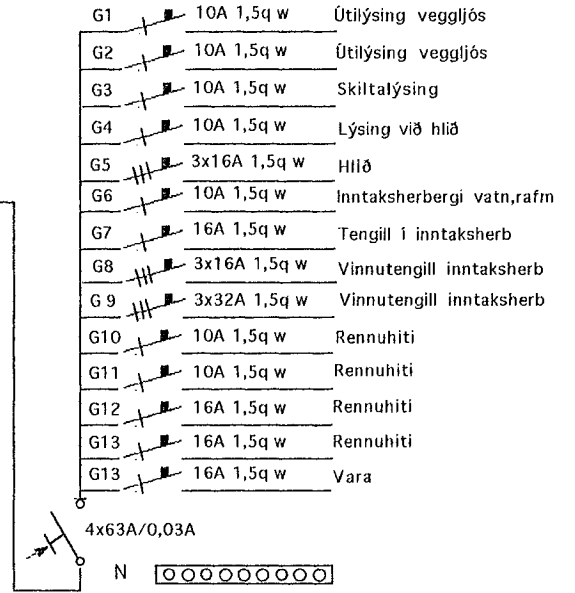

T.Ö ADALTAFLA

3/N - 400/230V TN-C-S T 0 1 - T 12

ATH tafla þarf að vera fyrir 16 st 3fasa mæla, möguleiki á beinni mælingu að 100A, mælapláss per mæli 410x220x170mm

Lónsbraut 2 220 Hafnarfirði.  
Töflur.  
Teiknari Jónas Stefánsson.  
kt 271258-4459  
Teikn af Sept1999.