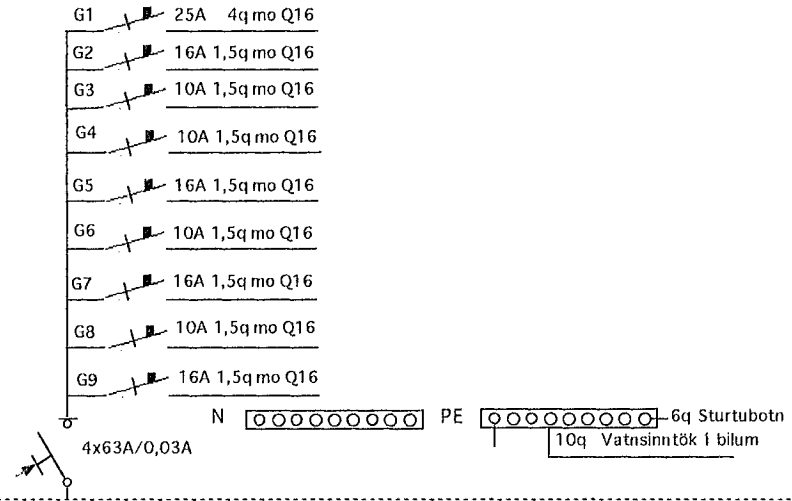

T.Ö ADALTAFLA

3/N - 400/230V TN-C-S T 0 1 - T 12

ATH tafla þarf að vera fyrir 16 st 3fasa mæla, möguleiki á beinni mælingu að 100A, mælapláss per mæli 410x220x170mm

Lónsbraut 2 220 Hafnarfirði.  
Töflur.  
Teiknari Jónas Stefánsson.  
kt 271258-4459  
Teikn af Sept1999.