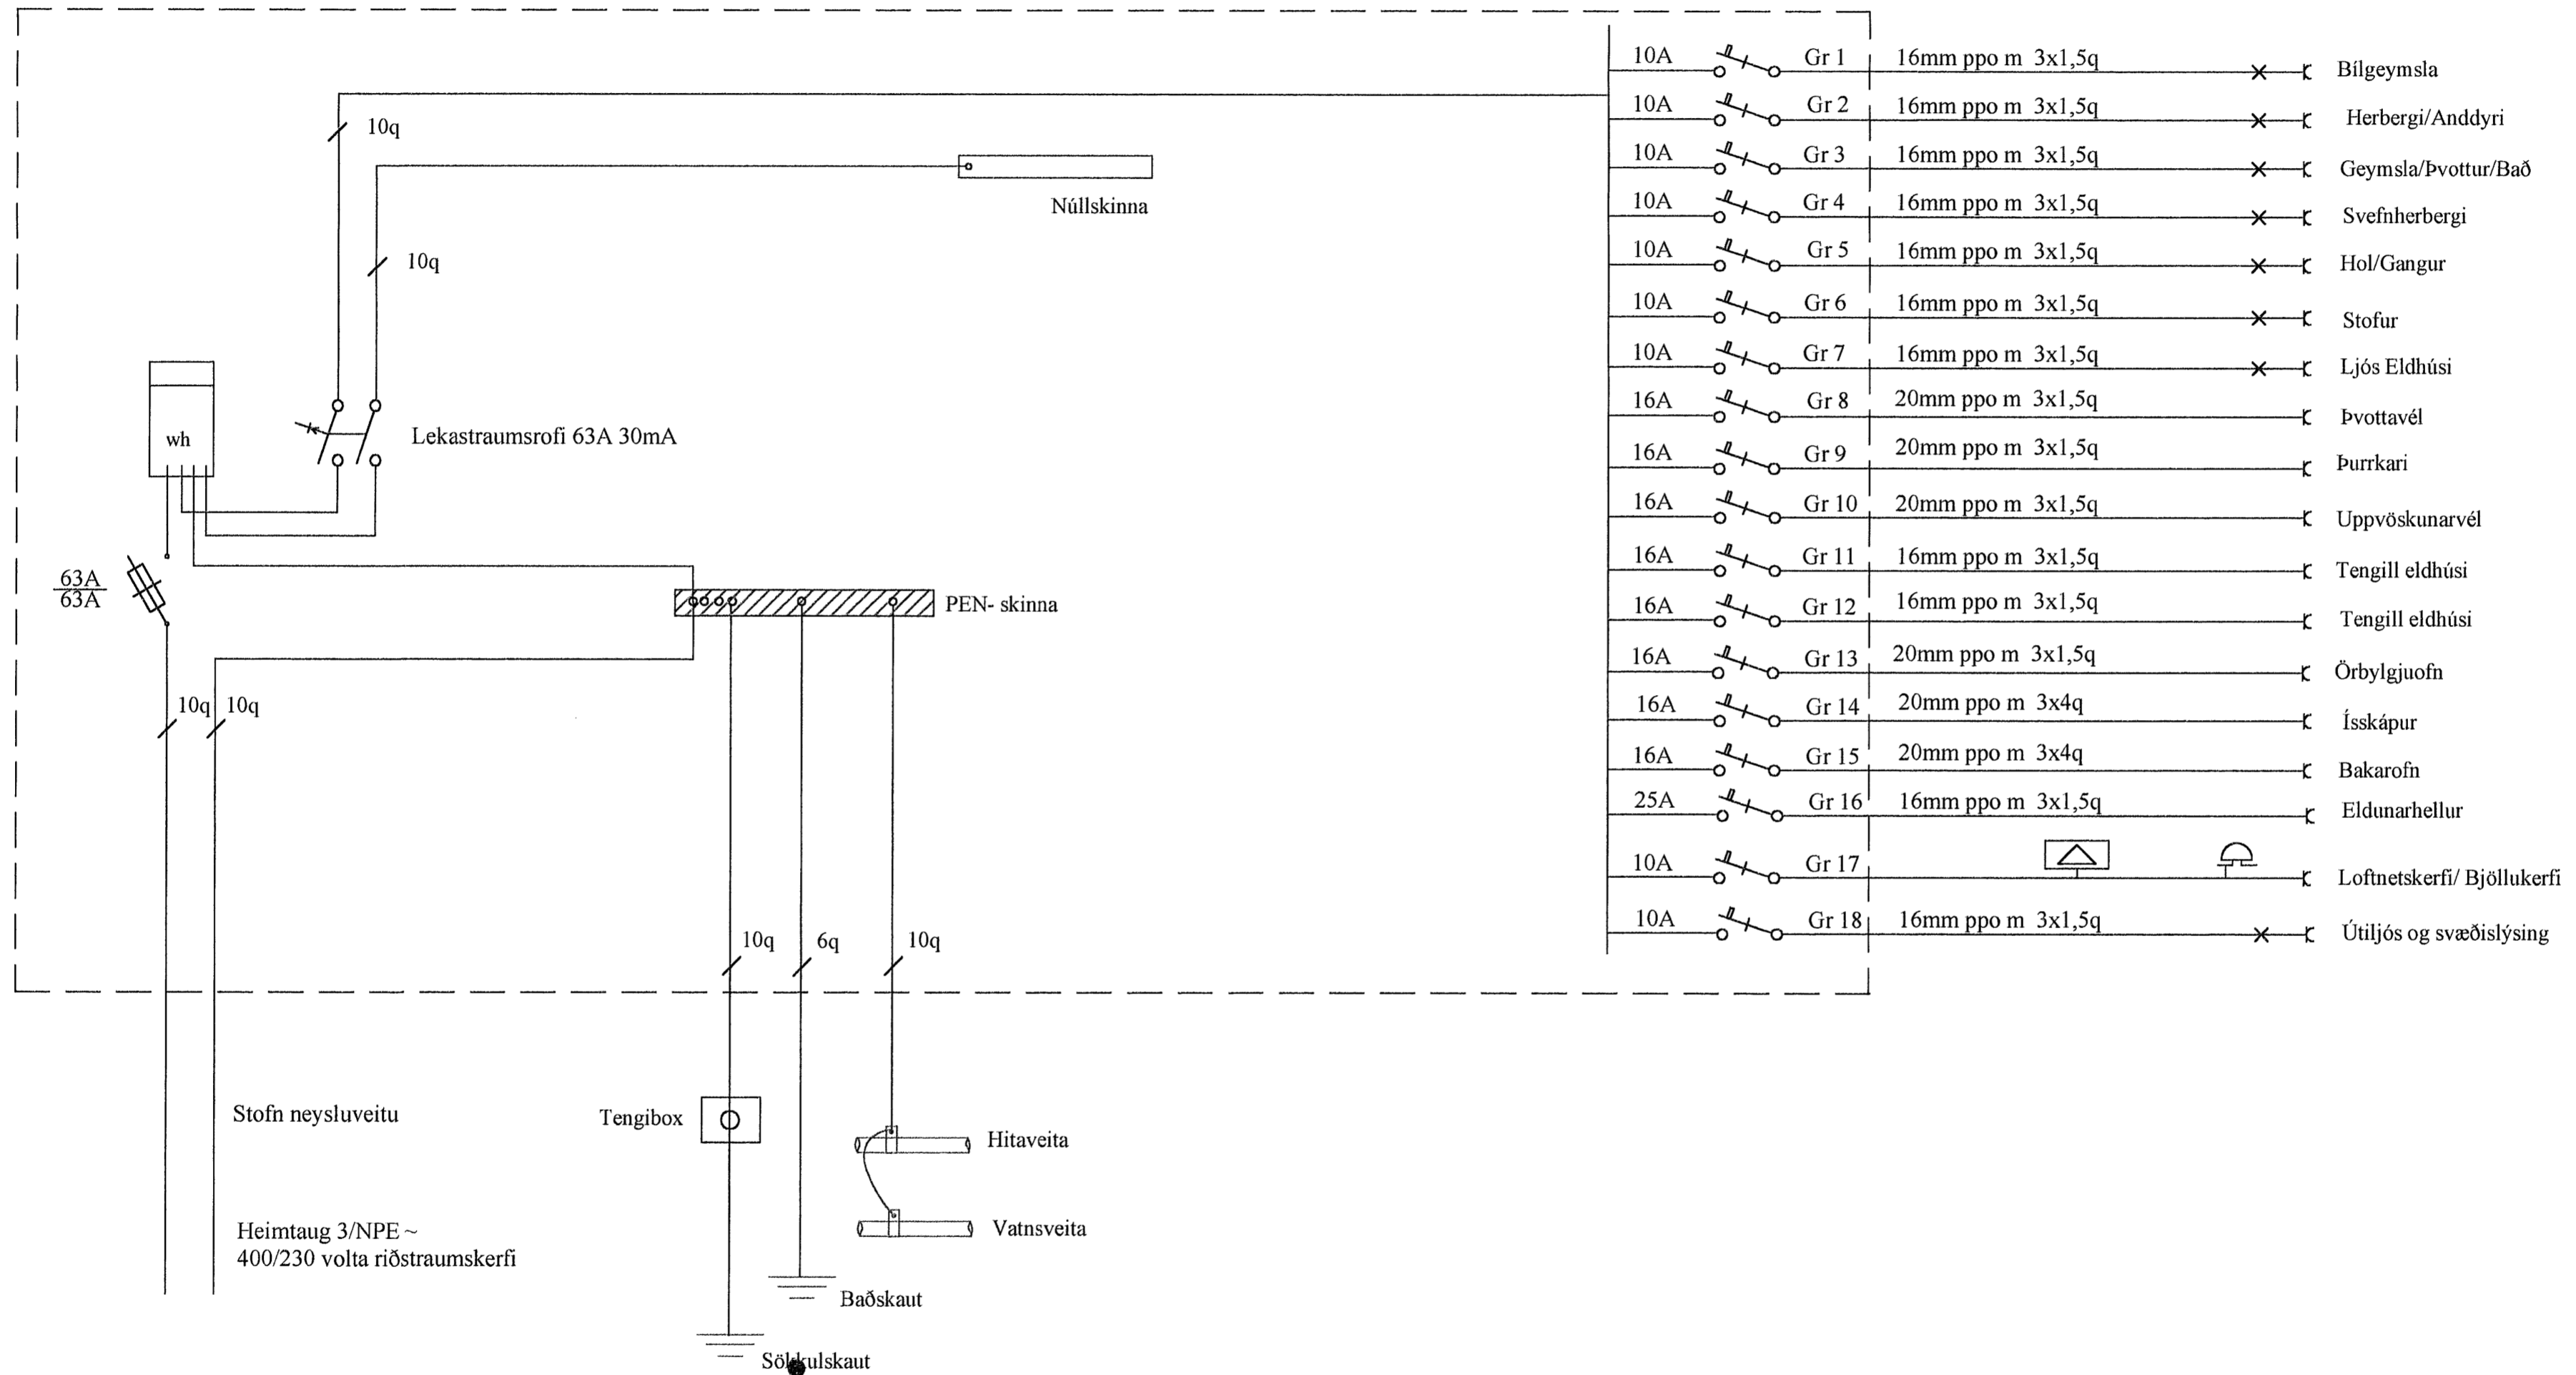

Einlínumynd aðaltöflu T1

Rafbær

Hönnunar og ráðgjafajónusta
Sólvallagötu 8
230 Reykjanesbæ
GSM 694-7299 421-2935
netfang jps@islandia.is

Lóuás 32. Hafnarfirði

Töfluteikning

| | | | |
|-------------|--------------|----------------|--|
| Hannað: jps | Teiknað: jps | Dags: maí 2001 | Jón Pálmi Skarphéðinsson loqgillur raftegnahönnuður |
| Mál: 1:50 | Blað: 3 af 4 | Breytt: | |