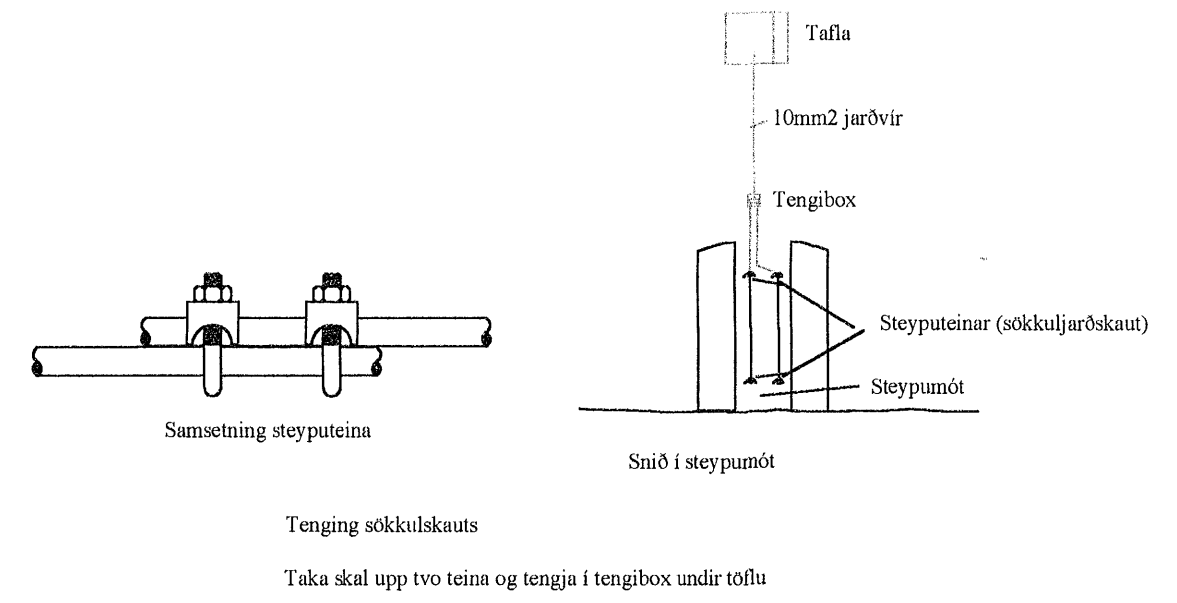

Snið
1/100

Rafmagn 40mm ppo 4x10+10 q jarðstrengur

Sími og breiðband 50 mm ppo
Garðljós 25mm ppo

Rafbær
Hönnunar og
ráðgjafþjónusta
Sólvallagötu 8
230 Reykjanesebæ
GSM 694-7299 421-2935
netfang jps@islandia.is

Lóuás 32. Hafnarfirði

Afstaða /snið /skýringar

Hannað: JPS	Teiknað: JPS	Dags: maí 2001	Jón Pálmi Skarphéðinsson löggitur rafloparhórnur
Mál: 1:50	Blað: 4 af 4	Breytt: