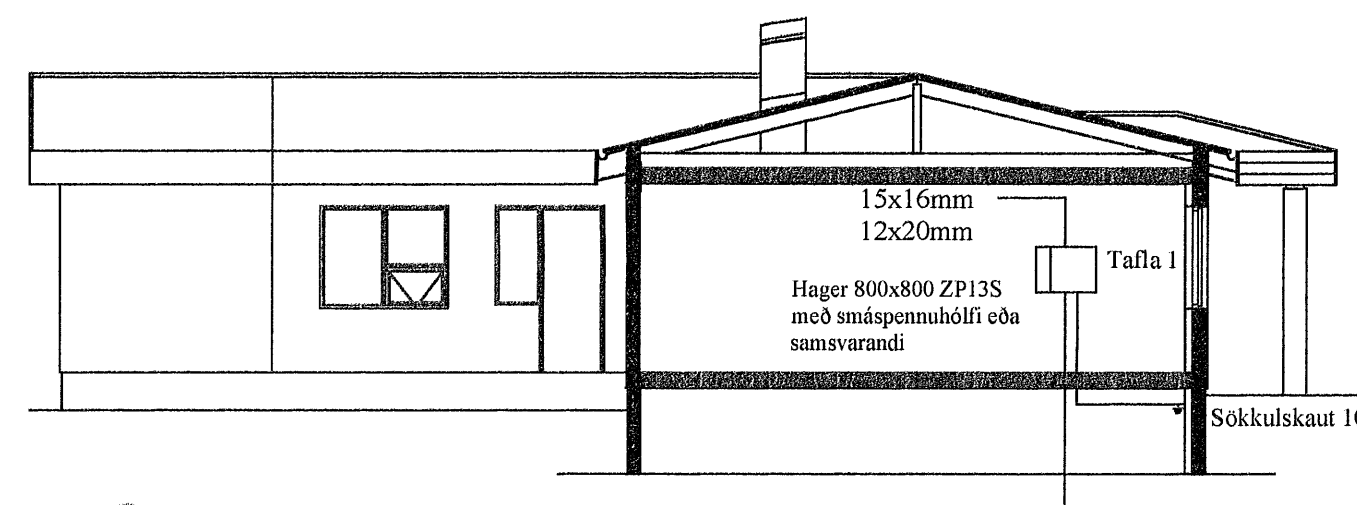

Afstöðmynd  
1:500

Snið  
1/100

Rafmagn 40mm ppo 4x10+10 q jarðstrengur

Sími og breiðband 50 mm ppo  
Garðljós 25mm ppo

**Rafbær**  
Hönnunar og  
ráðgjafþjónusta  
Sólvallagötu 8  
230 Reykjanesebæ  
GSM 694-7299 421-2935  
netfang jps@islandia.is