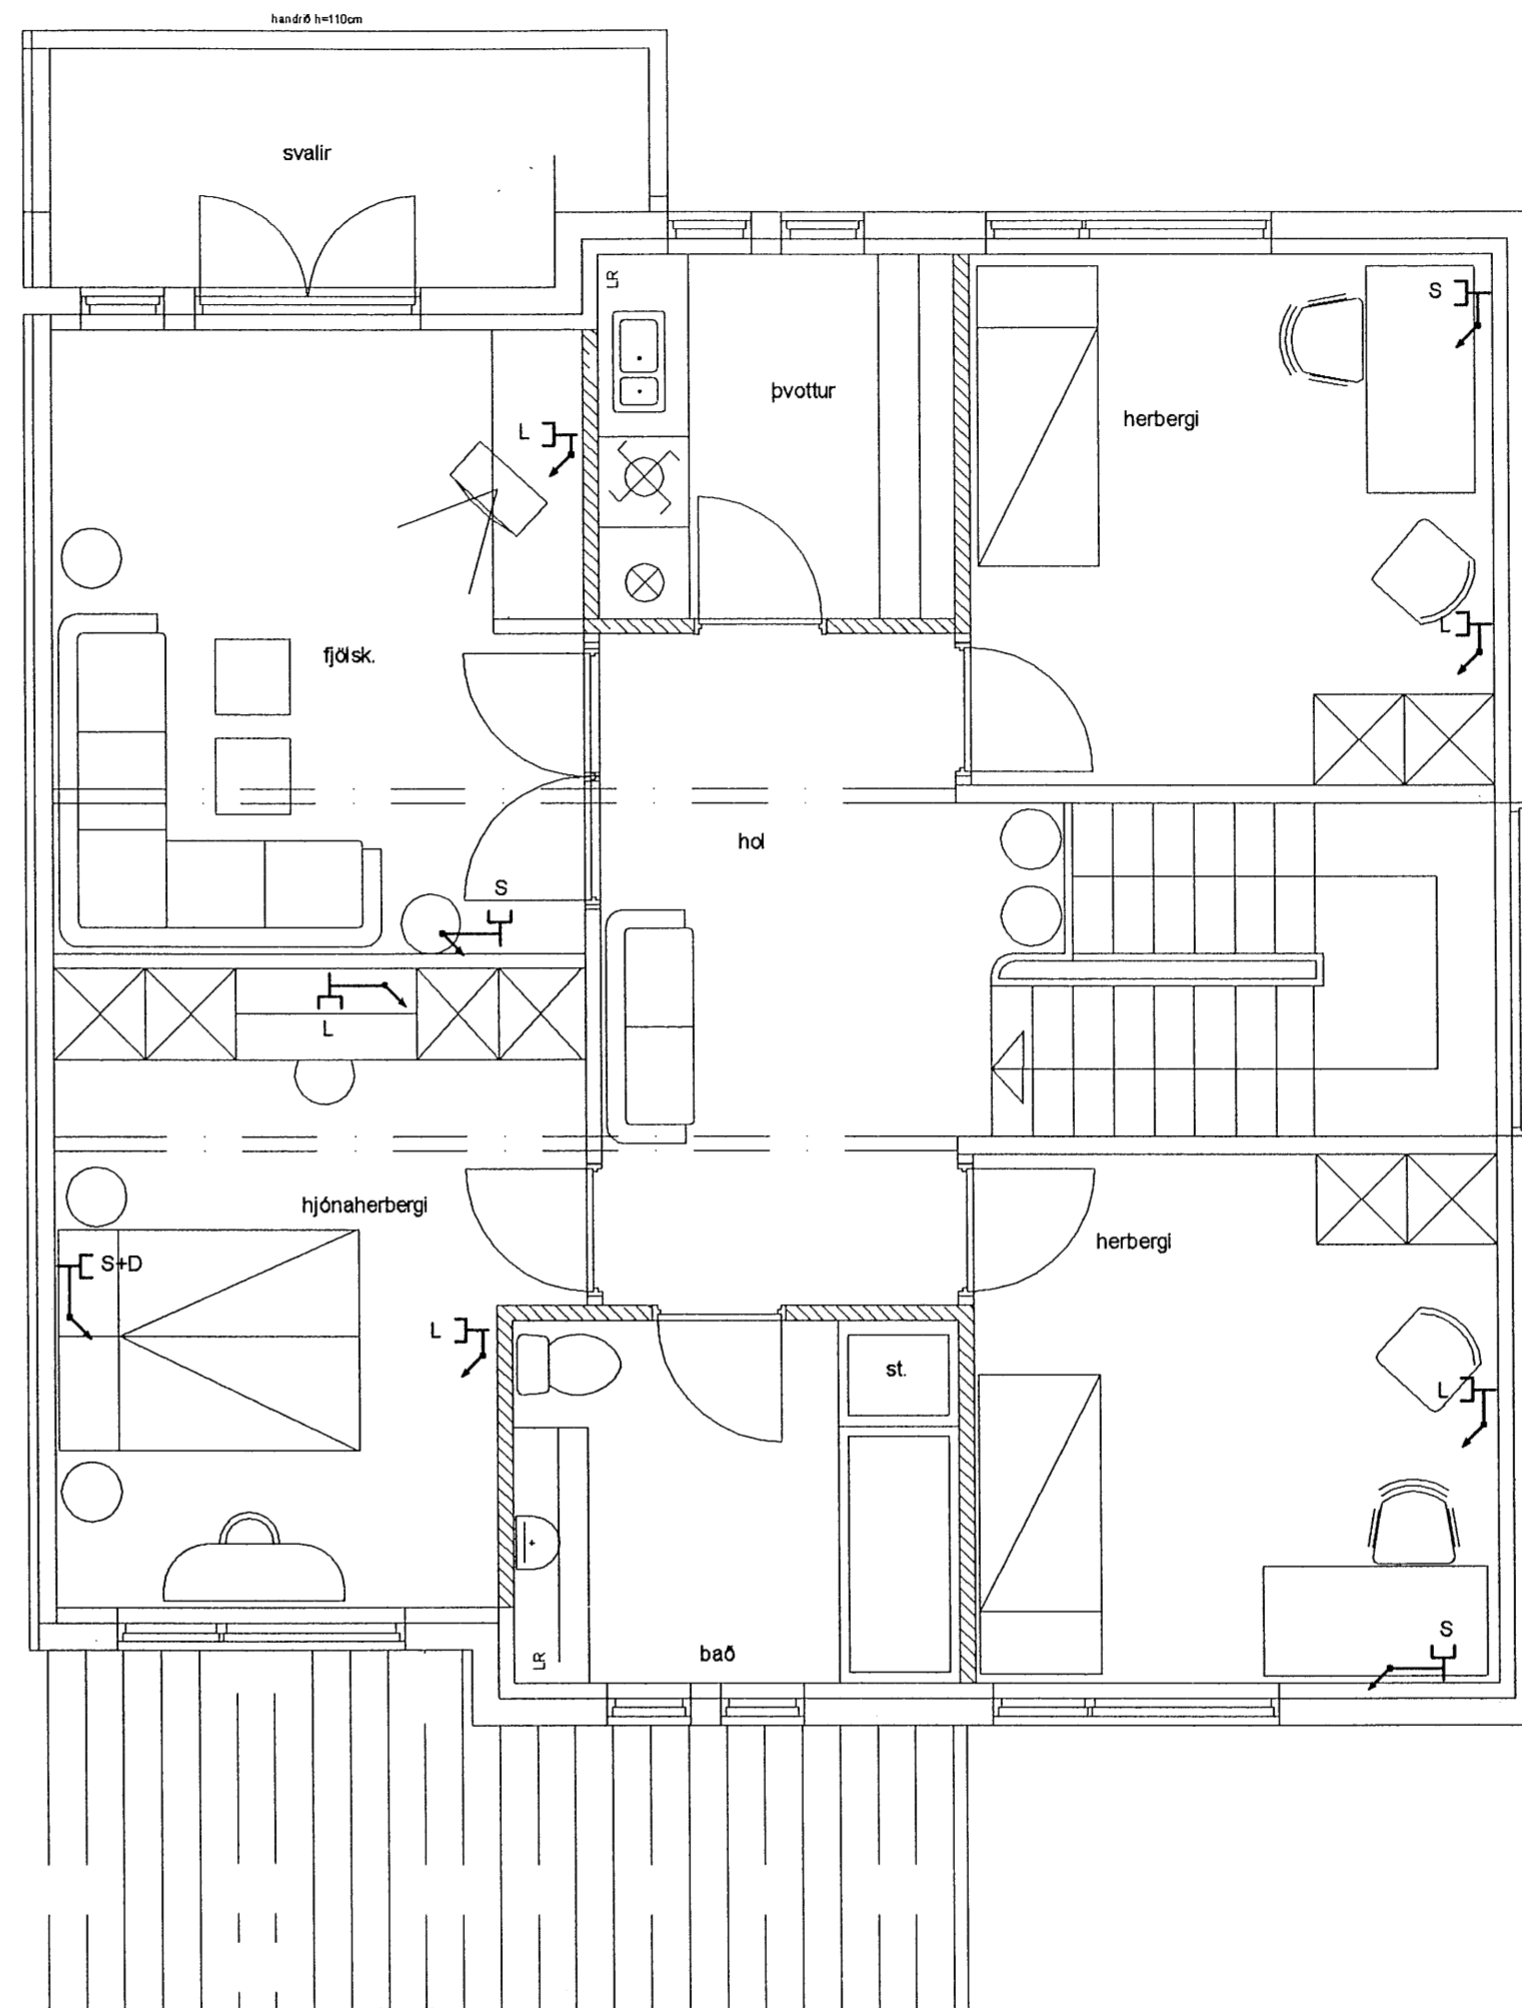

INNTÖK SÍMA OG LOFTNETS
KOMA FRAM Á LAGSPENNUMYND
EN ÞAÐ ERU 2 X 50 mm PÍPUR

SKÝRINGAR MED SMÁSPENNU
LAGNIR Í SÍMA OG LOFTNET
SKULU VERA 20 mm PÍPUR
DYRASÍMI 16 mm PÍPUR
TENINGAR Í STJÖRNU.

SÍMATENGILL S
LOFTNETSTENGILL L
DYRASÍMI D

Verkheiti:	SVÖLUÁS 14	Beiðjafélag:	Hafnarförður	Mkv. 1:50	Hannað: HS
Verkhliuti:	Raflagnateikning SMÁSPENNA	Dags:	20.10.02	Teiknað: HS	
Unirskrift:	<i>Hannes Sigurjónsson</i>	Breytt:		Fjöldi blaða	Blað nr.
				4	3