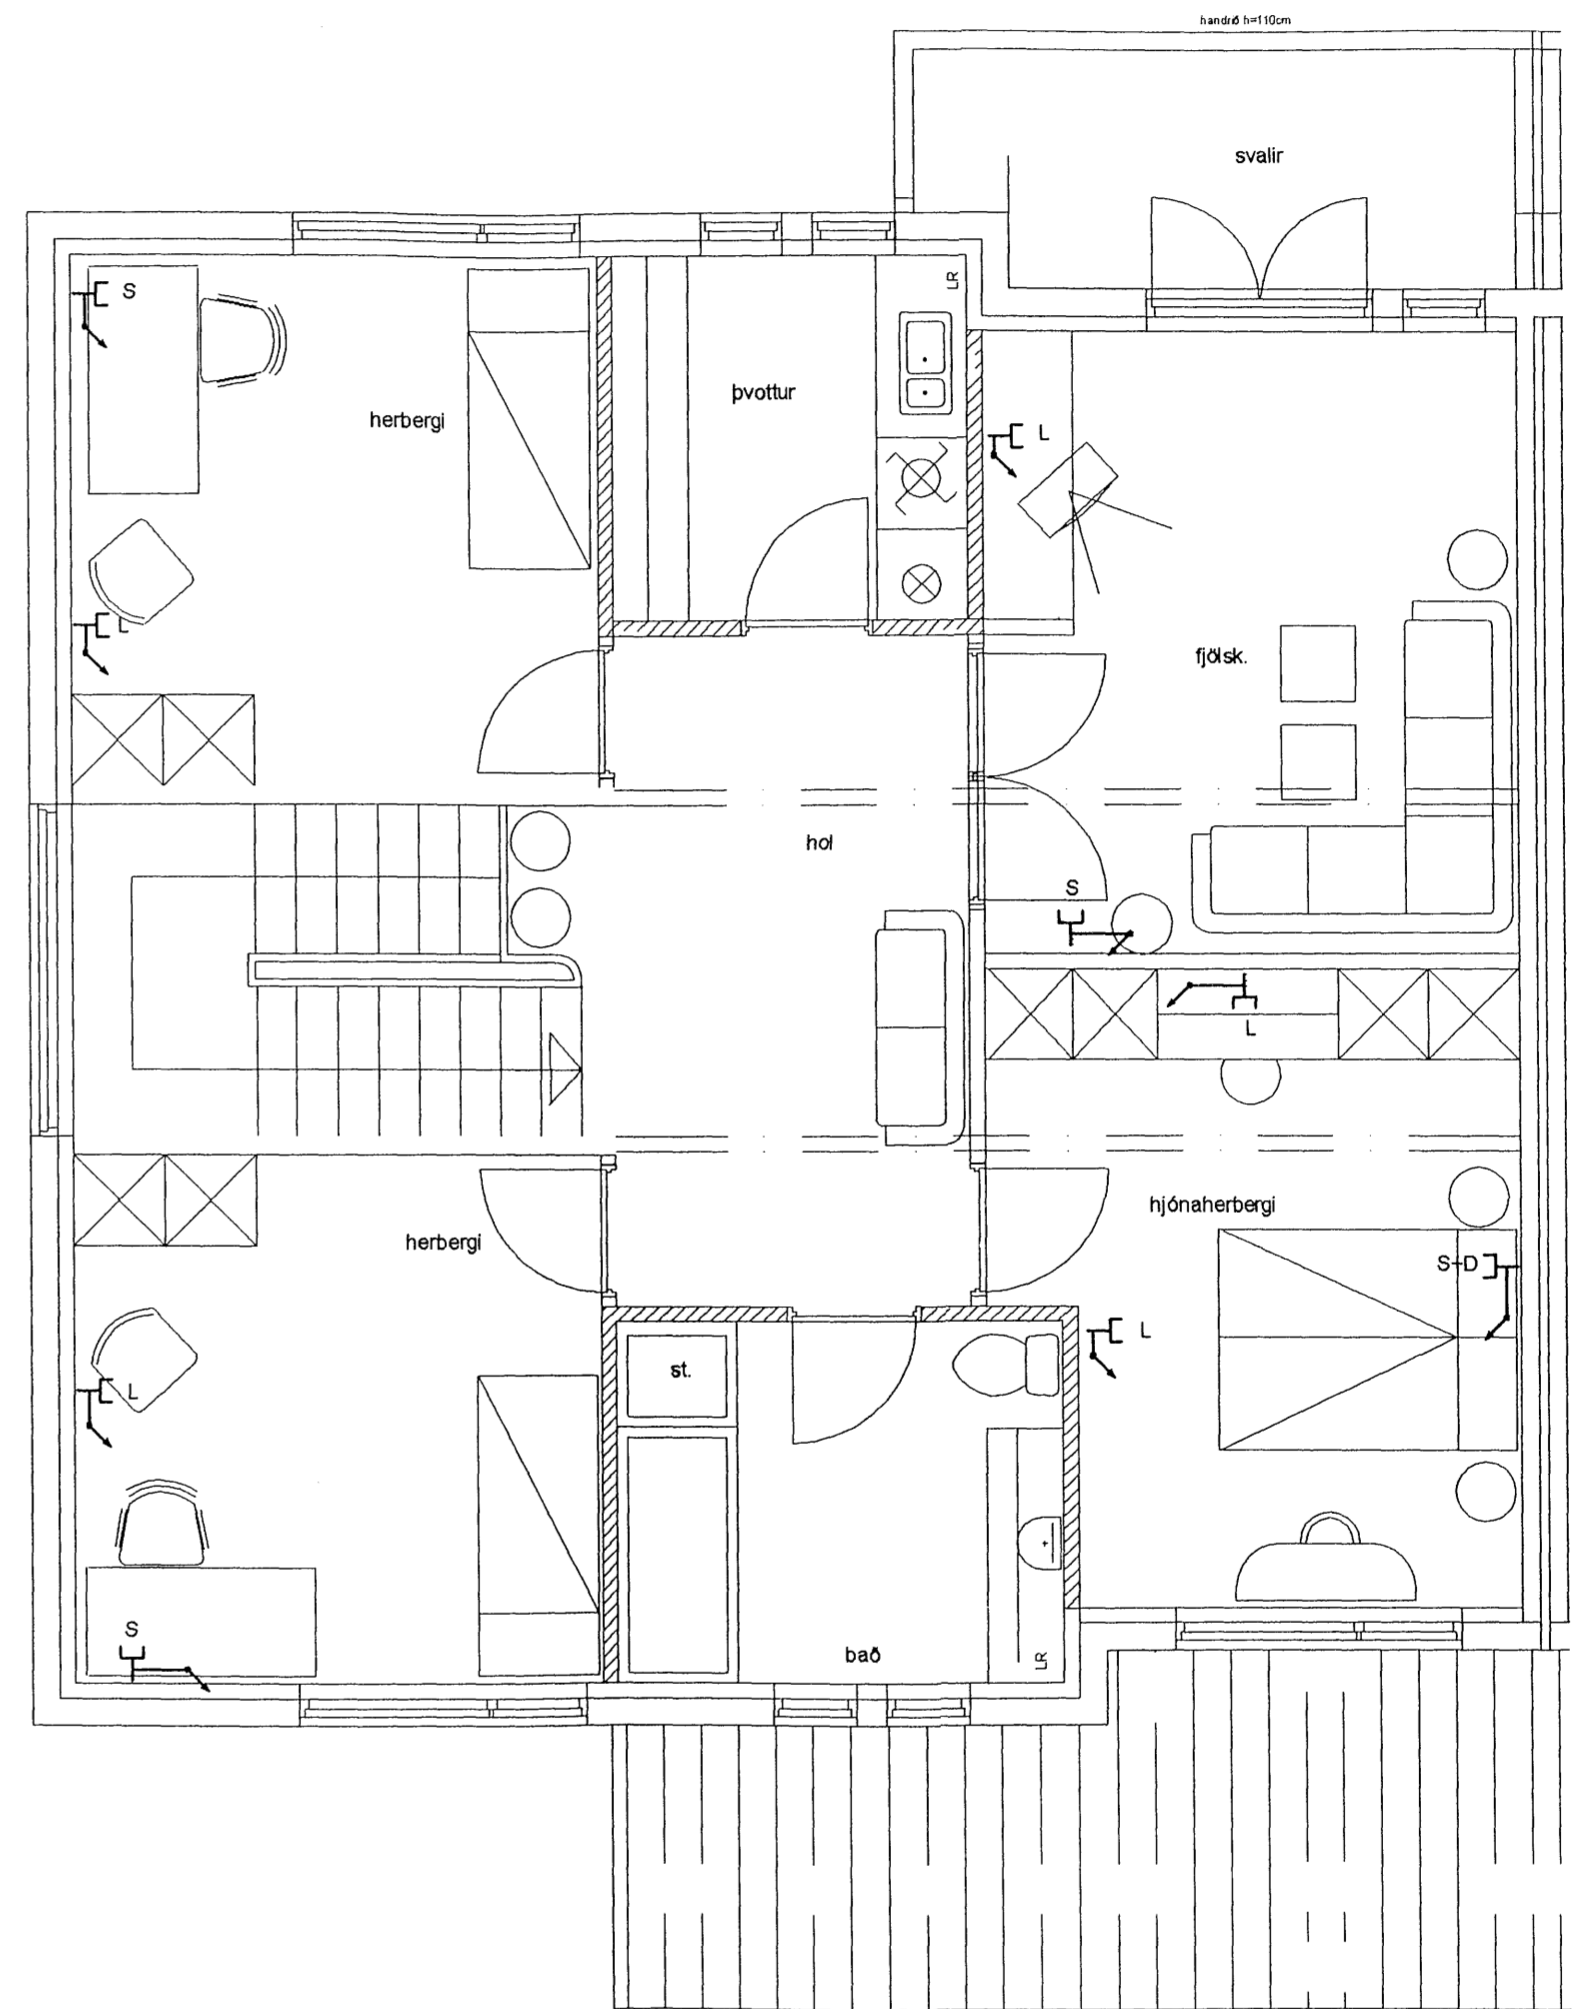

INNTÖK SÍMA OG LOFTNETS
KOMA FRAM Á LAGSPENNUMYND
EN ÞAÐ ERU 2 X 50 mm PÍPUR

SKÝRINGAR MEÐ SMÁSPENNU
LAGNIR Í SÍMA OG LOFTNET
SKULU VERA 20 mm PÍPUR
DYRASÍMI 16 mm PÍPUR
TENINGAR Í STJÖRNU.

S SÍMATENGILL
L LOFTNETSTENGILL
D DYRASÍMI

Verkheiti: SVÖLUÁS 16	Beiðjafélag: Hafnarförður	Mkv. 1: 50	Hannað: HS
Verkhliuti: Raflagnateikning SMÁSPENNA	Dags: 20.10.02	Breytt:	Teiknað: HS
Unirskrift: <i>Hannes Sigurjónsson</i>	Fjöldi blaða: 4	Blað nr.:	3
RAFLAGNAHÖNNUN: Hannes Snæbjörn Sigurjónsson TFI knt: 160854-5539		Sími: 553-8207/Farsími: 899-04	