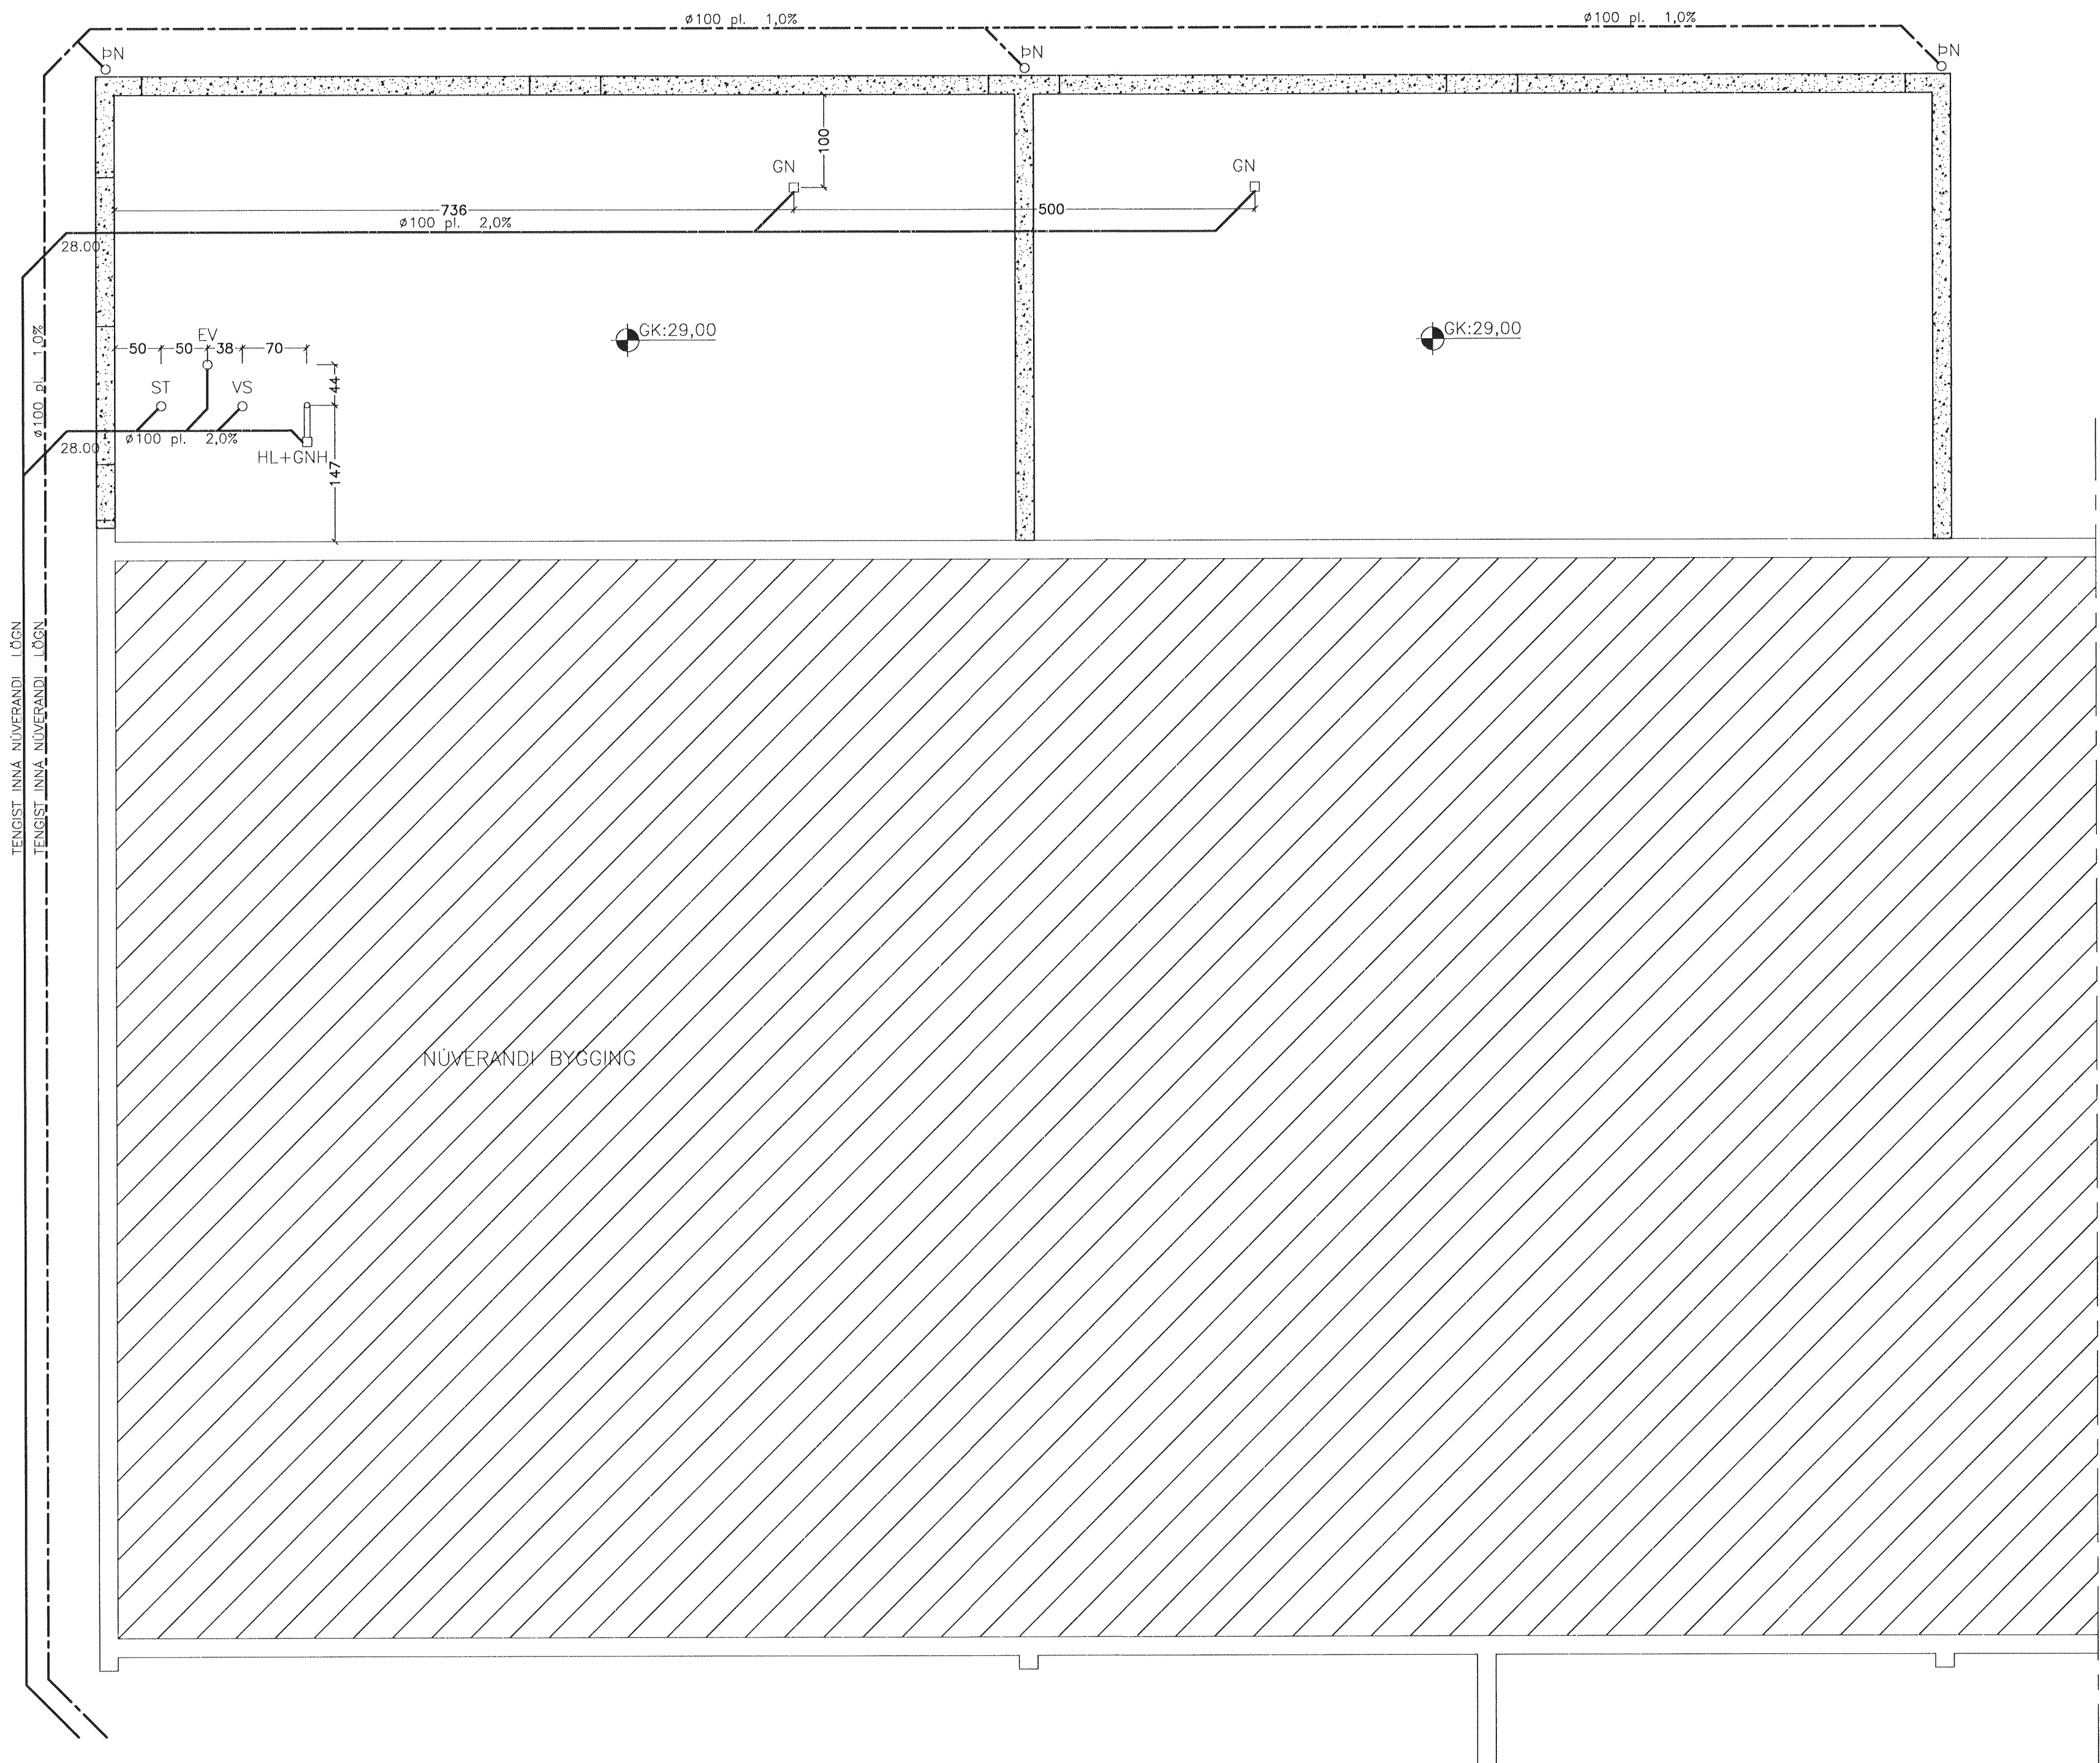

FRÁRENNSLI: Grunnmynd sökklá 1:50

Samþykkt þann
12. ágú. 2013
Byggingeignarfræðingur í Hafnarfirði
Eh. Hrólfur S. Gunnlaugsson

Breytingar:

TÓV
TEIKNISTOFAN ODINSTORGI,
VERKFRÆÐISTOFA ehf.
Óðinsgötu 7
101 Reykjavík
Netfang: gusti@to.is
Sími: 510 2211 Fax: 510 2201