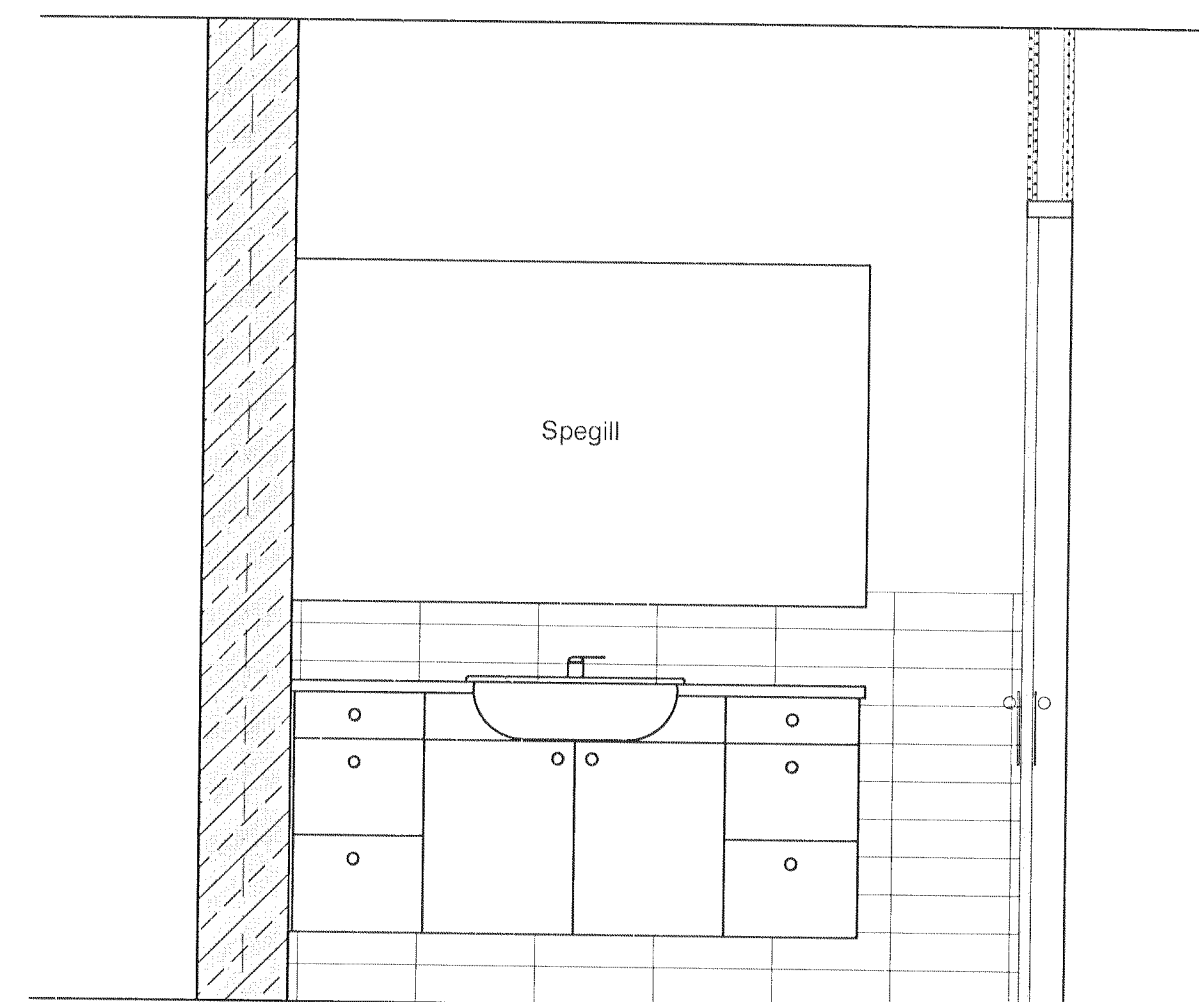

ÁSÝND A-A 1:20