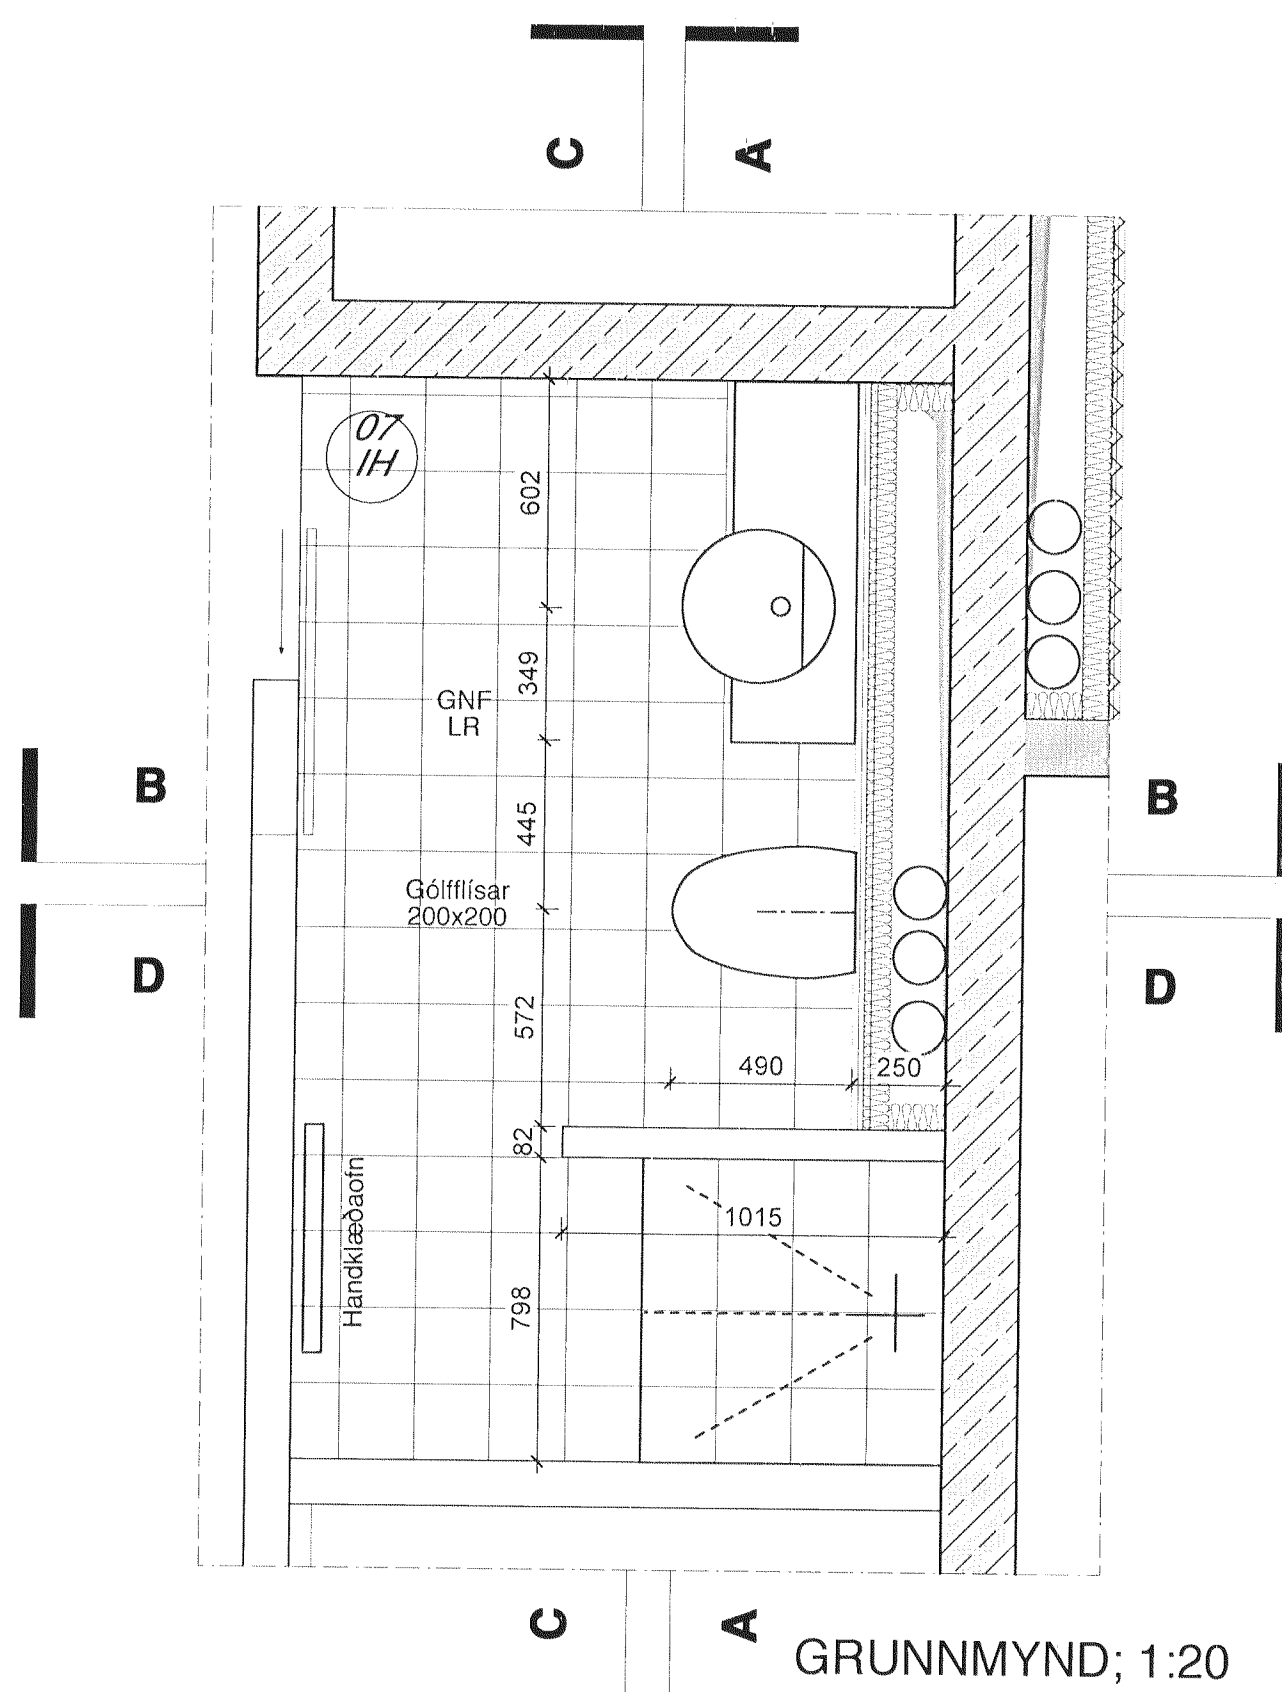

NB 7
BAÐ B-6, ÍBÚÐIR NR.:
02-06
03-06
04-06
05-05 (SPEGLAÐ)