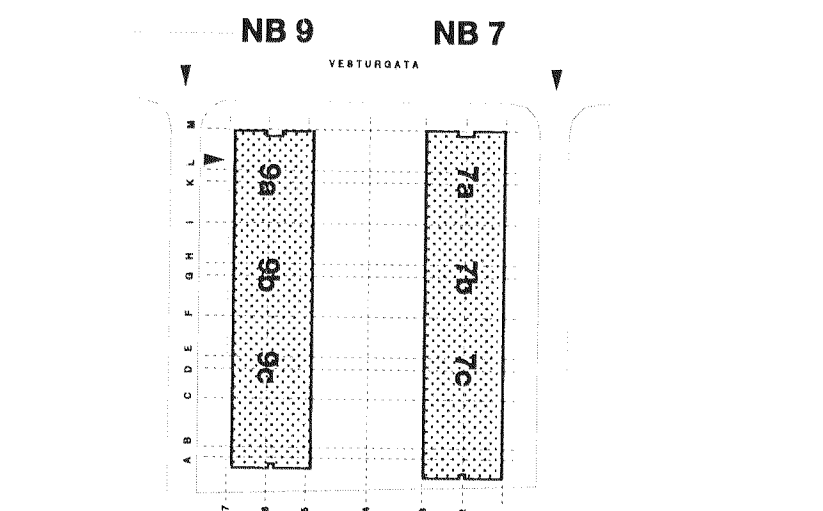

Byggingafrúttí Hafnarfjarðar
Mottekið þann
15 AUG 2013

GNF	GÓLFUNDURFALL	LR	LÖFTRÁSING
EB	EFRI BRÚN	FG	FRÁKLEIÐ GÓLF
NB	NEÐRI BRÚN	ST	STERNSTEYFA
		BS	BRUNASLANGA
		HL	HANDELSHVIÐA
		BD	BJÖRGUNARFÖP

STEYPA	UTLÍNUR YFIR GRUNN	UTRANLIR STEYFA
HLAÐANVEGGUR	MÁLUNUR	HLIÐAR KÖSTI STEYFA
VINGULFÖP	LE + 0.00 LANÐKÖTTI	HEIÐARÖTTI FRÁGANGAR SÓLF
LETTLIR VEGGUR (EKKI BURÐARÞEYKT)	0 + 0.00 GANGLIÐ	EG ST
ENANGRUN	GAT Í GÓLFU	ÖRNUHURDIR
01-01	IBURÐARMÆR	GAT Í VEGG
01-01-01	HERBERGJANMÆR	VISUN Í SÉLF
		UTRANLIR
		UTRANLIR
		GLUGGAR

	L
	K
	J
	I
	H
	G
	F
	E
	D
	C
	B
	A

Handklæðaðfn og flísar lagfr. 26.03.2013
BREYTING: ÁM. DAGS: DM

NORÐURBAKKI
FUGLBYLISHÚS

VERKREIÐI
SNYRTINGAR

TEIKN. NR.
NB 7 - 433 - A

VERK NR. : 06005
DAGS : 29.09.06
MKV. : 1:20
VISTUN :
HÖNNUNARSTIG : FULLNADARHÖNNUN
HANNAÐ :
SAMÞYKKT : **PK ARKITEKTAR EHF**
680504-2880

PK-arkitektar ehf.
ERLUAS 2 221 HAFNARFJÖRÐUR
SIMI : 551 8050 FAX : 551 8077 NETFANG : palmar@pk.is