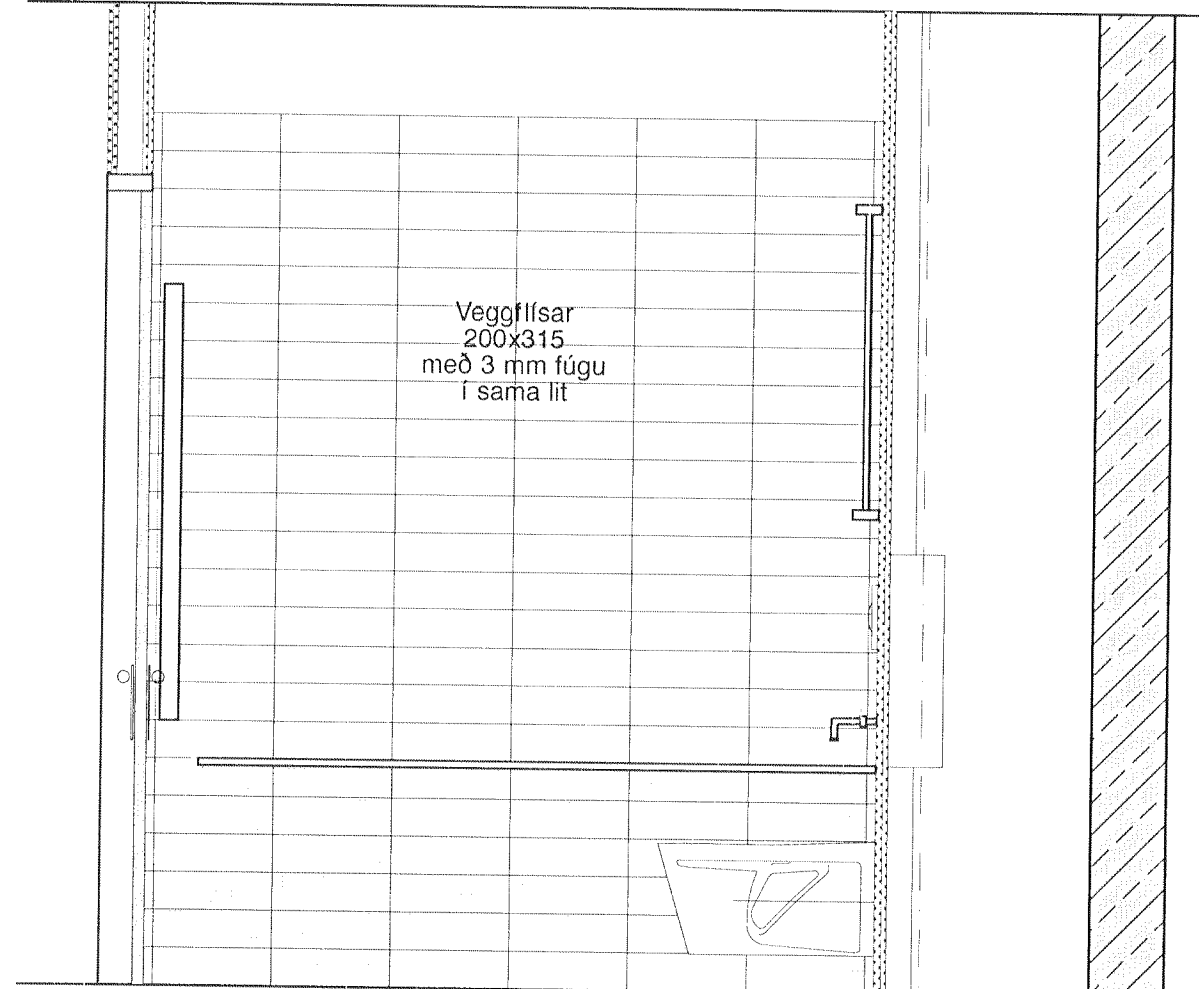

ÁSÝND C-C 1:20