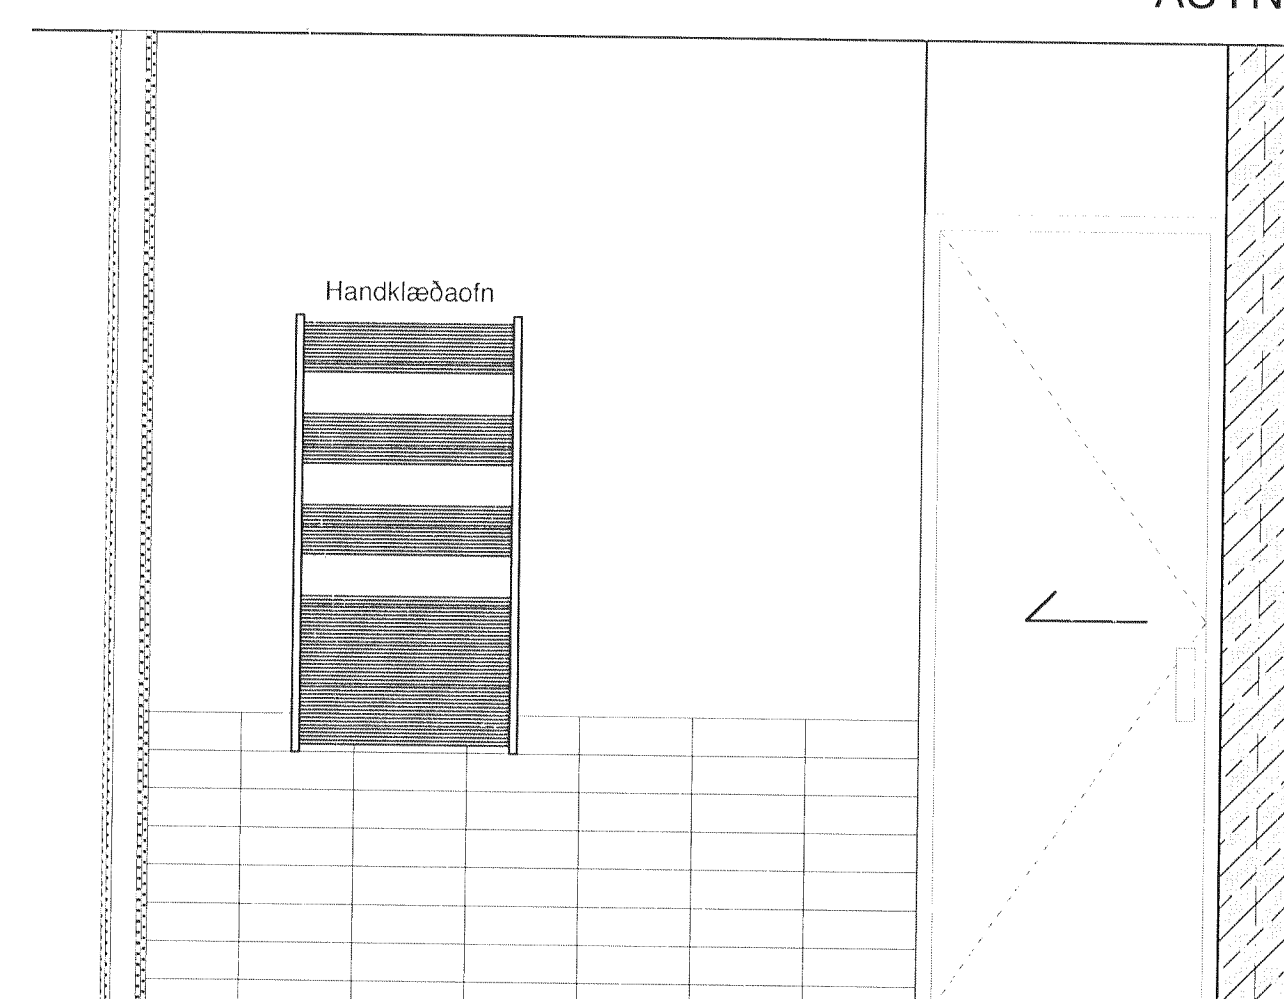

ÁSÝND C-C 1:20