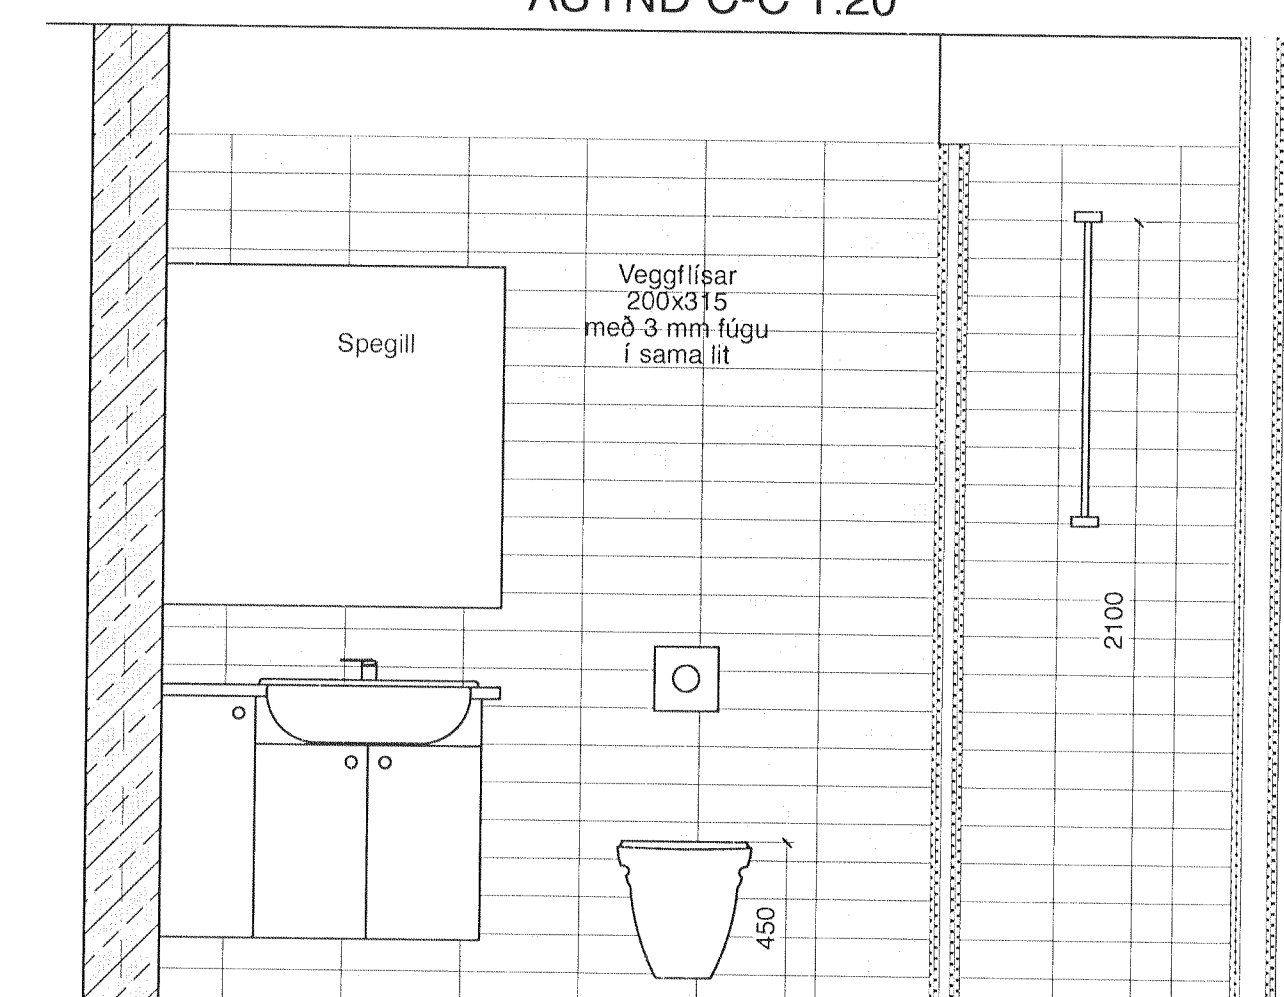

ÁSÝND A-A 1:20