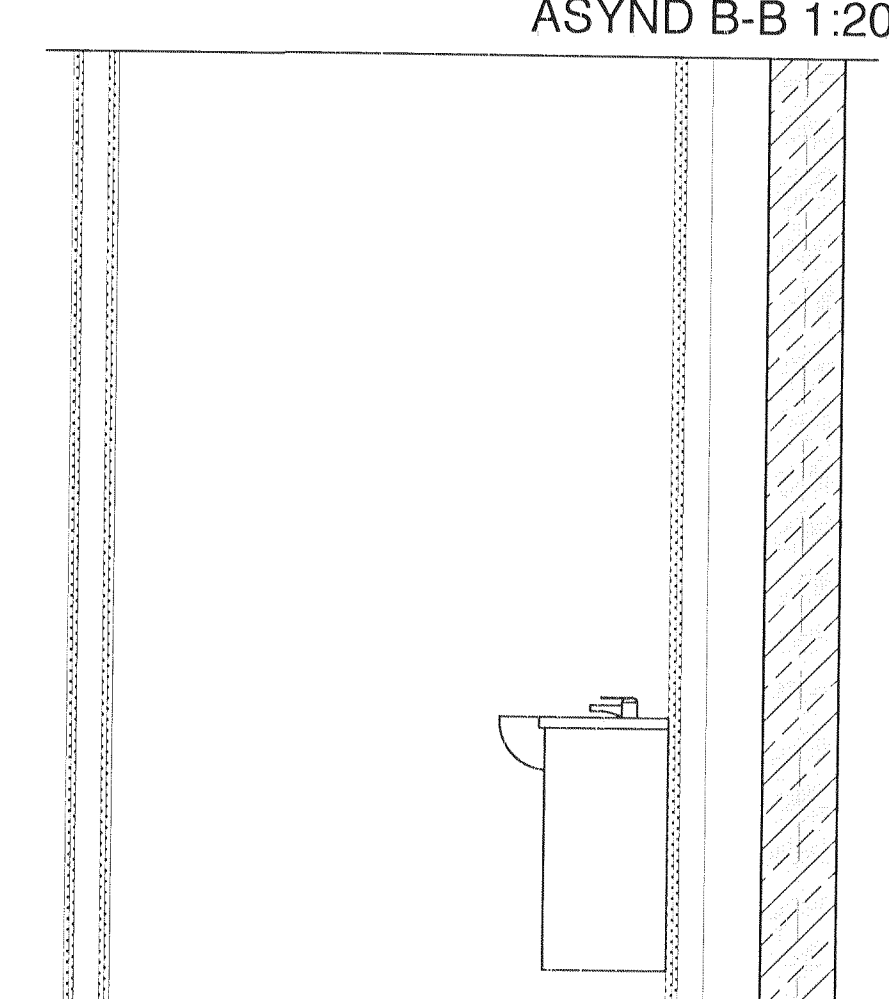

ÁSÝND D-D 1:20