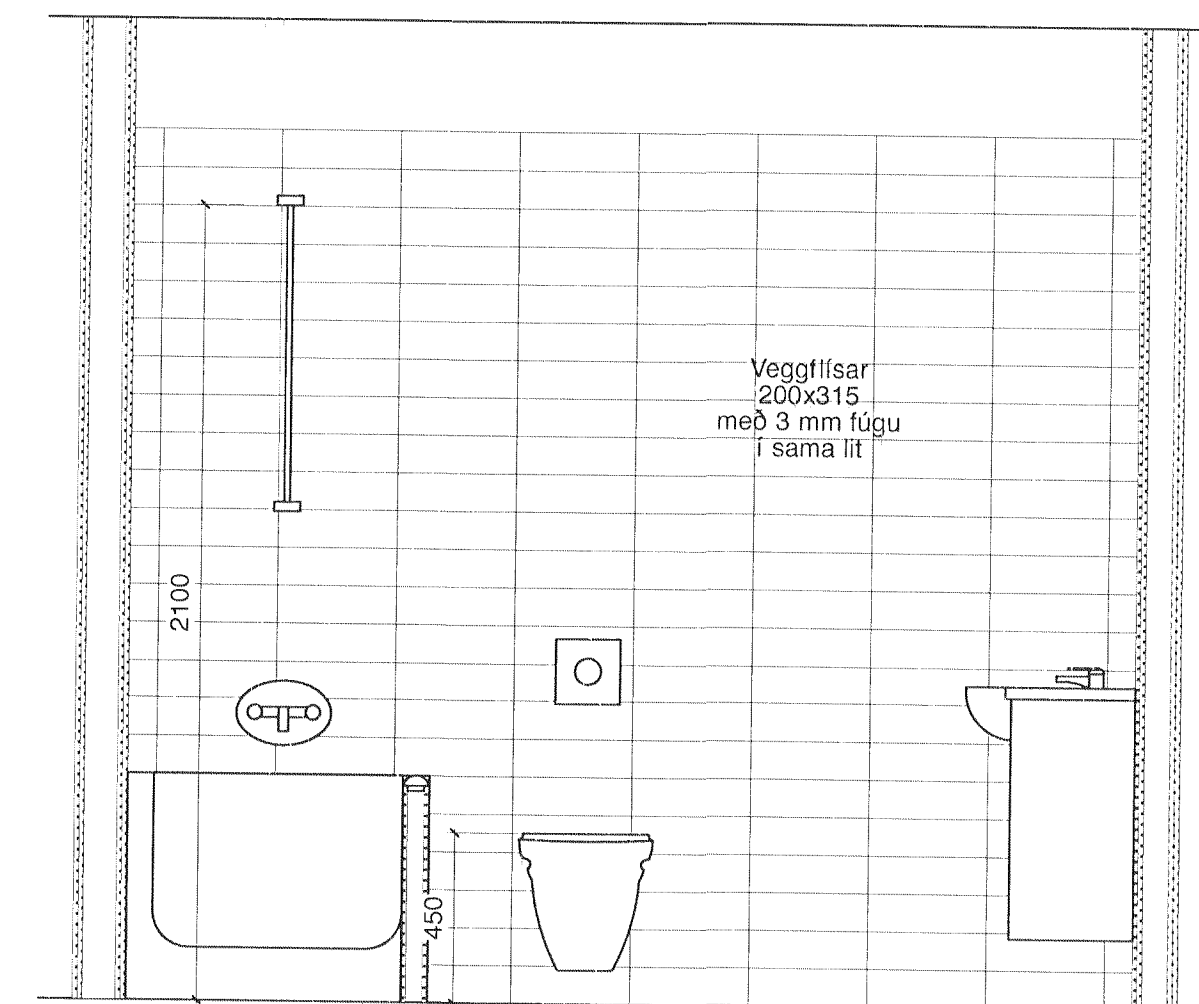

ÁSÝND B-B 1:20