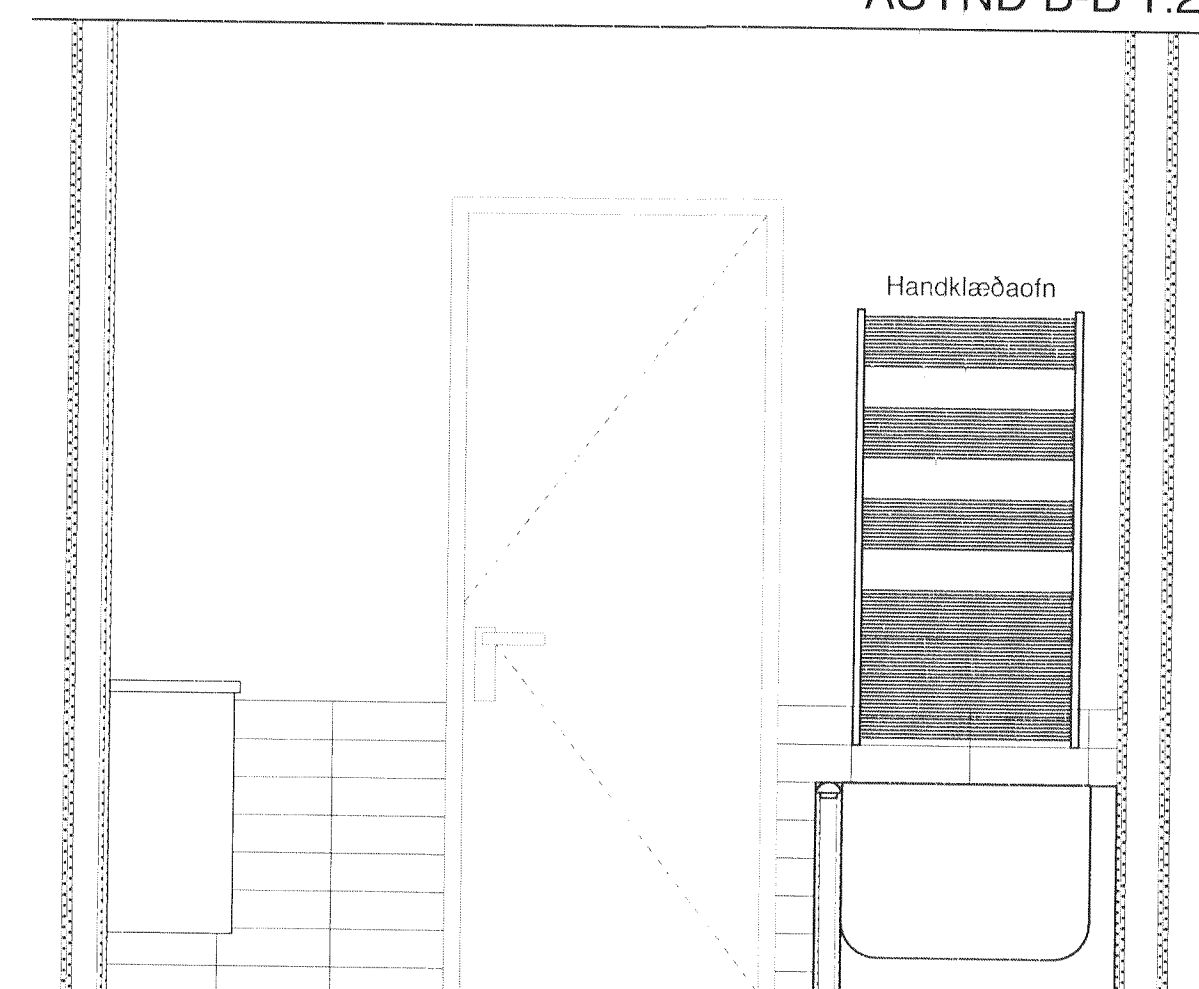

ÁSÝND D-D 1:20

Byggingafrúttí Hafnarfjarðar
Mottekið þann
15 AUG 2013

GNF	GÓLFUNDURFALL	LR	LÖFTRÁSING
EB	EFRI BRÚN	FG	FRÁKLEIÐ GÓLF
NB	NEÐRI BRÚN	ST	STERNSTEYFA
		BS	BRUNASLANGA
		HL	HANDELSHVIÐA
		BD	BJÖRGUNARFÖP

STEYPA	UTLÍNUR YFIR GRUNN	UTRANLIR STEYFA
HLAÐANVEGGUR	MÁLUNUR	HLIÐAR KÖSTI STEYFA
VINGULFÖP	LE + 0.00 LANÐKÖTTI	HEIÐARÖTTI FRÁGANGAR SÓLF
LETTLIR VEGGUR (EKKI BURÐARÞEYKT)	0 + 0.00 GANGLIÐ	EG ST
ENANGRUN	GAT Í GÓLFU	ÖRNUHURDIR
01-01	IBURÐARMÆR	GAT Í VEGG
01-01-01	HERBERGJANMÆR	VISUN Í SÉLF
		UTRANLIR
		UTRANLIR
		GLUGGAR

	L
	K
	J
	I
	H
	G
	F
	E
	D
	C
	B
	A

Handklæðaðfn og flísar lagfr. 26.03.2013
BREYTING: ÁM. DAGS: DM

NORÐURBAKKI
FUGLBYLISHÚS

VERKREIÐI
SNYRTINGAR

TEIKN. NR.
NB 7 - 433 - A

VERK NR. : 06005
DAGS : 29.09.06
MKV. : 1:20
VISTUN :
HÖNNUNARSTIG : FULLNADARHÖNNUN
HANNAÐ :
SAMÞYKKT : **PK ARKITEKTAR EHF**
680504-2880

PK-arkitektar ehf.
ERLUAS 2 221 HAFNARFJÖRÐUR
SIMI : 551 8050 FAX : 551 8077 NETFANG : palmar@pk.is