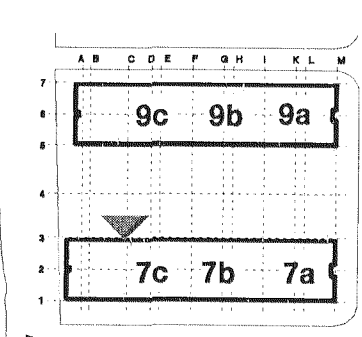

Norðurbakki
FJÖLBYLISHÚS
VERKHLUTI:
Útlit vestur NB7
TEIKN NR:
NB7 301.2

VERK NR.: 06006
DAGS: 29.9.08
MKV: 1.50
VISTUN:
HÖNNUNARSTIG: FULLNABARHÖNNUN
HANNAB: PK ARKITEKTAR EHF.
SAMPYKKT: 680504-2880
PK ARKITEKTAR EHF.
ÁRMIL 11 REYKJAVÍK 108
SÍMI 551.8050 FAX 551.8077 patmar@pk.is

7
BREYTING
C