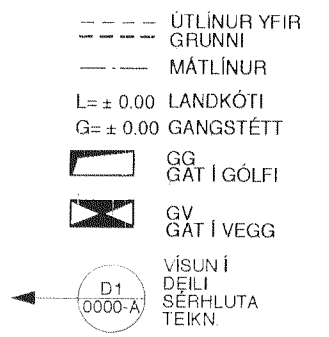

- GNF GÖLFNEDURFALL
- EB EFRIR BRÚN
- NB NEDRI BRÚN
- LR LOFTFRÆSING
- FQ FRÆSINGD GÖLF
- ST STENSTEYPA
- BS BRUNASLANGA
- HBL HANDSLÖKKVITTEKI
- BO BLÖÐGLUNAROP
- ÚTKANTUR STEYPA
- HEDAR KÖTI STEYPA
- HEDAR KÖTI FRÆSINGD GÖLF
- FQ ST
- INNHRUDIR
- ÚTHRUDIR
- STEYPA
- HLAÐINN VEGGUR KRUGGIPS
- LETTUR VEGGUR (EKKI BURÐARVIRKI)
- ENANGRUN
- ÖT - ÖT: IBUDARNUMER
- ÖT - ÖT: ÖT: HERBERGJANUMER
- G - ÖB: GLUGGAR

12.3.13	I
30.8.12	H
2.4.08	G
	F
	E
	D
	C
	B
	A