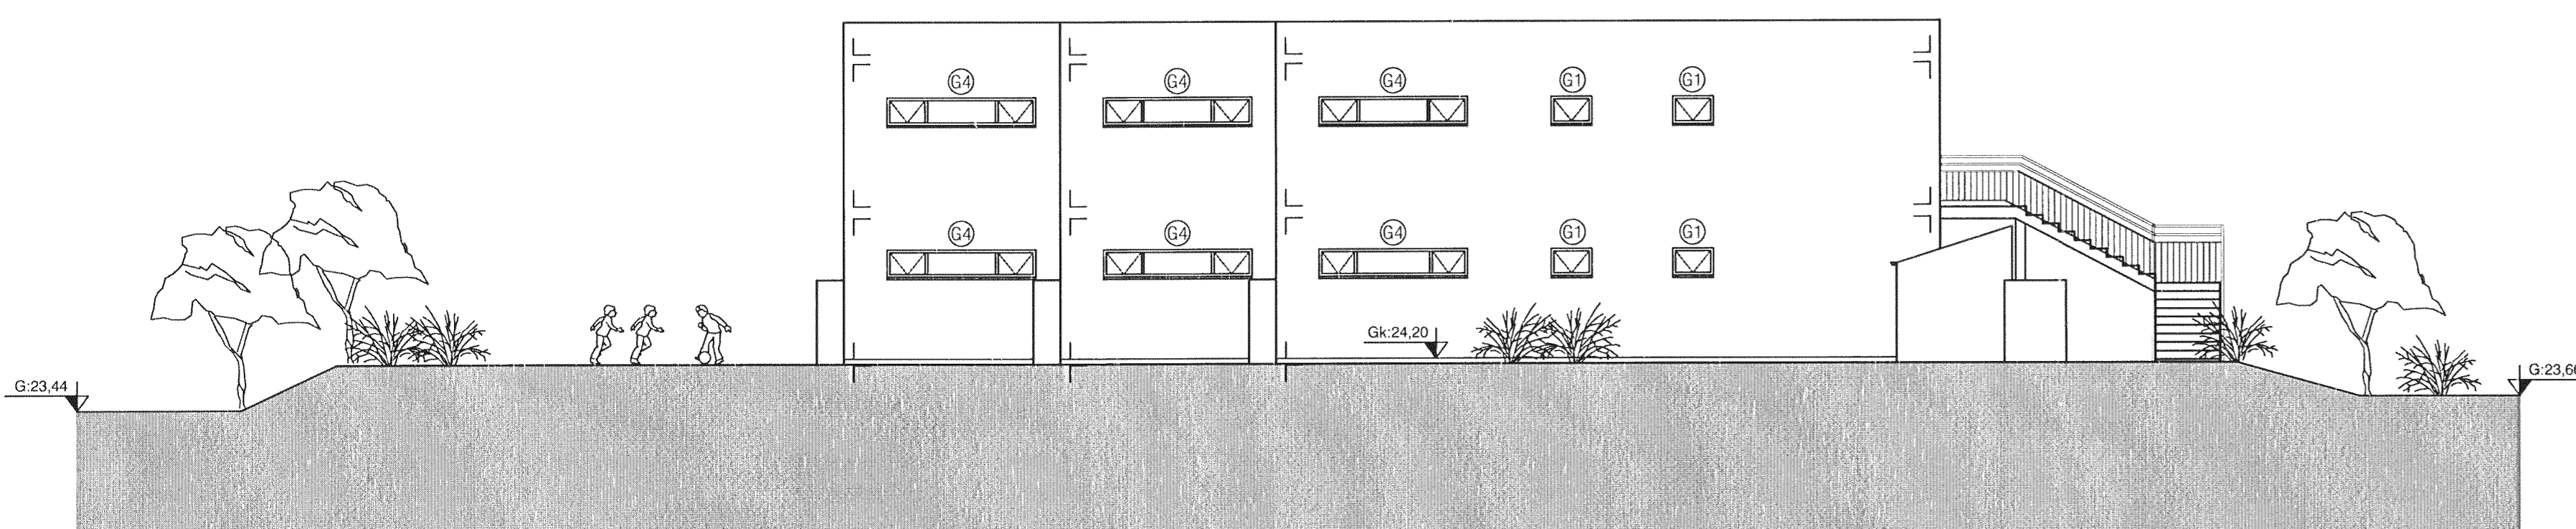

Útlit suðvestur 1:100

Útlit norðaustur 1:100

Útlit suðaustur 1:100

Útlit norðvestur 1:100

mansard

teiknistofa ehf

Suðurlandsbraut 30 - 108 Reykjavík
www.mansard.is - jonhrafni@mansard.is
Kt.: 570394-2079

Verkefni: KLUKKUVELLIR 4-8, HAFNARFIRÐI

Efni: SERTEIKNINGAR

ÚTLIT

Verknúmer: A-13-01-02 Mkv.: 1:100 A1

Teikn. nr.: S-009 Dags: 12.04.2013

Hannað: JHH Teiknað: JHH

Jón Hrafn Hjóðversson byggingafreðingur
Kt.: 260662 6519 - s. 862-7102

Samþykkt: