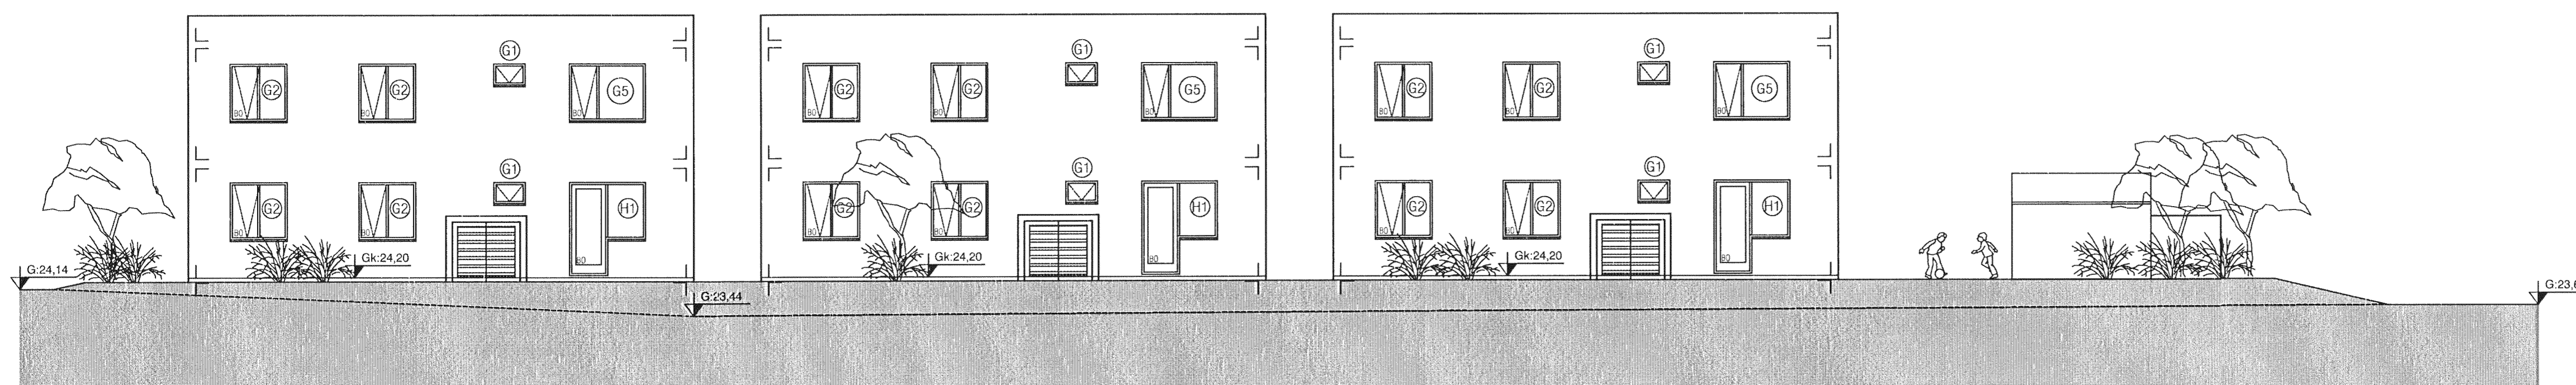

Útlit suðvestur 1:100

Útlit norðaustur 1:100

Útlit suðaustur 1:100

Útlit norðvestur 1:100

mansard

teiknistofa ehf

Suðurlandsbraut 30 - 108 Reykjavík
www.mansard.is - jonhrafni@mansard.is
Kt.: 570394-2079

Verkefni: KLUKKUVELLIR 4-8, HAFNARFIRÐI

Efni: SERTEIKNINGAR

ÚTLIT

Verknúmer: A-13-01-02 Mkv.: 1:100 A1

Teikn. nr.: S-009 Dags: 12.04.2013

Hannað: JHH Teiknað: JHH

Jón Hrafn Hjóðversson byggingafreðingur
Kt.: 260662 6519 - s. 862-7102

Samþykkt: