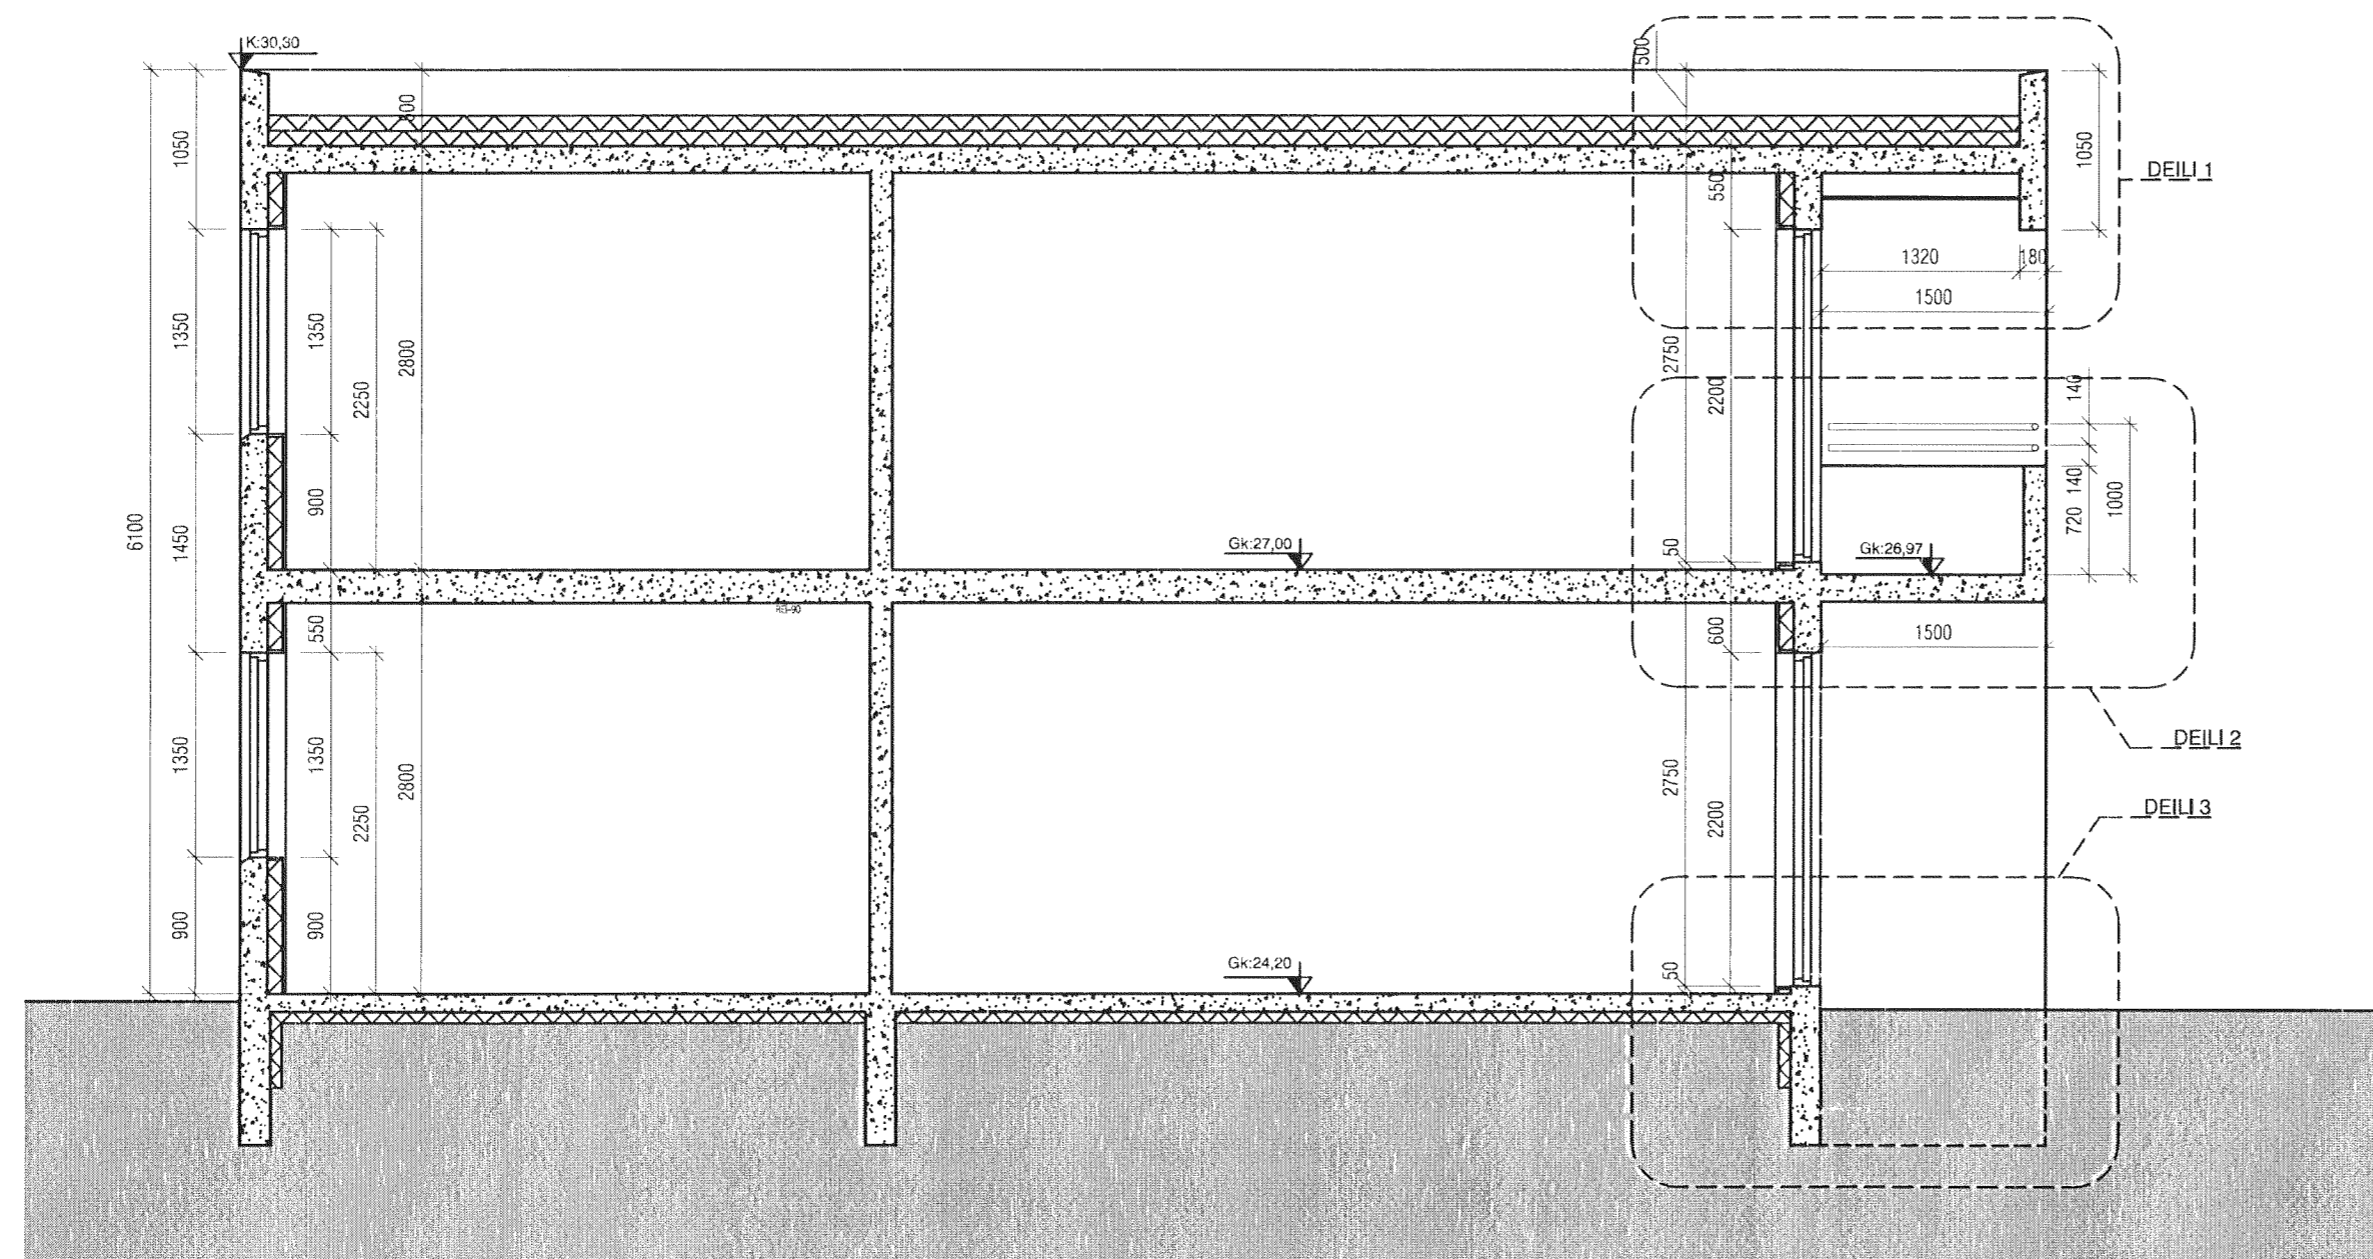

Snið A-A 1:50.

Snið B-B 1:50.

Snið C-C 1:50.

mansard

teiknistofa ehf

Suðurlandsbraut 30 - 108 Reykjavík
www.mansard.is - jonhrafni@mansard.is
Kt.: 570394-2079

Verkefni: KLUKKUVELLIR 4-8, HAFNARFIRÐI

Efni: SERTEIKNINGAR
SNIÐ A-A/B-B/C-C