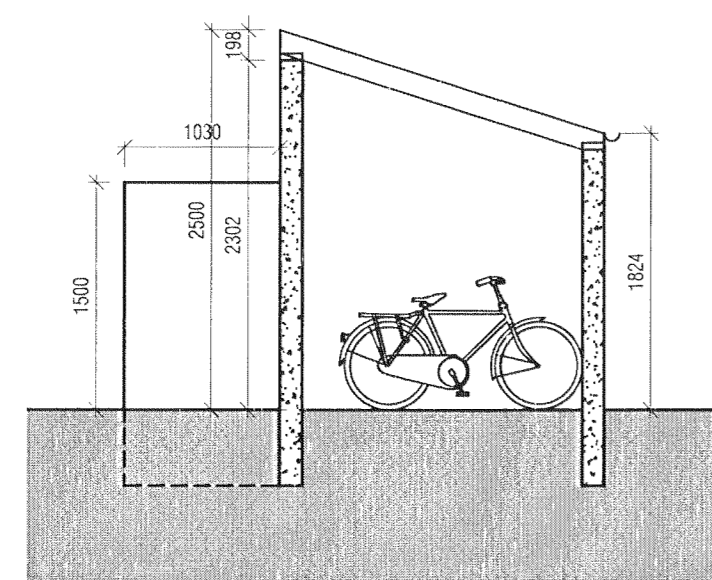

Snið A-A 1:50.

Snið B-B 1:50.

Snið C-C 1:50.

mansard

teiknistofa ehf

Suðurlandsbraut 30 - 108 Reykjavík
www.mansard.is - jonhrafni@mansard.is
Kt.: 570394-2079

Verkefni: KLUKKUVELLIR 4-8, HAFNARFIRÐI

Efni: SERTEIKNINGAR
SNIÐ A-A/B-B/C-C