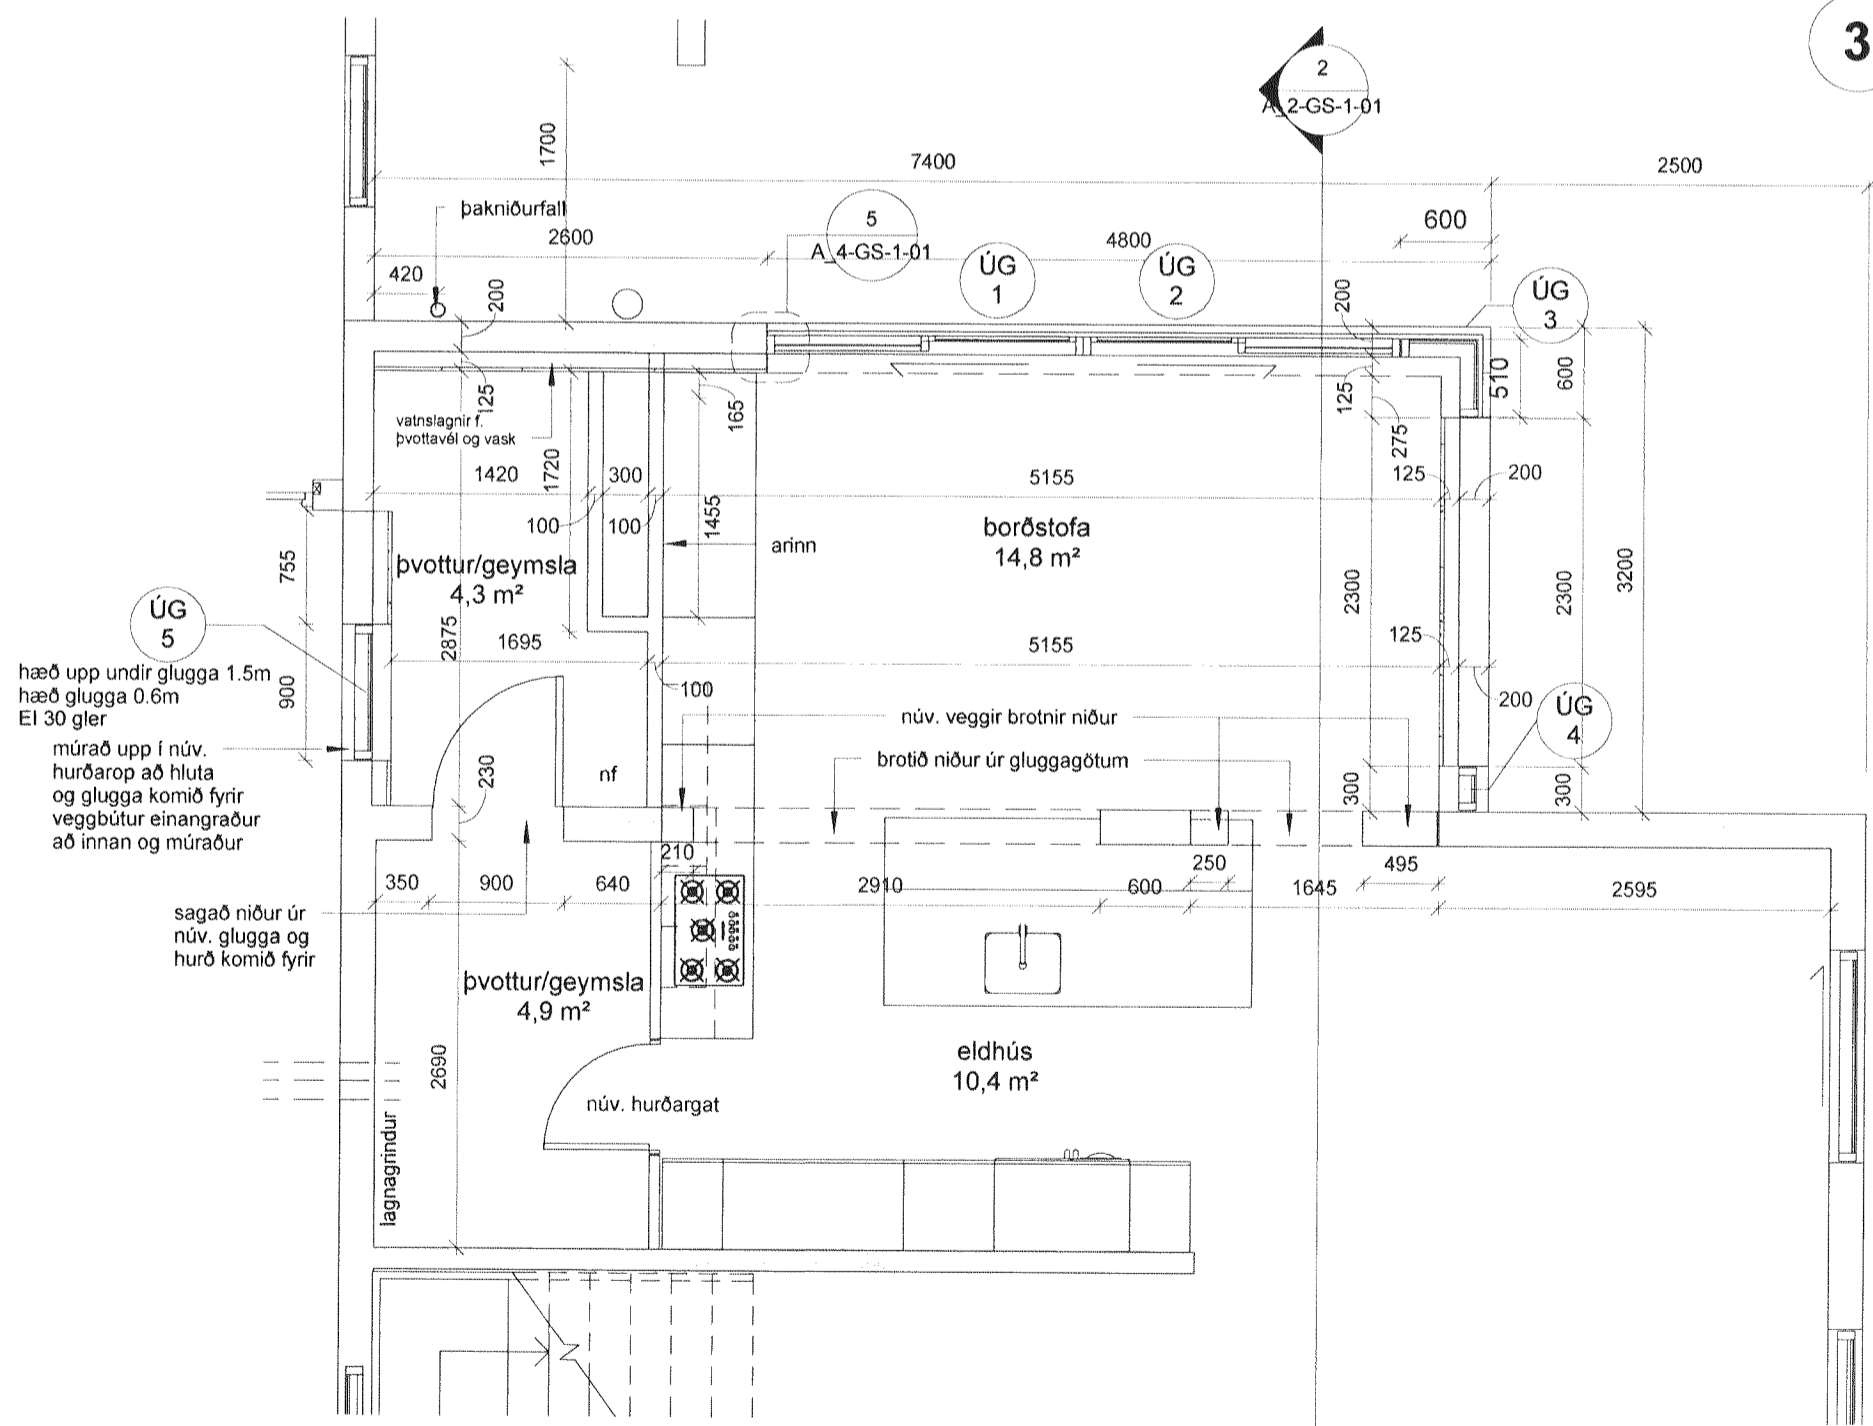

5 **Þakmynd**
1 : 100

3 **Ásýnd suður**
1 : 50

2 **Snið AA**
1 : 50

1 **1. hæð grunnmynd**
1 : 50

4 **Ásýnd vestur**
1 : 50

A	3.7.2013	SÓ	Þaki breytt úr timburþaki í staðsteypt þaki
Breyta:	Dags:	Teiknað af:	Áthugasemd:

Yfirfarið af: **Checker** Staðgreinir: 1400-1-79600160

Samþykkt af: **Approver** Landnúmer: 122294

Smyrlahraun 16 - viðbygging

**Verkeikning
Grunnmynd og snið**

Teikninganúmer:
A_2-GS-1-01

Breyta:

A