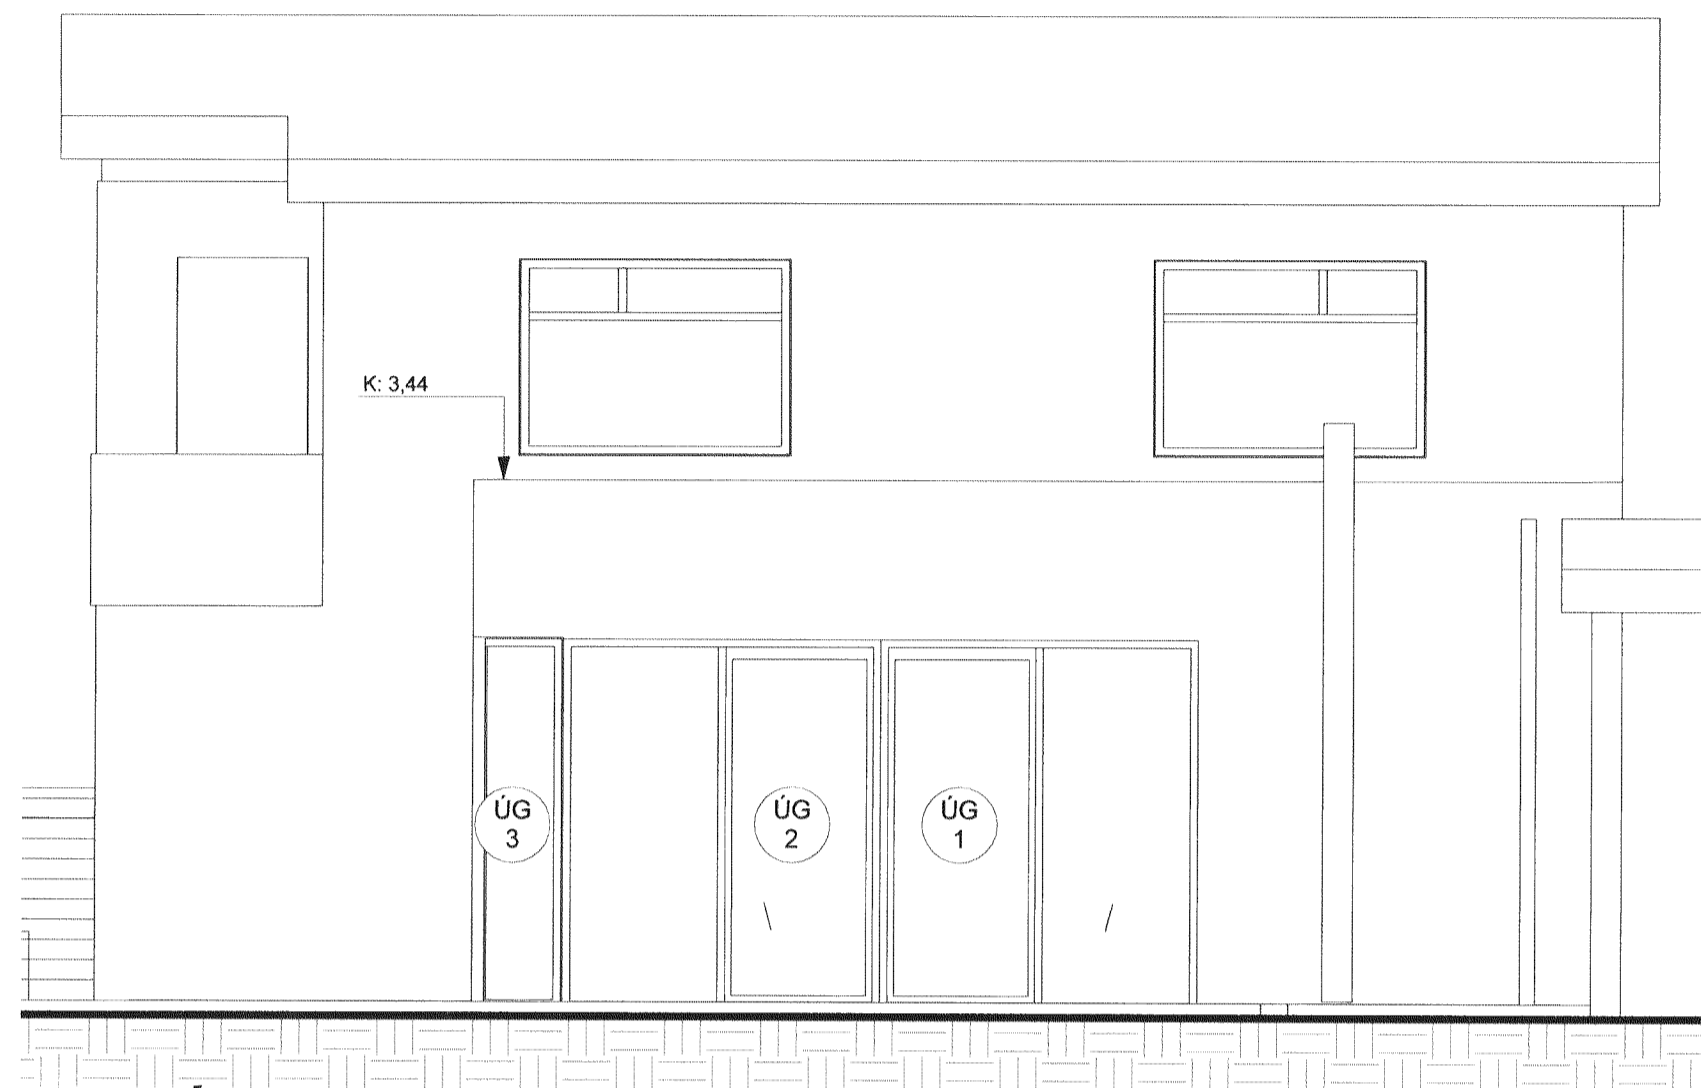

5 **Þakmynd**
1 : 100

3 **Ásýnd suður**
1 : 50

2 **Snið AA**
1 : 50

1 **1. hæð grunnmynd**
1 : 50

4 **Ásýnd vestur**
1 : 50

A	3.7.2013	SÓ	Þaki breytt úr timburþaki í staðsteypt þaki
Breyta:	Dags:	Teiknað af:	Áthugasemd:

Yfirfarið af: **Checker** Staðgreinir: 1400-1-79600160

Samþykkt af: **Approver** Landnúmer: 122294

Smyrlahraun 16 - viðbygging

**Verkeikning
Grunnmynd og snið**

Teikninganúmer:
A_2-GS-1-01

Breyta:

A