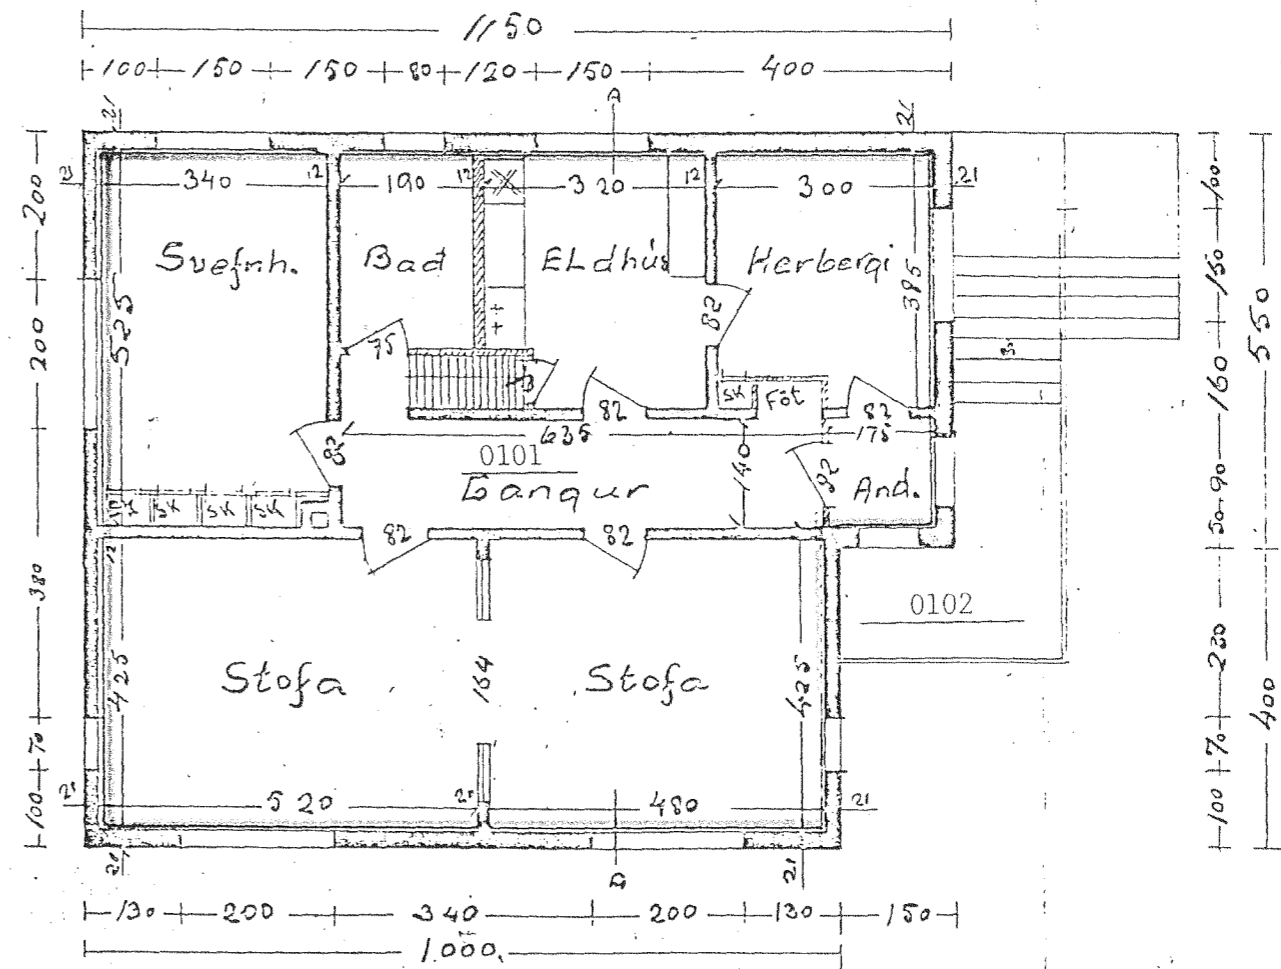

7.5
S

Höðin

Stærð: 557,7 m²

Hafnarlíði í des. 89
Liquéður J. Ólafsson / F. Steingrasson

Kjallari