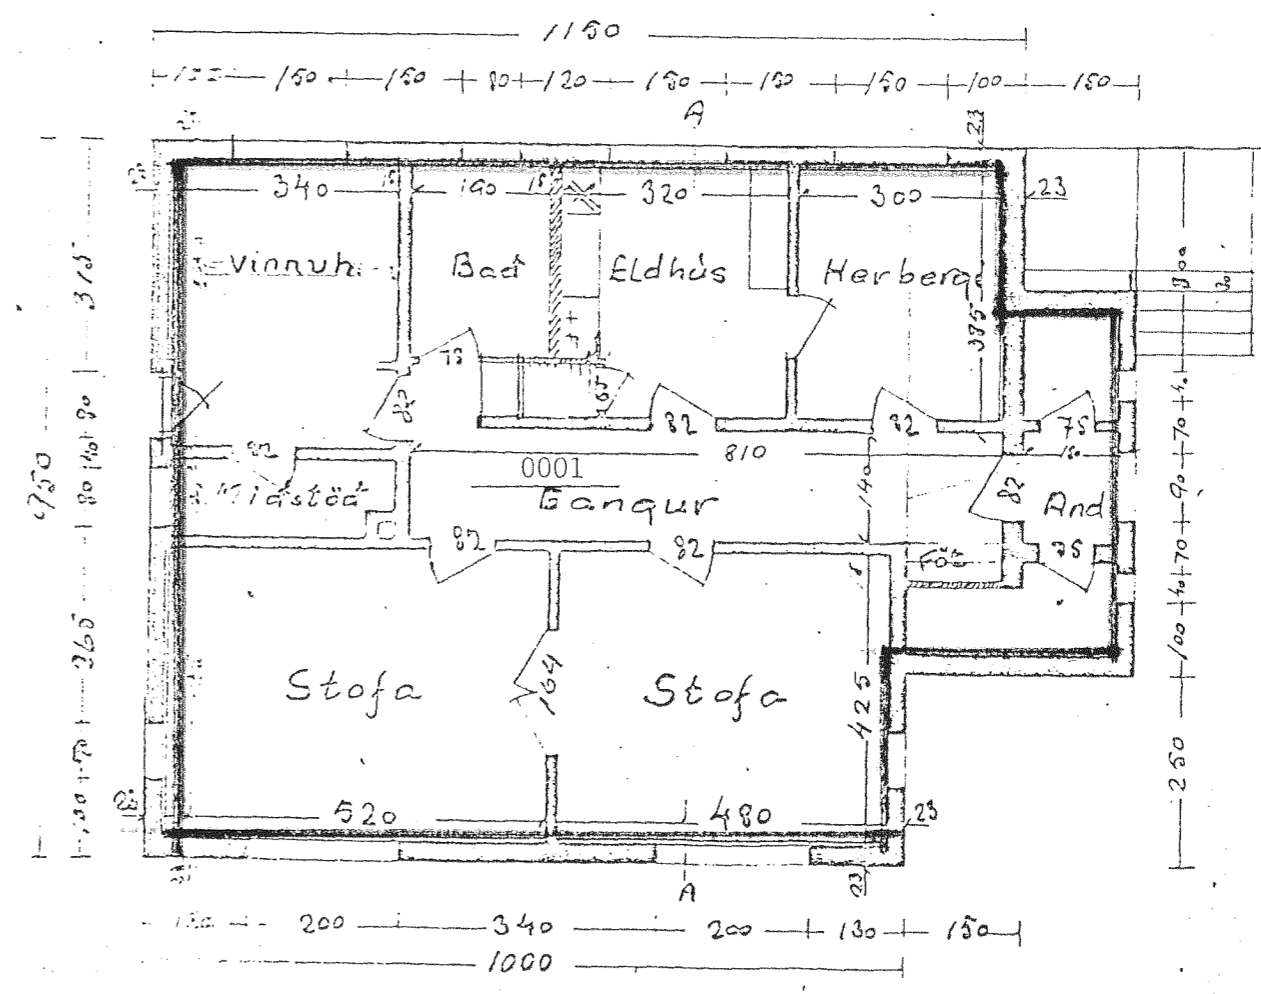

7.5
S

Höðin

Stærð: 557,7 m²

Hafnarlíði í des. 89
Liquéður J. Ólafsson / F. Steingrasson

Kjallari