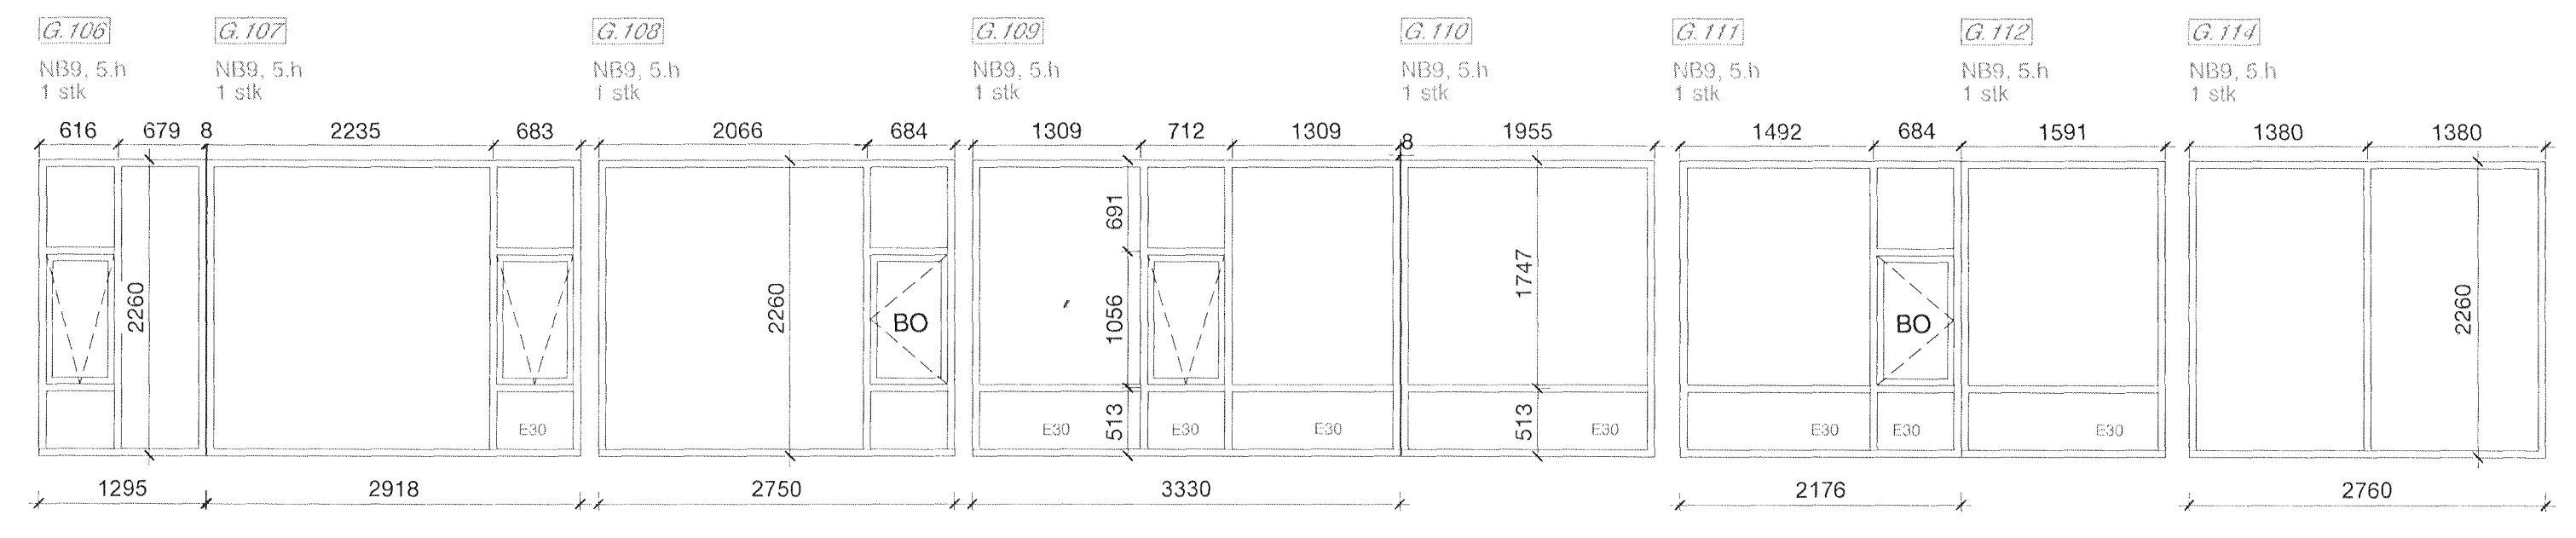

Byggingafróttírói Hafnarjarðar
Móttækio þann
19 AUG 2013

ATHI
LITUR
ÚTI RAL: 7016
INNI RAL: hvítt standard
ALLAR MÁLSETNINGAR ERU Í MIÐJAN
GLUGGAÞÓST.
REIKNAD ER MEÐ GLUGGAFÚGUM 12-15MM,
ÞAR SEM ÞAÐ Á VÍÐ.

	L
	K
	J
	I
	H
	G
	F
	E
MÁLSETNINGAR	15.5.13
GLUGGAR HEKKADUR LUM BÚAM	12.3.13
Nýr, algögnagá tveggir gluggar	05.09.12
	a
	B

Norðurbakki
FJÓLBÝLUSHUS
VERKJÓTI
Gluggayfirlit
FRAMA 01
NB7-9 503-D
VERK NÚR : 06006
DAGS : 14.02.09
MÖNUMARSTRÖG : FELLNABARHÖNDUNN
HAFNARÚD : **PK ARKITEKTAR EHF.**
SAMBYKKT : 880504-2880
PK ARKITEKTAR EHF.
ÁRMULLI 11
REYKJAVÍK 108
SÍMI 551.8050 FAX 551.8077
palmar@pk.is