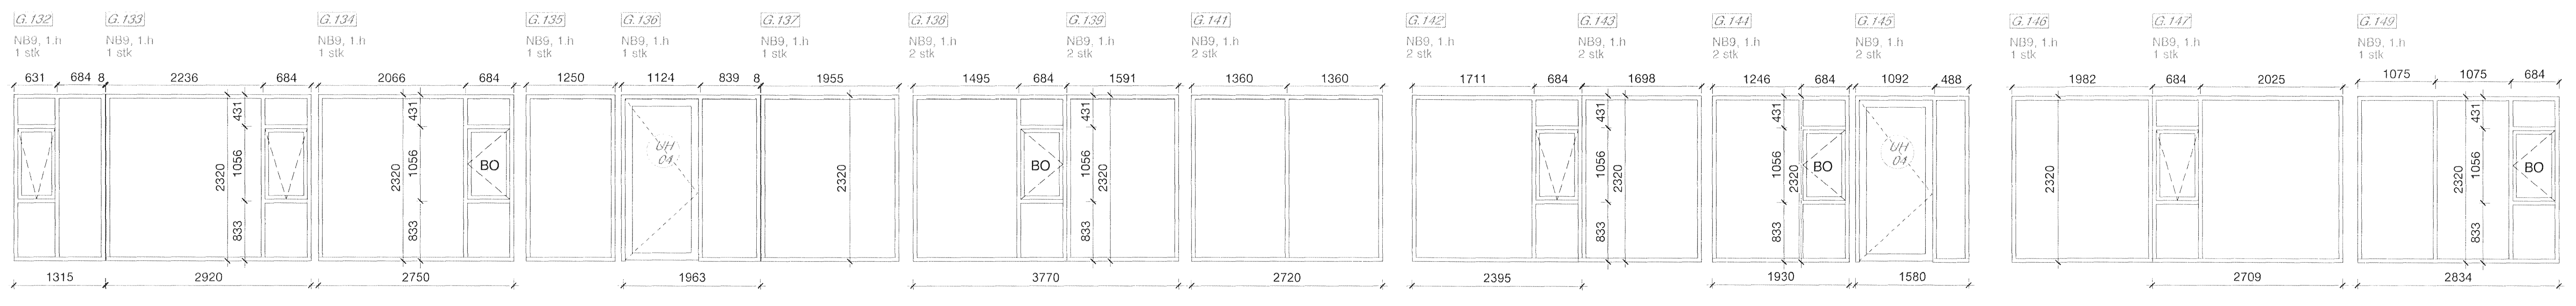

Byggingafróttírói Hafnarjarðar
Móttækio þann
19 AUG 2013

ATHI
LITUR
ÚTI RAL: 7016
INNI RAL: hvítt standard
ALLAR MÁLSETNINGAR ERU Í MIÐJAN
GLUGGAÞÓST.
REIKNAD ER MEÐ GLUGGAFÚGUM 12-15MM,
ÞAR SEM ÞAÐ Á VÍÐ.

	L
	K
	J
	I
	H
	G
	F
	E
MÁLSETNINGAR	15.5.13
GLUGGAR HEKKADUR LUM BÚAM	12.3.13
Nýr, algögnagá tveggir gluggar	05.09.12
	a
	B

Norðurbakki
FJÓLBÝLUSHUS
VERKJÓTI
Gluggayfirlit
FRAMA 01
NB7-9 503-D
VERK NÚR : 06006
DAGS : 14.02.09
MÖNUMARSTRÖG : FELLNABARHÖNDUNN
HAFNARÚD : **PK ARKITEKTAR EHF.**
SAMBYKKT : 880504-2880
PK ARKITEKTAR EHF.
ÁRMULLI 11
REYKJAVÍK 108
SÍMI 551.8050 FAX 551.8077
palmar@pk.is