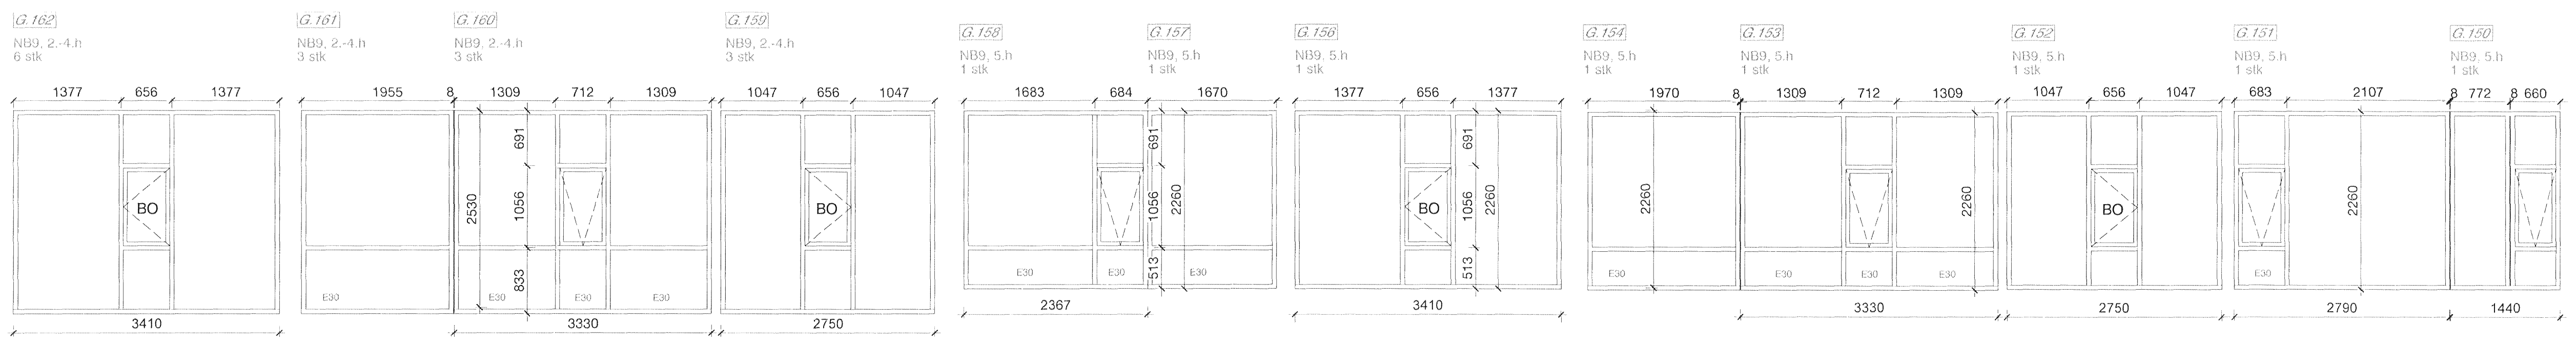

Byggingafróttírói Hafnarjarðar
Móttækio þann
19 AUG 2013

ATHI
LITUR
ÚTI RAL: 7016
INNI RAL: hvítt standard
ALLAR MÁLSETNINGAR ERU Í MIÐJAN
GLUGGAÞÓST.
REIKNAD ER MEÐ GLUGGAFÚGUM 12-15MM,
ÞAR SEM ÞAÐ Á VÍÐ.

	L
	K
	J
	I
	H
	G
	F
	E
MÁLSETNINGAR	15.5.13
GLUGGAR HEKKADUR LUM BÚAM	12.3.13
Nýr, algögnagá tveggir gluggar	05.09.12
	a
	B

Norðurbakki
FJÓLBÝLUSHUS
VERKJÓTI
Gluggayfirlit
FRAMA 01
NB7-9 503-D
VERK NÚR : 06006
DAGS : 14.02.09
MÖNUMARSTRÖG : FELLNABARHÖNDUNN
HAFNARÚD : **PK ARKITEKTAR EHF.**
SAMBYKKT : 880504-2880
PK ARKITEKTAR EHF.
ÁRMULLI 11
REYKJAVÍK 108
SÍMI 551.8050 FAX 551.8077
palmar@pk.is