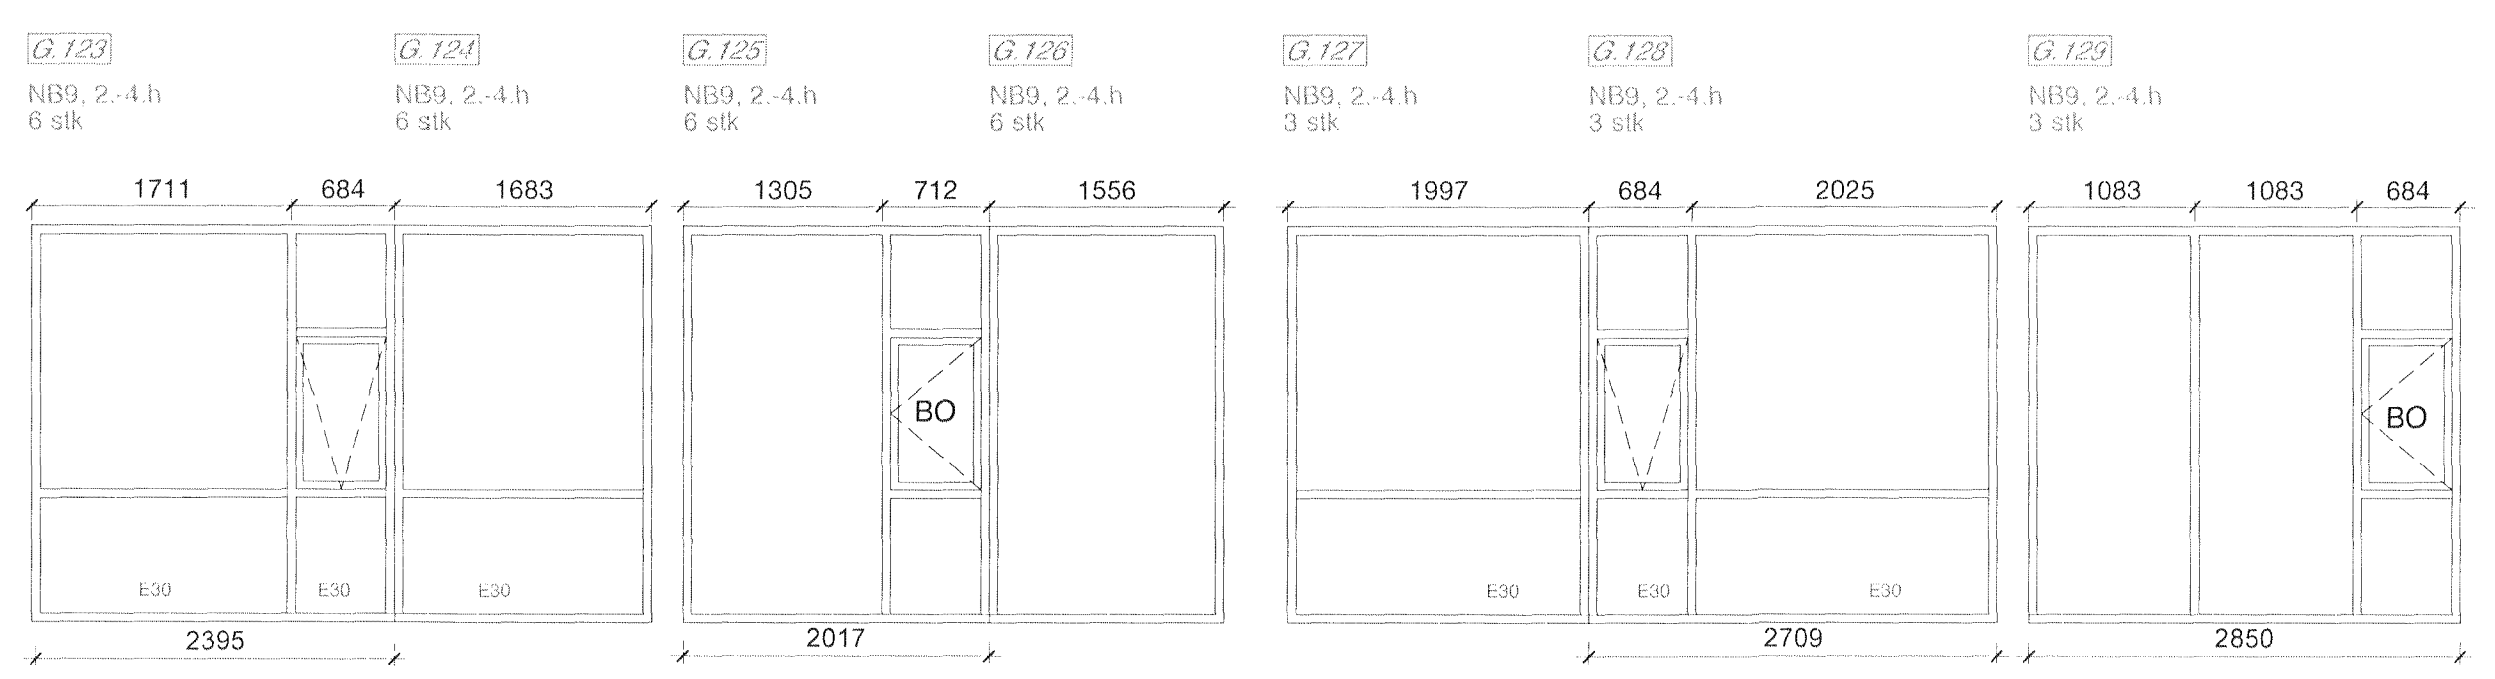

Byggingafróttírói Hafnarjarðar
Móttækio þann
19 AUG 2013

ATHI
LITUR
ÚTI RAL: 7016
INNI RAL: hvítt standard
ALLAR MÁLSETNINGAR ERU Í MIÐJAN
GLUGGAÞÓST.
REIKNAD ER MEÐ GLUGGAFÚGUM 12-15MM,
ÞAR SEM ÞAÐ Á VÍÐ.

	L
	K
	J
	I
	H
	G
	F
	E
MÁLSETNINGAR	15.5.13
GLUGGAR HEKKADUR LUM BÚAM	12.3.13
Nýr, algögnagá tveggir gluggar	05.09.12
	a
	B

Norðurbakki
FJÓLBÝLUSHUS
VERKJÓTI
Gluggayfirlit
FRAMA 01
NB7-9 503-D
VERK NÚR : 06006
DAGS : 14.02.09
MÖNUMARSTRÖG : FELLNABARHÖNDUNN
HAFNARÚD : **PK ARKITEKTAR EHF.**
SAMBYKKT : 880504-2880
PK ARKITEKTAR EHF.
ÁRMULLI 11
REYKJAVÍK 108
SÍMI 551.8050 FAX 551.8077
palmar@pk.is