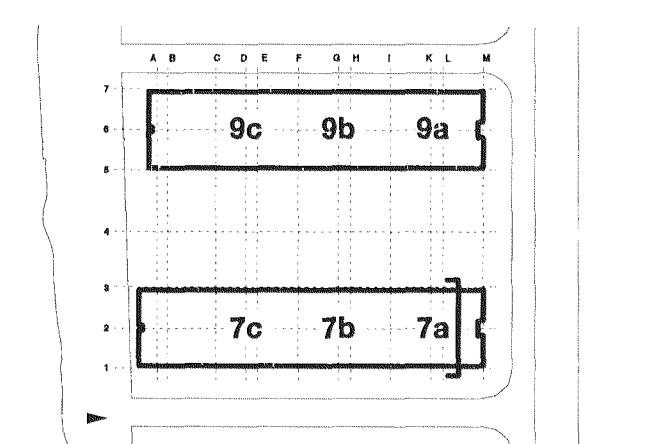

Norðurbakki
FJÓLBÝLUSHUS
VERKJÓTI
Gluggayfirlit
FRAMA 01
NB7-9 503-D
VERK NÚR : 06006
DAGS : 14.02.09
MÖNUMARSTRÖG : FELLNABARHÖNDUNN
HAFNARÚD : **PK ARKITEKTAR EHF.**
SAMBYKKT : 880504-2880
PK ARKITEKTAR EHF.
ÁRMULLI 11
REYKJAVÍK 108
SÍMI 551.8050 FAX 551.8077
palmar@pk.is