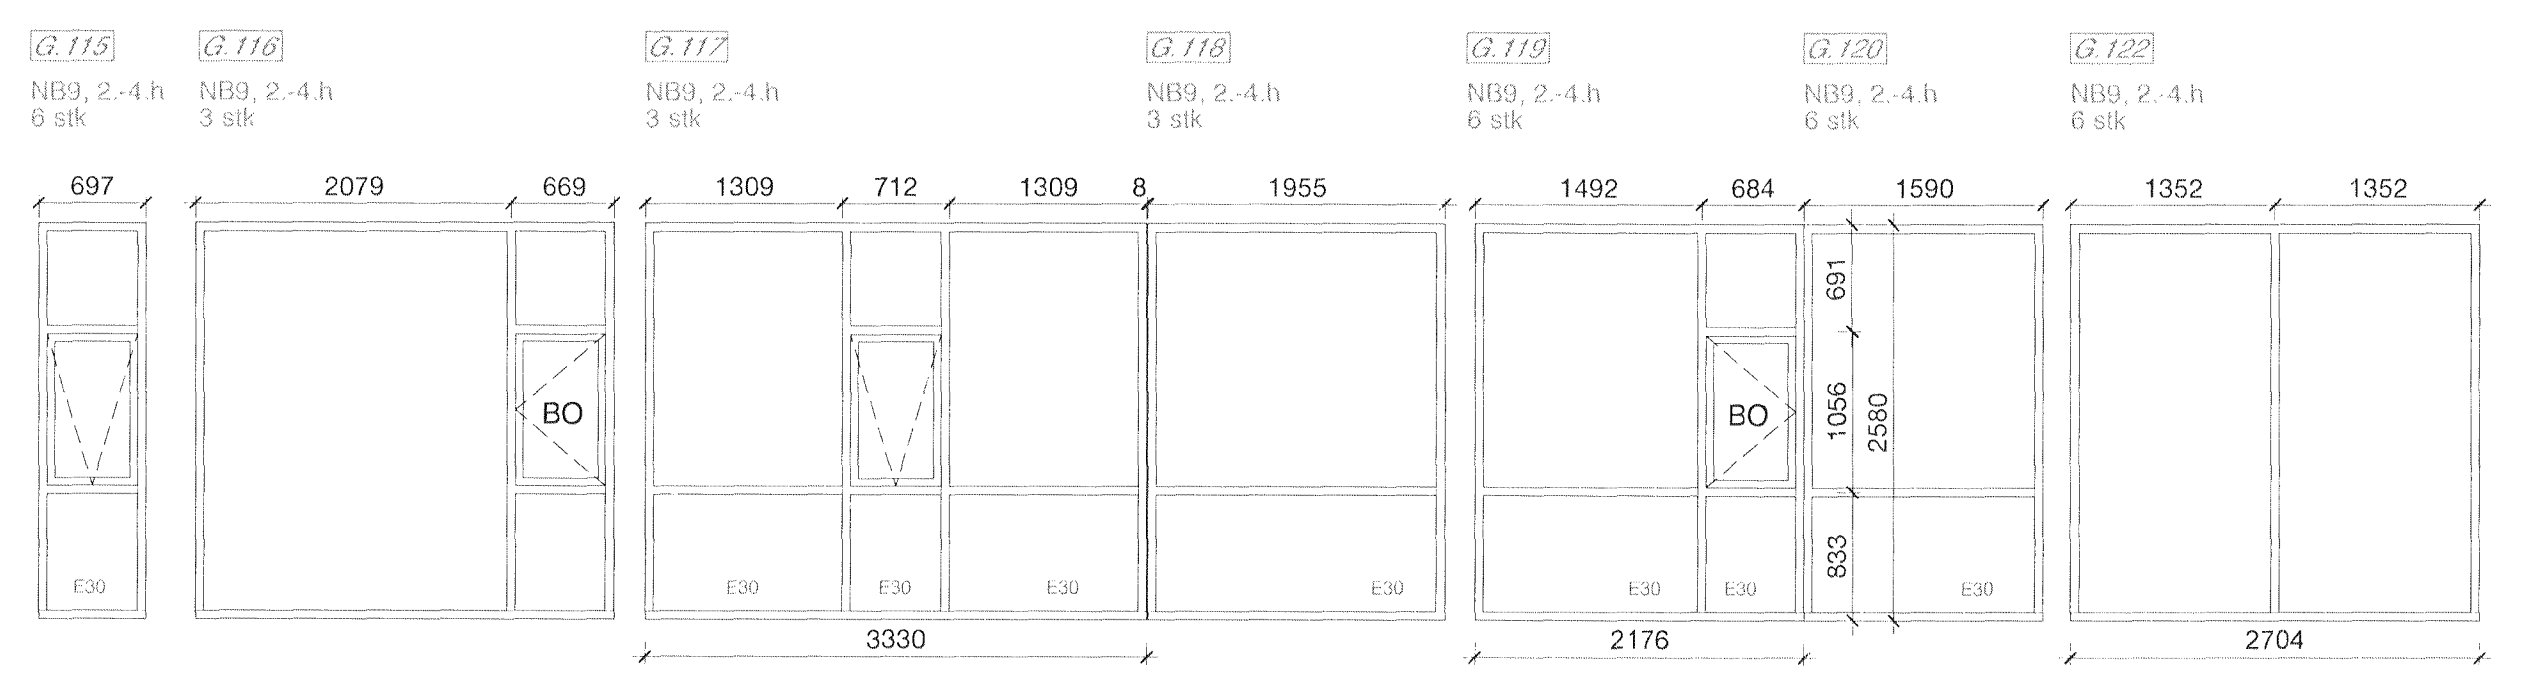

Byggingafróttírói Hafnarjarðar
Móttækio þann
19 AUG 2013

ATHI
LITUR
ÚTI RAL: 7016
INNI RAL: hvítt standard
ALLAR MÁLSETNINGAR ERU Í MIÐJAN
GLUGGAÞÓST.
REIKNAD ER MEÐ GLUGGAFÚGUM 12-15MM,
ÞAR SEM ÞAÐ Á VÍÐ.

	L
	K
	J
	I
	H
	G
	F
	E
MÁLSETNINGAR	15.5.13
GLUGGAR HEKKADUR LUM BÚAM	12.3.13
Nýr, algögnagá tveggir gluggar	05.09.12
	a
	B

Norðurbakki
FJÓLBÝLUSHUS
VERKJÓTI
Gluggayfirlit
FRAMA 01
NB7-9 503-D
VERK NÚR : 06006
DAGS : 14.02.09
MÖNUMARSTRÖG : FELLNABARHÖNDUNN
HAFNARÚD : **PK ARKITEKTAR EHF.**
SAMBYKKT : 880504-2880
PK ARKITEKTAR EHF.
ÁRMULLI 11
REYKJAVÍK 108
SÍMI 551.8050 FAX 551.8077
palmar@pk.is