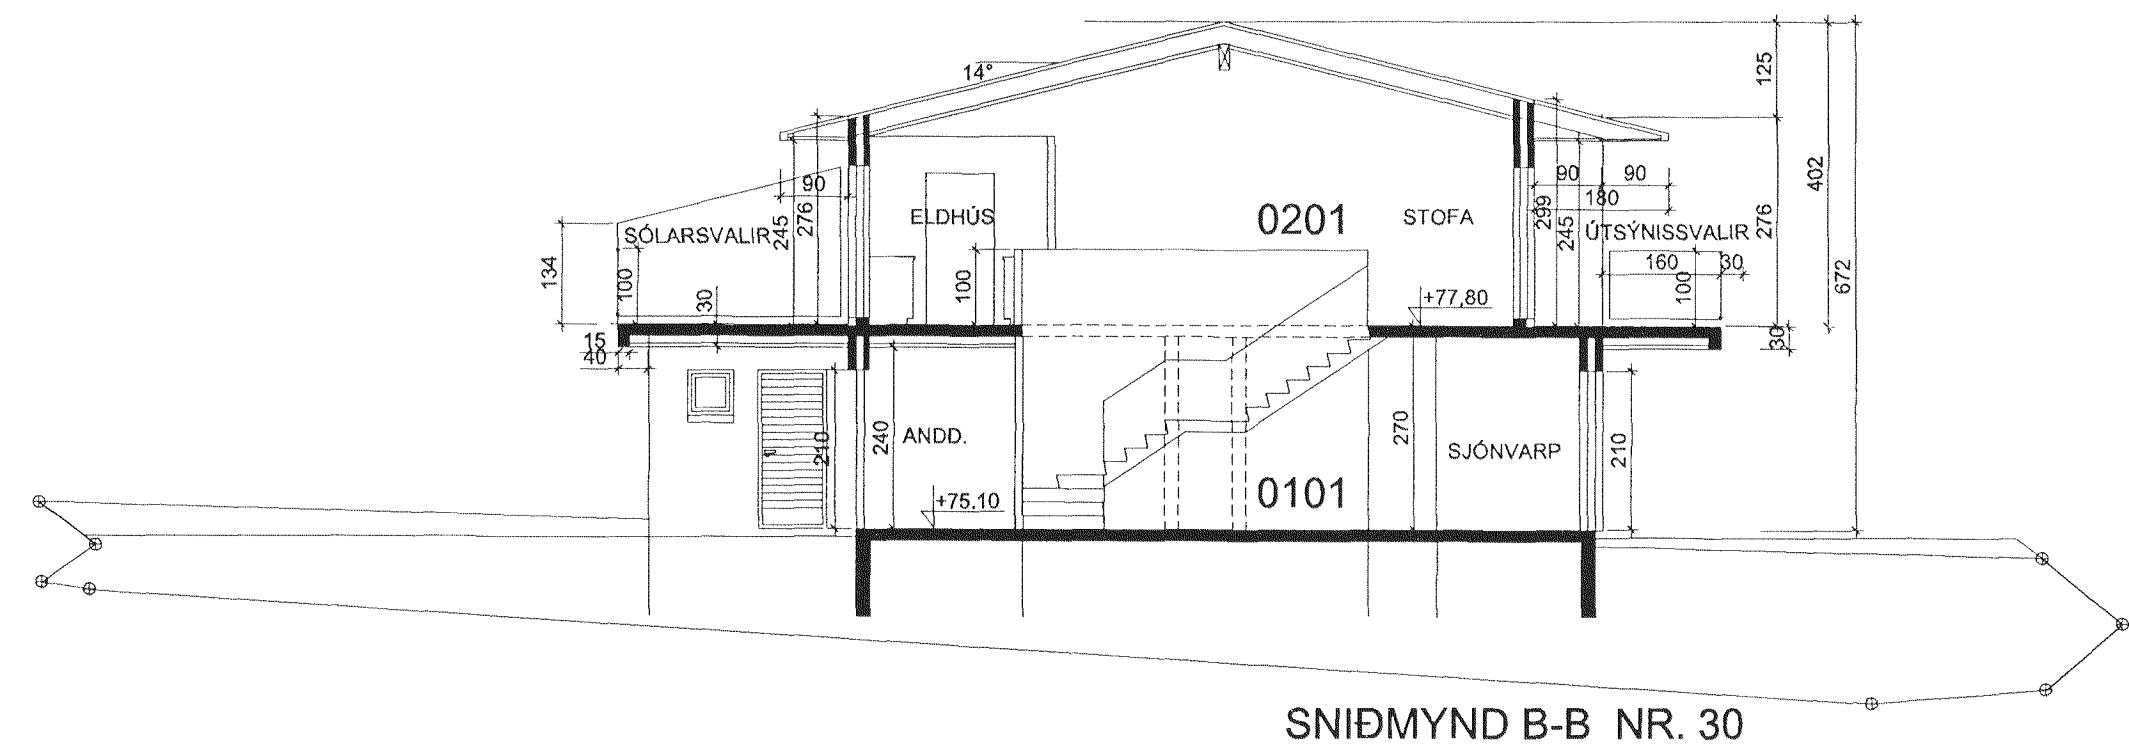

Sigurþór Adalsteinsson
 Arkitekt
 Sími: 555 46 10
 Fax: 565 48 31
 KT: 250144-3939
 net@adala.is

SNIÐMYND B-B NR. 30

SNIÐMYND A-A, NR 32

Breytt 09.09.2001: Stoðveggur á lóð felldur niður, þakhalli minnkaður