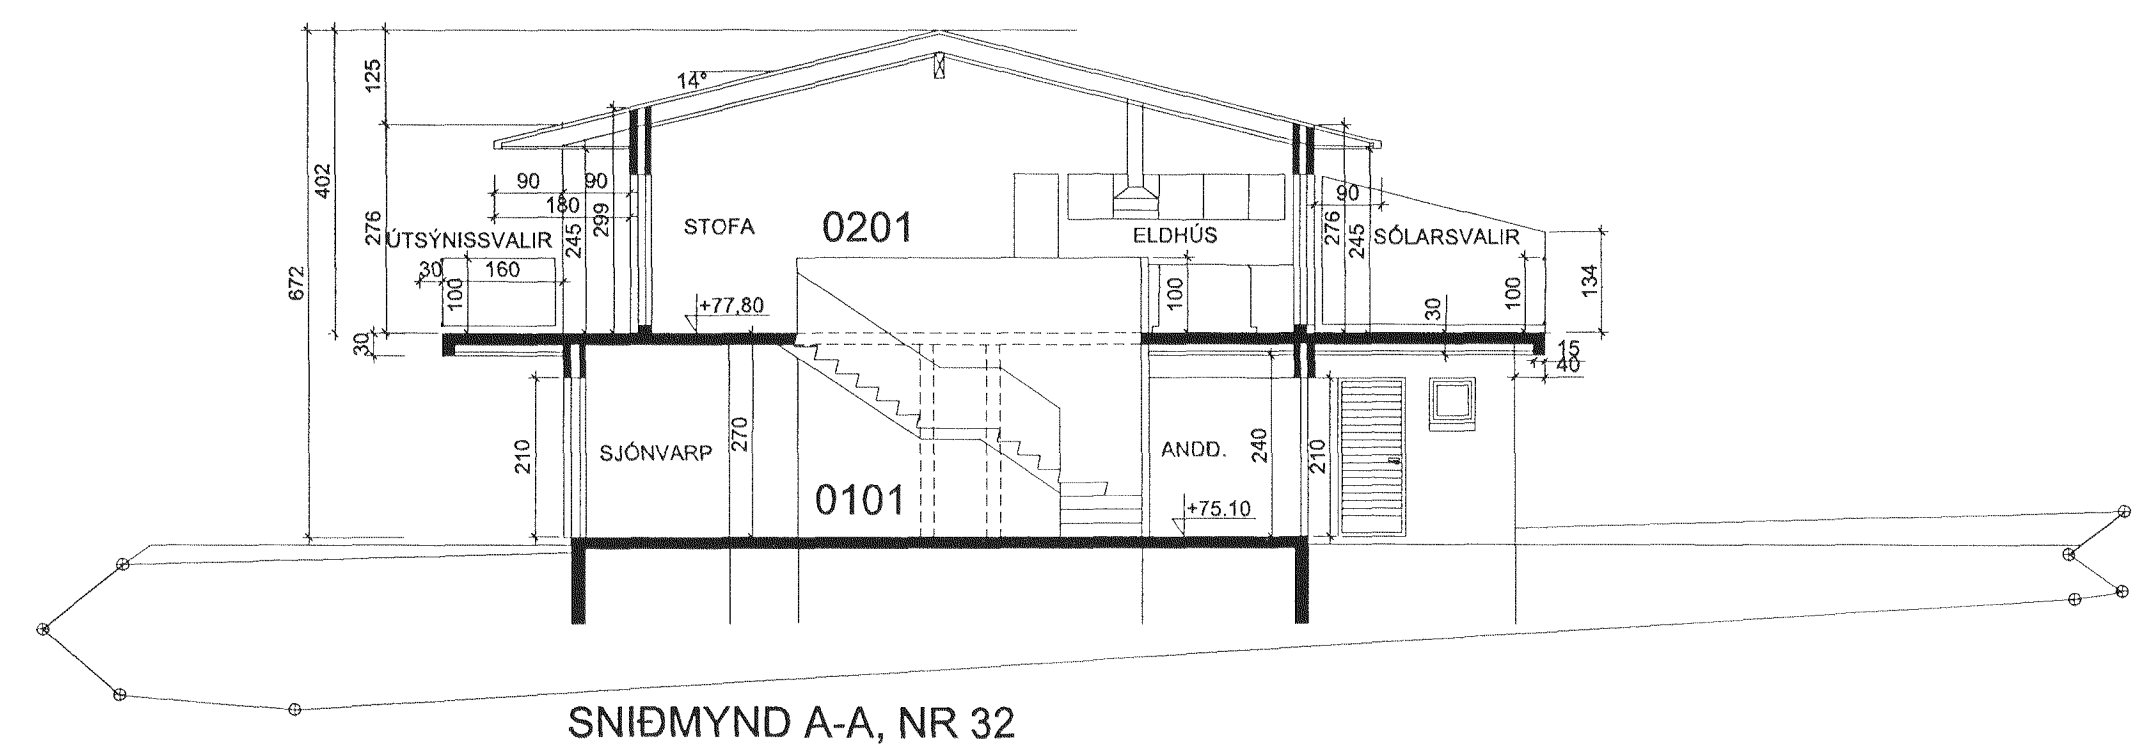

Sigurþór Adalsteinsson
 Arkitekt
 Sími: 555 46 10
 Fax: 565 48 31
 KT: 250144-3939
 net@adala.is

SNIÐMYND B-B NR. 30

SNIÐMYND A-A, NR 32

Breytt 09.09.2001: Stoðveggur á lóð felldur niður, þakhalli minnkaður