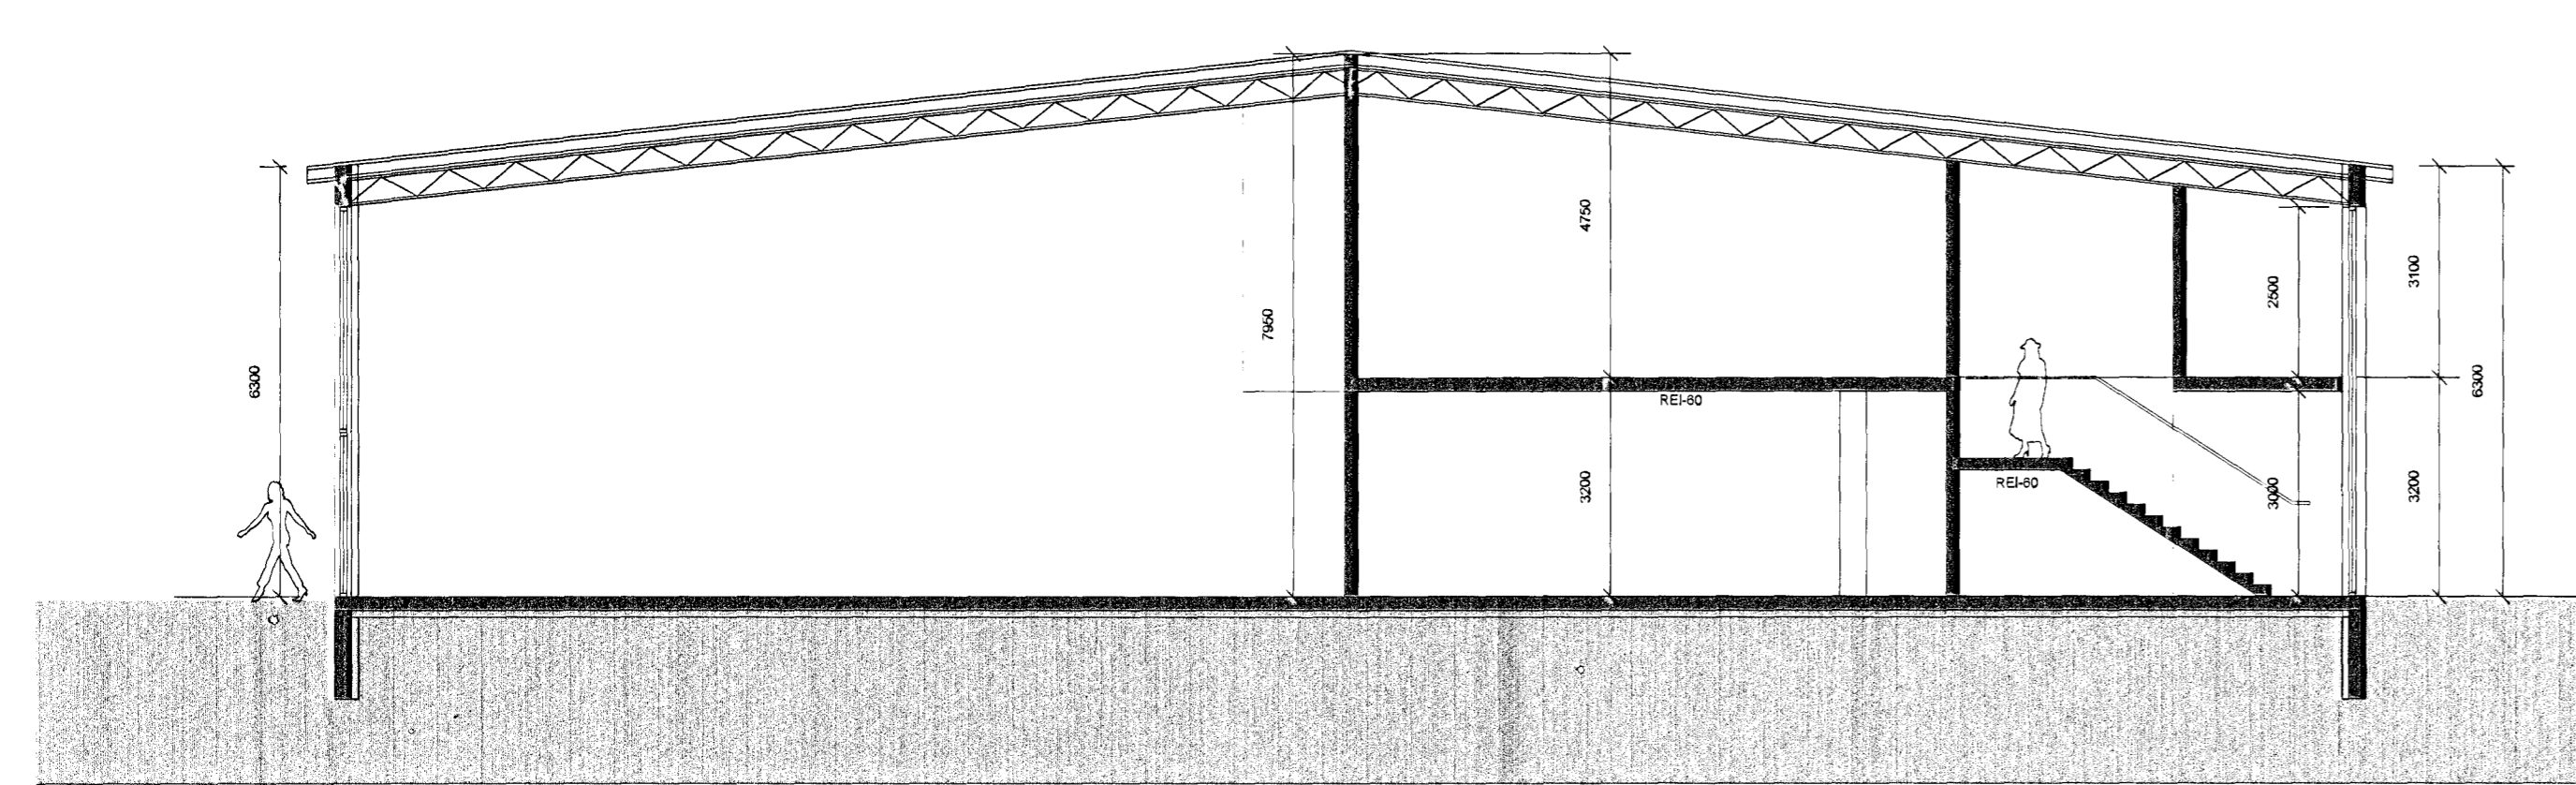

Sníð B - B
mkv.: 1:100

Skráningartala: Helluhraun 16		Skráningartala: Sóley Jónsdóttir	
Landnúmer: 120028		Kennitala: 061162-3009	
Mahlutunúmer: 01		Daga: 10.4.2013	
Uppskipting og líning	Stærðir	Uppskipting og líning	Stærðir
D0 Lóan	D05	D0 Lóan	D05
D1 Hæð	D06	D1 Hæð	D06
D2 Tælni	D07	D2 Tælni	D07
D3 Húsnæðis	D08	D3 Húsnæðis	D08
D4 Eignar	D09	D4 Eignar	D09
D5	D10	D5	D10
D6	D11	D6	D11
D7	D12	D7	D12
D8	D13	D8	D13
D9	D14	D9	D14
D10	D15	D10	D15
D11	D16	D11	D16
D12	D17	D12	D17
D13	D18	D13	D18
D14	D19	D14	D19
D15	D20	D15	D20
D16	D21	D16	D21
D17	D22	D17	D22
D18	D23	D18	D23
D19	D24	D19	D24
D20	D25	D20	D25
D21	D26	D21	D26
D22	D27	D22	D27
D23	D28	D23	D28
D24	D29	D24	D29
D25	D30	D25	D30
D26	D31	D26	D31
D27	D32	D27	D32
D28	D33	D28	D33
D29	D34	D29	D34
D30	D35	D30	D35
D31	D36	D31	D36
D32	D37	D32	D37
D33	D38	D33	D38
D34	D39	D34	D39
D35	D40	D35	D40
D36	D41	D36	D41
D37	D42	D37	D42
D38	D43	D38	D43
D39	D44	D39	D44
D40	D45	D40	D45
D41	D46	D41	D46
D42	D47	D42	D47
D43	D48	D43	D48
D44	D49	D44	D49
D45	D50	D45	D50
D46	D51	D46	D51
D47	D52	D47	D52
D48	D53	D48	D53
D49	D54	D49	D54
D50	D55	D50	D55
D51	D56	D51	D56
D52	D57	D52	D57
D53	D58	D53	D58
D54	D59	D54	D59
D55	D60	D55	D60
D56	D61	D56	D61
D57	D62	D57	D62
D58	D63	D58	D63
D59	D64	D59	D64
D60	D65	D60	D65
D61	D66	D61	D66
D62	D67	D62	D67
D63	D68	D63	D68
D64	D69	D64	D69
D65	D70	D65	D70
D66	D71	D66	D71
D67	D72	D67	D72
D68	D73	D68	D73
D69	D74	D69	D74
D70	D75	D70	D75
D71	D76	D71	D76
D72	D77	D72	D77
D73	D78	D73	D78
D74	D79	D74	D79
D75	D80	D75	D80
D76	D81	D76	D81
D77	D82	D77	D82
D78	D83	D78	D83
D79	D84	D79	D84
D80	D85	D80	D85
D81	D86	D81	D86
D82	D87	D82	D87
D83	D88	D83	D88
D84	D89	D84	D89
D85	D90	D85	D90
D86	D91	D86	D91
D87	D92	D87	D92
D88	D93	D88	D93
D89	D94	D89	D94
D90	D95	D90	D95
D91	D96	D91	D96
D92	D97	D92	D97
D93	D98	D93	D98
D94	D99	D94	D99
D95	D100	D95	D100