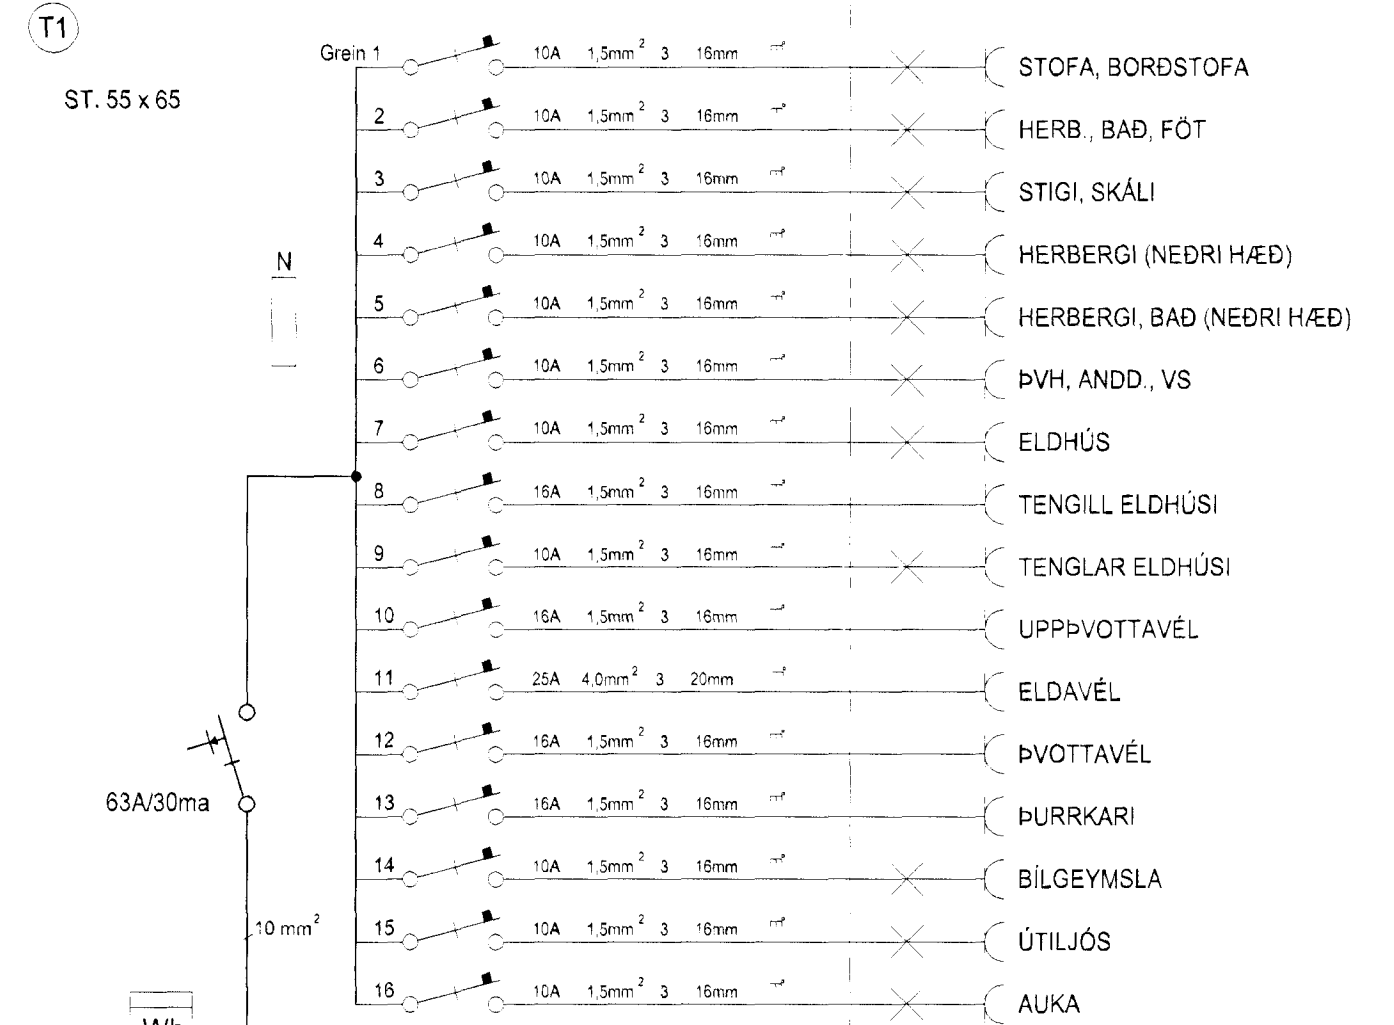

ADALTAFLA

AFSTÖÐUMYND MKV. 1:500

SNÍÐ A-A MKV. 1:50