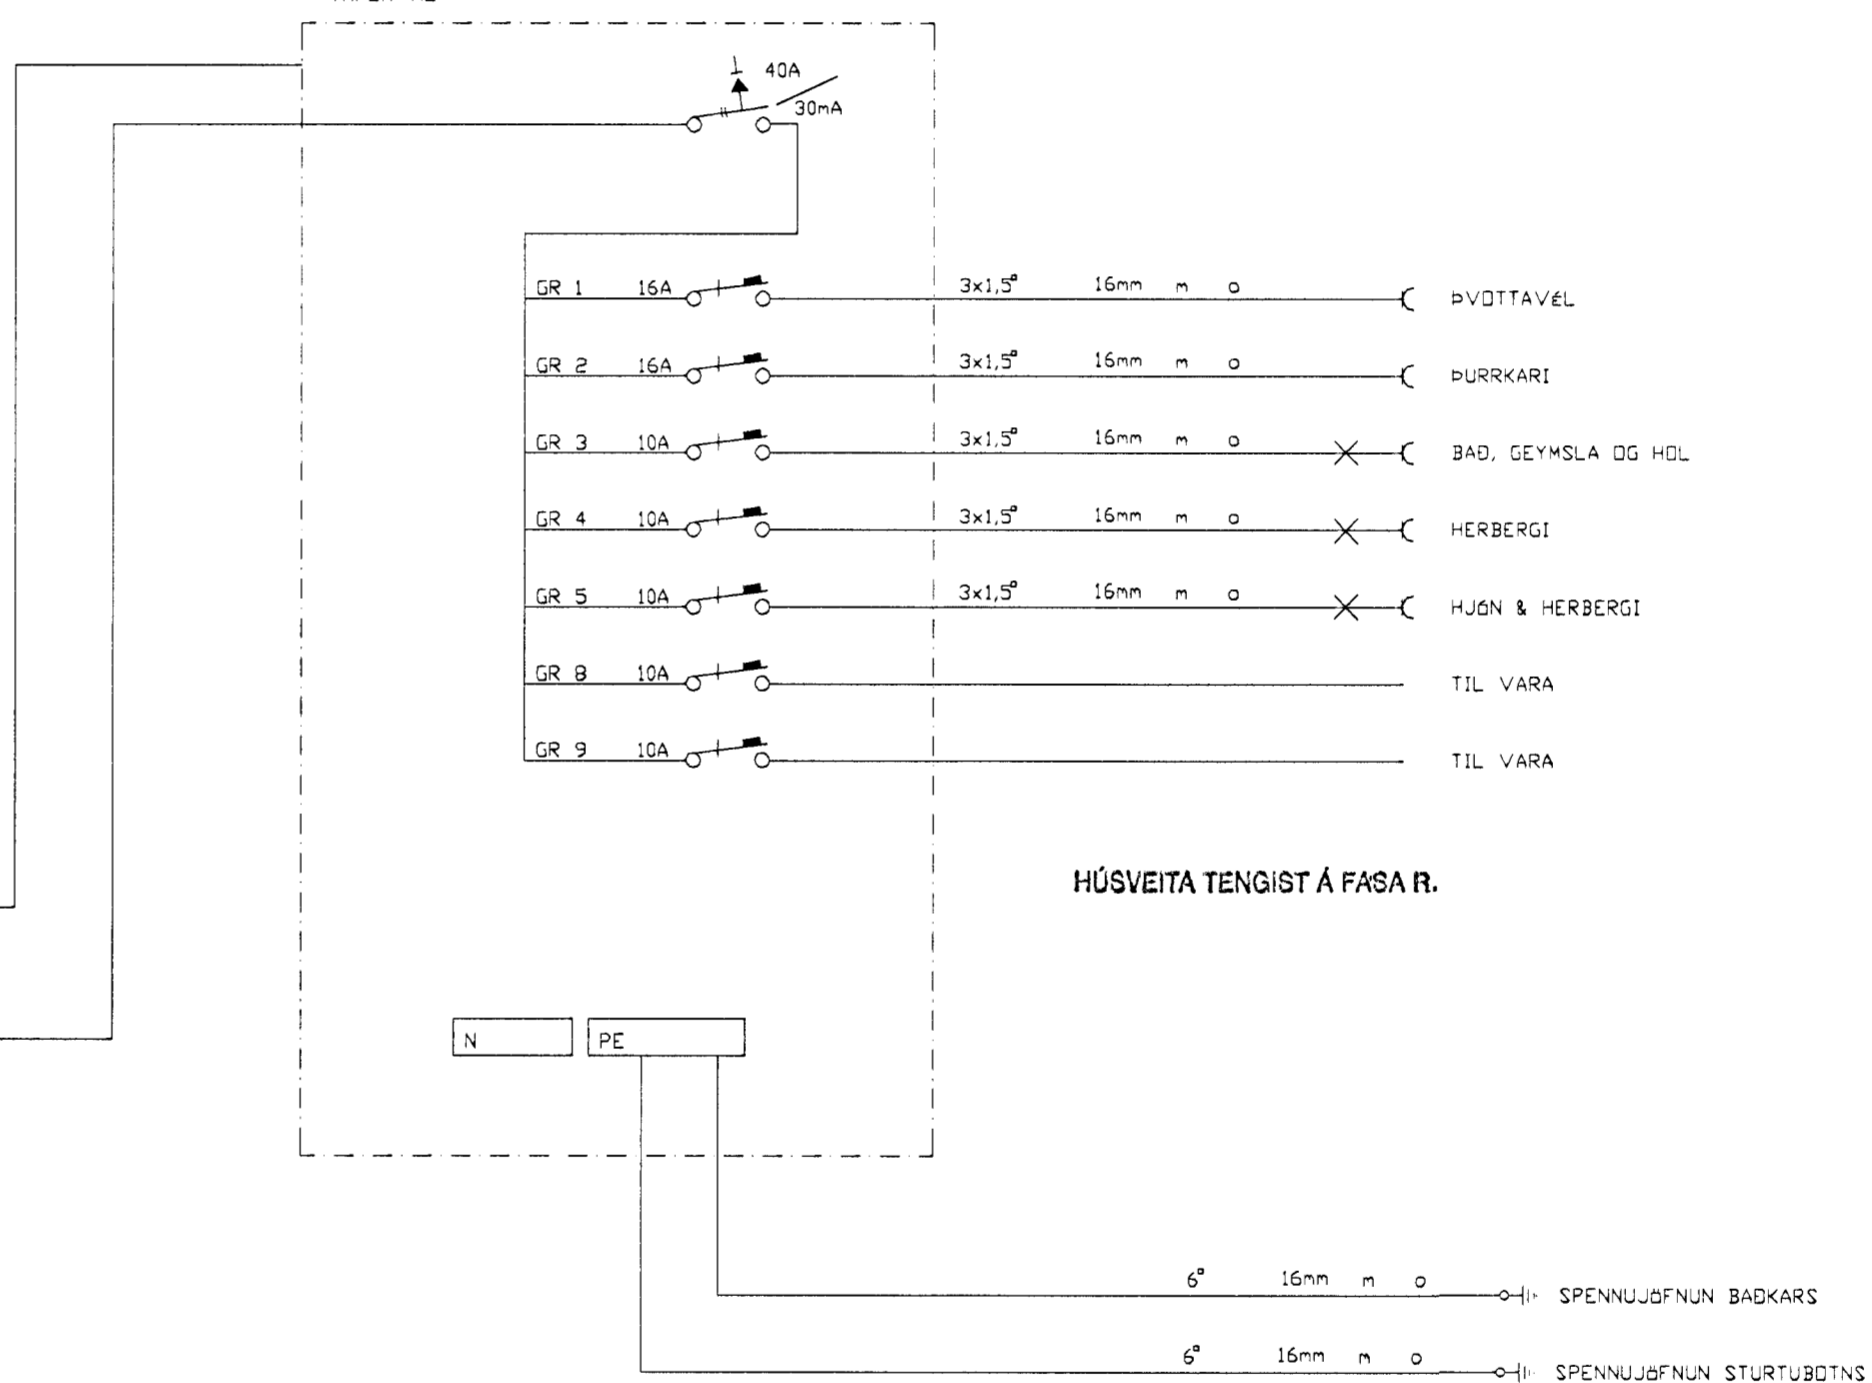

ADALTAFLA T.1

HEIMTAUG 3N 400/230V

Einlínumynd T1 og T2

TAFLA T.2

RAFTRAUSTR
- Löggiltir rafverktakar -

Raftraust Lyngás 14
210 Garðabæ
S:565-8370 Fax:565-8371

Verkheiti	Blikaás 34	Mkv.	Enginn
Verkhúti	Einlínumynd T1 og T2	Dags.	10.5.2001
Hannað	Árni Stefánsson rafmagnsverkfræðingur	Teikning nr.	4 af 6
Teiknað	Ragnar Karlsson	Breytt	