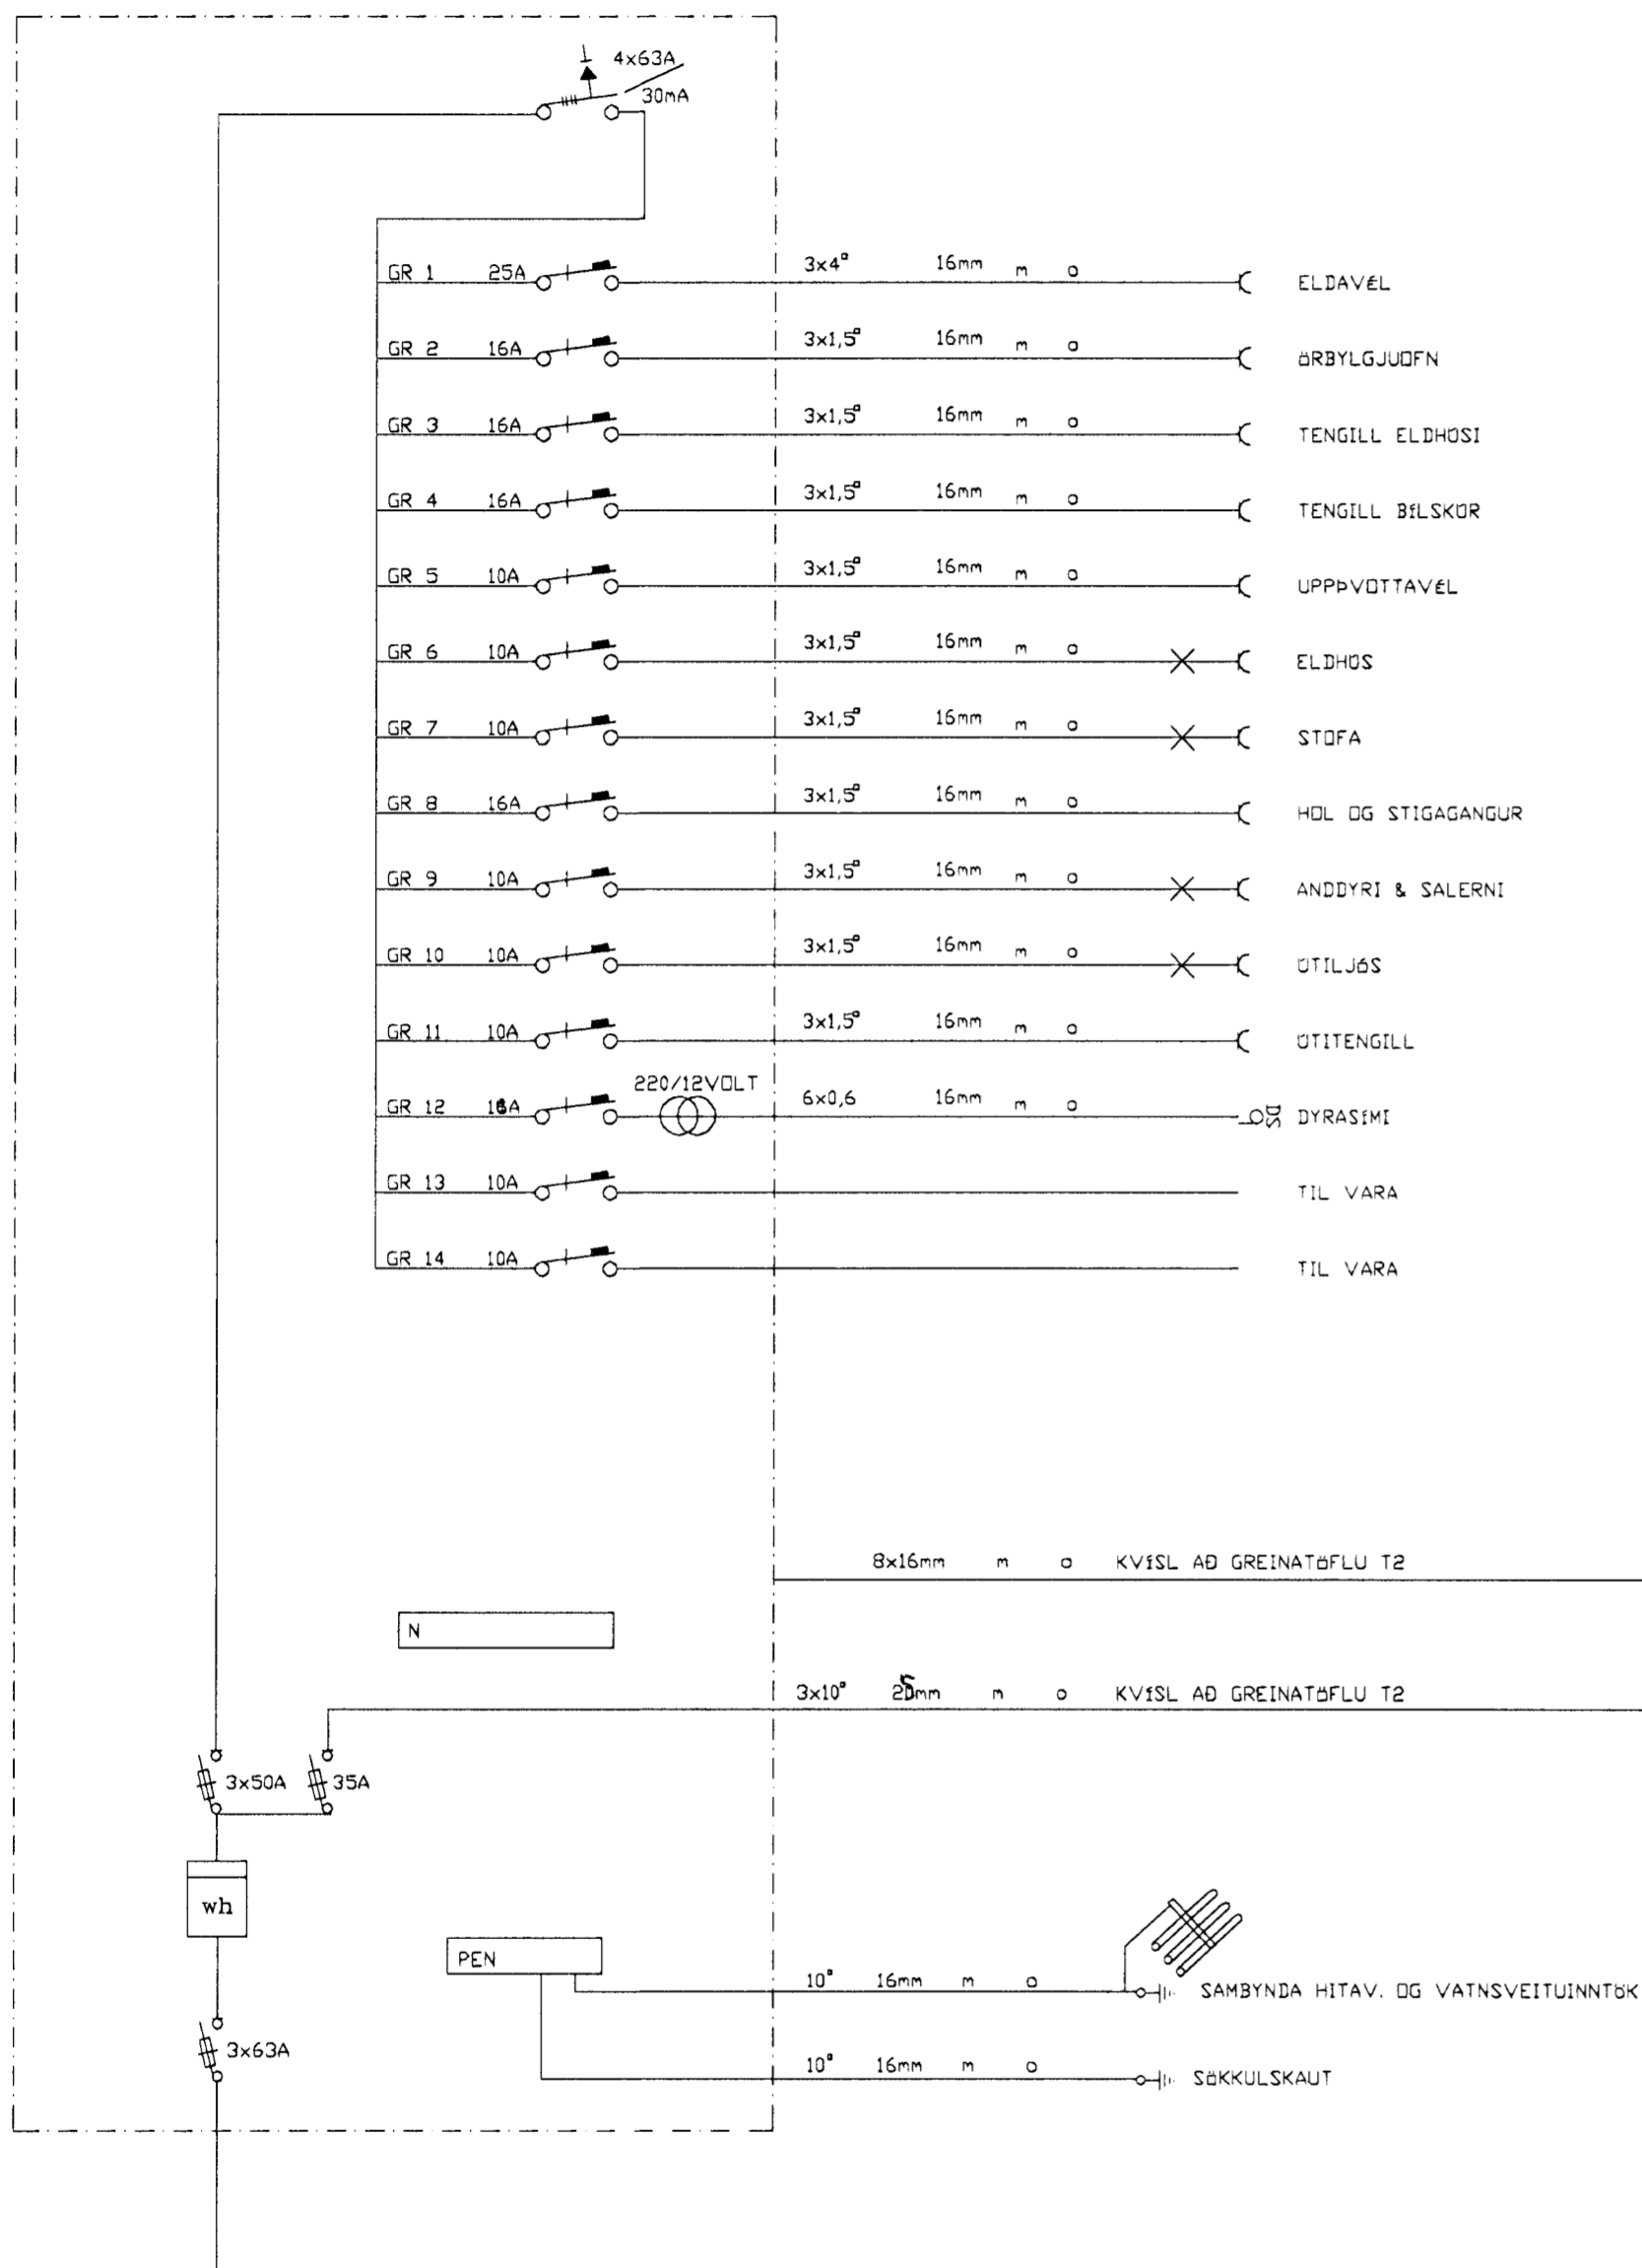

ADALTAFLA T.1

HEIMTAUG 3N 400/230V

Einlínumynd T1 og T2

TAFLA T.2

RAFTRAUSTR
- Löggiltir rafverktakar -

Raftraust Lyngás 14
210 Garðabæ
S:565-8370 Fax:565-8371

Verkheiti	Blikaás 34	Mkv.	Enginn
Verkhúti	Einlínumynd T1 og T2	Dags.	10.5.2001
Hannað	Árni Stefánsson rafmagnsverkfræðingur	Teikning nr.	4 af 6
Teiknað	Ragnar Karlsson	Breytt	