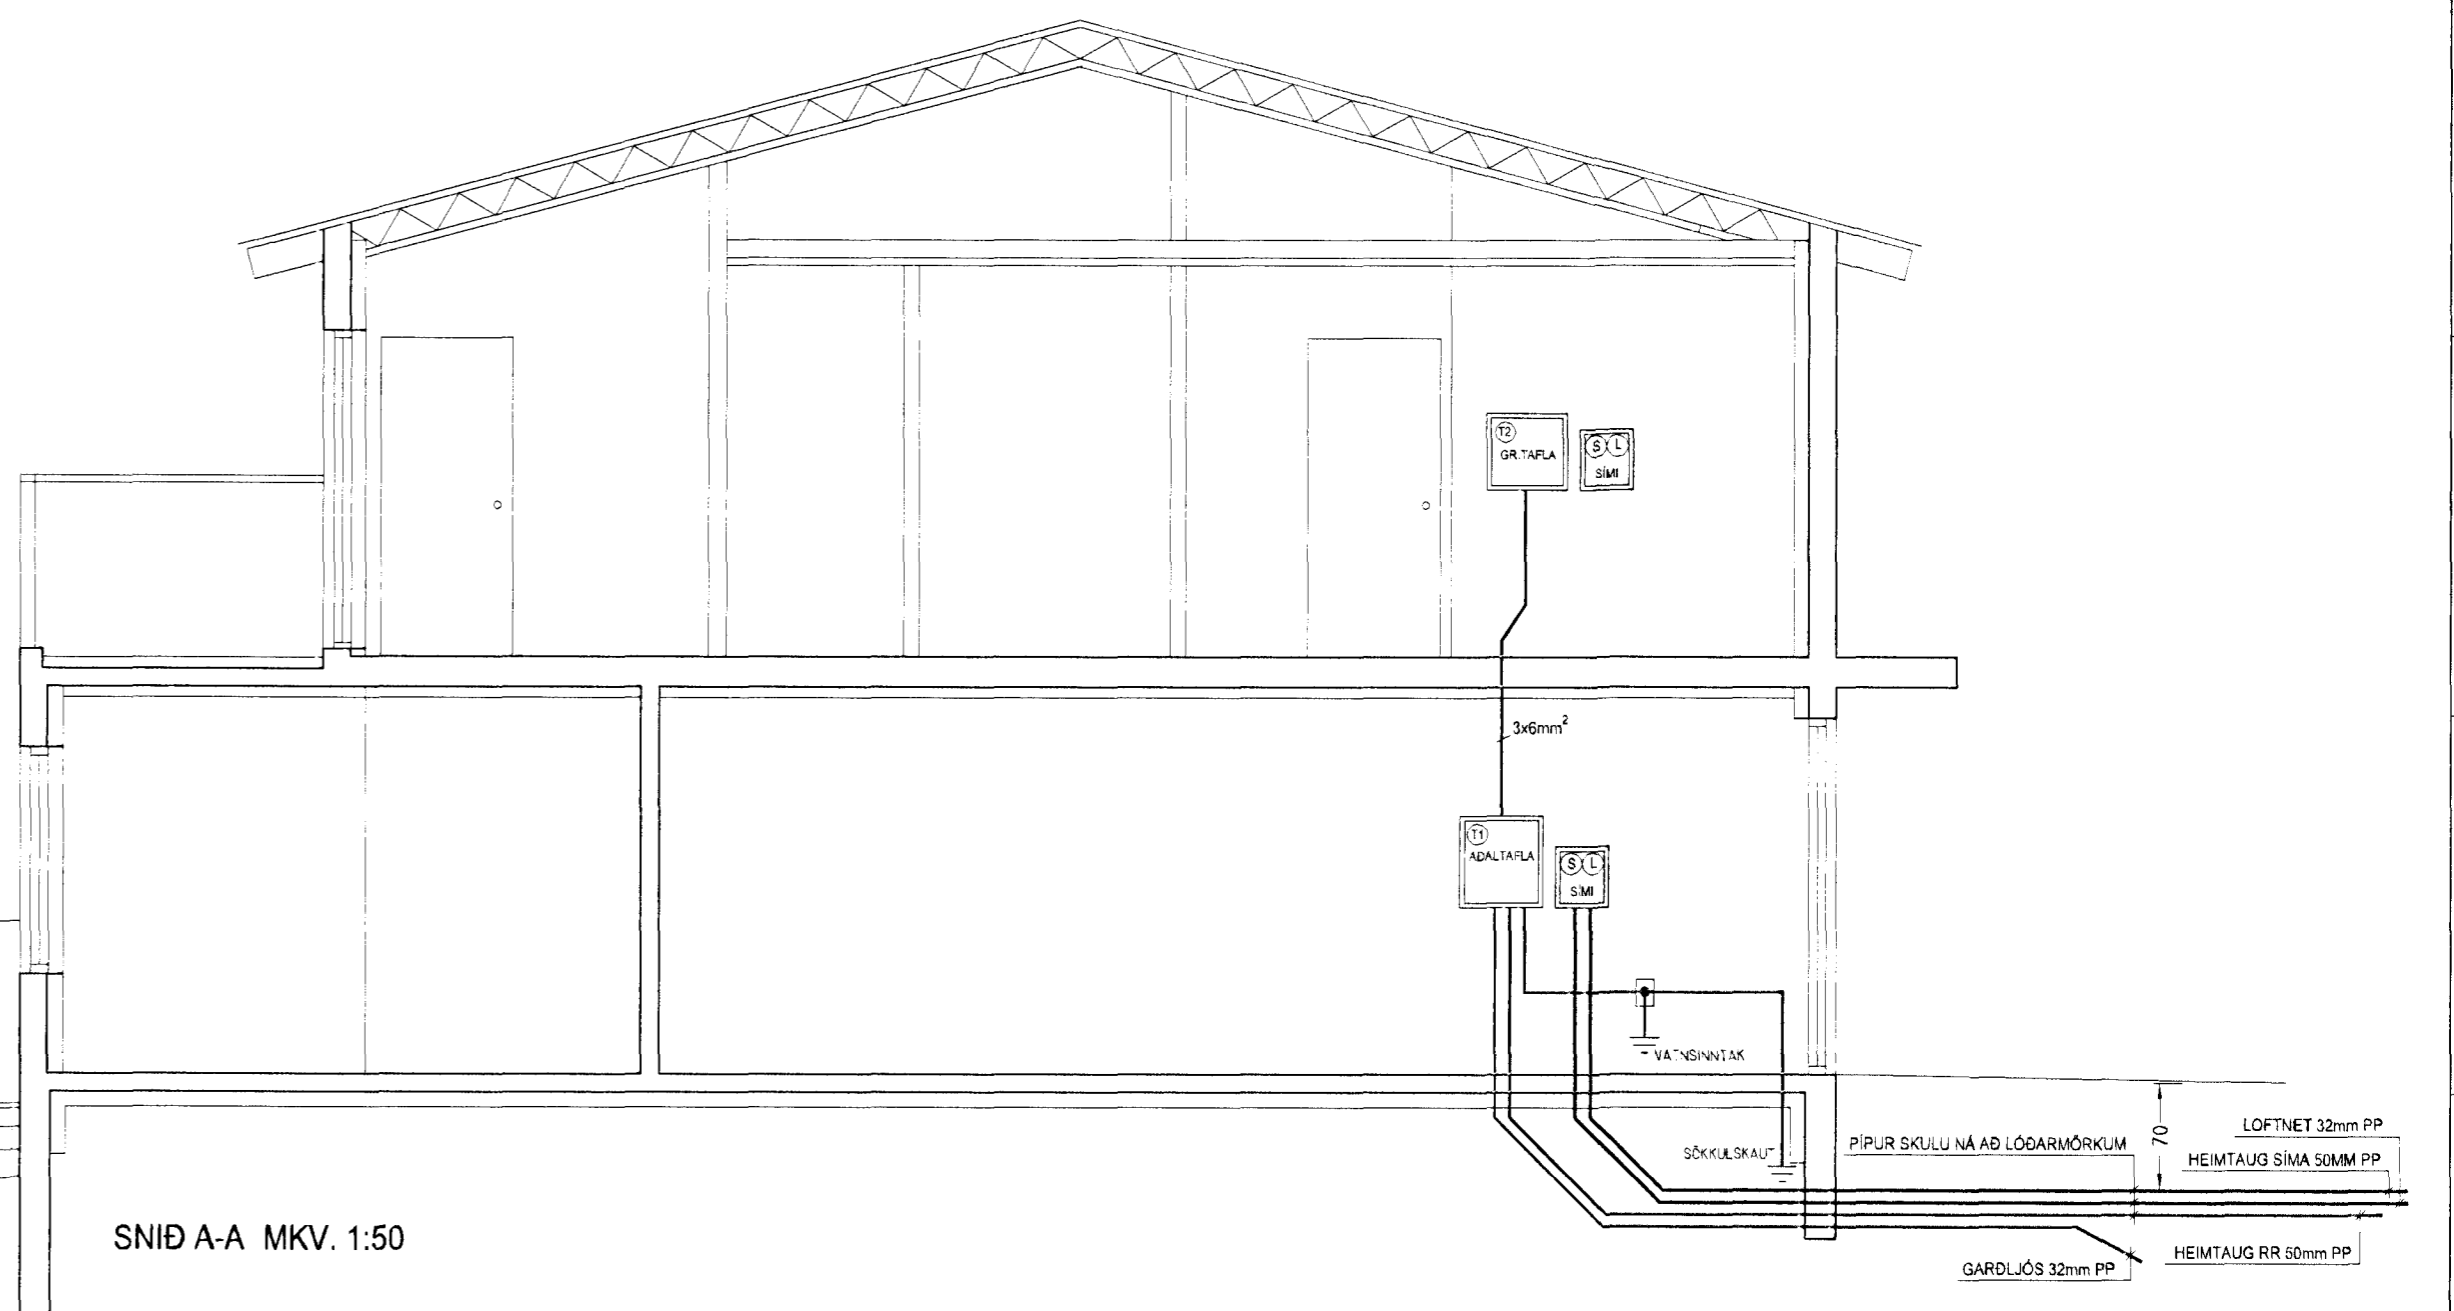

ADALTAFLA

GREINATAFLA T2

HÚSVEITA TENGIST Á FASA T.

HELGI KR. EIRÍKSSON RAFLAGNAHÖNNUN

Helgi Kr. Eiríksson

SKIRHOLT 37, 108 REYKJAVÍK S:568-8388
E-MAIL: TEIKN@LUMEX.IS

| | | | | | | | |
|-----------|---------------|------------|--------------|-----------|-----|----------|--------------------|
| DAGS. | 23.03.2000 | SÍÐA NR. | 2 AF 2 | HANNAD | HKE | VERKEFNI | BLIKAÁS 50 |
| TEIKN.NR. | AR-02 | TÖLVUHEITI | GRBLIKAAS052 | TEIKNAD | PHS | RAFLÖGN | HEIMTAUGARTEIKNING |
| VERKHLUTI | | BREYTING A | | YFIRFARID | HKE | | |
| MKV. | 1:50 OG 1:500 | BREYTING B | | | | | |