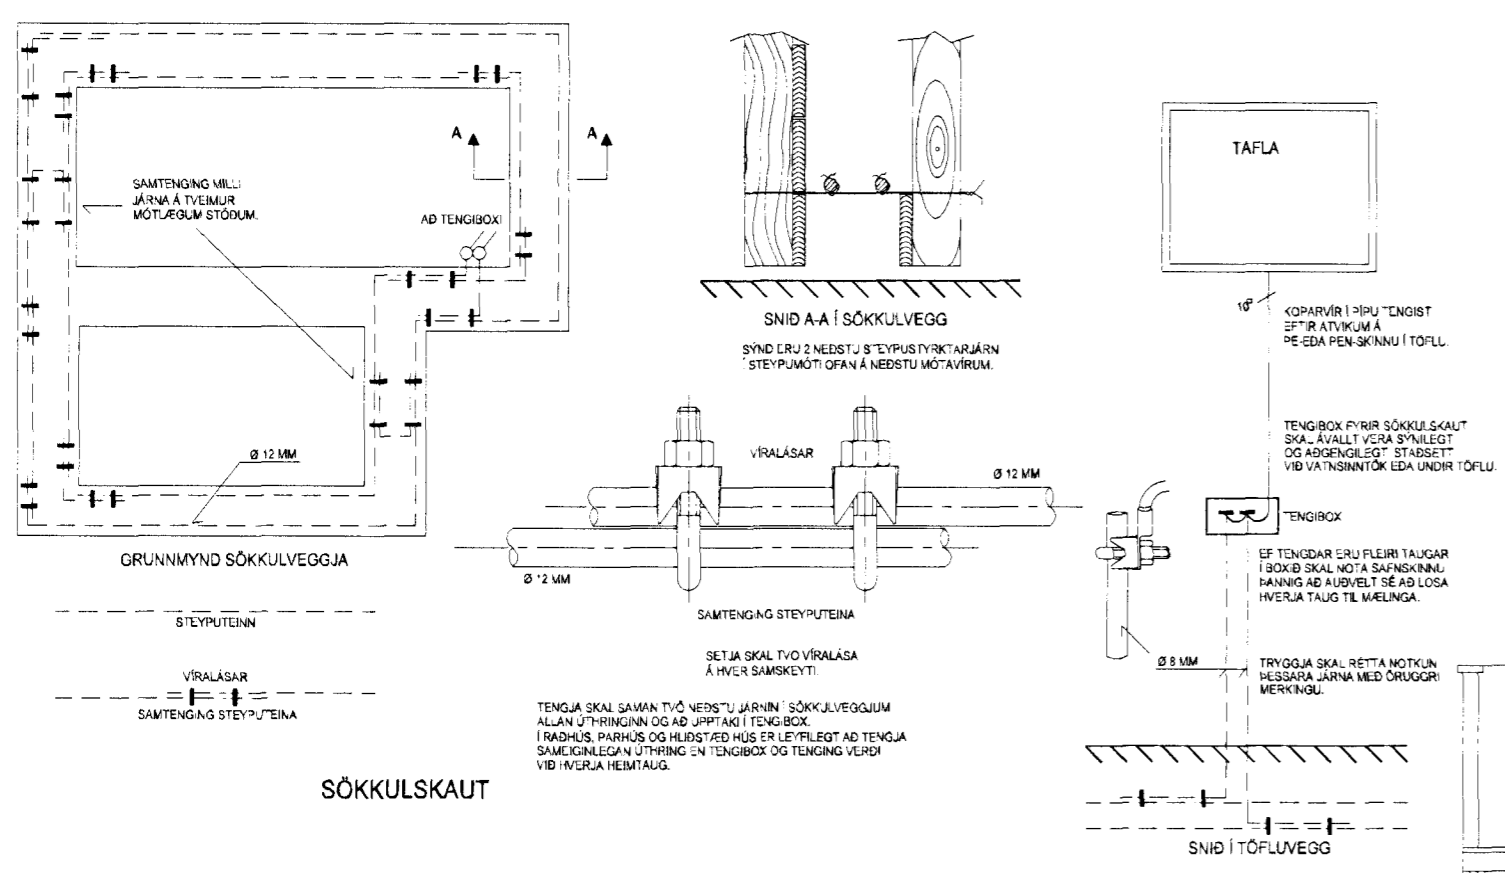

ADALTAFLA

GREINATAFLA T2

HÚSVEITA TENGIST Á FASA T.

HELGI KR. EIRÍKSSON RAFLAGNAHÖNNUN

Helgi Kr. Eiríksson

SKIRHOLT 37, 108 REYKJAVÍK S:568-8388
E-MAIL: TEIKN@LUMEX.IS

| | | | | | | | |
|-----------|---------------|------------|--------------|-----------|-----|----------|--------------------|
| DAGS. | 23.03.2000 | SÍÐA NR. | 2 AF 2 | HANNAD | HKE | VERKEFNI | BLIKAÁS 50 |
| TEIKN.NR. | AR-02 | TÖLVUHEITI | GRBLIKAAS052 | TEIKNAD | PHS | RAFLÖGN | HEIMTAUGARTEIKNING |
| VERKHLUTI | | BREYTING A | | YFIRFARID | HKE | | |
| MKV. | 1:50 OG 1:500 | BREYTING B | | | | | |