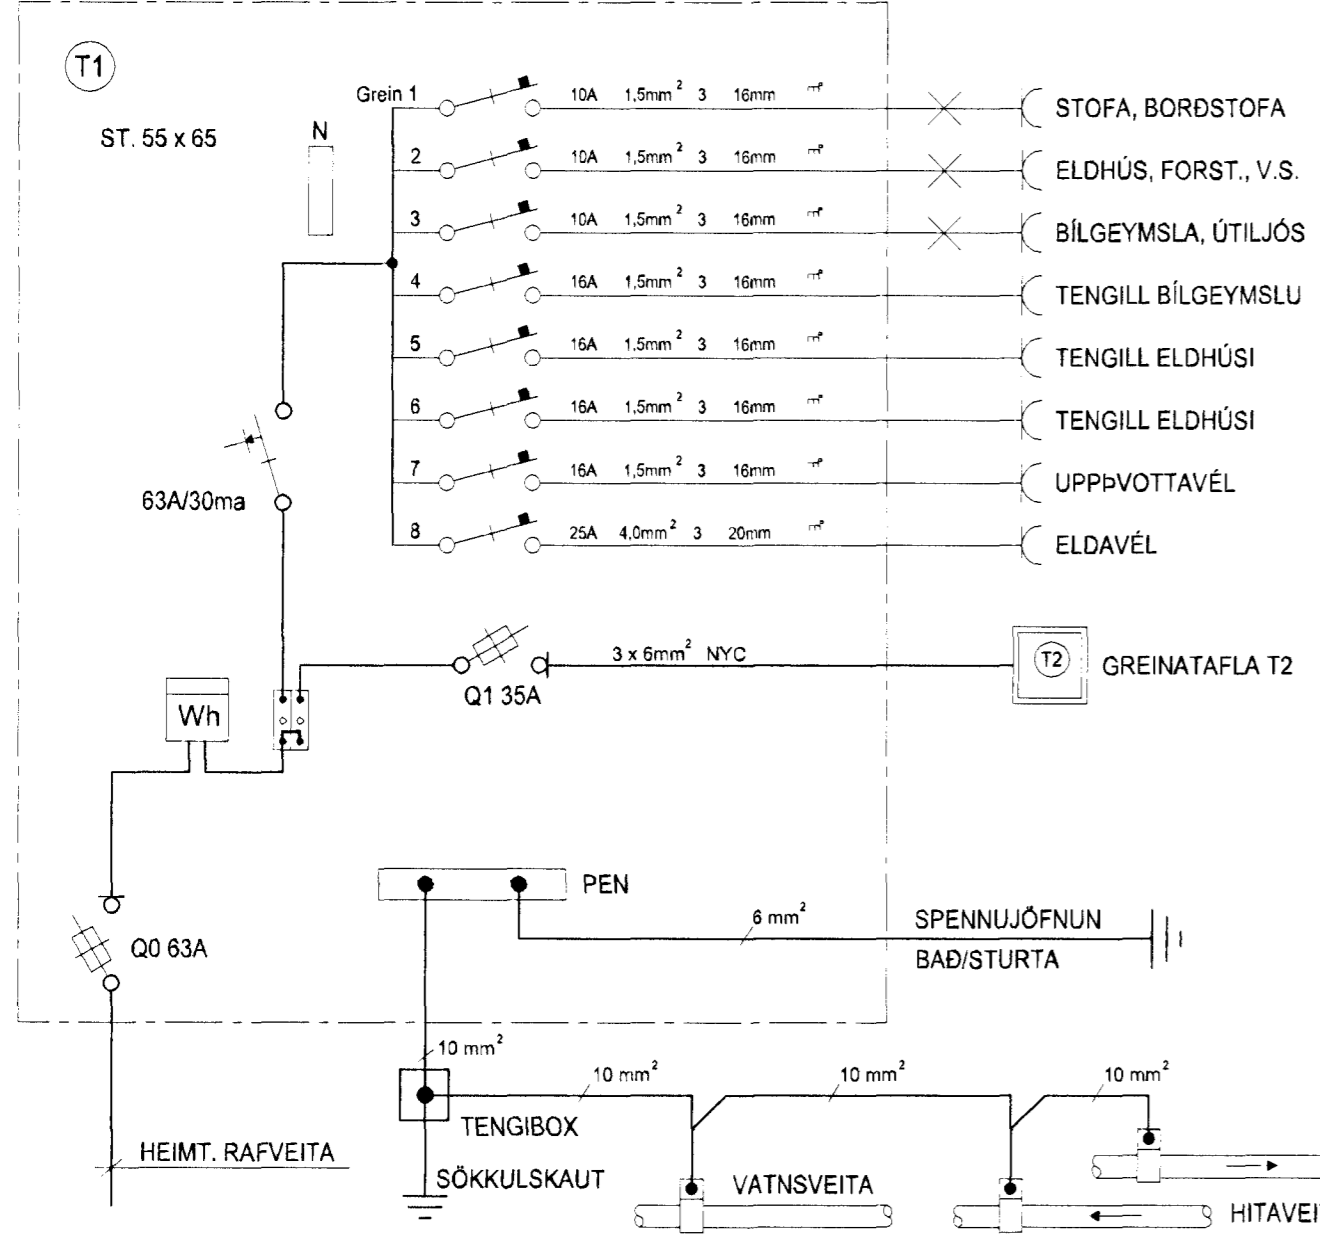

ADALTAFLA

GREINATAFLA T2

HÚSVEITA TENGIST Á FASA T.

HELGI KR. EIRÍKSSON RAFLAGNAHÖNNUN

Helgi Kr. Eiríksson

SKIRHOLT 37, 108 REYKJAVÍK S:568-8388
E-MAIL: TEIKN@LUMEX.IS

| | | | | | | | |
|-----------|---------------|------------|--------------|-----------|-----|----------|--------------------|
| DAGS. | 23.03.2000 | SÍÐA NR. | 2 AF 2 | HANNAD | HKE | VERKEFNI | BLIKAÁS 50 |
| TEIKN.NR. | AR-02 | TÖLVUHEITI | GRBLIKAAS052 | TEIKNAD | PHS | RAFLÖGN | HEIMTAUGARTEIKNING |
| VERKHLUTI | | BREYTING A | | YFIRFARID | HKE | | |
| MKV. | 1:50 OG 1:500 | BREYTING B | | | | | |