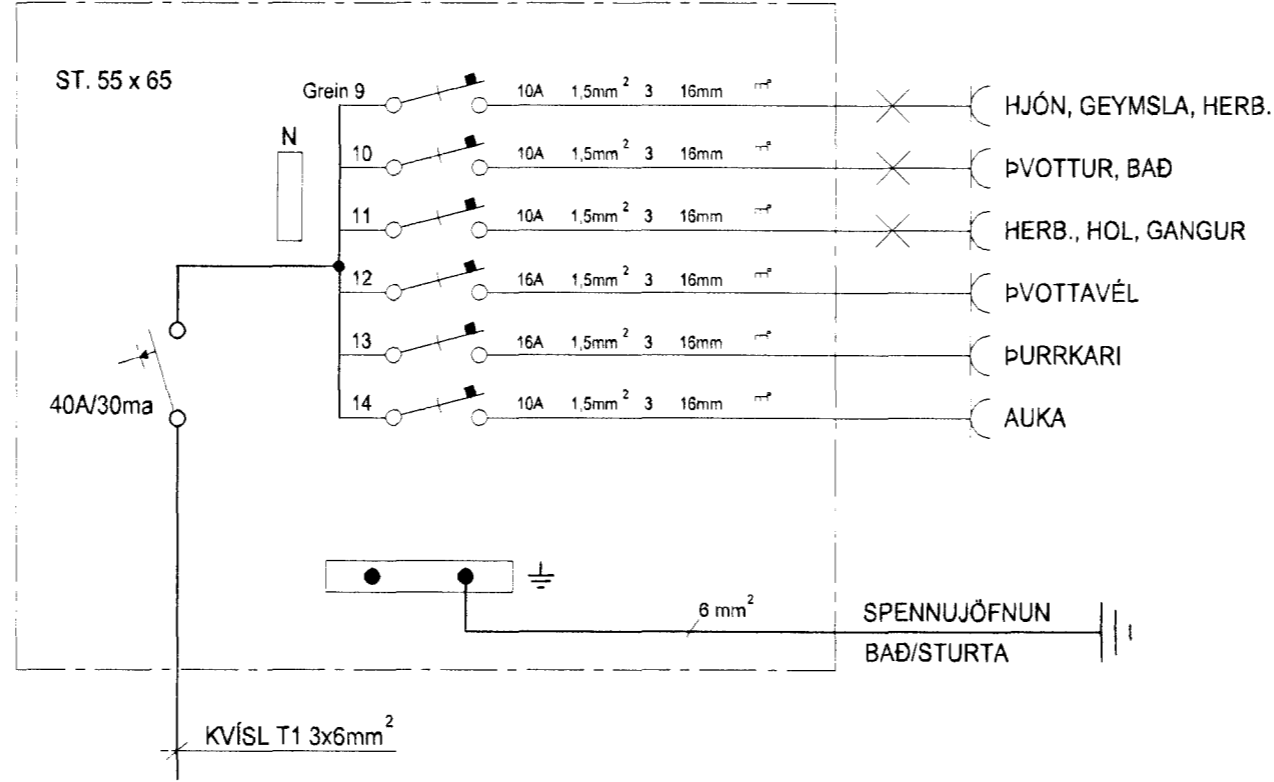

ADALTAFLA

GREINATAFLA T2

HÚSVEITA TENGIST Á FASA T.

HELGI KR. EIRÍKSSON RAFLAGNAHÖNNUN

Helgi Kr. Eiríksson

SKIRHOLT 37, 108 REYKJAVÍK S:568-8388
E-MAIL: TEIKN@LUMEX.IS

| | | | | | | | |
|-----------|---------------|------------|--------------|-----------|-----|----------|--------------------|
| DAGS. | 23.03.2000 | SÍÐA NR. | 2 AF 2 | HANNAD | HKE | VERKEFNI | BLIKAÁS 50 |
| TEIKN.NR. | AR-02 | TÖLVUHEITI | GRBLIKAAS052 | TEIKNAD | PHS | RAFLÖGN | HEIMTAUGARTEIKNING |
| VERKHLUTI | | BREYTING A | | YFIRFARID | HKE | | |
| MKV. | 1:50 OG 1:500 | BREYTING B | | | | | |