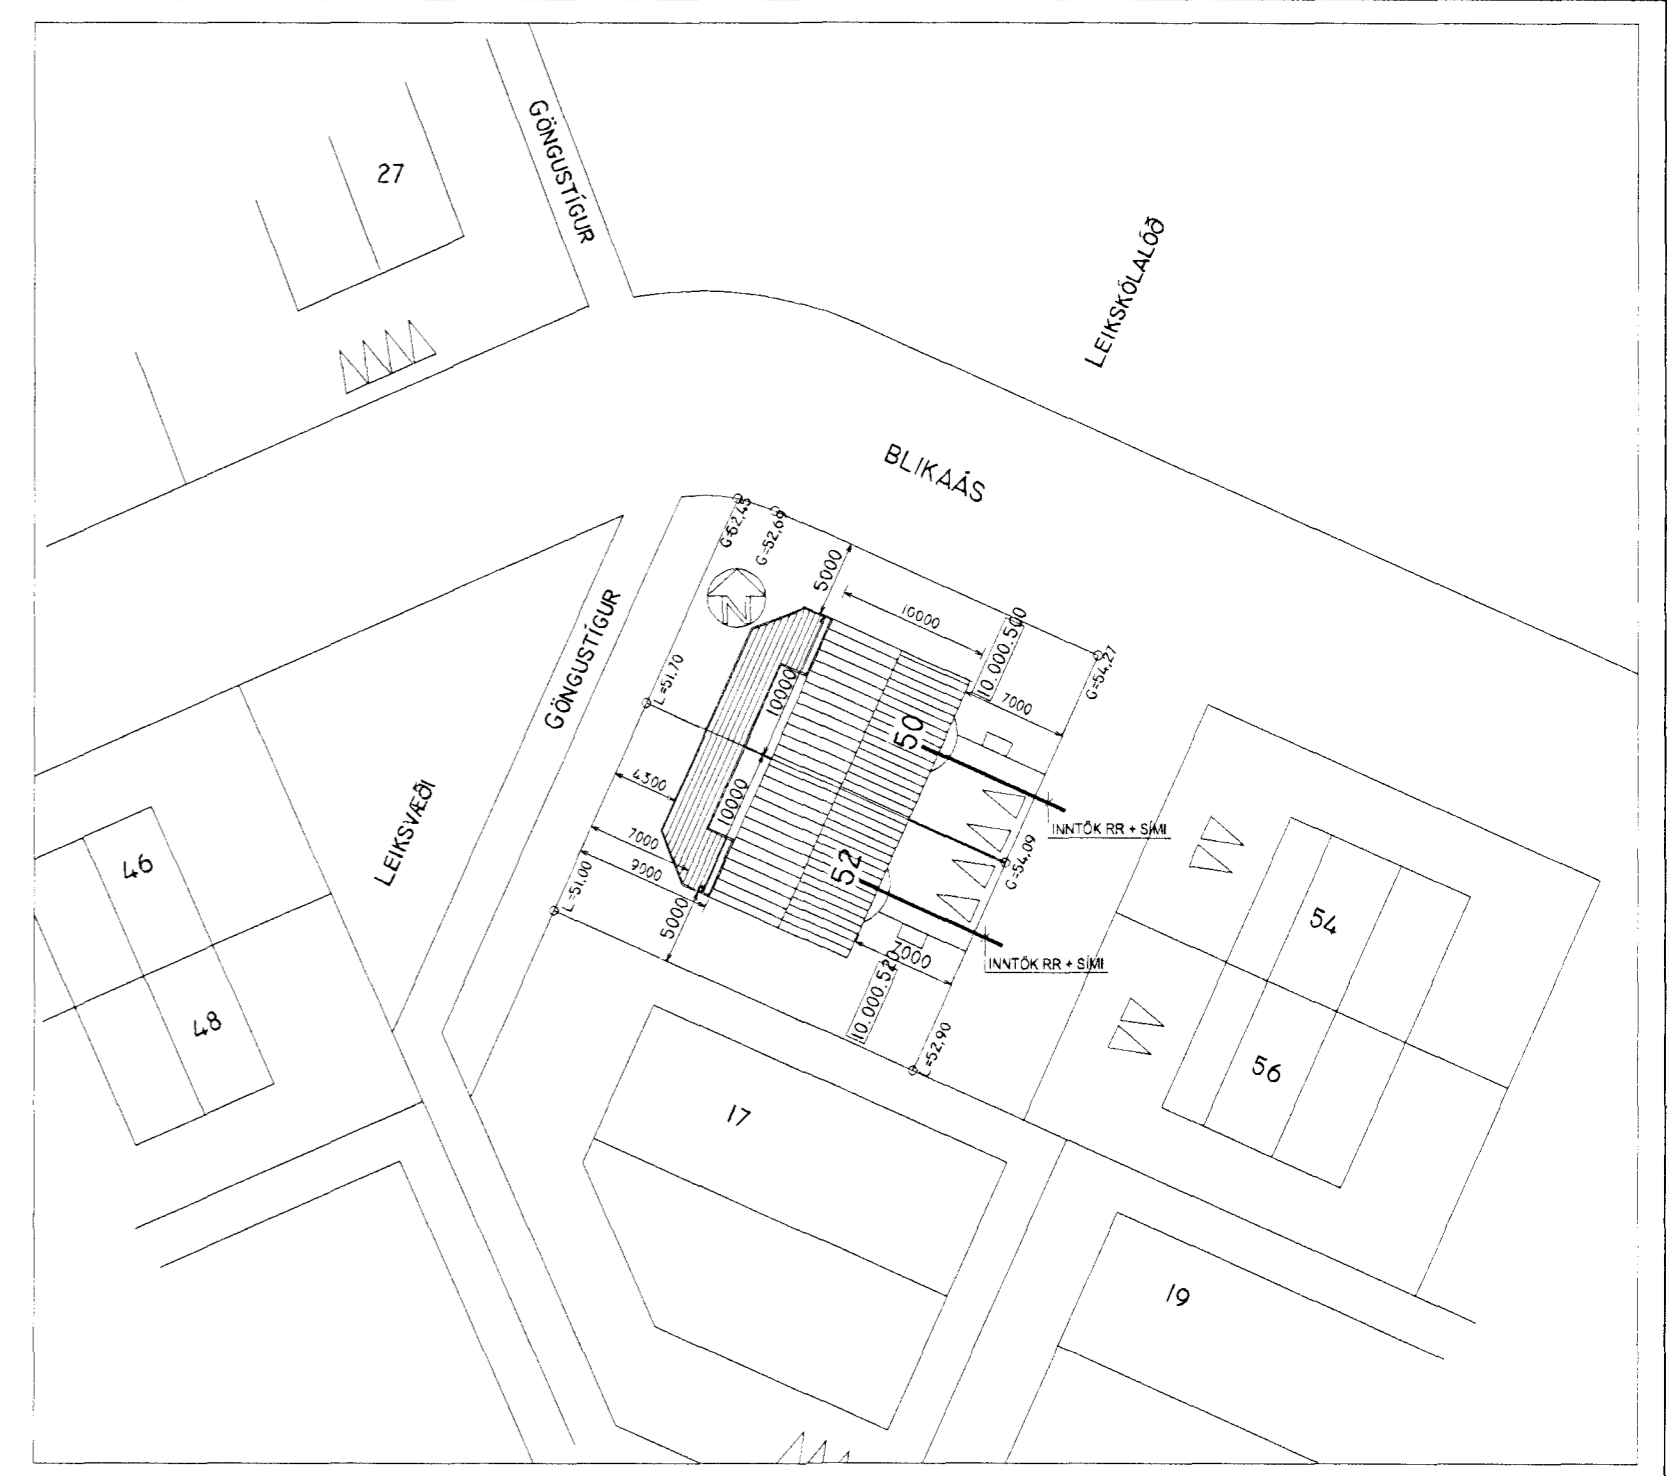

ADALTAFLA

GREINATAFLA T2

HÚSVEITA TENGIST Á FASA T.

HELGI KR. EIRÍKSSON RAFLAGNAHÖNNUN

Helgi Kr. Eiríksson

SKIRHOLT 37, 108 REYKJAVÍK S:568-8388
E-MAIL: TEIKN@LUMEX.IS

| | | | | | | | |
|-----------|---------------|------------|--------------|-----------|-----|----------|--------------------|
| DAGS. | 23.03.2000 | SÍÐA NR. | 2 AF 2 | HANNAD | HKE | VERKEFNI | BLIKAÁS 50 |
| TEIKN.NR. | AR-02 | TÖLVUHEITI | GRBLIKAAS052 | TEIKNAD | PHS | RAFLÖGN | HEIMTAUGARTEIKNING |
| VERKHLUTI | | BREYTING A | | YFIRFARID | HKE | | |
| MKV. | 1:50 OG 1:500 | BREYTING B | | | | | |