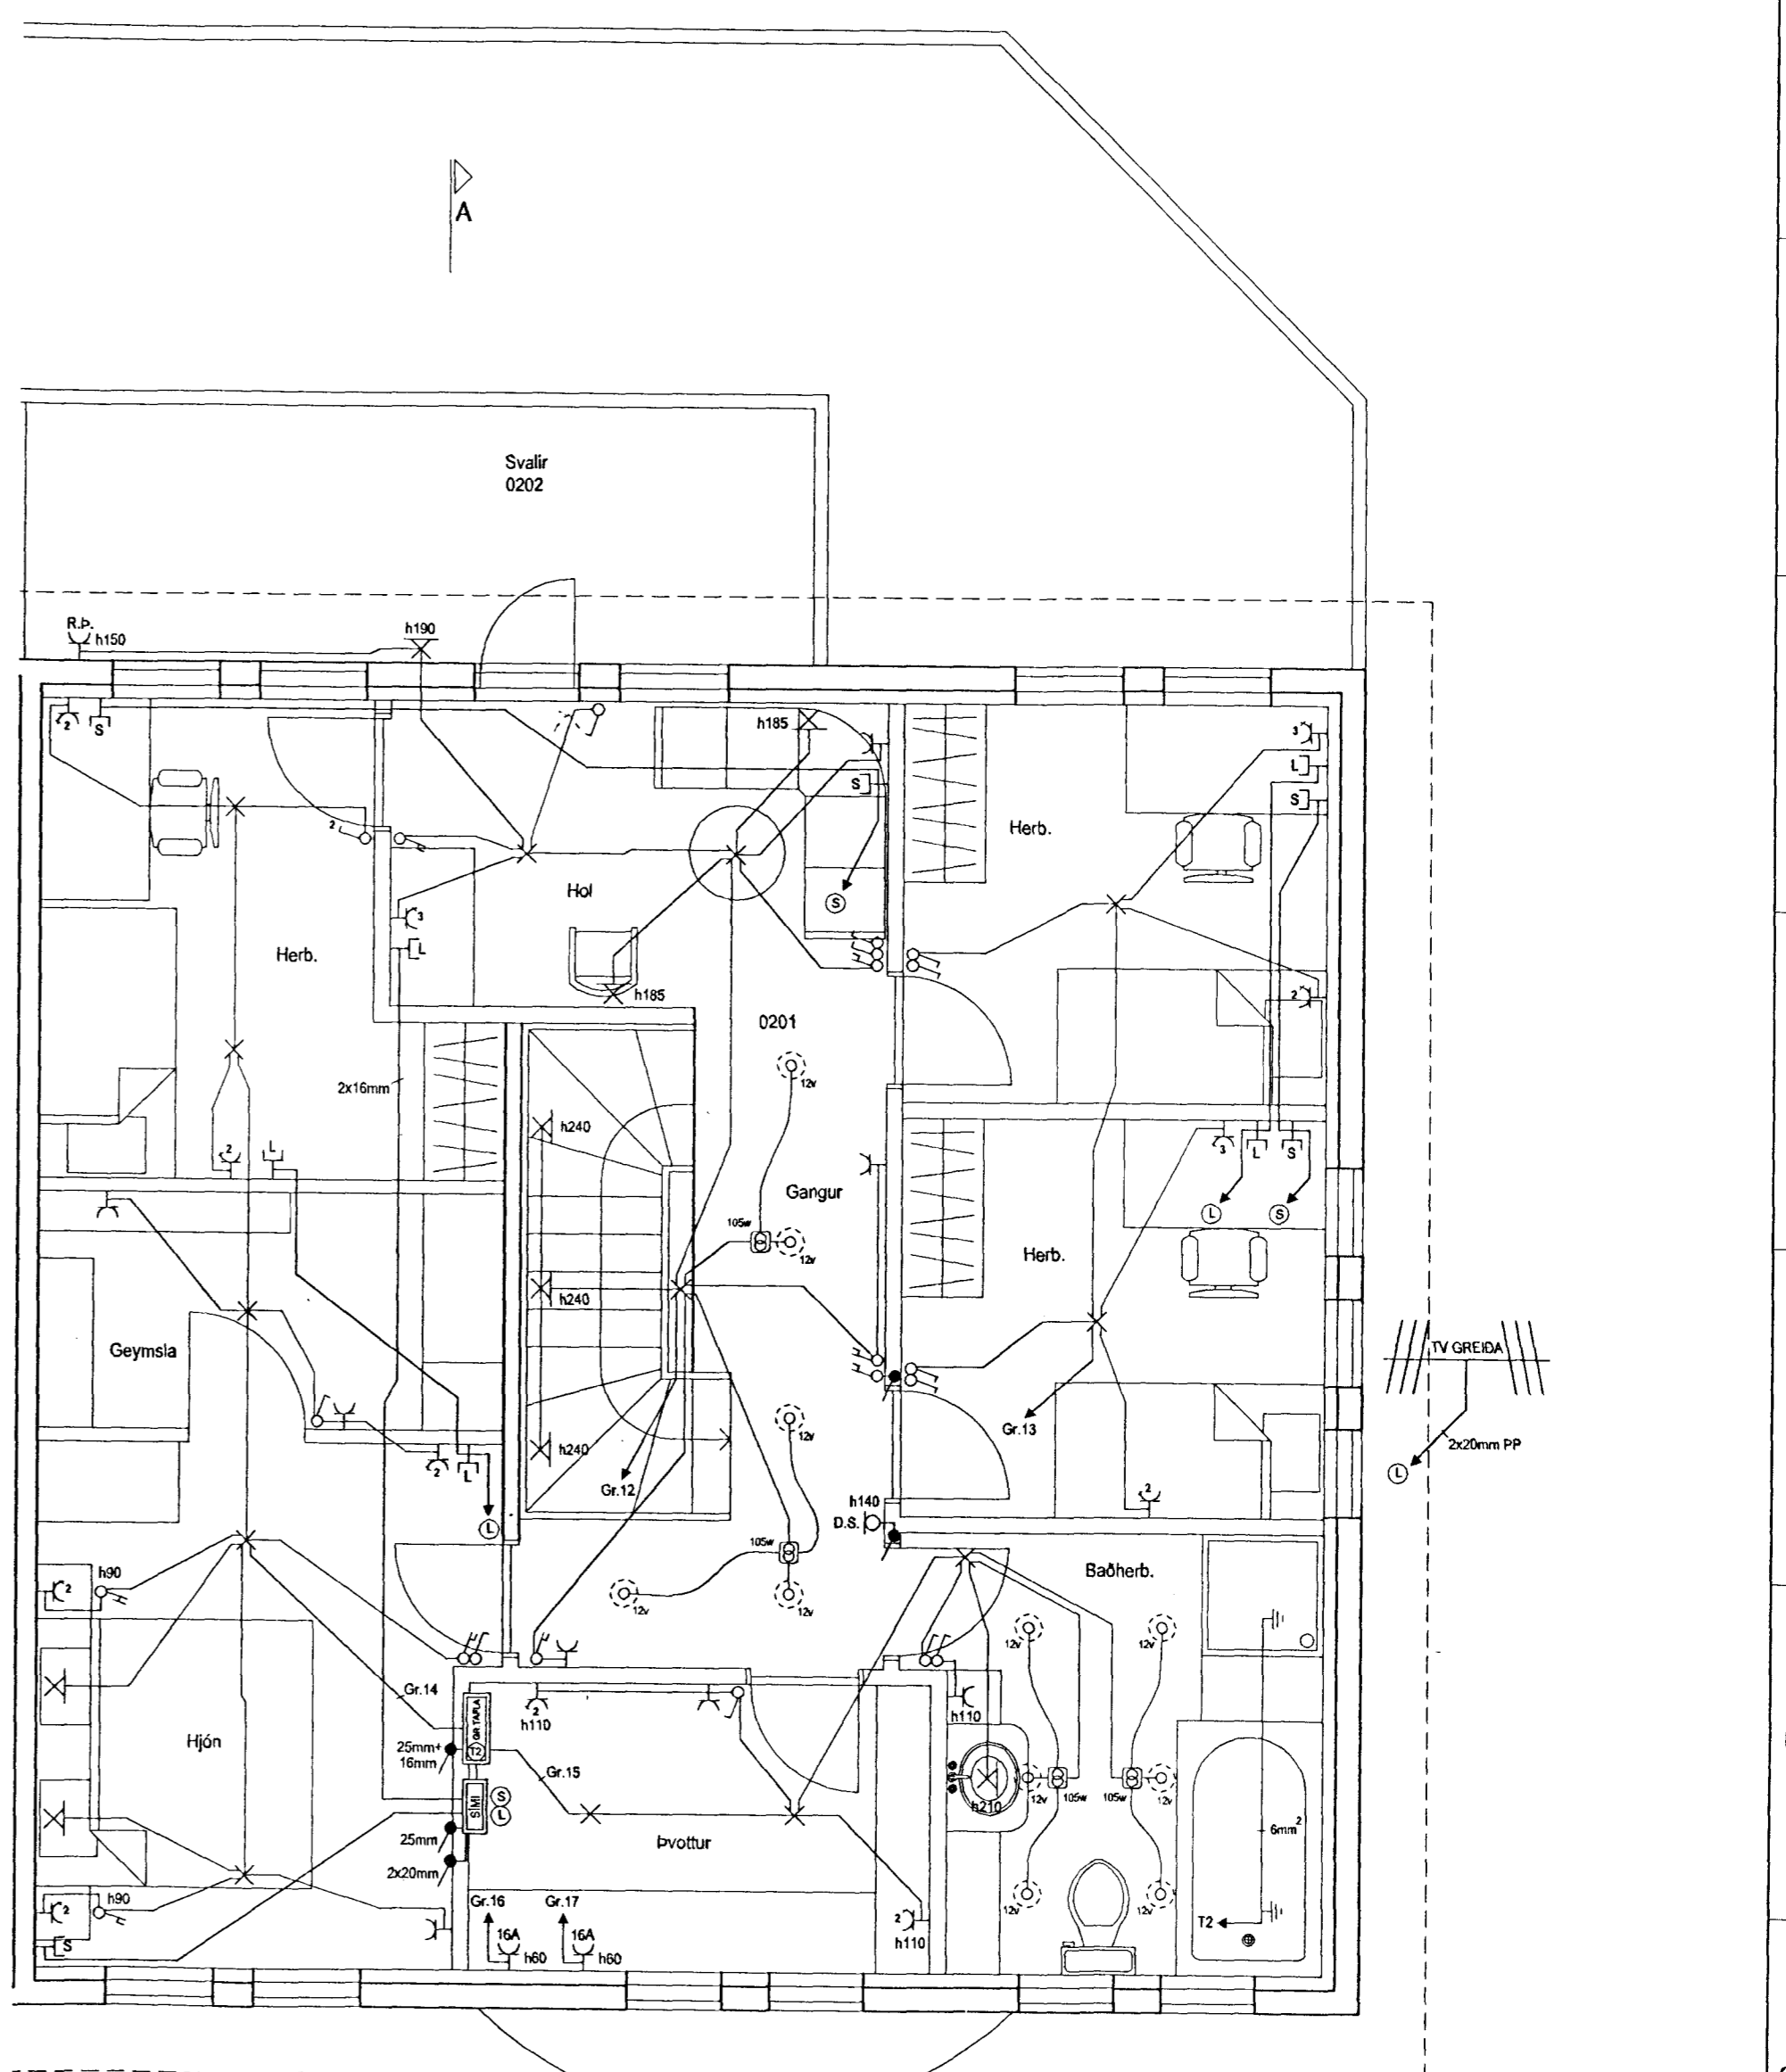

1 2 3 4 5 6 7 8

A B C D E F G H

GARÐLJÓÐ 32mm PP
 PÍPUR SKULU NÁ AÐ LÖÐARMÖRKUM
 LOFTNET 32mm PP
 HEIMTALG SÍMA 50MM PP
 HEIMTALG RR 50mm PP

GRUNNMYND 1.HÆÐ

GRUNNMYND 2.HÆÐ

HELGI KR. EIRÍKSSON RAFLAGNAHÖNNUN

1 2 3 4 5 6 7 8