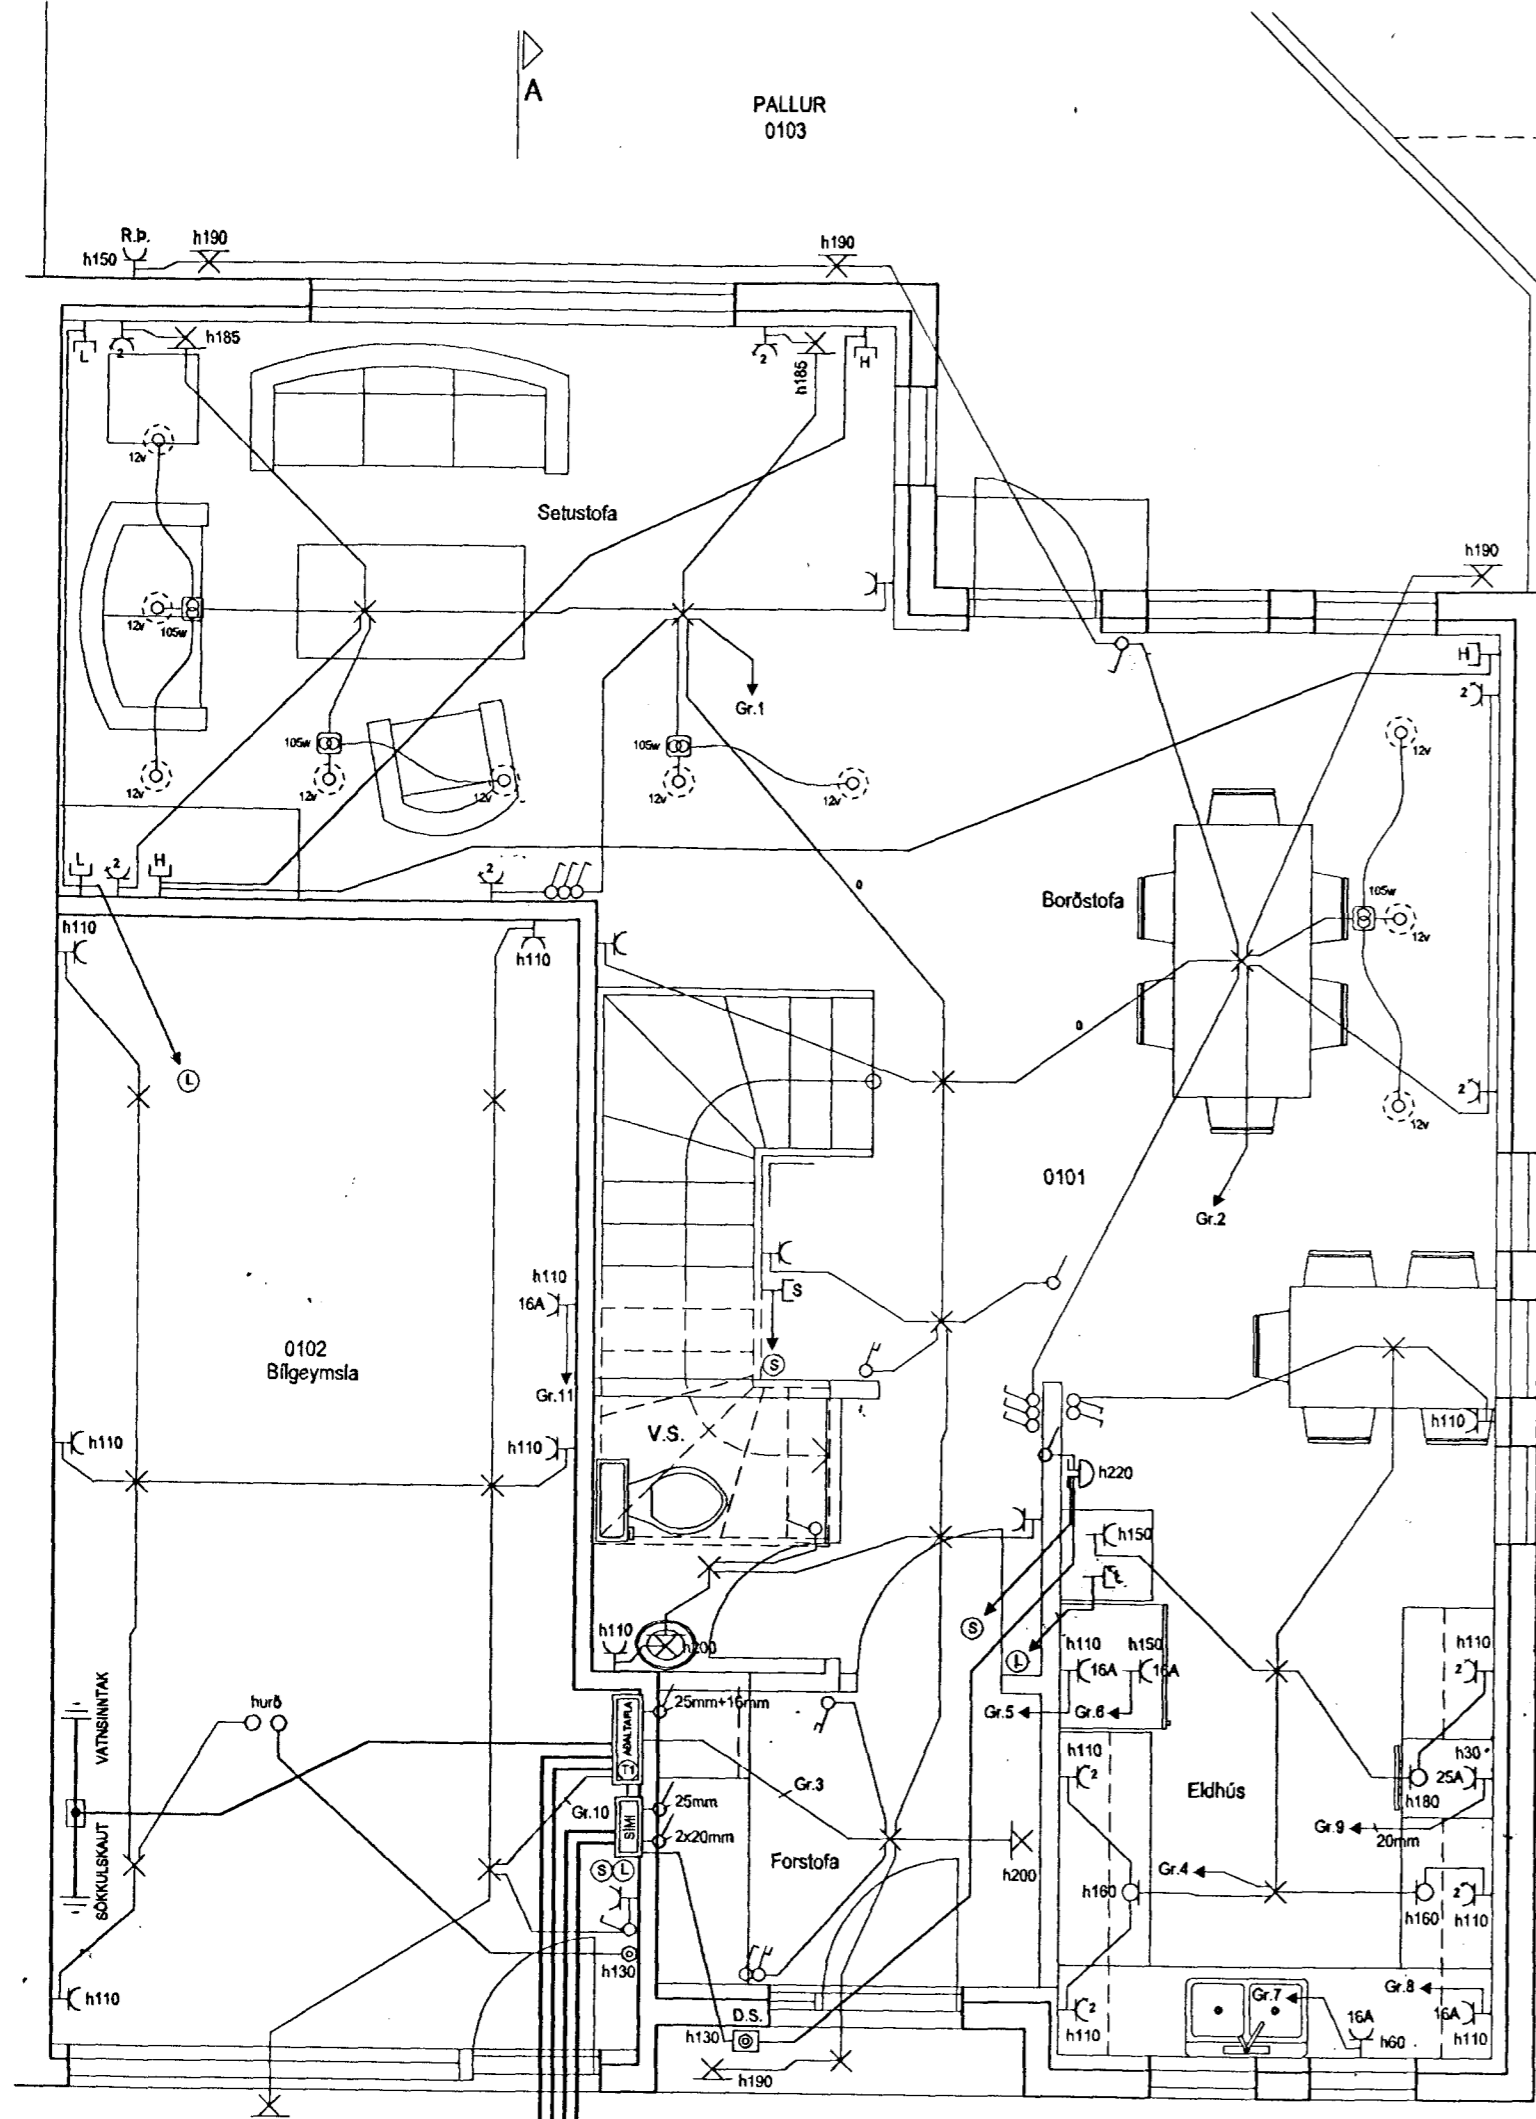

1 2 3 4 5 6 7 8

A B C D E F G H

GARÐLJÓÐ 32mm PP
 PÍPUR SKULU NÁ AÐ LÖÐARMÖRKUM
 LOFTNET 32mm PP
 HEIMTALG SÍMA 50MM PP
 HEIMTALG RR 50mm PP

GRUNNMYND 1.HÆÐ

GRUNNMYND 2.HÆÐ

HELGI KR. EIRÍKSSON RAFLAGNAHÖNNUN

1 2 3 4 5 6 7 8