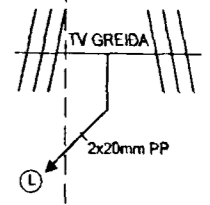

1 2 3 4 5 6 7 8

A B C D E F G H

GARÐLJÓÐ 32mm PP
 PÍPUR SKULU NÁ AÐ LÖÐARMÖRKUM
 LOFTNET 32mm PP
 HEIMTALG SÍMA 50MM PP
 HEIMTALG RR 50mm PP

GRUNNMYND 1.HÆÐ

GRUNNMYND 2.HÆÐ

HELGI KR. EIRÍKSSON RAFLAGNAHÖNNUN