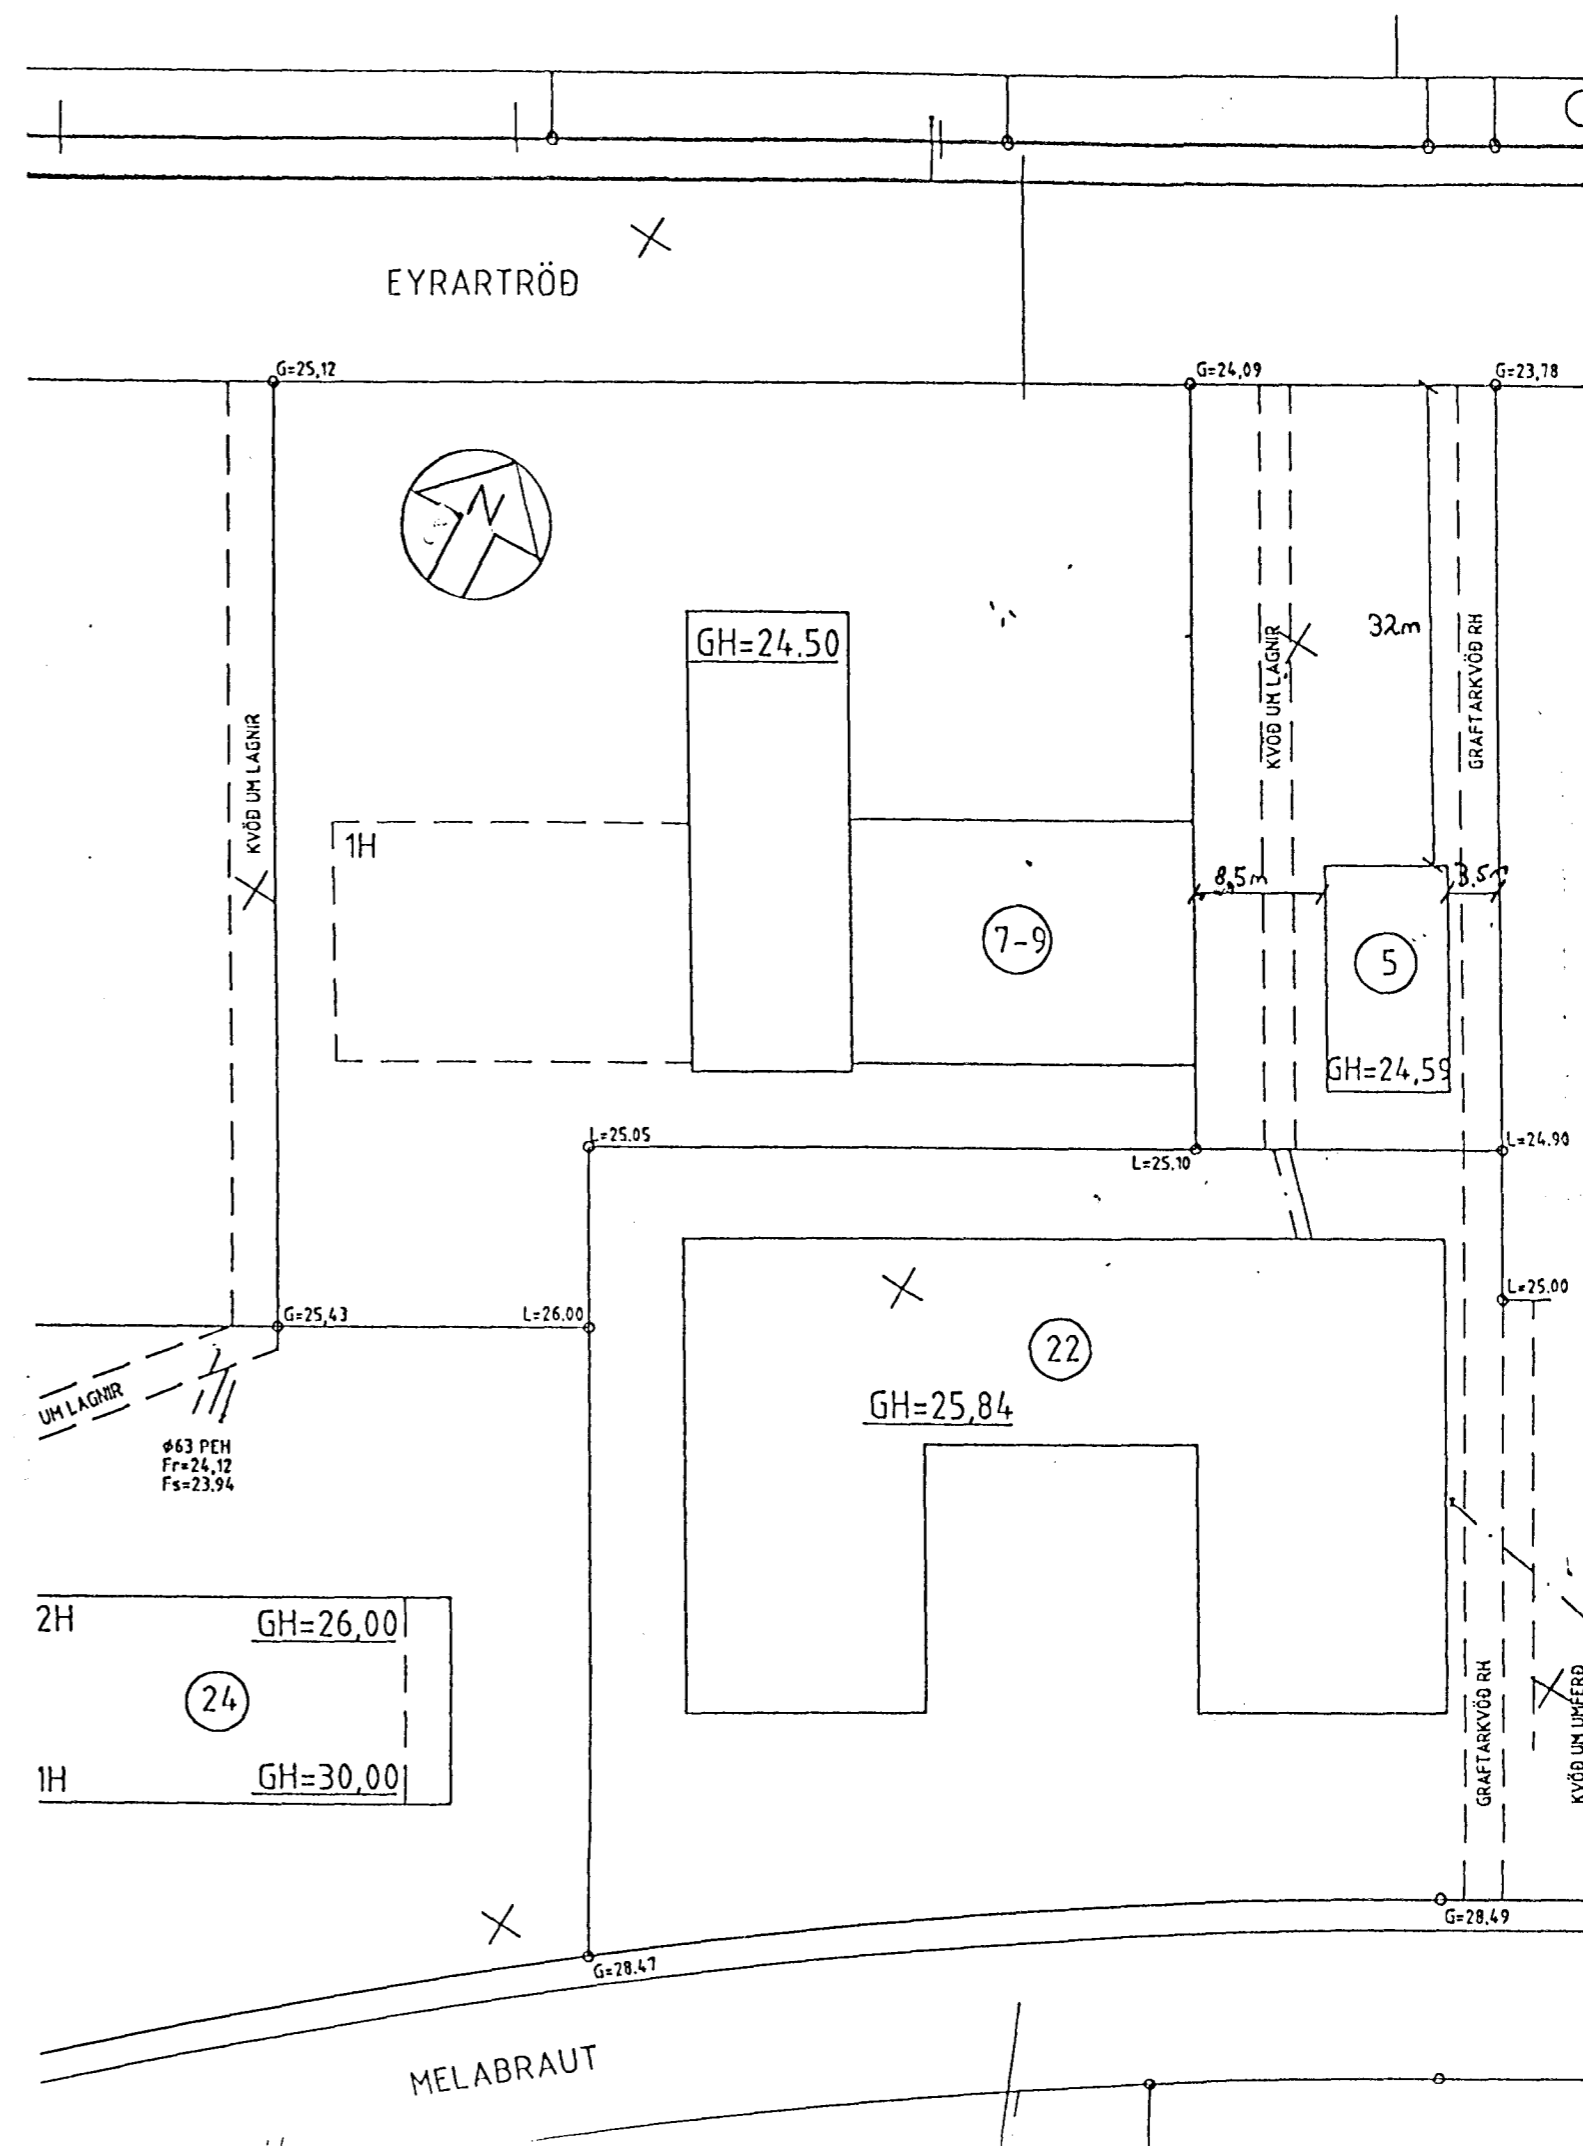

2x50mm, Rör
Heimtaug R.H. og síma
Leggist að lóðarmörkum

Snið AA
Mkv: 1:50

Afstöðumynd
Mkv: 1:500

Breyting:	Yfirfarið:	Eyrartröð 5 Hafnarfirði	
Hannað af: K.Ö.S.	Hannað: 14.02.00	Snið, afstöðumynd	Mkv. 1:50
Teiknað af G.Ó.K.	Teiknað: 15.02.00	Heimtaugateikning	Blað 2 af 2
Kjartan Örn Sigurðsson Foldasmára 2 Kt.260353-5009		<i>Hailur Sigurðsson</i>	