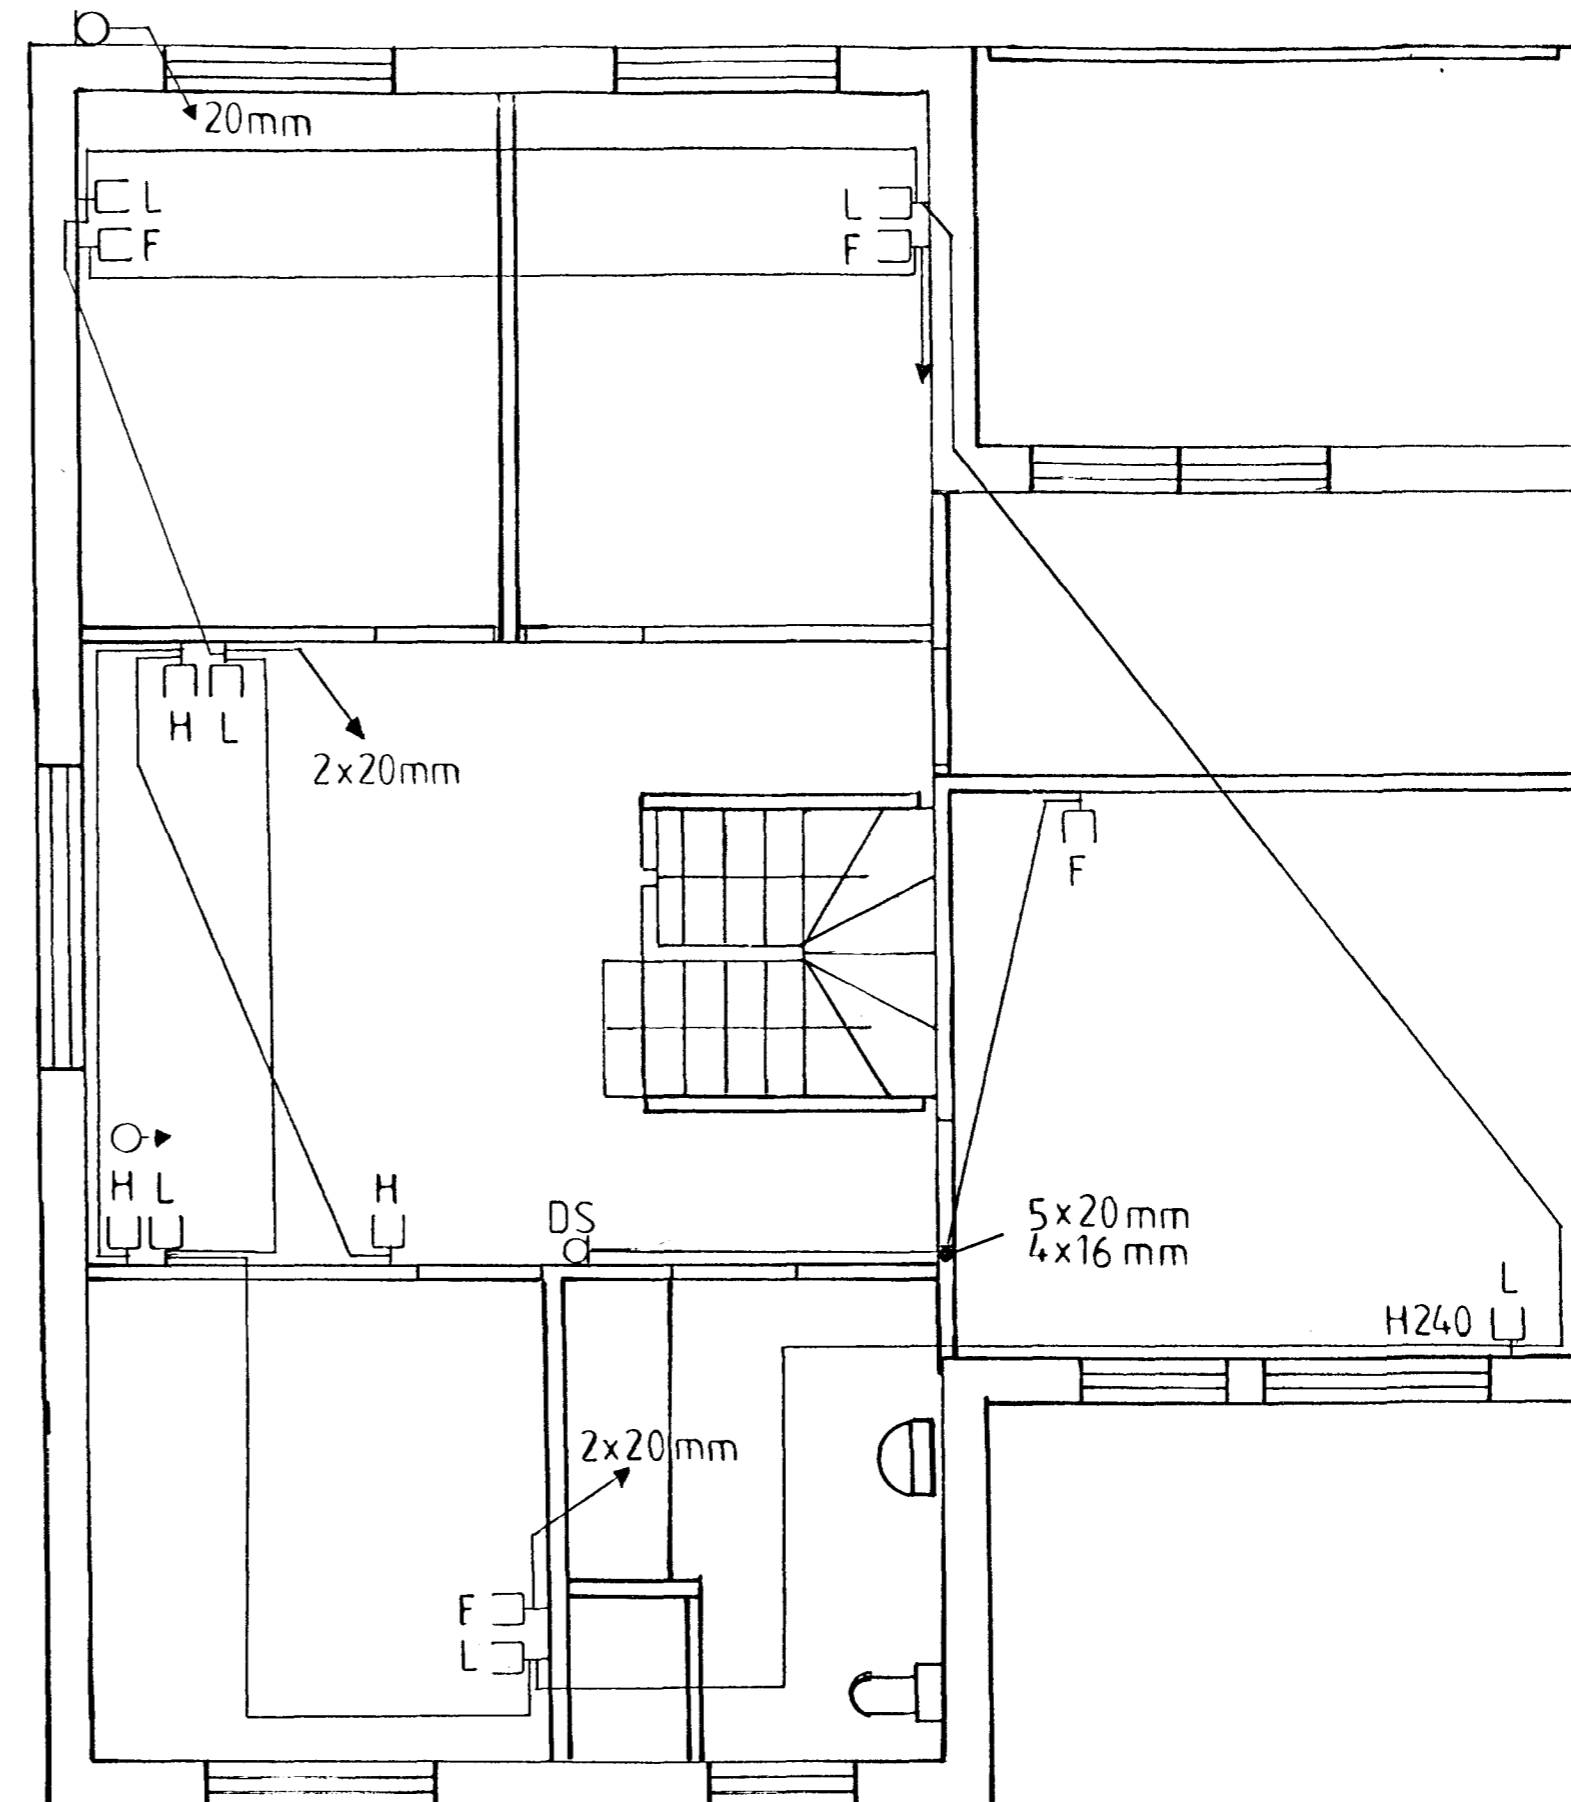

1 Hæð

2x50mm pl.p.f. sími og loftnet.
Að lóðarmörkum.

Skýringar.

- L: Sjónvarp. 20sm
- F: Sími. 20sm
- H: Hátalari 20sm
- DS: Dyrasími. 130sm
- *: Þjófaskynjari hæð við loft.

Nema annars sé getið.

2 Hæð

Gaukás 6 - Hafnarfirði.
Smáspennukerfi.
Teiknað: Gunnar Ingi Guðmundsson.
MKV. 1:50.
Mars 2001