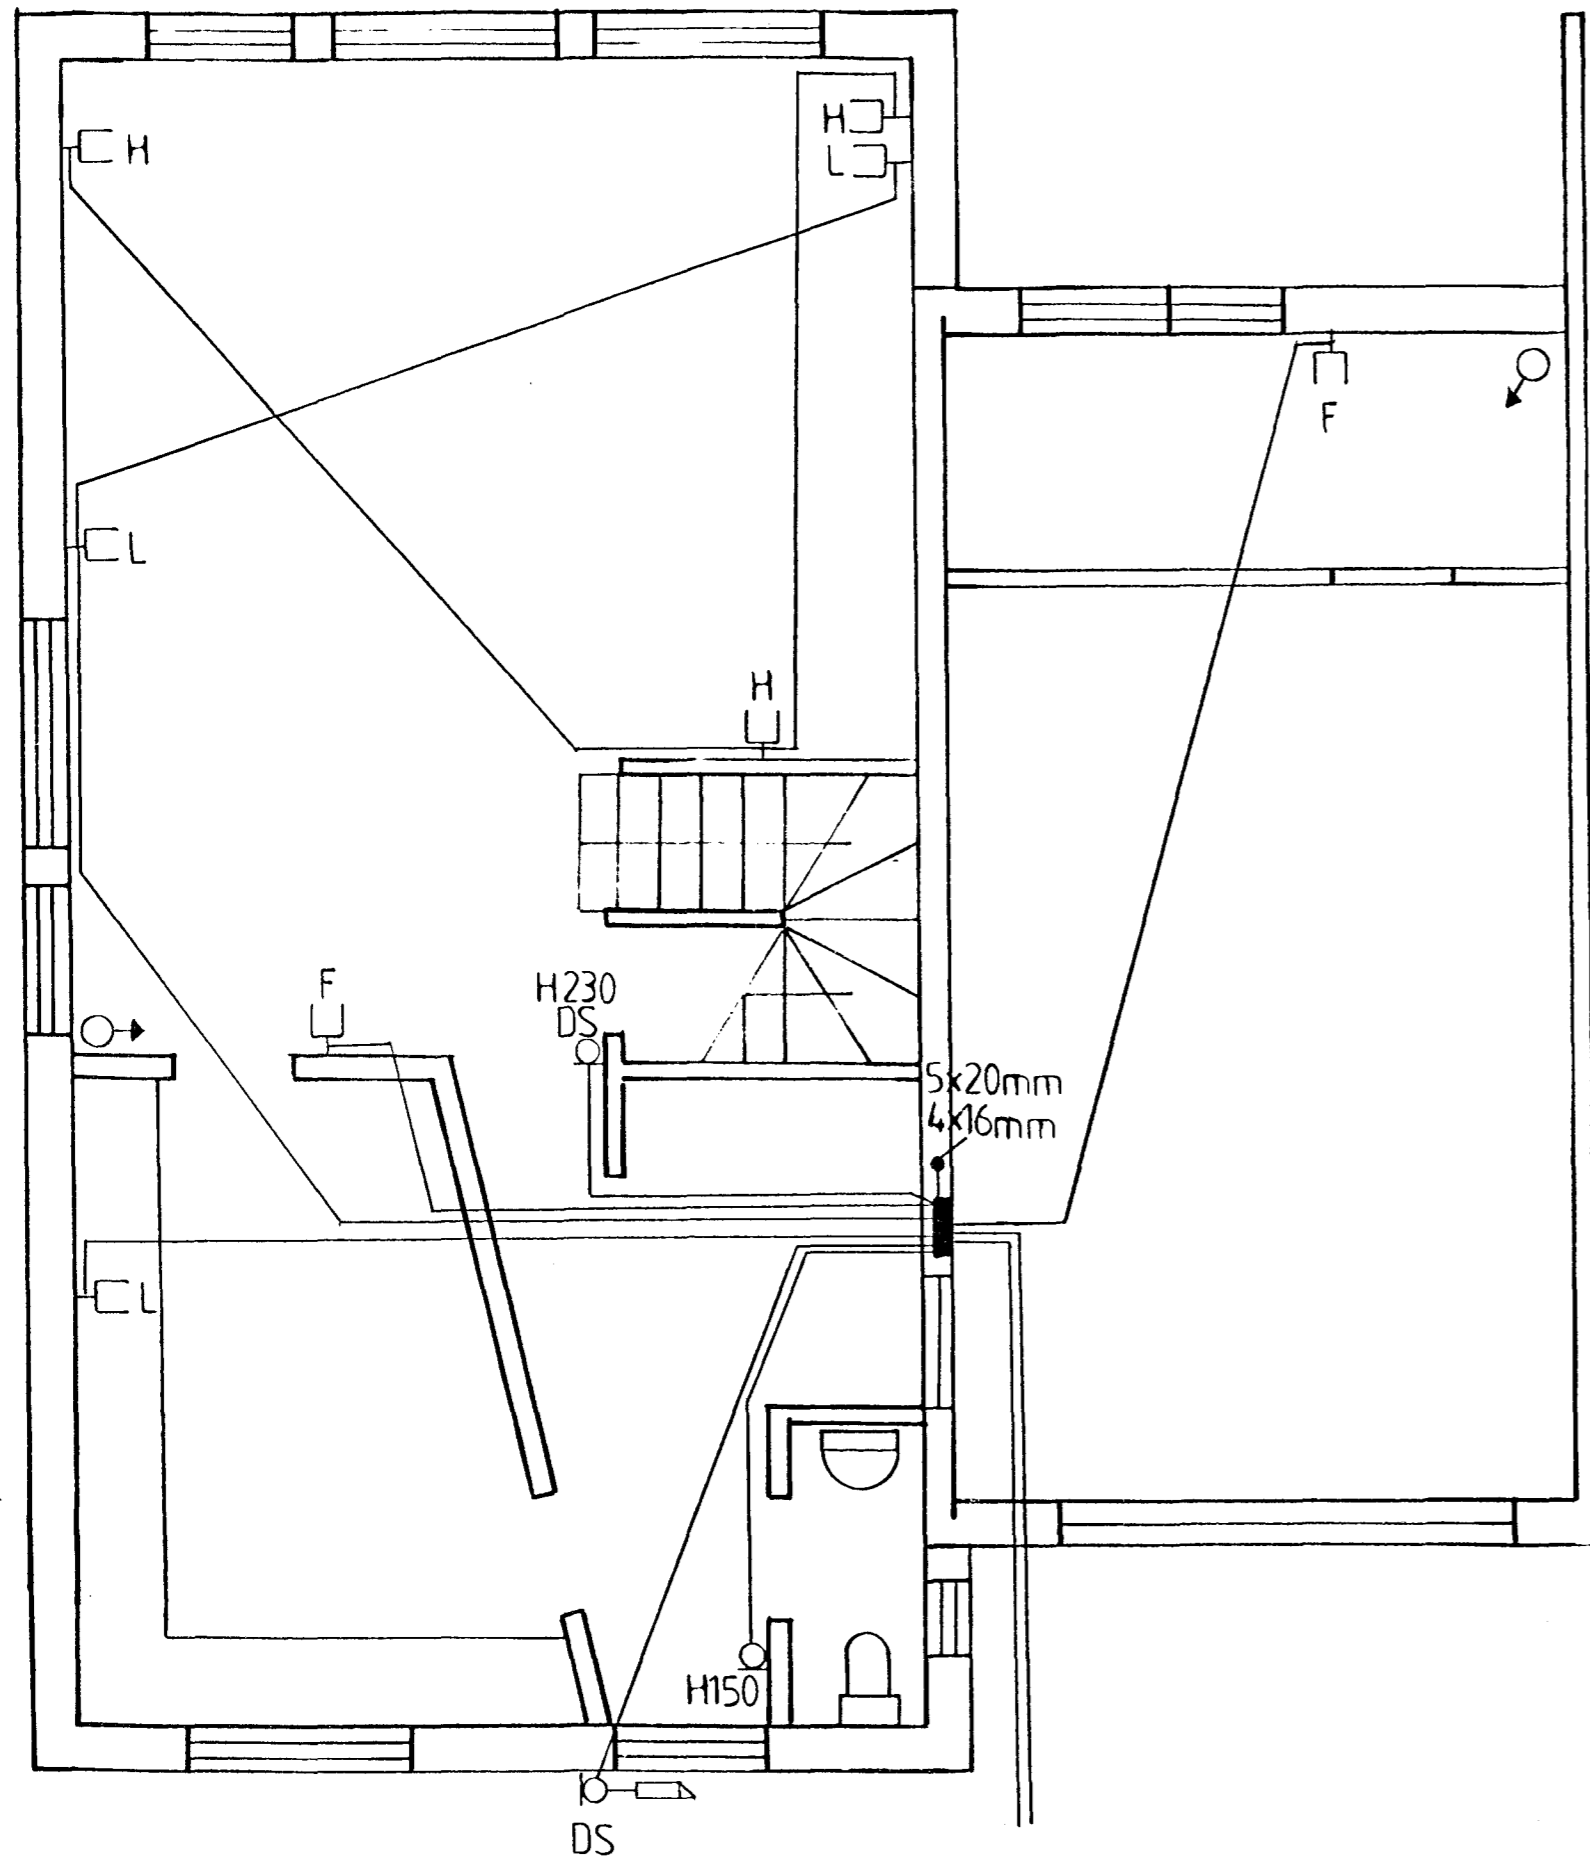

1 Hæð

2x50mm pl.p.f. sími og loftnet.
Að lóðarmörkum.

Skýringar.

- L: Sjónvarp. 20sm
- F: Sími. 20sm
- H: Hátalari 20sm
- DS: Dyrasími. 130sm
- *: Þjófaskynjari hæð við loft.

Nema annars sé getið.

2 Hæð

Gaukás 6 - Hafnarfirði.
Smáspennukerfi.
Teiknað: Gunnar Ingi Guðmundsson.
MKV. 1:50.
Mars 2001